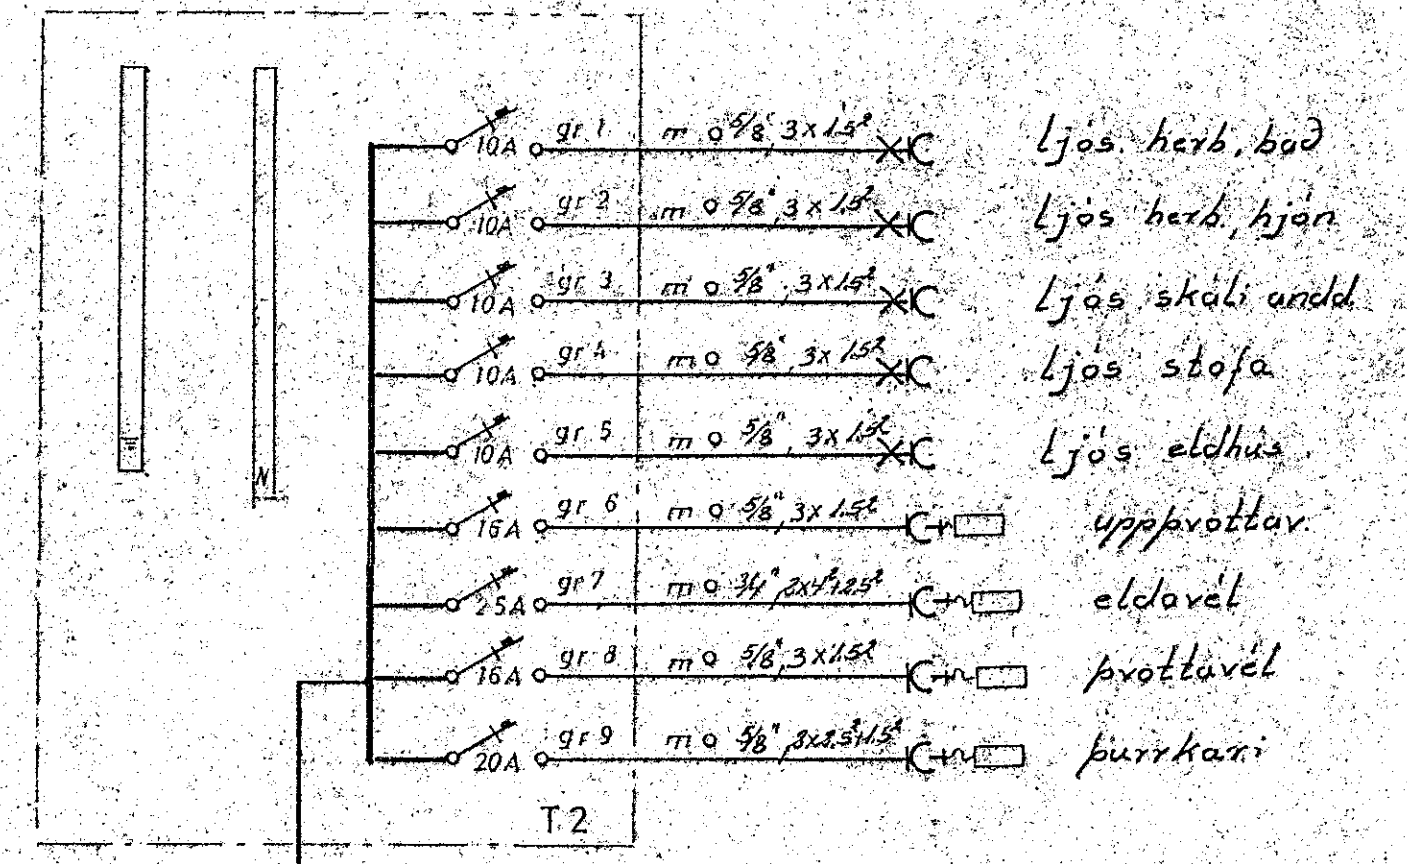

afstada
1:500

snid A-A

jarðsamband tengist
vatnsinntaki og
jármbindingu í sokkl.

einlinumynd

SAVANGUR 28	verk 7801	na 3/3
raflögn	maí 1600	1160
afstada einlinumynd snid	dags 15/10/78	
		661