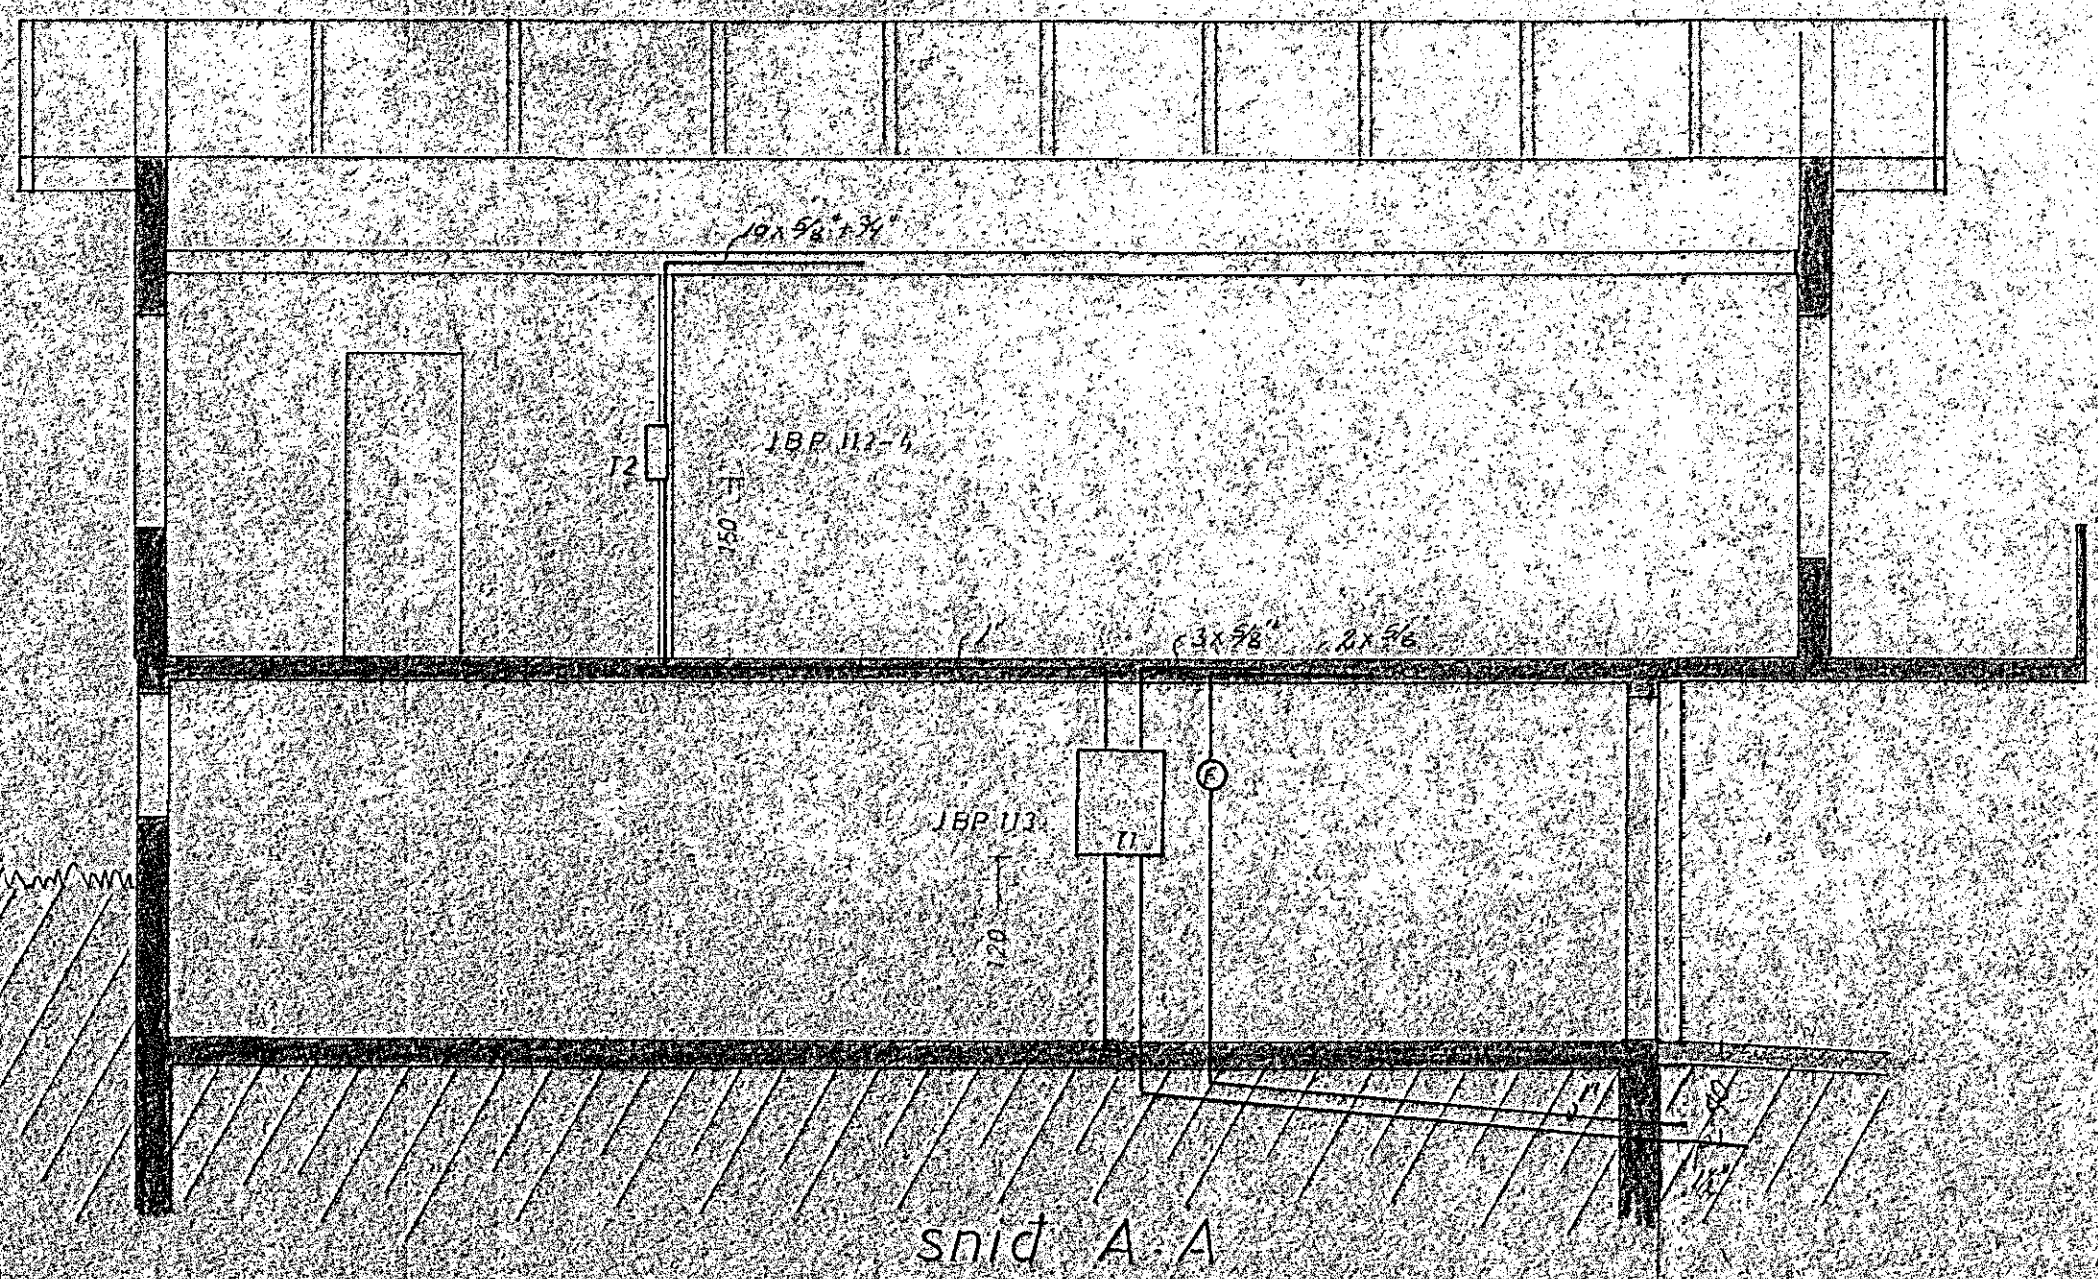

afstada
1:500

snid A-A

jarðsamband tengist
vatnsinntaki og
jármbindingu í sokkl.

einlinumynd

SAVANGUR 28	verk 7801	na 3/3
raflögn	maí 1600	1160
afstada einlinumynd snid	dags 15/10/78	
		661