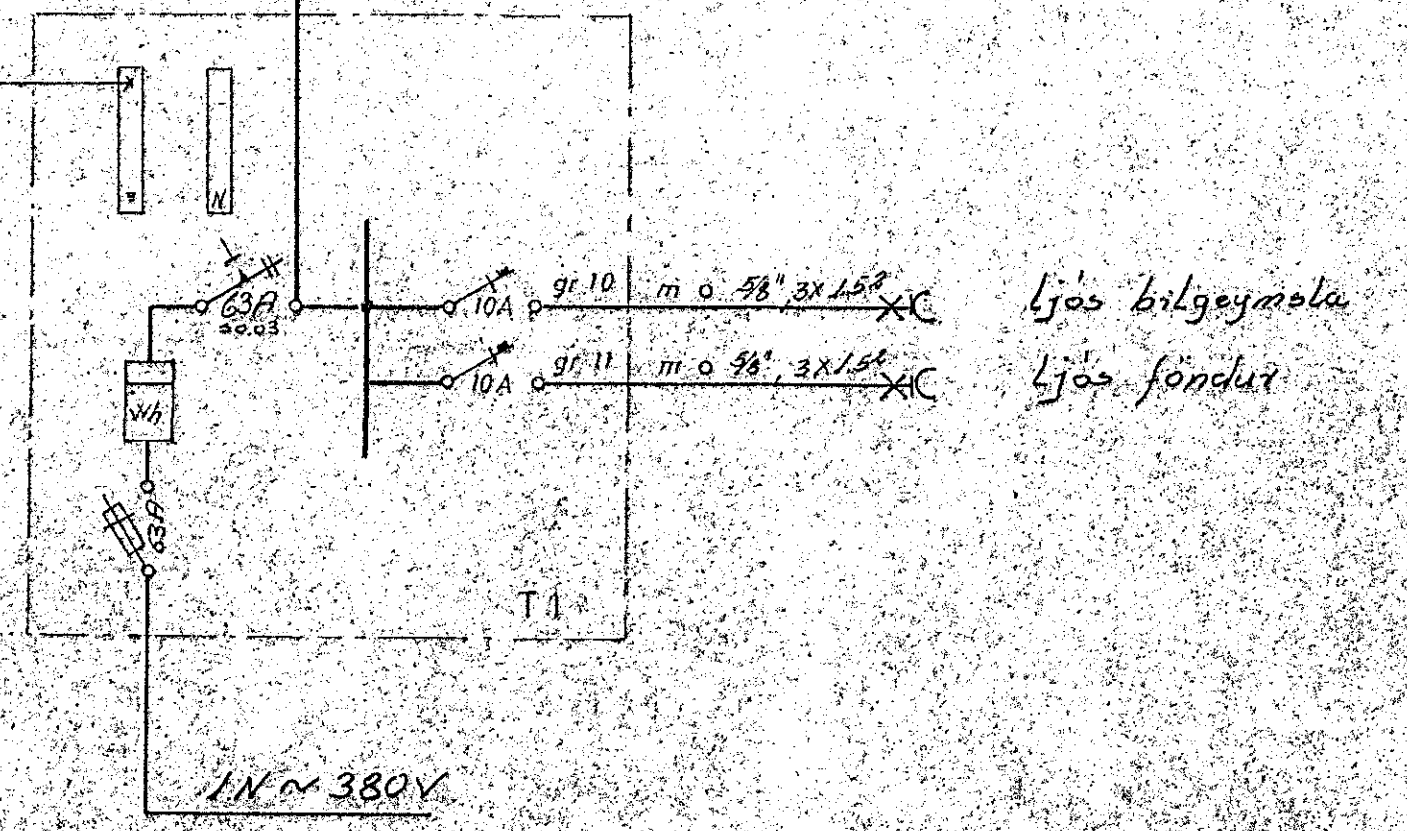

afstada
1:500

snid A-A

jarðsamband tengist
vatnsinntaki og
jármbindingu í sokkl.

einlinumynd

SAVANGUR 28	verk 7801	na 3/3
raflögn	maí 1600	1160
afstada einlinumynd snid	dags 15/10/78	
		661