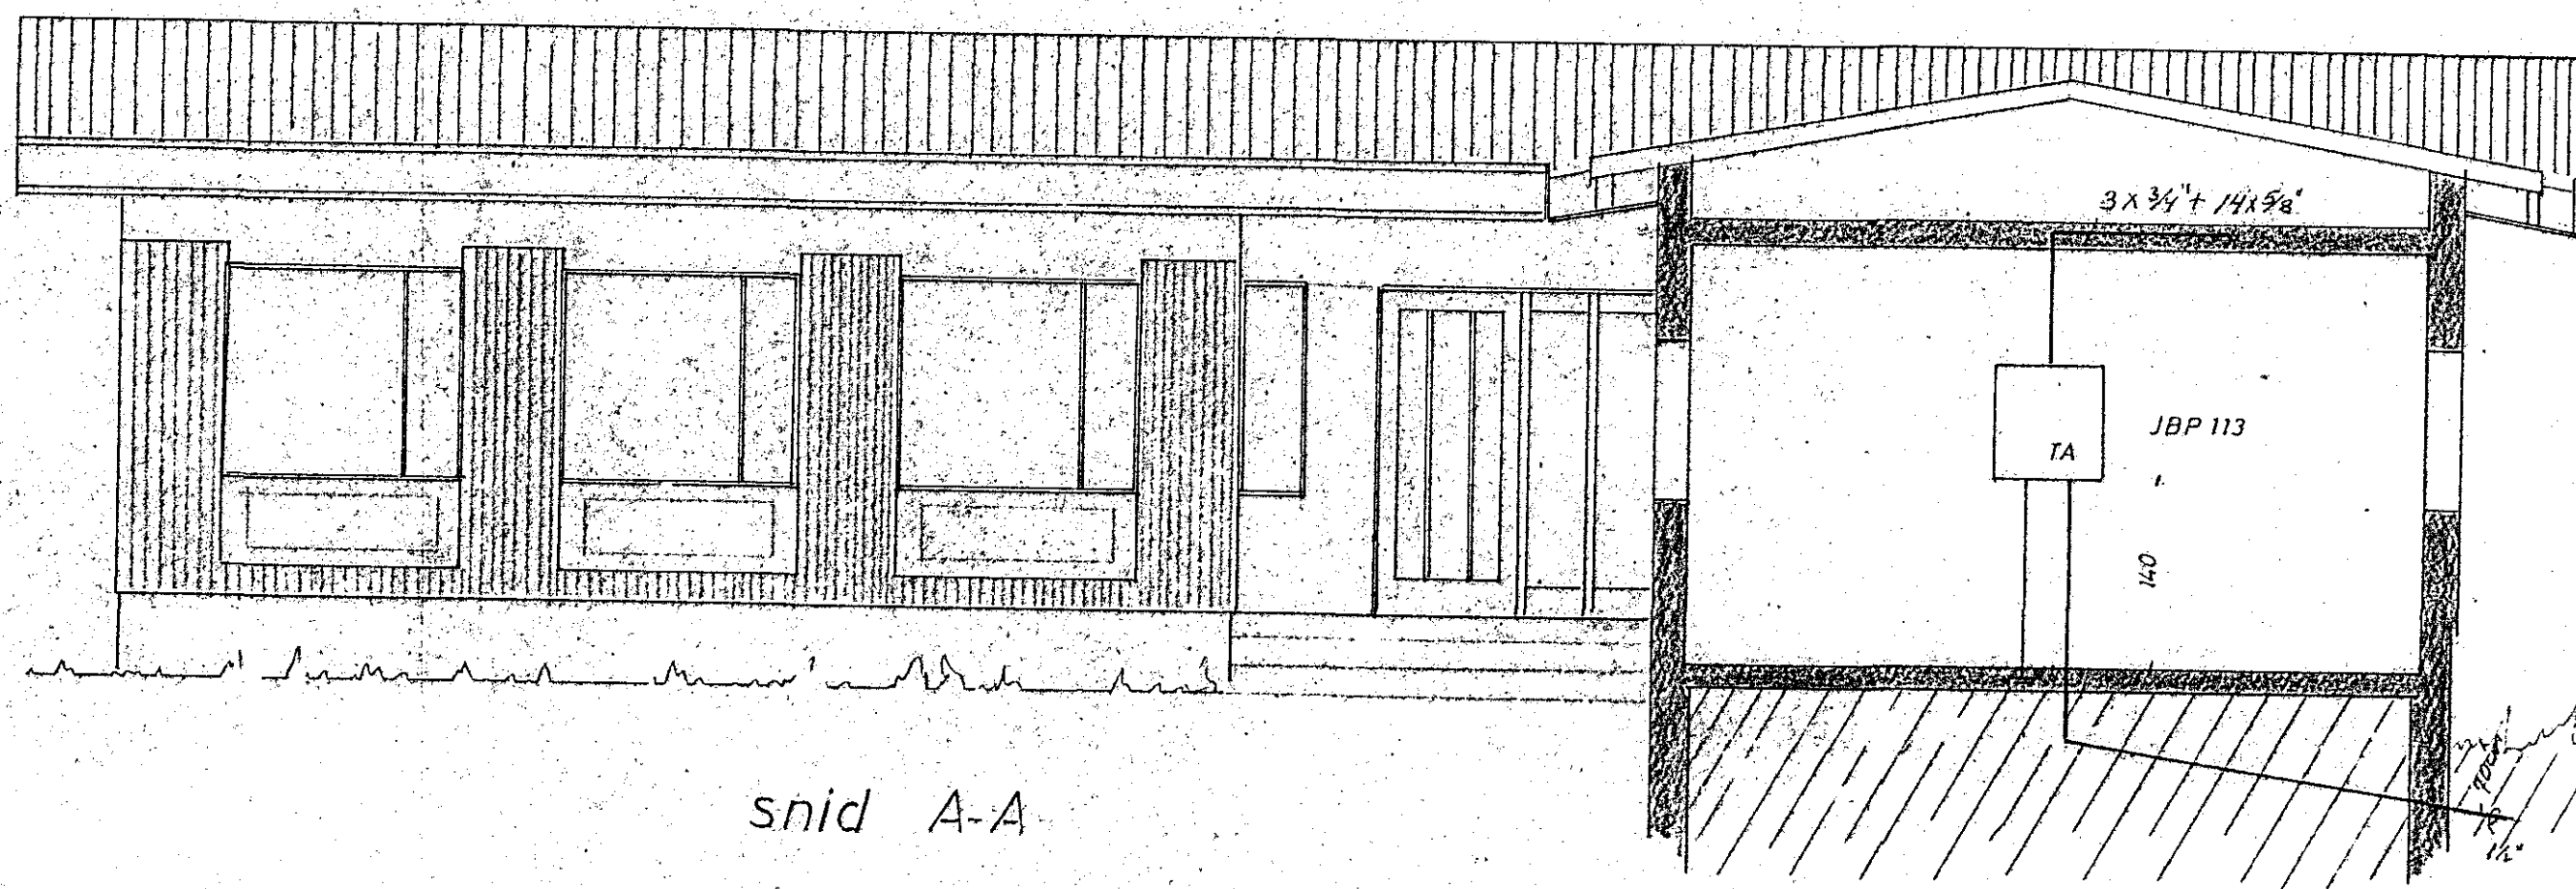

afstada
1:500

einlínumynd

snid A-A

SAVANGUR 32	verk 7803	n ^o 2/2
raflögn	mál 1:500, 1:50	
afstada einlínumynd snid	dags ágúst '78	
Guðmundur Guðjónsson		