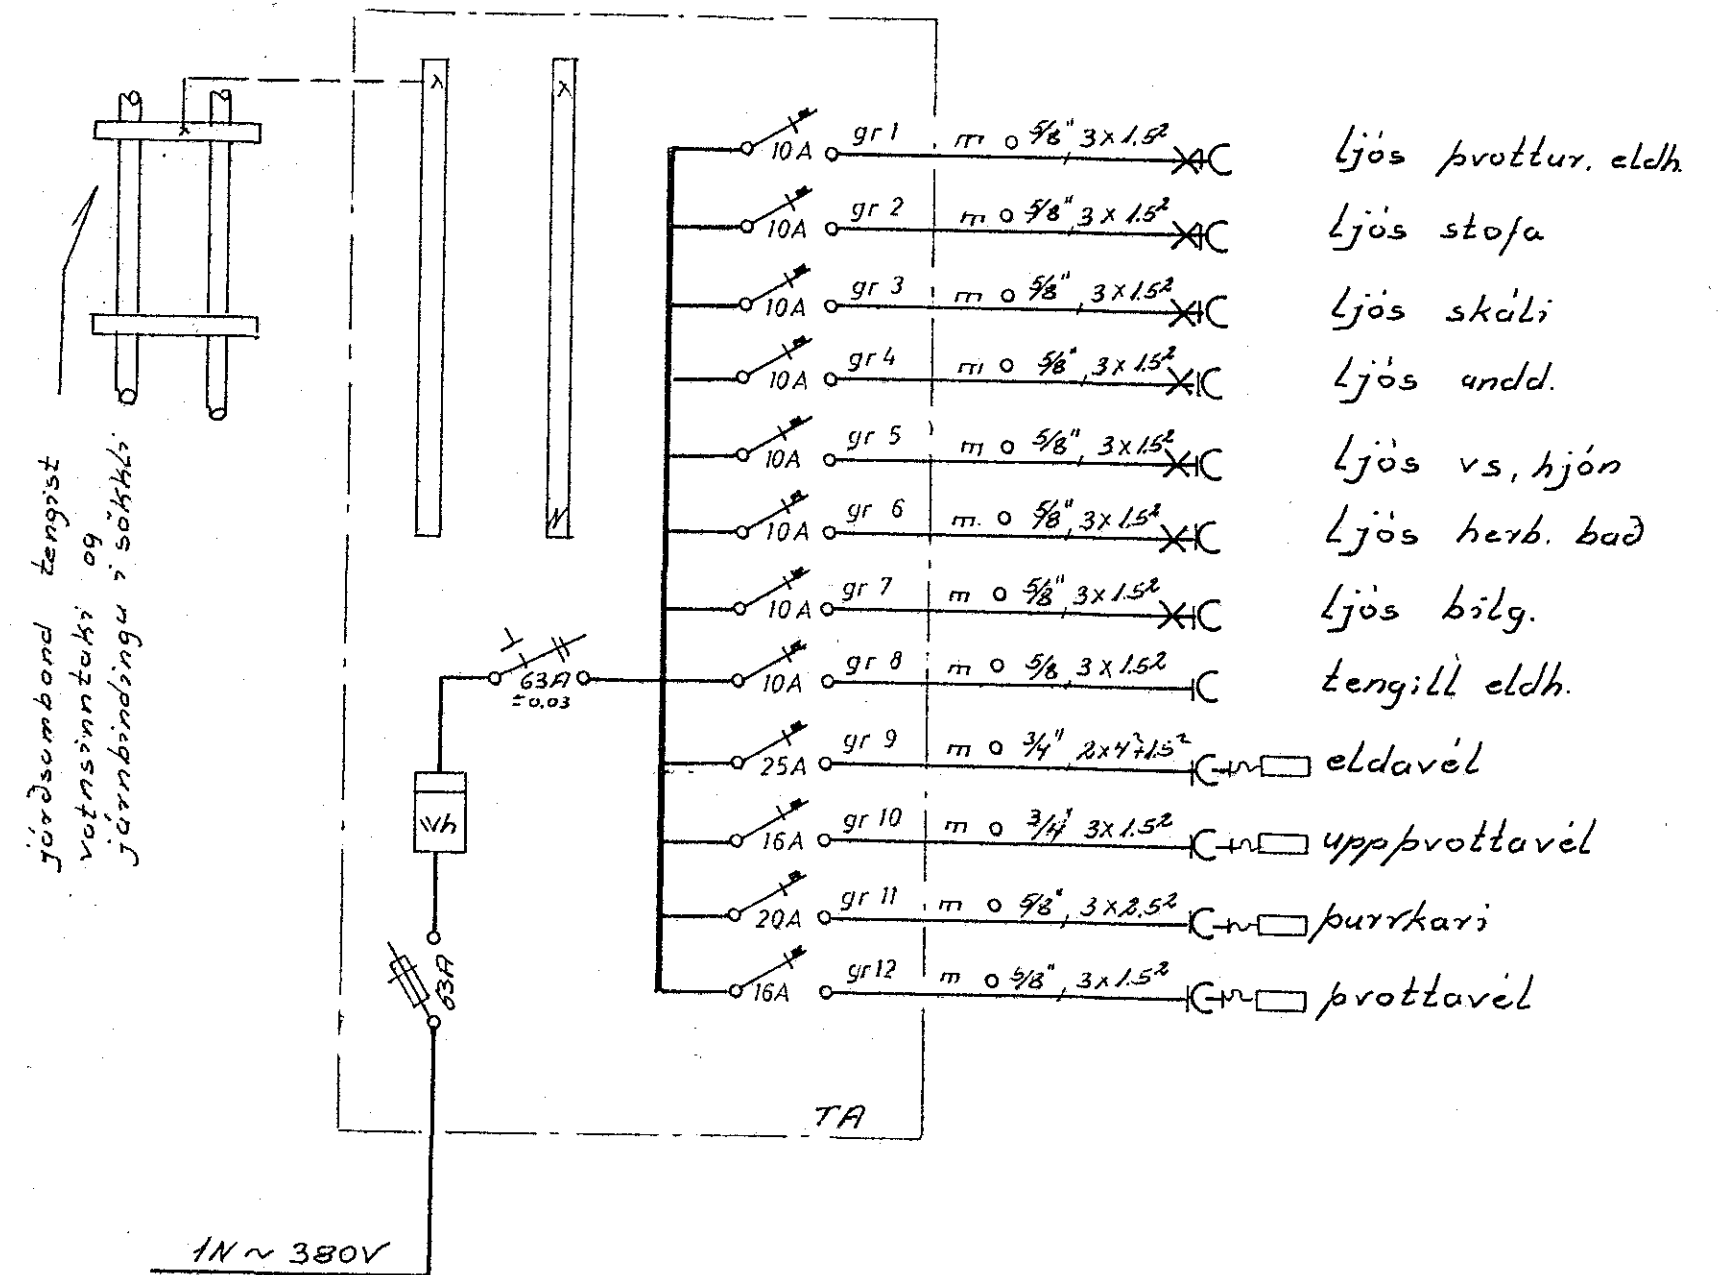

afstada
1:500

einlínumynd

snid A-A

SAVANGUR 32	verk 7803	n ^o 2/2
raflögn	mál 1:500, 1:50	
afstada einlínumynd snid	dags ágúst '78	
Guðmundur Guðjónsson		