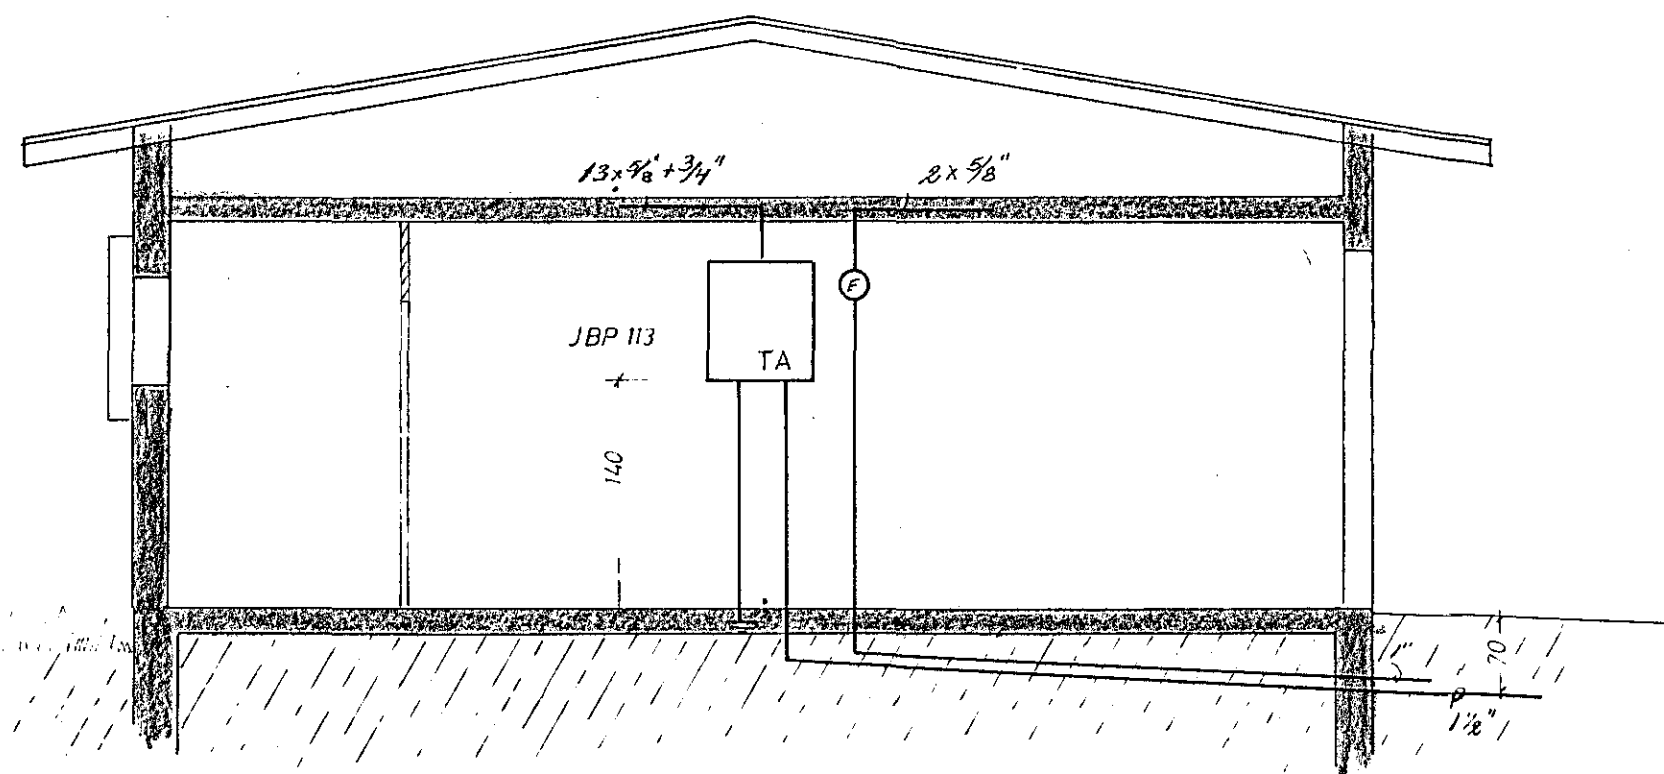

einlinumynd

SAVANGUR	34	verk	7805	no	2/2
raflögn		mdl	1:50 ; 1:500		
afstada einlinumynd snid		dags	23.10.78		
Guðmundur Guðmundsson					