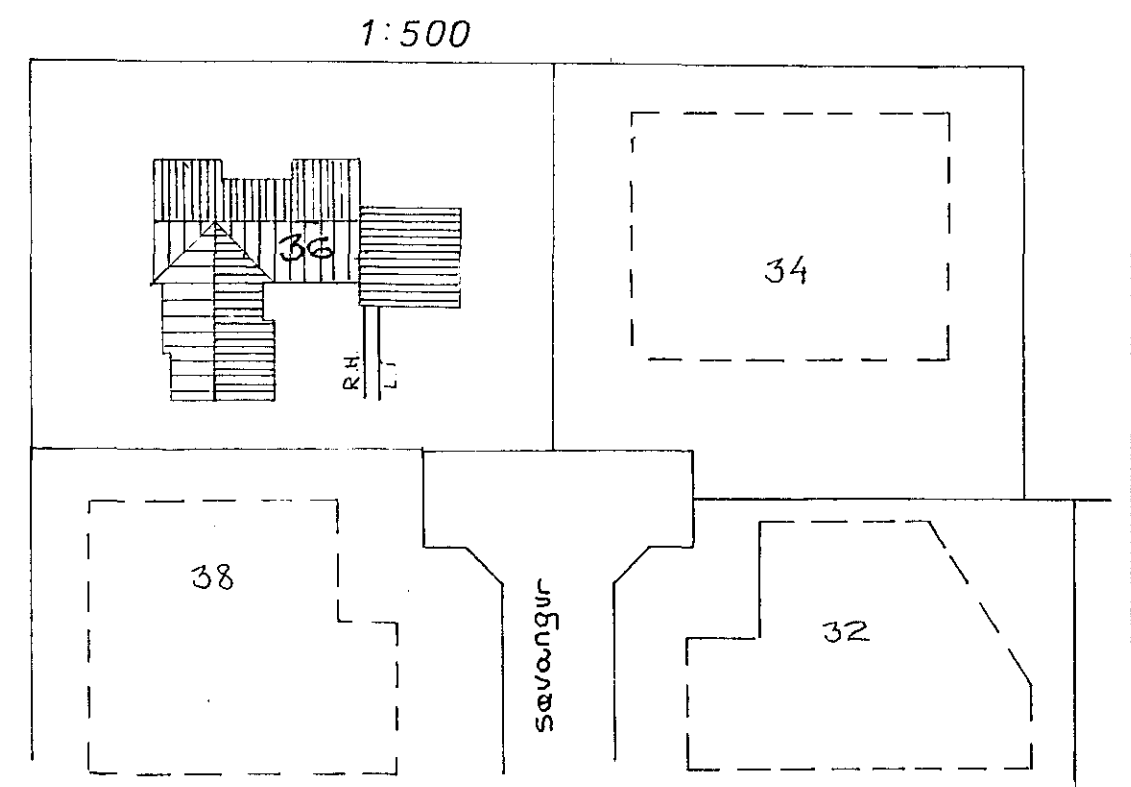

SNID A A 1:100

RAFAFL

S.V.F.

S 28022 og 53522

BREYTINGAR:	MKV: 1:100 og 1:500	VERKHEITI: SÆVANGUR 36
	HANNAÐ: JVS	VERKÞÁTTUR SNID, AFSTÖÐUMYND og EINLÍNEMYND
	TEIKNAD: JVS	
	DAGS: 09-06-'79	NR: _____ BLAD: 3 AF: 3