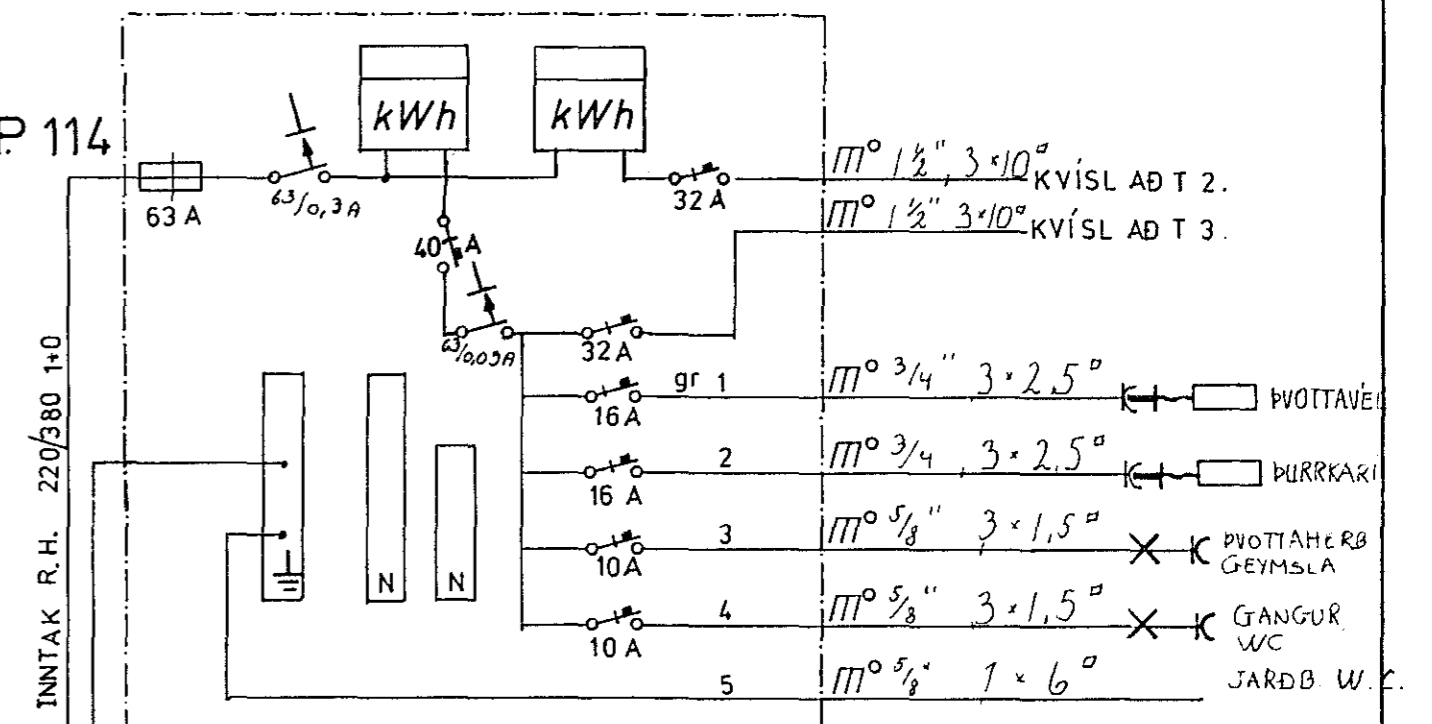

JBP 112/4

TAFLA T 3

SNID A-A

SNID B-B

AFSTÖÐUMYND 1:500

SMÁRAHVAMMUR

JBP 112/4

TAFLA T 2

J.B.P. 114

ADALTAFLA T 1

SMÁRAHVAMMUR 16 HAFNARFIRÐI.

RAFLÖGN

AFSTÖÐUMYND 1:500
 Þ VERSNID 1:100
 EINLÍNUMYNDIR T 1 T 2 T 3

Sigurdur Skarphéðinsson,
 Sími. 52901

Sig. Skarphéðinsson

Hannad S.S.	Mkv. 1:500 1:100
Teiknad S.S.	Dags. MARZ 80
Yfirlit G.G.	Nr. 3AF3