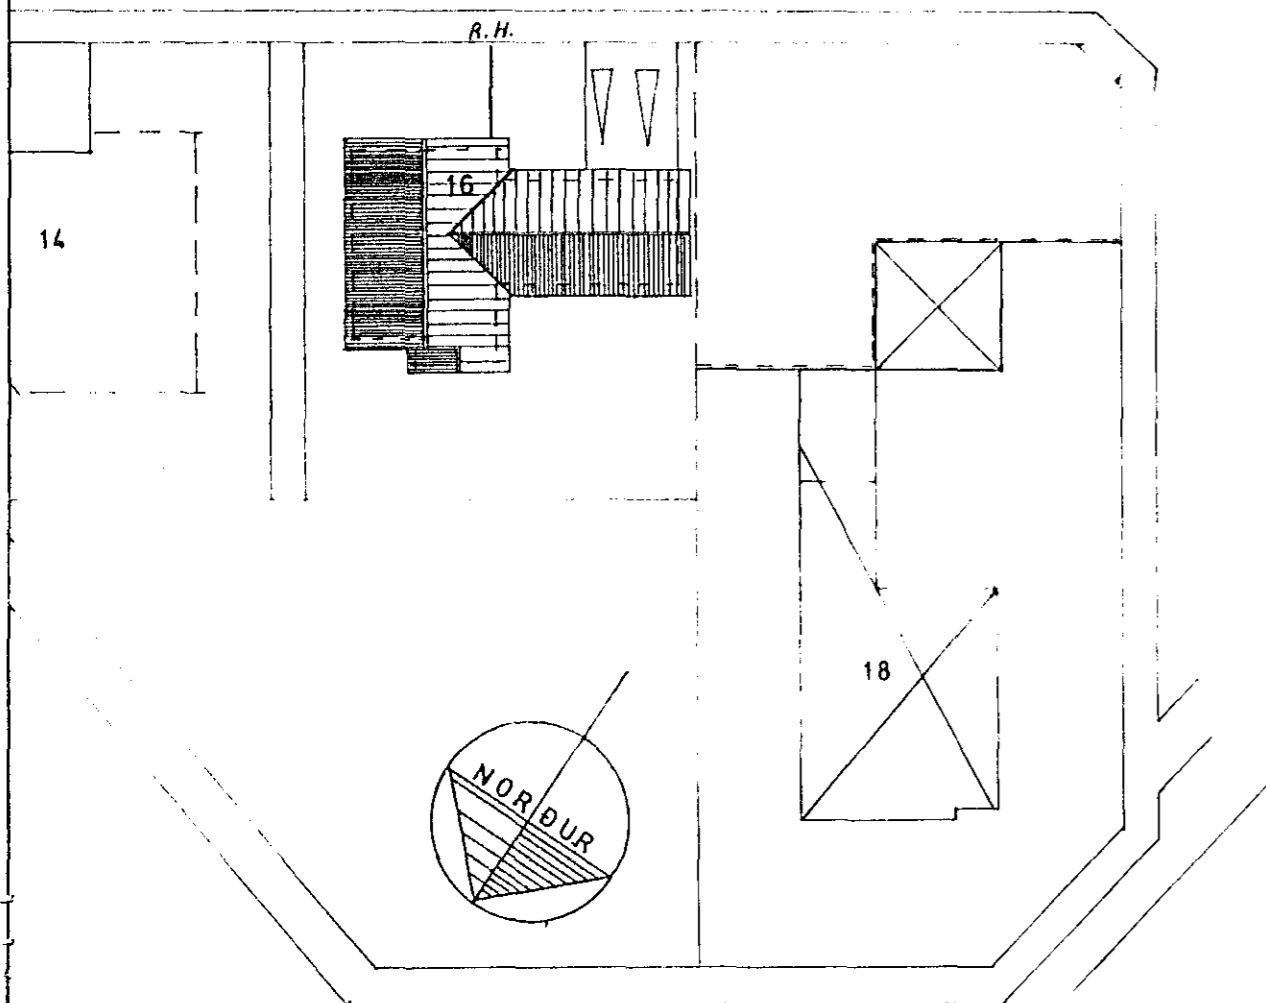

JBP 112/4

TAFLA T 3

SNID A-A

SNID B-B

AFSTÖÐUMYND 1:500

SMÁRAHVAMMUR

JBP 112/4

TAFLA T 2

J.B.P. 114

ADALTAFLA T 1

SMÁRAHVAMMUR 16 HAFNARFIRÐI.

RAFLÖGN

AFSTÖÐUMYND 1:500
 Þ VERSNID 1:100
 EINLÍNUMYNDIR T 1 T 2 T 3

Sigurdur Skarphéðinsson,
 Sími. 52901

Sig. Skarphéðinsson

Hannad S.S.	Mkv. 1:500 1:100
Teiknad S.S.	Dags. MARZ 80
Yfirlit G.G.	Nr. 3AF3