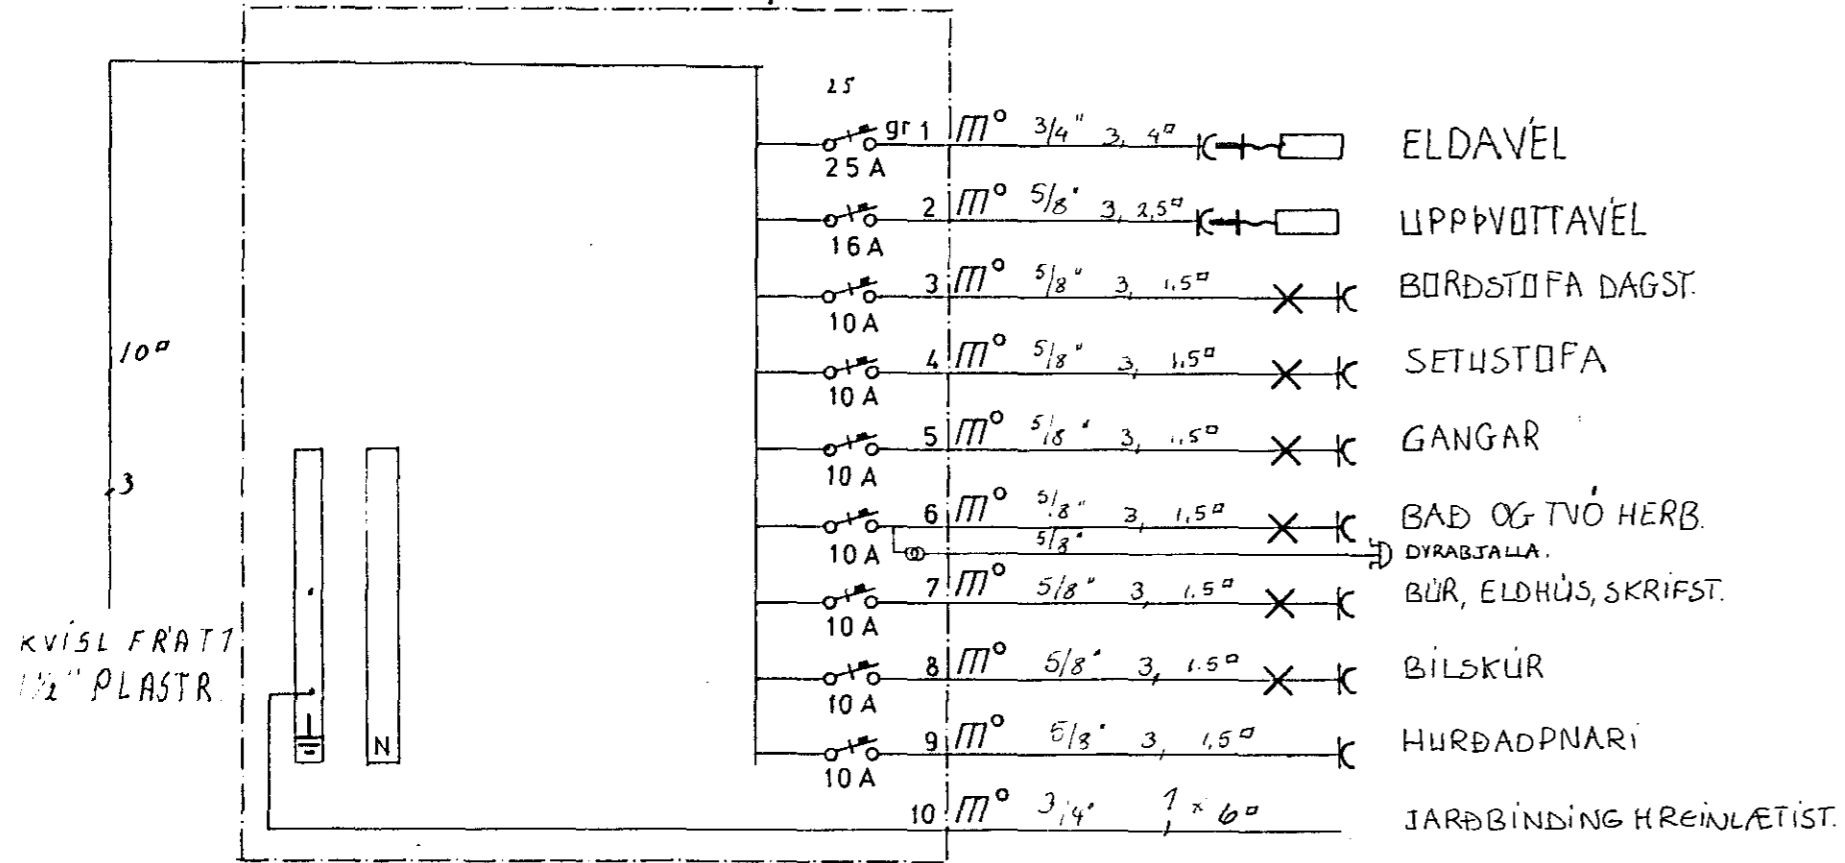

JBP 112/4

TAFLA T 3

SNID A-A

SNID B-B

AFSTÖÐUMYND 1:500

SMÁRAHVAMMUR

JBP 112/4

TAFLA T 2

J.B.P. 114

ADALTAFLA T 1

SMÁRAHVAMMUR 16 HAFNARFIRÐI.

RAFLÖGN

AFSTÖÐUMYND 1:500
 Þ VERSNID 1:100
 EINLÍNUMYNDIR T 1 T 2 T 3

Sigurdur Skarphéðinsson,
 Sími. 52901

Sig. Skarphéðinsson

Hannad S.S.	Mkv. 1:500 1:100
Teiknad S.S.	Dags. MARZ 80
Yfirlit G.G.	Nr. 3AF3