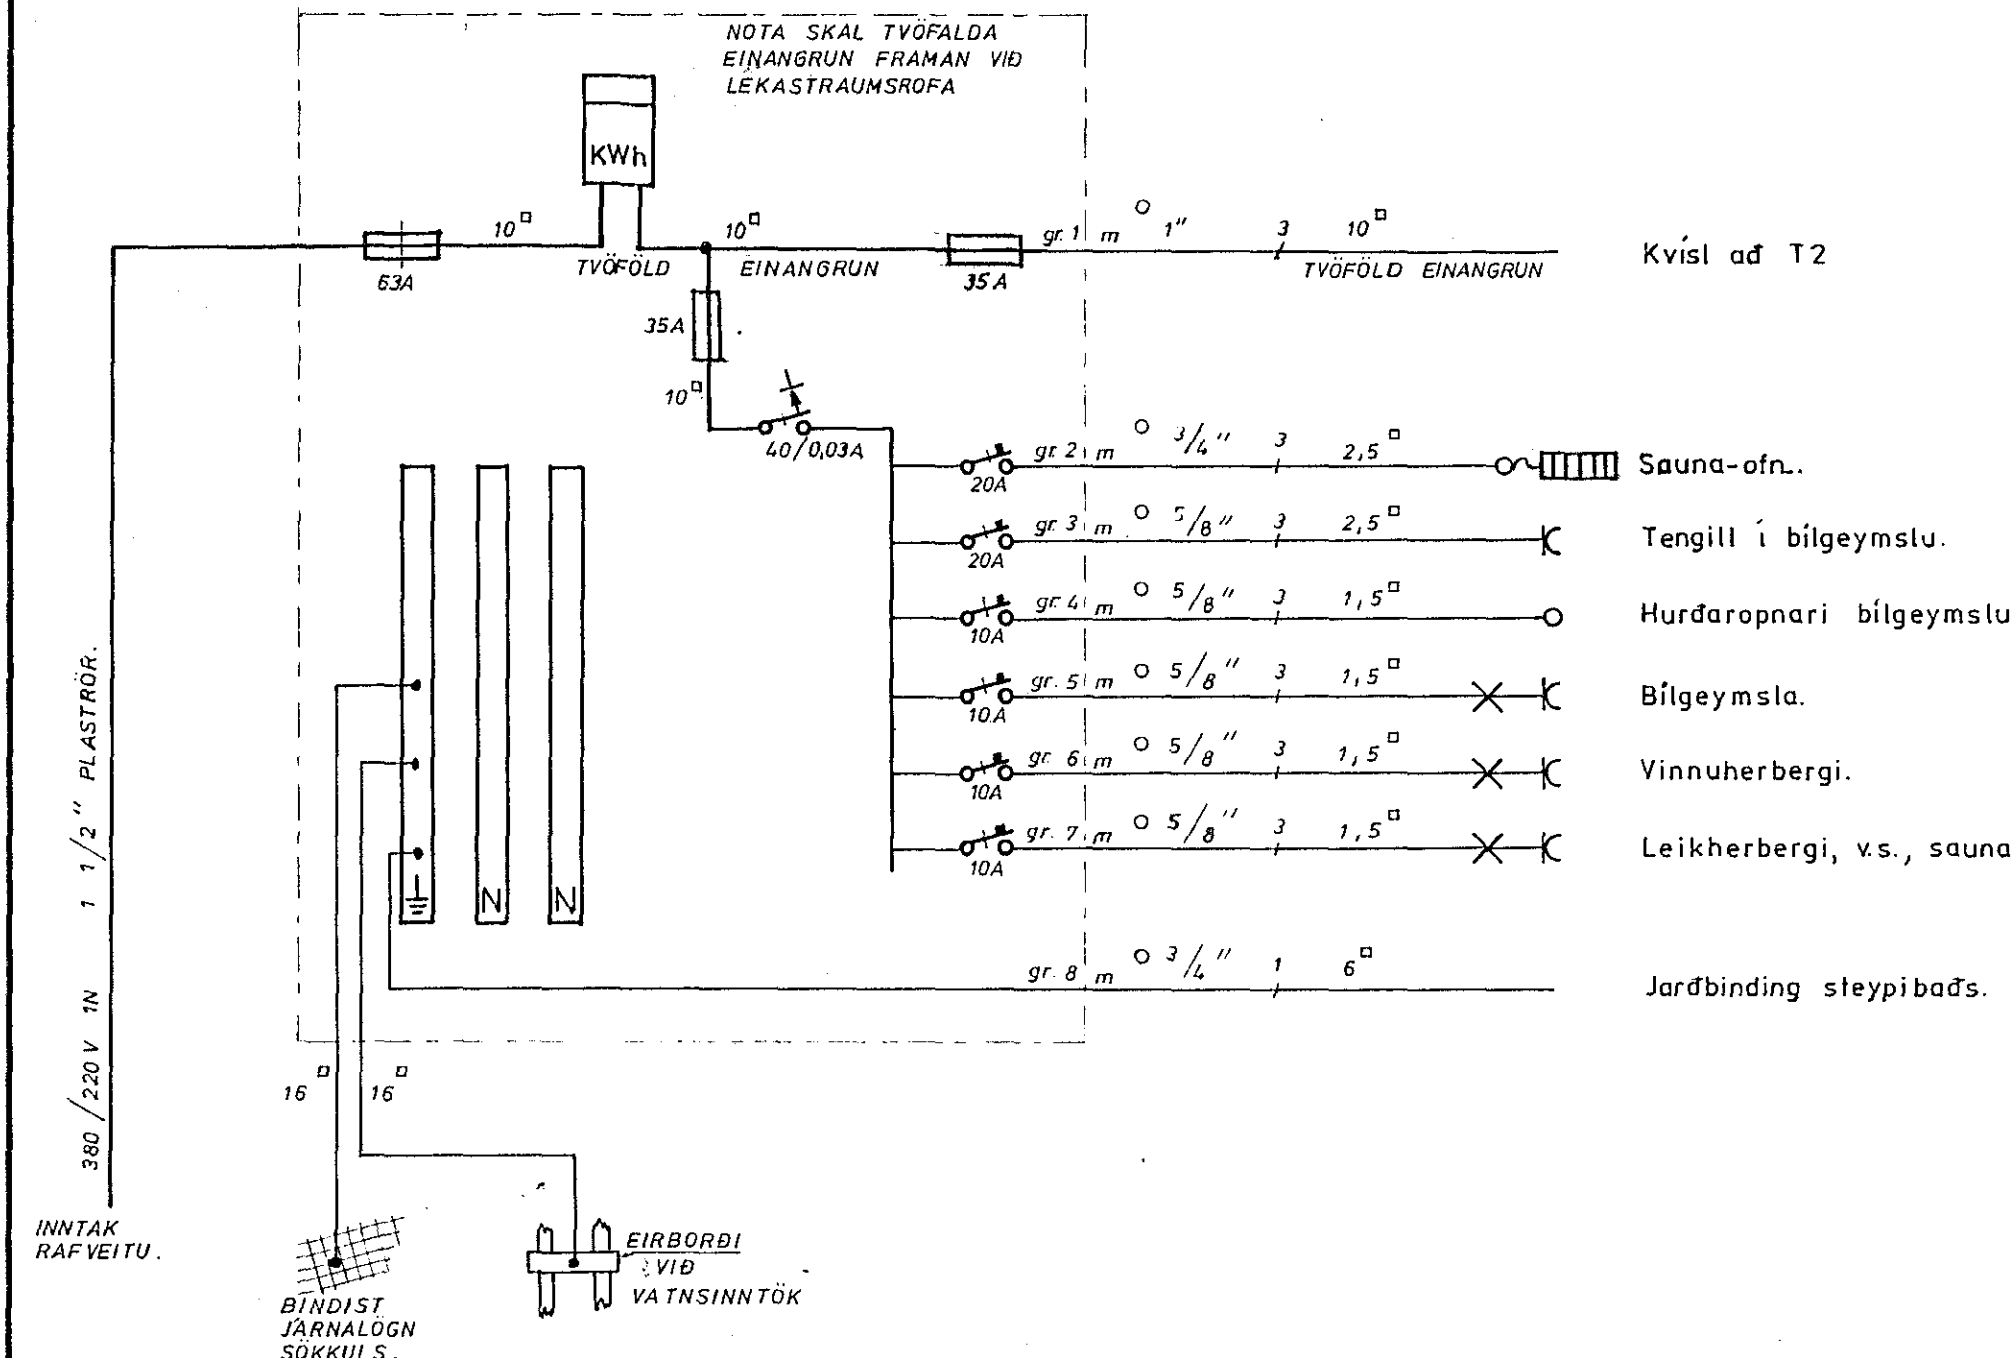

ADALTAFLA T1 Í BÍLGEYMSLU – J.B.P. 113.

GREINATAFLA T2 Í BÚRI – J.B.P. 112/5.

AFSTÖÐUMYND 1:500.

SÚÐURHVAMMUR 6, HAFNARFIRÐI.

**RAFLÖGN**

Einlinumyndir: Adaltafla T1 – greinatafla T2.  
Þversnið 1:100  
Afstöðumynd 1:500

GUÐMUNDUR GUNNARSSON RAFTÆKNIR, SÍMI 53336 HAFNARFIRÐI.	Hannað.	GUÐM. G.	Mkv.	1:100	1:500
	Tæknad.	GUÐM. G.	Dags.	SEPT. 1979.	
	Yfirfarid.	— u —		bl. 3 af 3.	

*Eldur Gunnarsson*