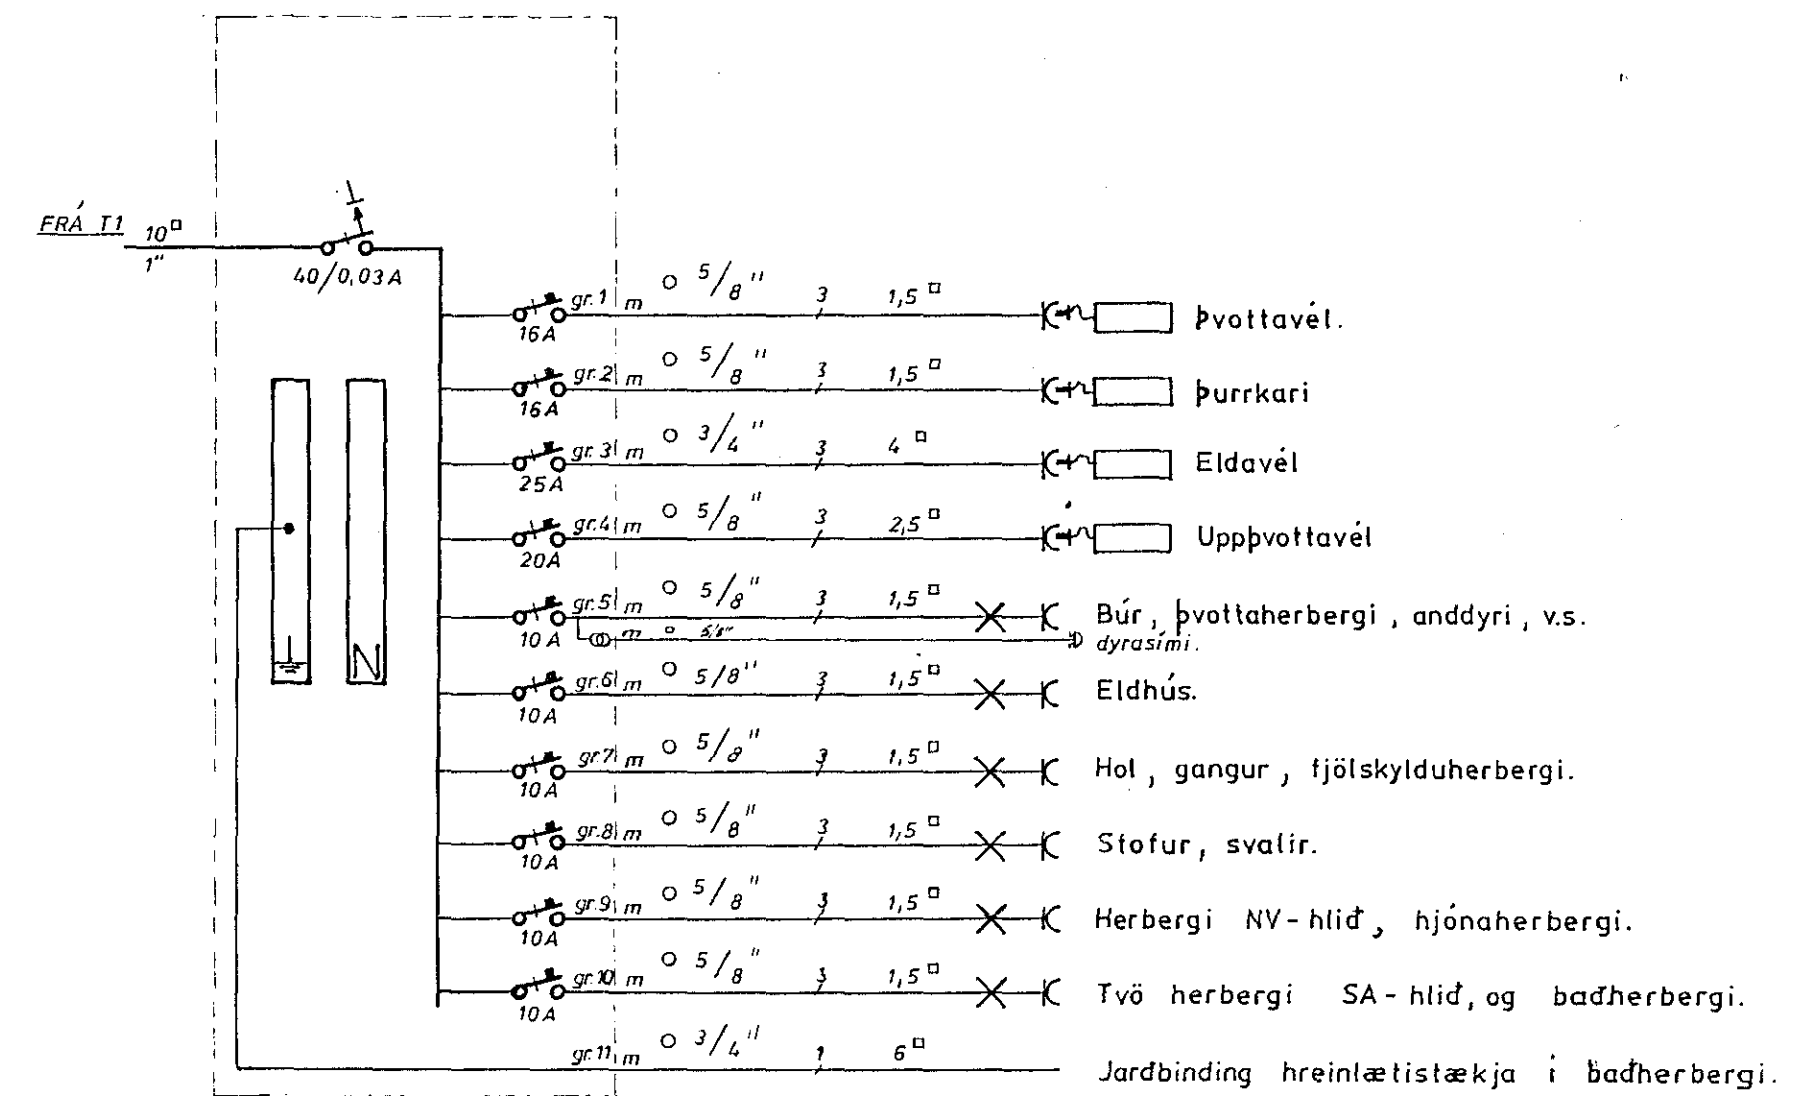

ADALTAFLA T1 Í BÍLGEYMSLU – J.B.P. 113.

GREINATAFLA T2 Í BÚRI – J.B.P. 112/5.

AFSTÖÐUMYND 1:500.

SÚÐURHVAMMUR 6, HAFNARFIRÐI.

**RAFLÖGN**

Einlinumyndir: Adaltafla T1 – greinatafla T2.  
Þversnið 1:100  
Afstöðumynd 1:500

GUÐMUNDUR GUNNARSSON RAFTÆKNIR, SÍMI 53336 HAFNARFIRÐI.	Hannað.	GUÐM. G.	Mkv.	1:100	1:500
	Tæknad.	GUÐM. G.	Dags.	SEPT. 1979.	
	Yfirfarid.	— u —		bl. 3 af 3.	

*Eldur Gunnarsson*