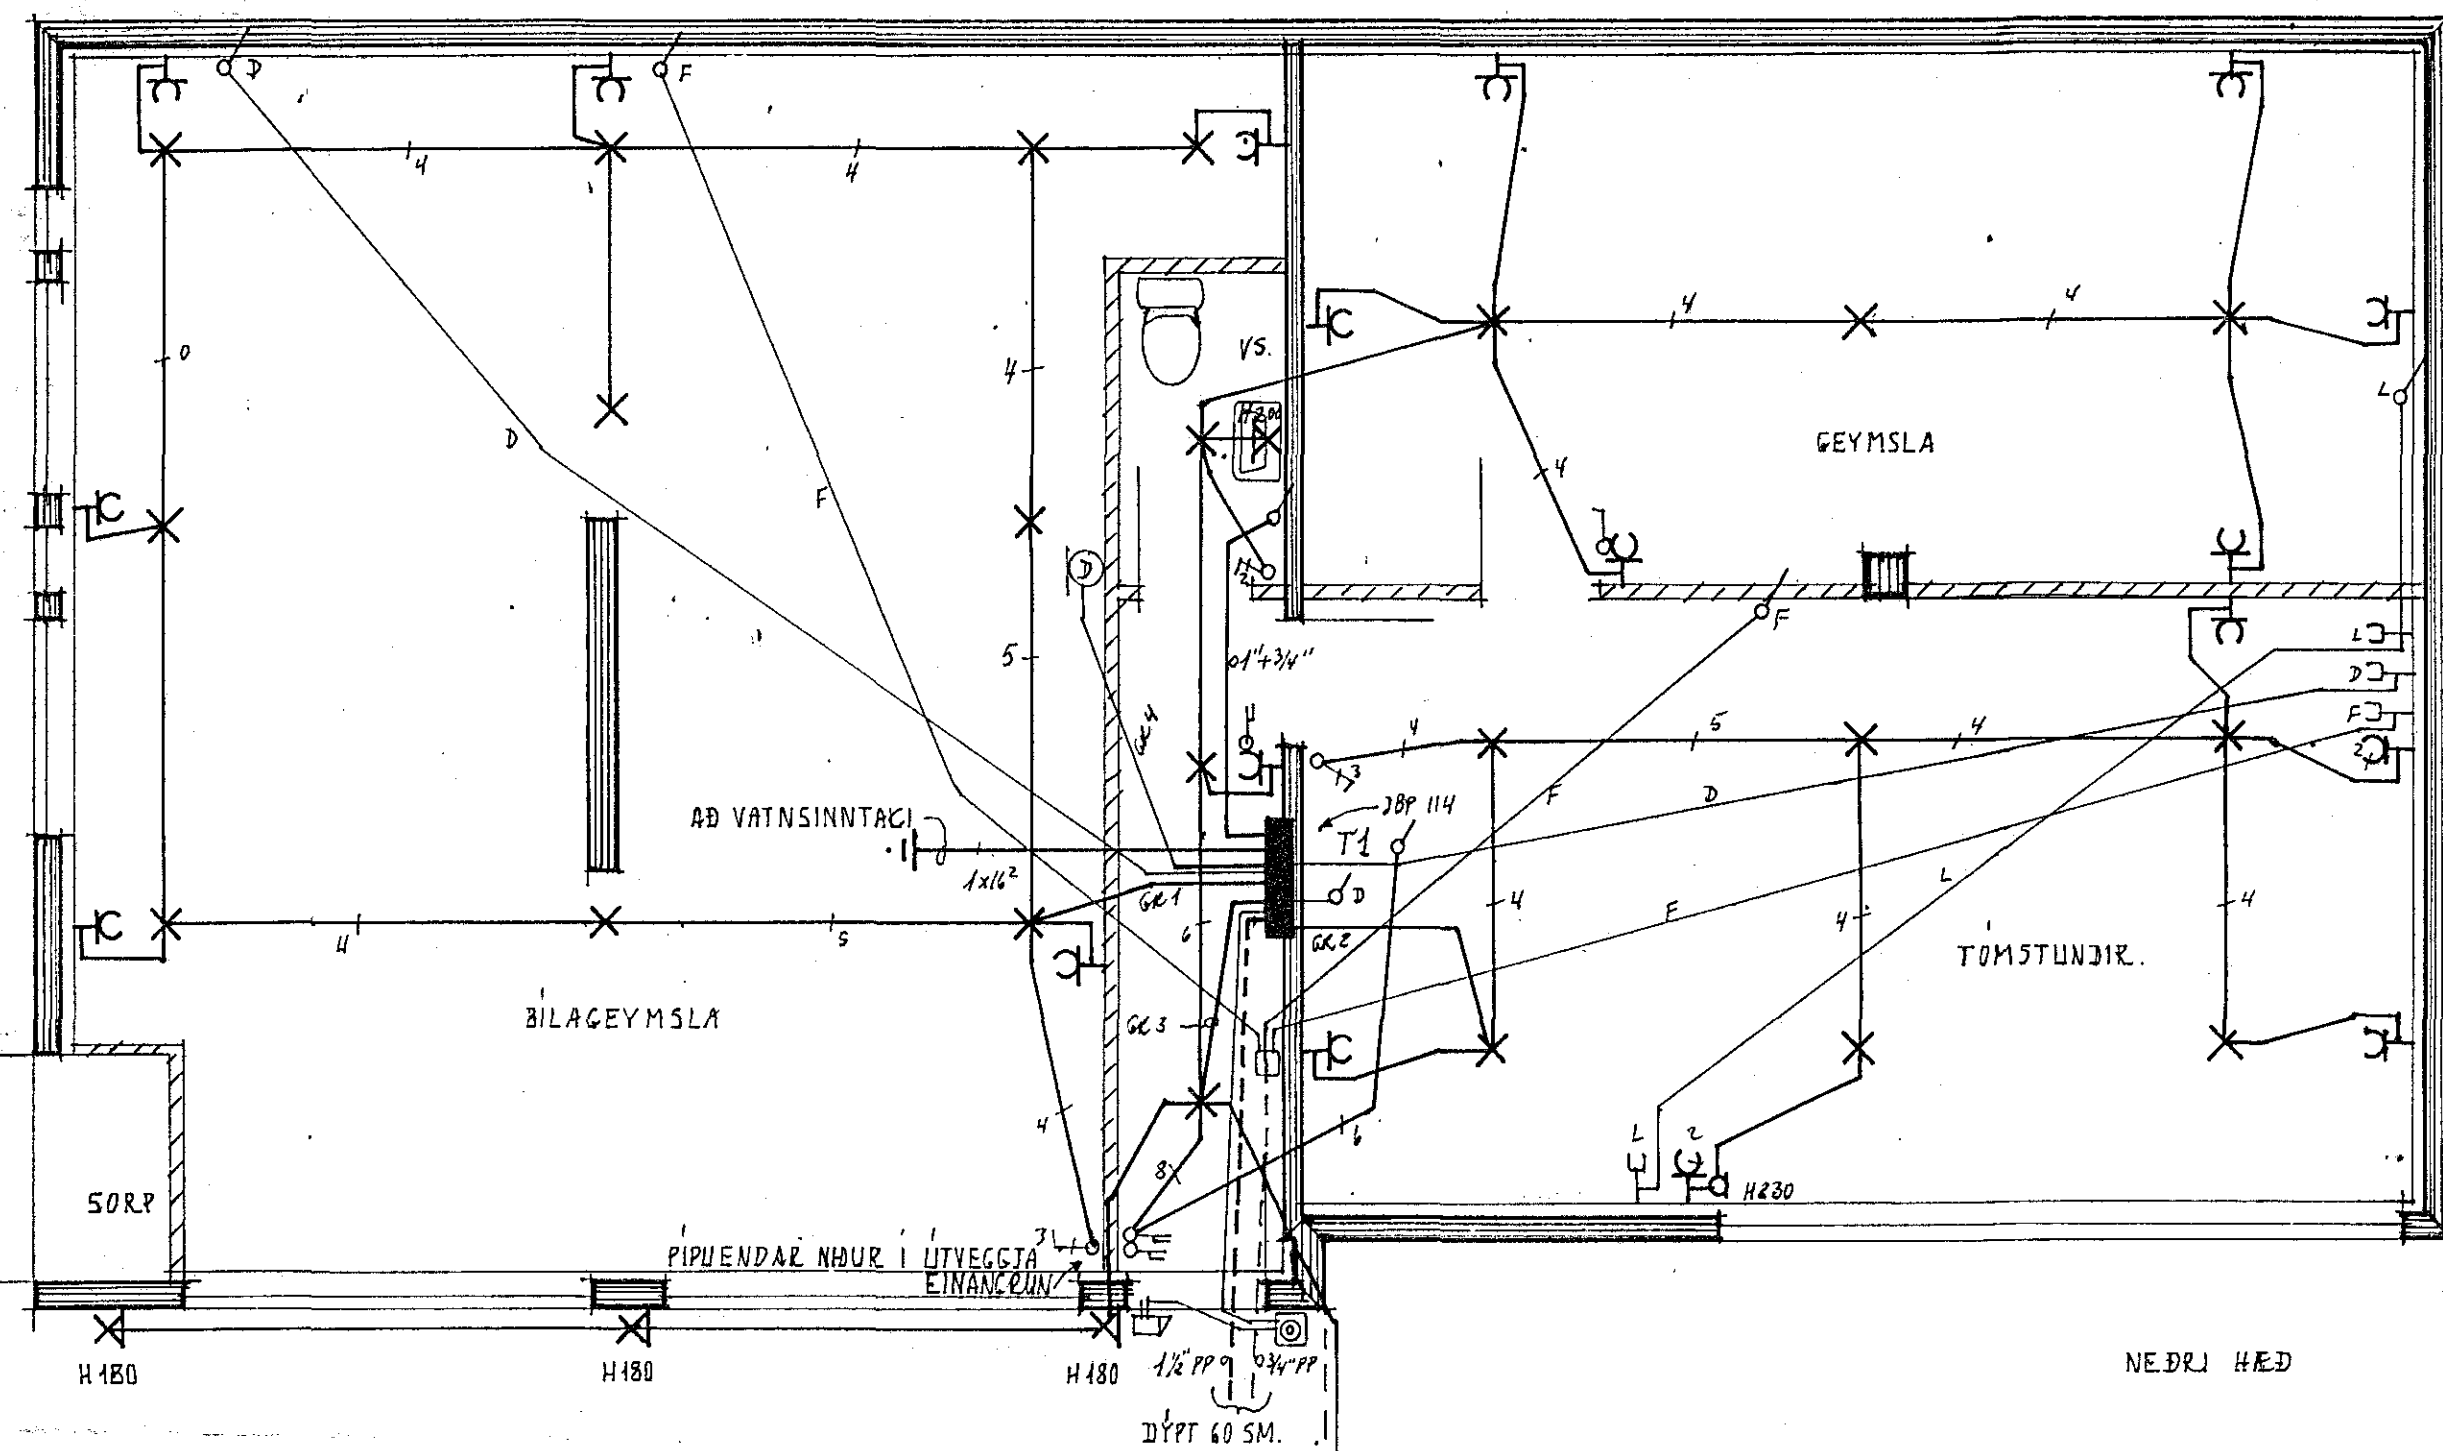

lantók samþykkt 28.10. 1977  
 f.h. RAFLÖGN HAENARFIARDAR  
*Magnús Sigurðsson*

Húsvéla nr. 1299 / Teikning nr. 1299  
 Samþykkt þ. 3.7. 1977  
 f.h. RAFLÖGN HAENARFIARDAR  
*Magnús Sigurðsson*  
 Eitirlitsmaður rálagna