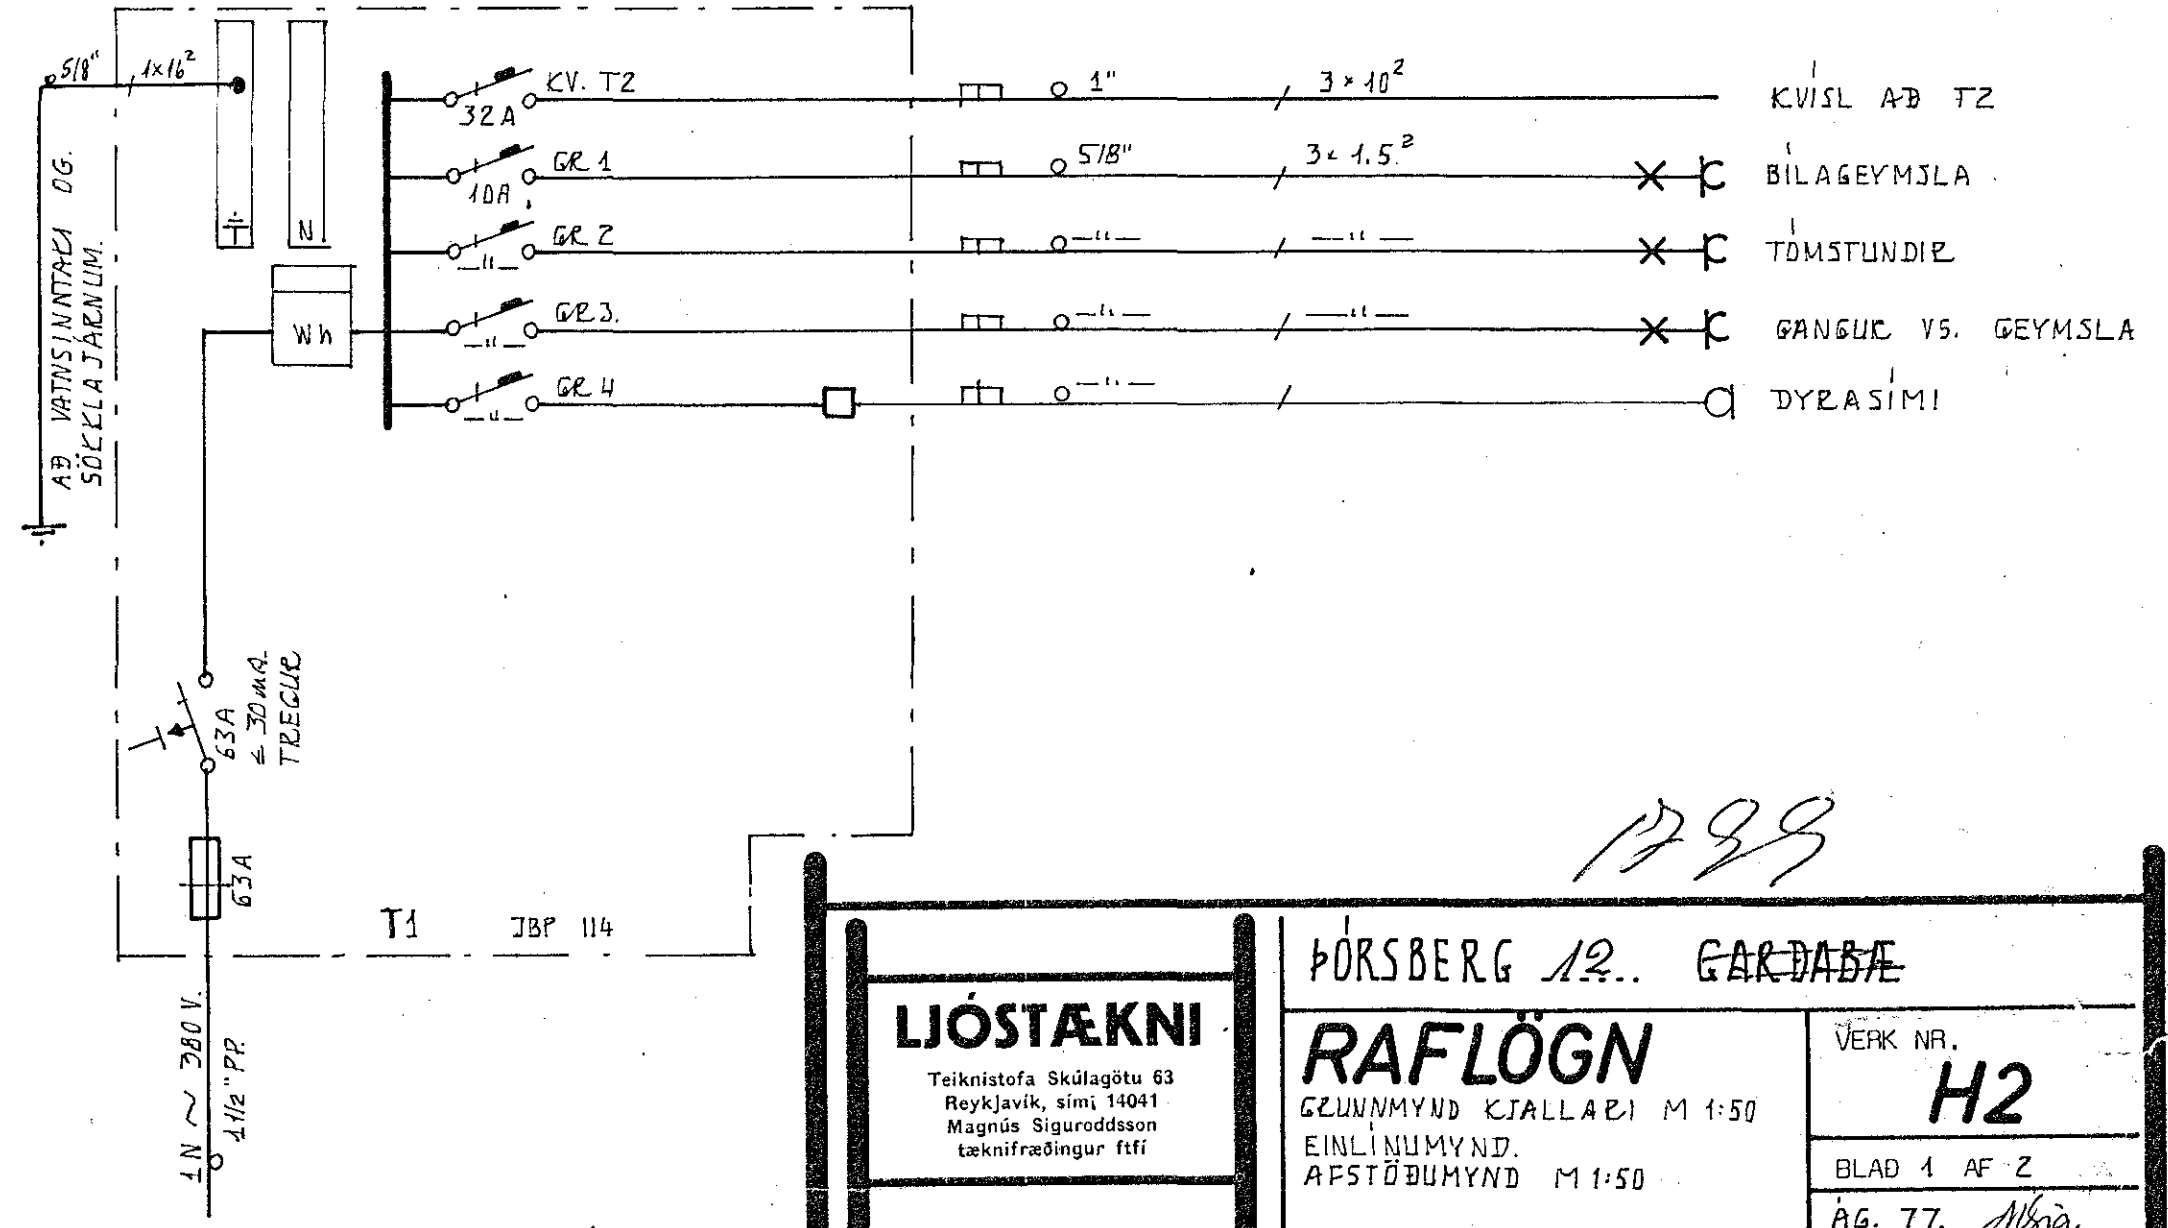

lantók samþykkt 28.10. 1977  
 f.h. RAFLÖGN HAENARFIARDAR  
*Magnús Sigurðsson*

Húsvéla nr. 1299 / Teikning nr. 1299  
 Samþykkt þ. 3.7. 1977  
 f.h. RAFLÖGN HAENARFIARDAR  
*Magnús Sigurðsson*  
 Eitirlitsmaður rálagna