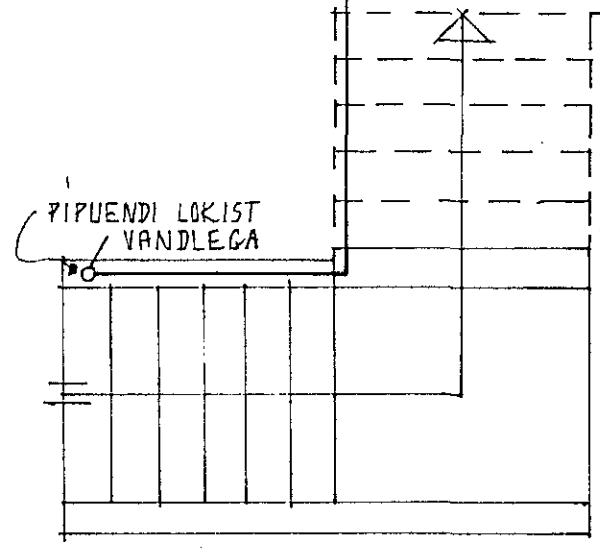

lantók samþykkt 28.10. 1977  
 f.h. RAFLÖGN HAENARFIARDAR  
*Magnús Sigurðsson*

Húsvéla nr. 1299 / Teikning nr. 1299  
 Samþykkt þ. 3.7. 1977  
 f.h. RAFLÖGN HAENARFIARDAR  
*Magnús Sigurðsson*  
 Eitirlitsmaður rálagna