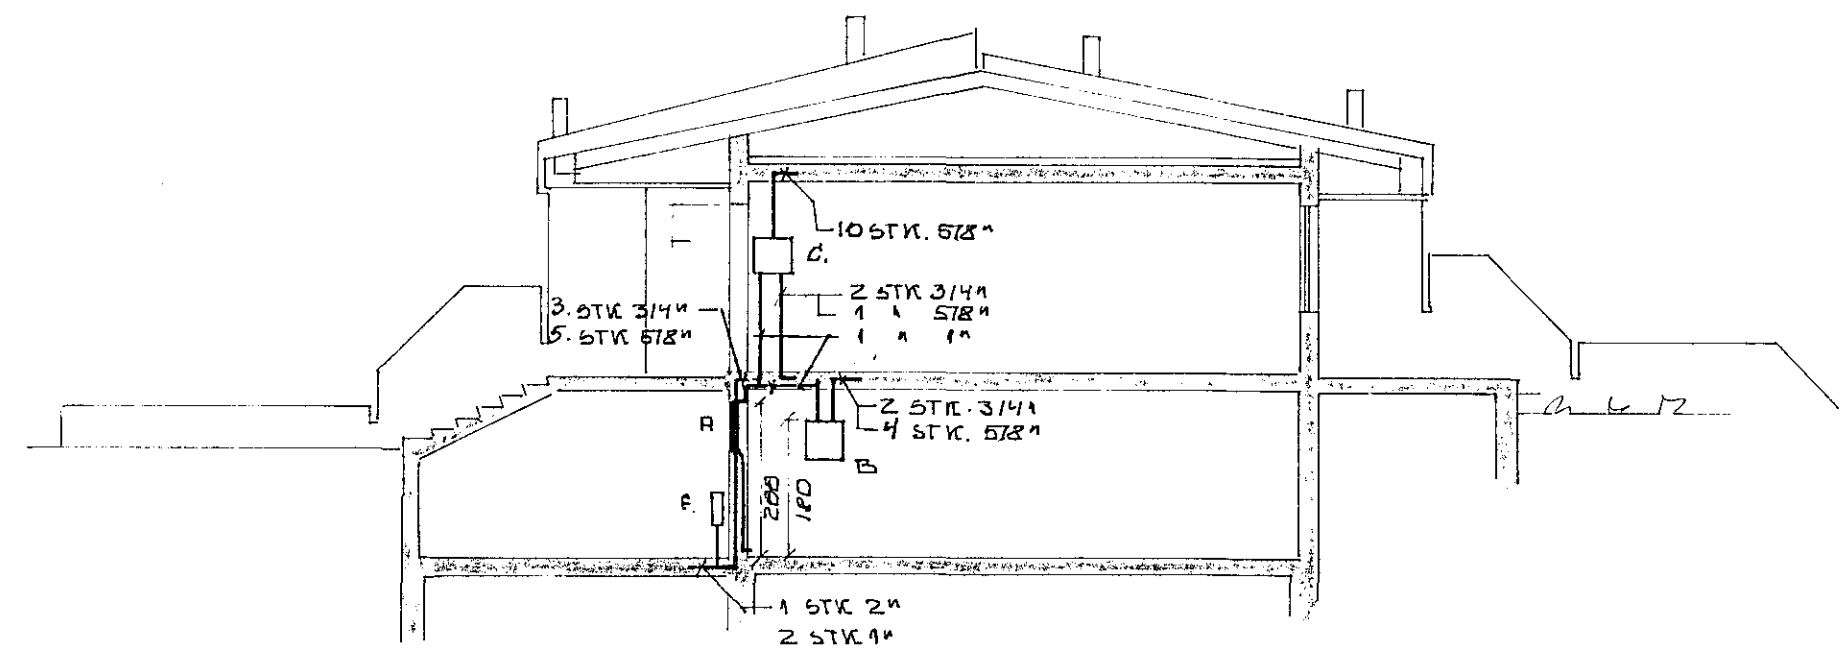

RFSTÖÐUMYND 1:500

Húsvetta nr. 1568 Teikning nr. 1773
 Samþykkt þ. 23.11. 1978
 Í.h. RAÐVEITU HAFAFJARDAR
 Litillitismáttur rannsóknar
 A.K.

Inntök samþykkt 23.11. 1978
 Í.h. RAÐVEITU HAFAFJARDAR
 A.K.

SNID A ; 1:100