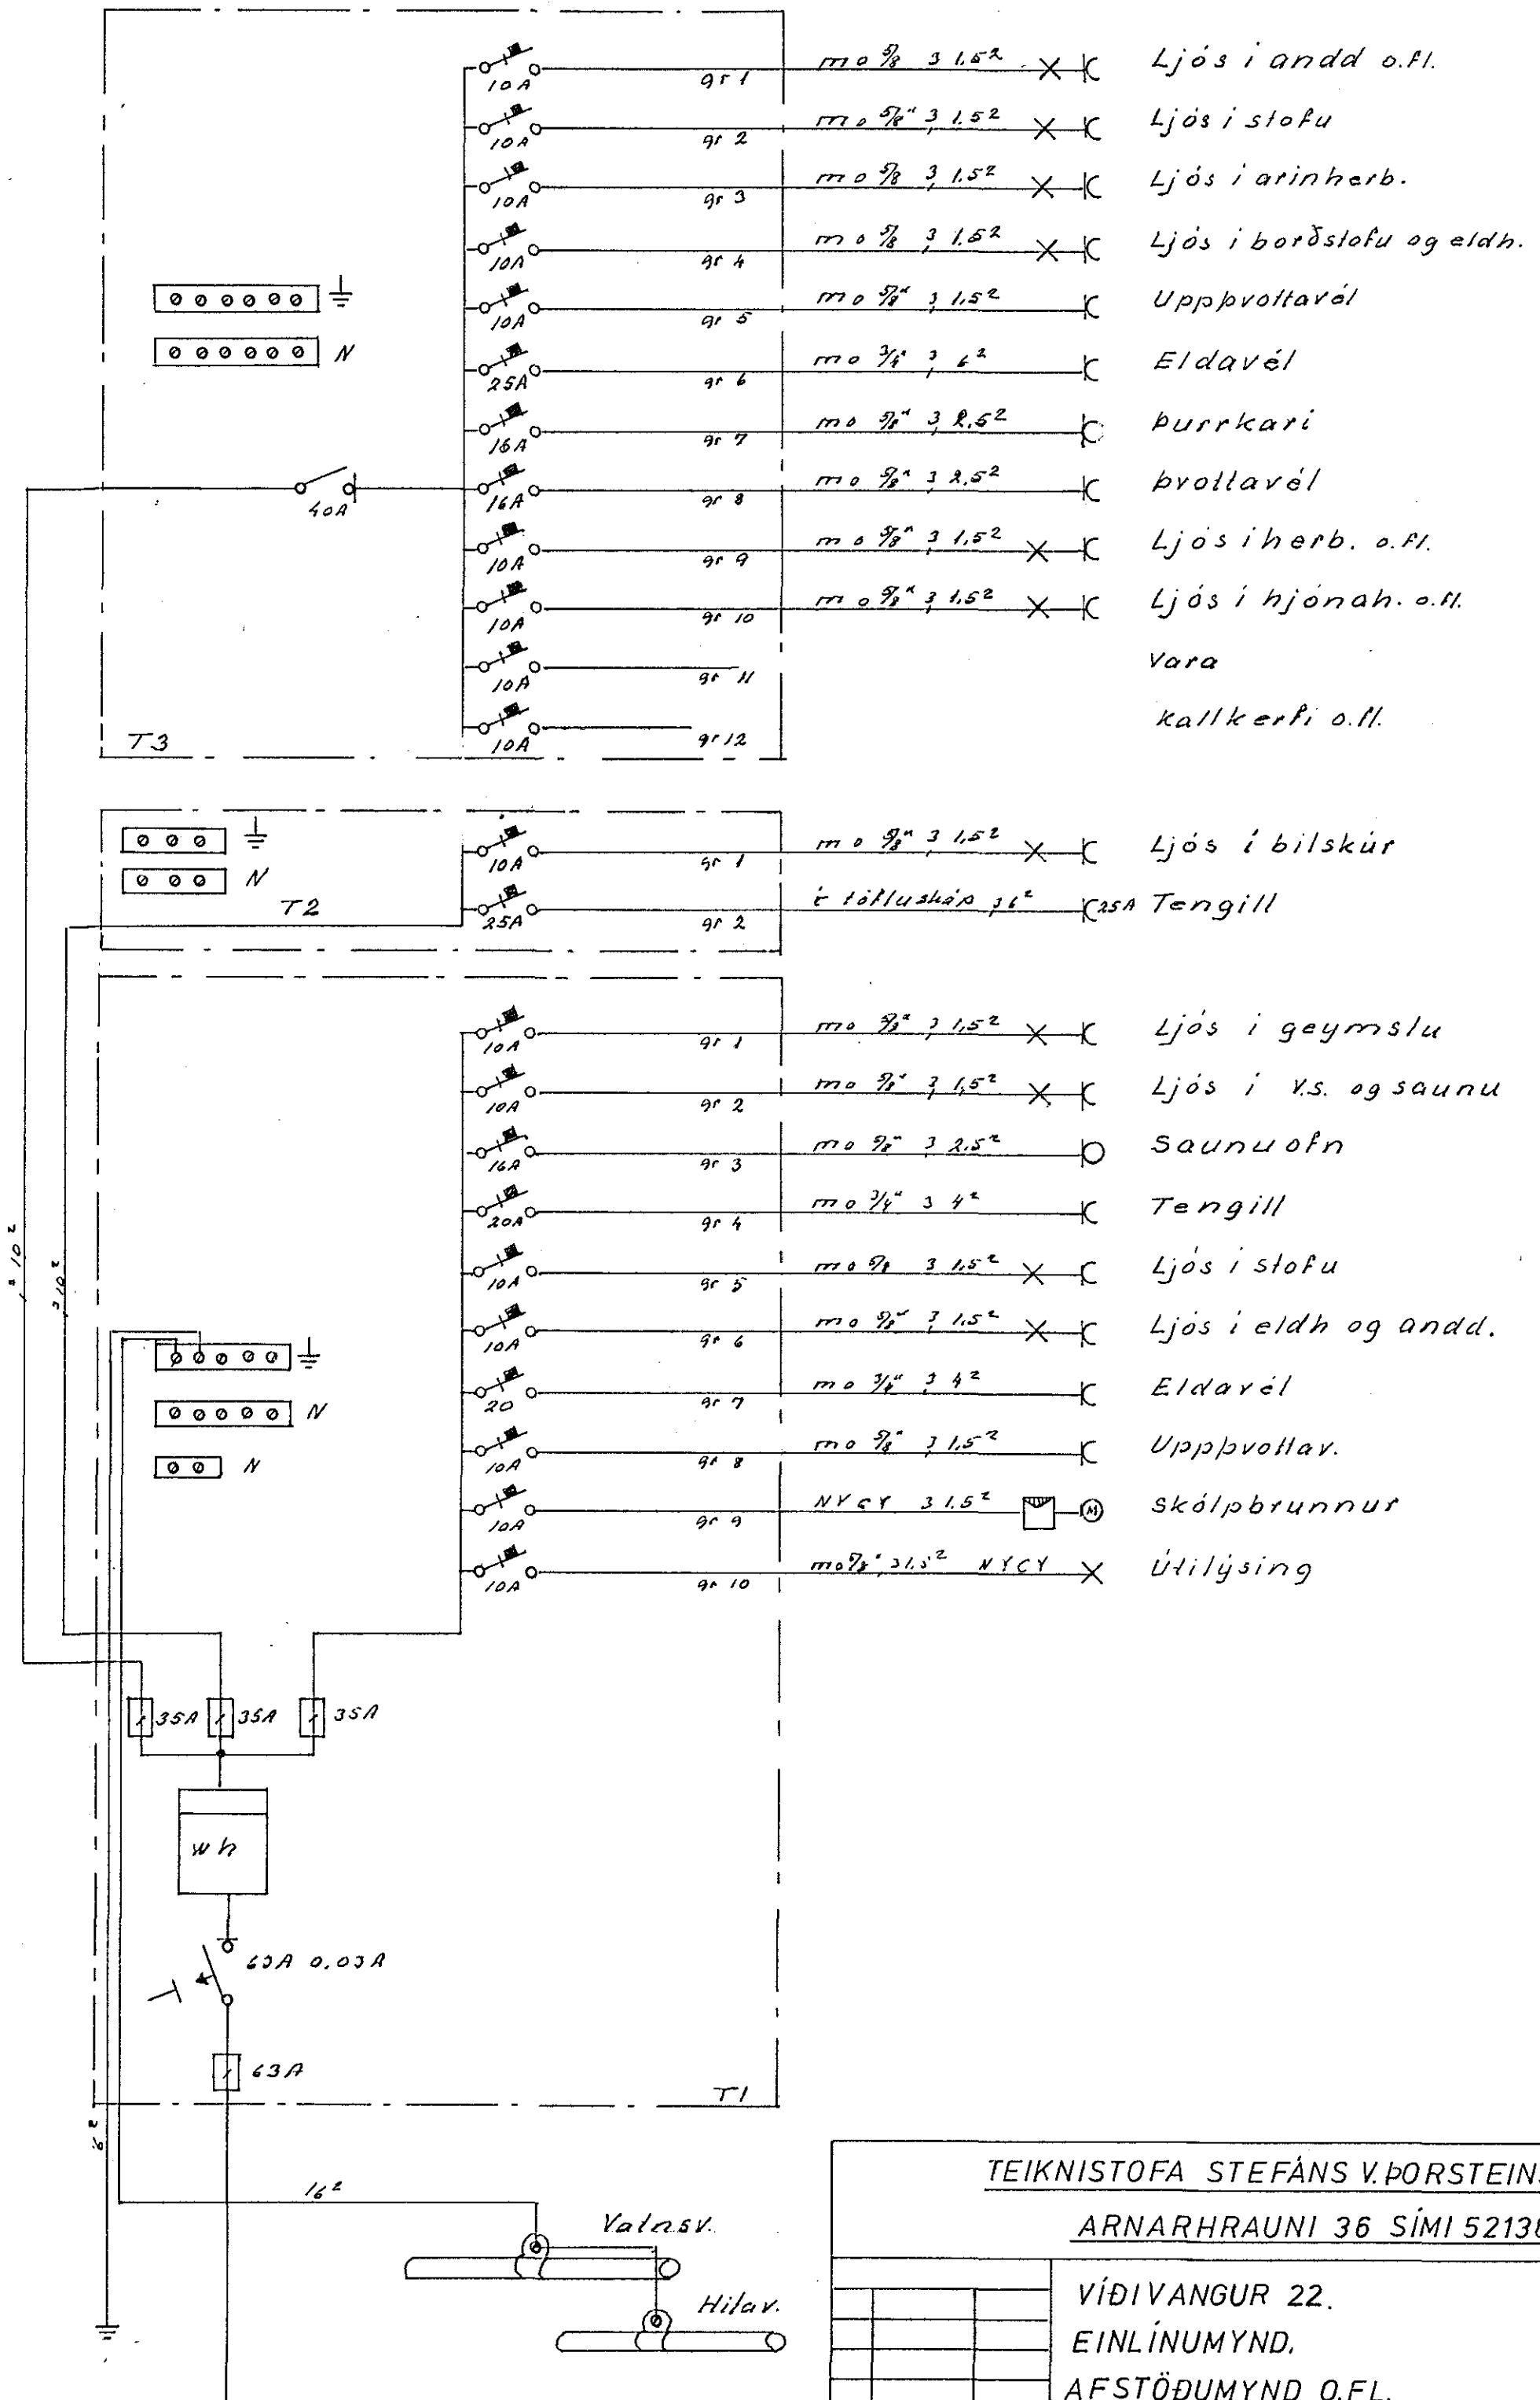

SNID A-A

Víðivangur 22.

SKÝRINGAR:

HÆÐ ROFA SÉ 100 CM. FRÁ FULLFRÁGANGNU GÓLFI
 HÆÐ TENGLA YID ROFA SÉ Í SÖMU HÆÐ OG PEIR
 HÆÐ TENGLA Í ELDHÚSI, GEYMSLU OG ÞVOTTAHÚSI
 110 CM, AÐRIR TENGLAR SÉU 20 CM. FRÁ
 FULLFRÁGANGNU GÓLFI.
 PÍPUR SÉU 3/8" OG VÍR 3x1.5"
 MÁLSTRAUMUR ROFA OG TENGLA SKAL VERA 10A

NEMA ANNARS
 SÉ GETIÐ.

TEIKNISTOFA STEFÁNS V. ÞORSTEINSSONAR
 ARNARHRAUNI 36 SÍMI 52136

VÍÐIVANGUR 22.	H. 5/11 T. 5/11 S.
EINLÍNUMYND.	M. 1.50
AFSTÖÐUMYND O.F.L.	N. 330 01 3af3
	D. 78 06 12
	Stefán V. Þorsteinsson