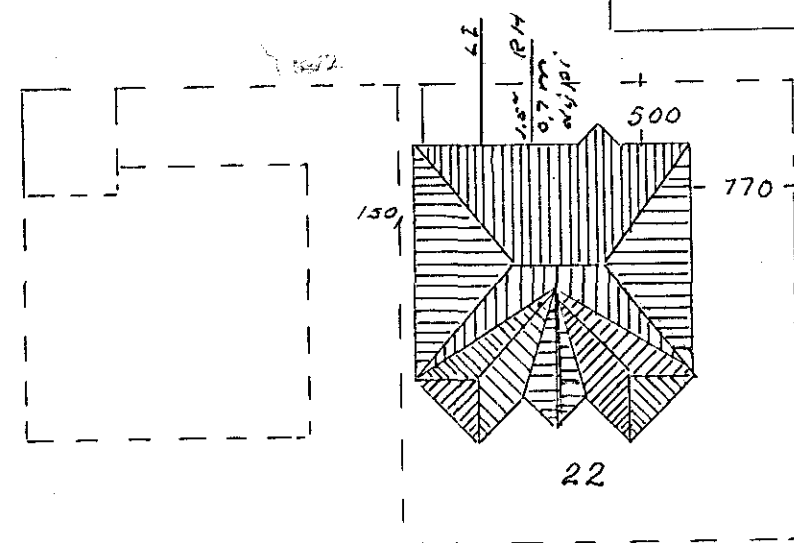

SNID A-A

Víðivangur 22.

SKÝRINGAR:

HÆÐ ROFA SÉ 100 CM. FRÁ FULLFRÁGANGNU GÓLFI
 HÆÐ TENGLA YID ROFA SÉ Í SÖMU HÆÐ OG PEIR
 HÆÐ TENGLA Í ELDHÚSI, GEYMSLU OG ÞVOTTAHÚSI
 110 CM, AÐRIR TENGLAR SÉU 20 CM. FRÁ
 FULLFRÁGANGNU GÓLFI.
 PÍPUR SÉU 3/8" OG VÍR 3x1.5"
 MÁLSTRAUMUR ROFA OG TENGLA SKAL VERA 10A