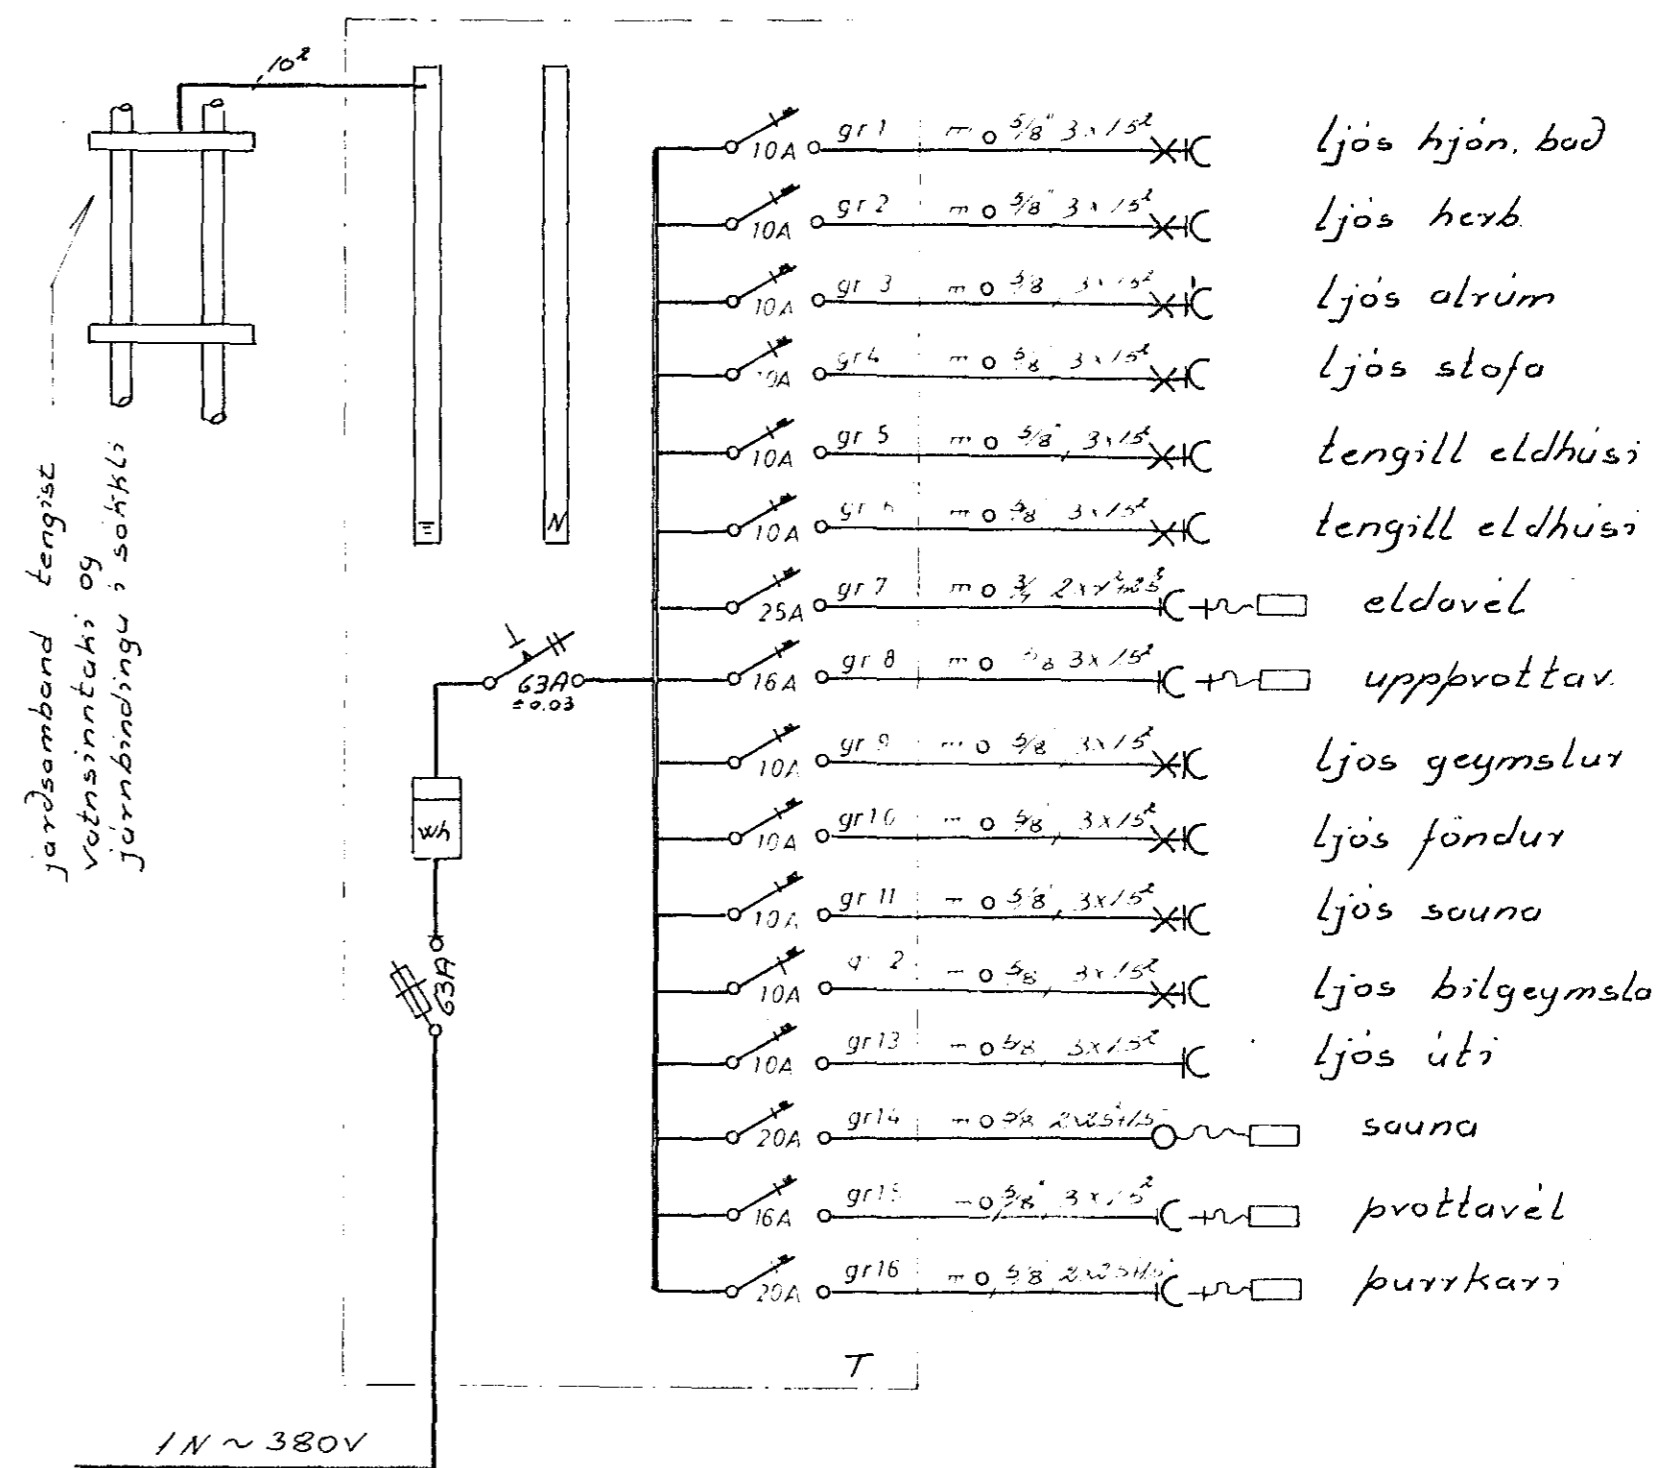

afstada  
1:500

einlinumynd

snid A-A  
1:100

VIÐIVANGUR 6	verk 1801	ári 5/3
raflögn	mál 1:500, 1:100	
afstada	dags 21.5.79	
einlinumynd		
snid		
Gudmundur Ben Jonsson		