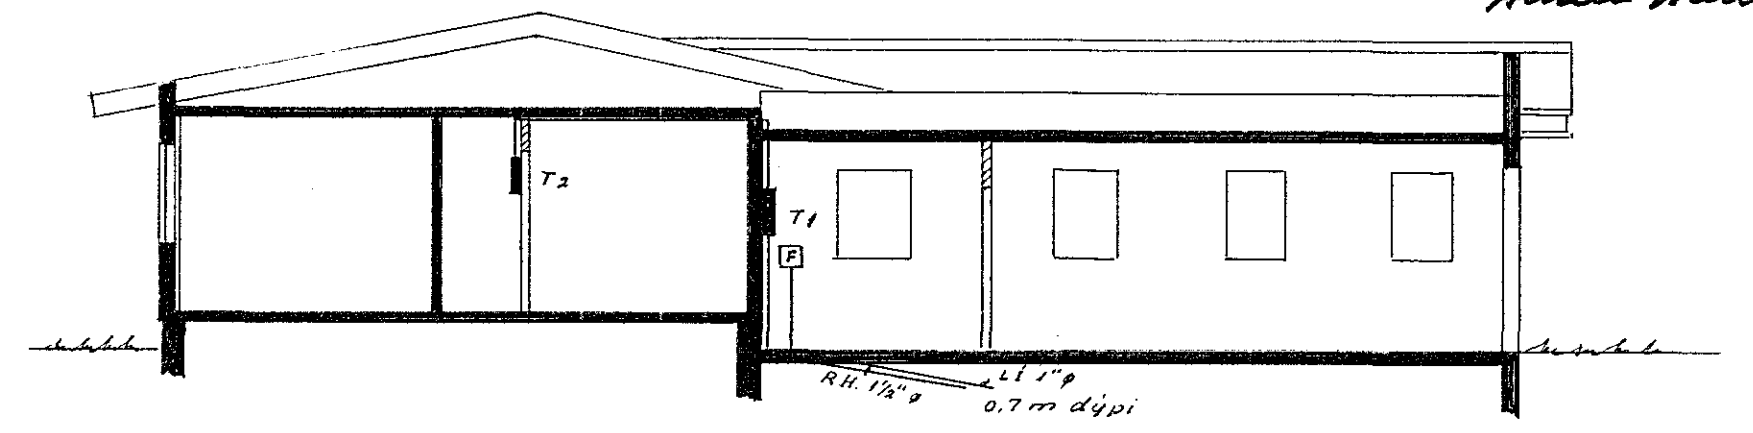

Inntök samþykkt 30.8.1979
 L.F. RAUFVILLI HAFNARLEIÐAR
 T. D. RAUFVILLI HAFNARLEIÐAR
 Höndin Höllbergu

SNID A-A

TEIKNISTOFA STEFÁNS V. ÞORSTEINSSONAR STRANDGÖTU 11 SÍMI 54112	
SÆVANGUR 37 EINLINUMYND AF RAF- TÓFLUM, LANGSKURÐUR OG AFSTÖÐUMYND.	H 5V T 5/4 S
	M 1:100 1:500
	D 79 02 12
	N 339 Bl. 2 af 2
	<i>Stefán V. Þorsteinsson</i>