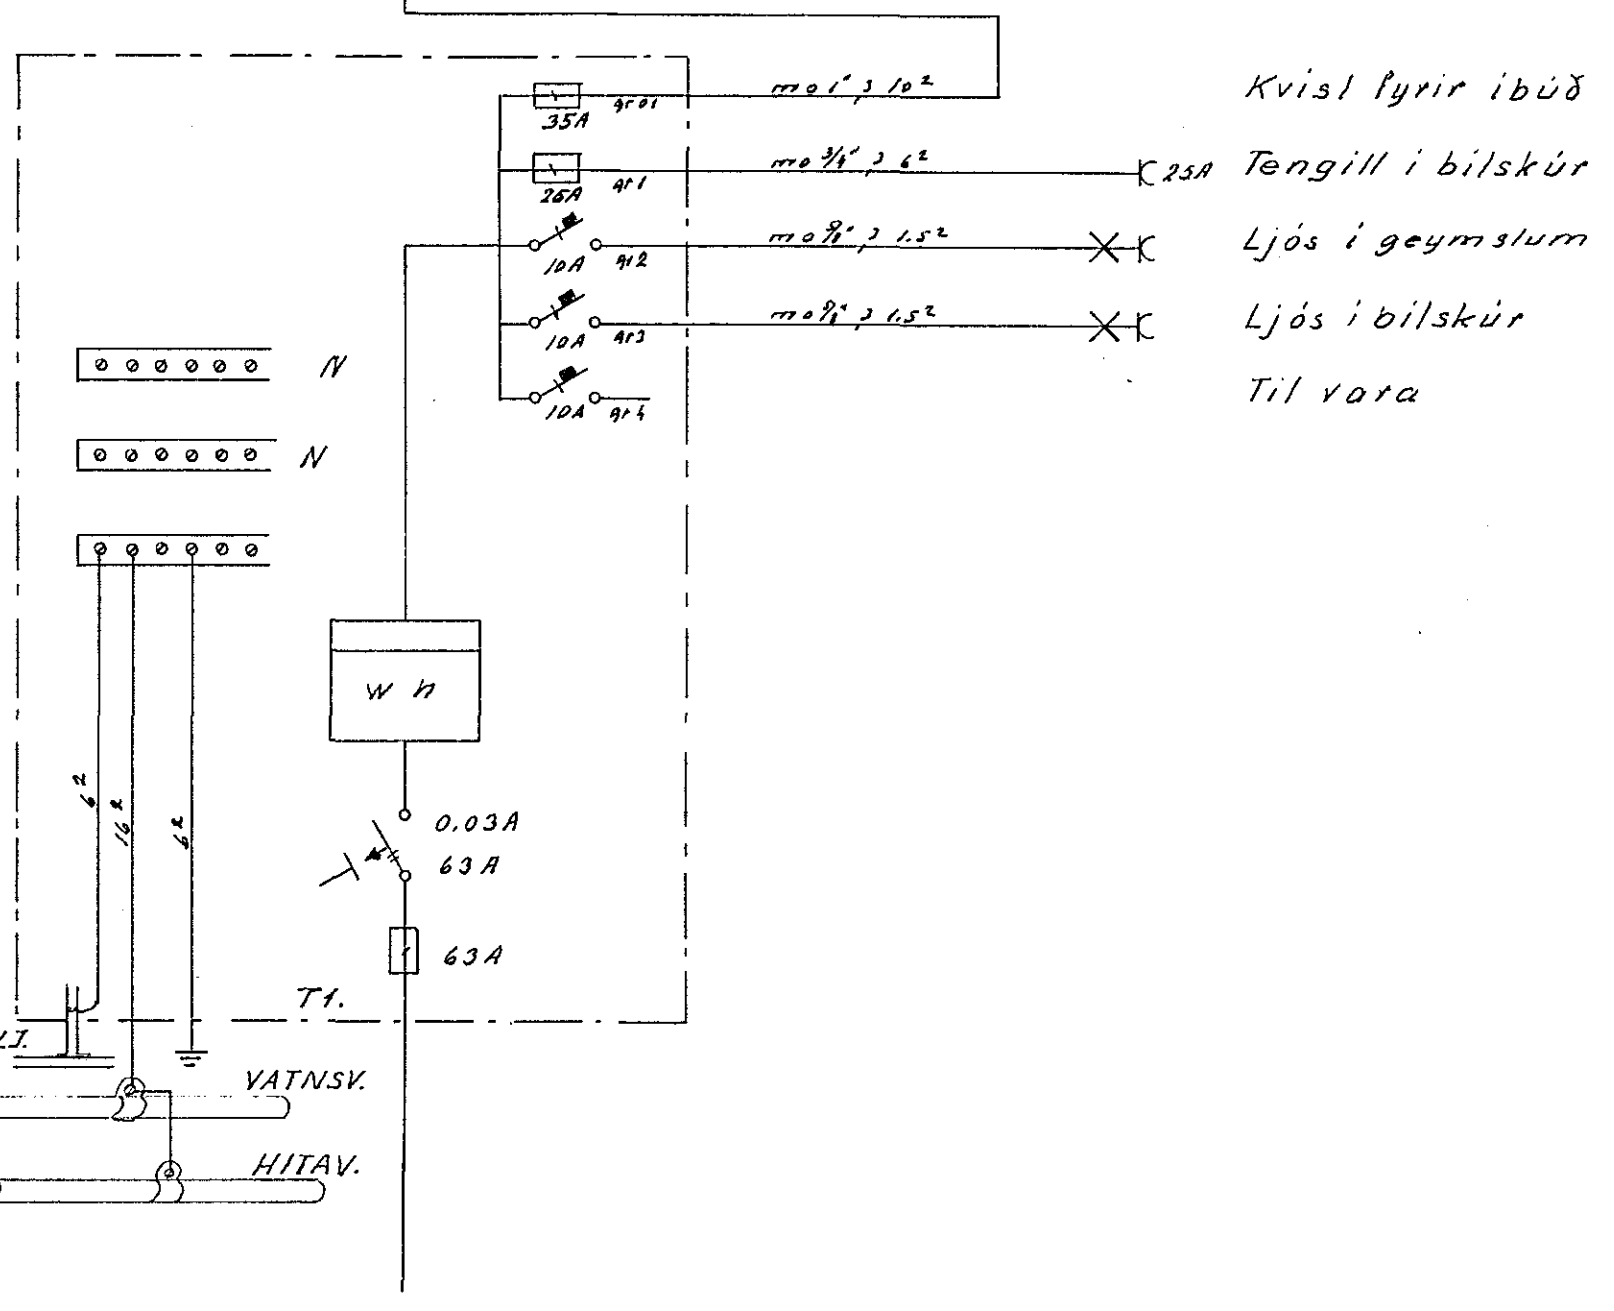

Inntök samþykkt 30.8.1979
 L.F. RAUFVILLI HAFNARLEIÐAR
 T. D. RAUFVILLI HAFNARLEIÐAR
 Höndin Höllbergu

SNID A-A

TEIKNISTOFA STEFÁNS V. ÞORSTEINSSONAR STRANDGÖTU 11 SÍMI 54112	
SÆVANGUR 37 EINLINUMYND AF RAF- TÓFLUM, LANGSKURÐUR OG AFSTÖÐUMYND.	H 5V T 5/4 S
	M 1:100 1:500
	D 79 02 12
	N 339 Bl. 2 af 2
	<i>Stefán V. Þorsteinsson</i>