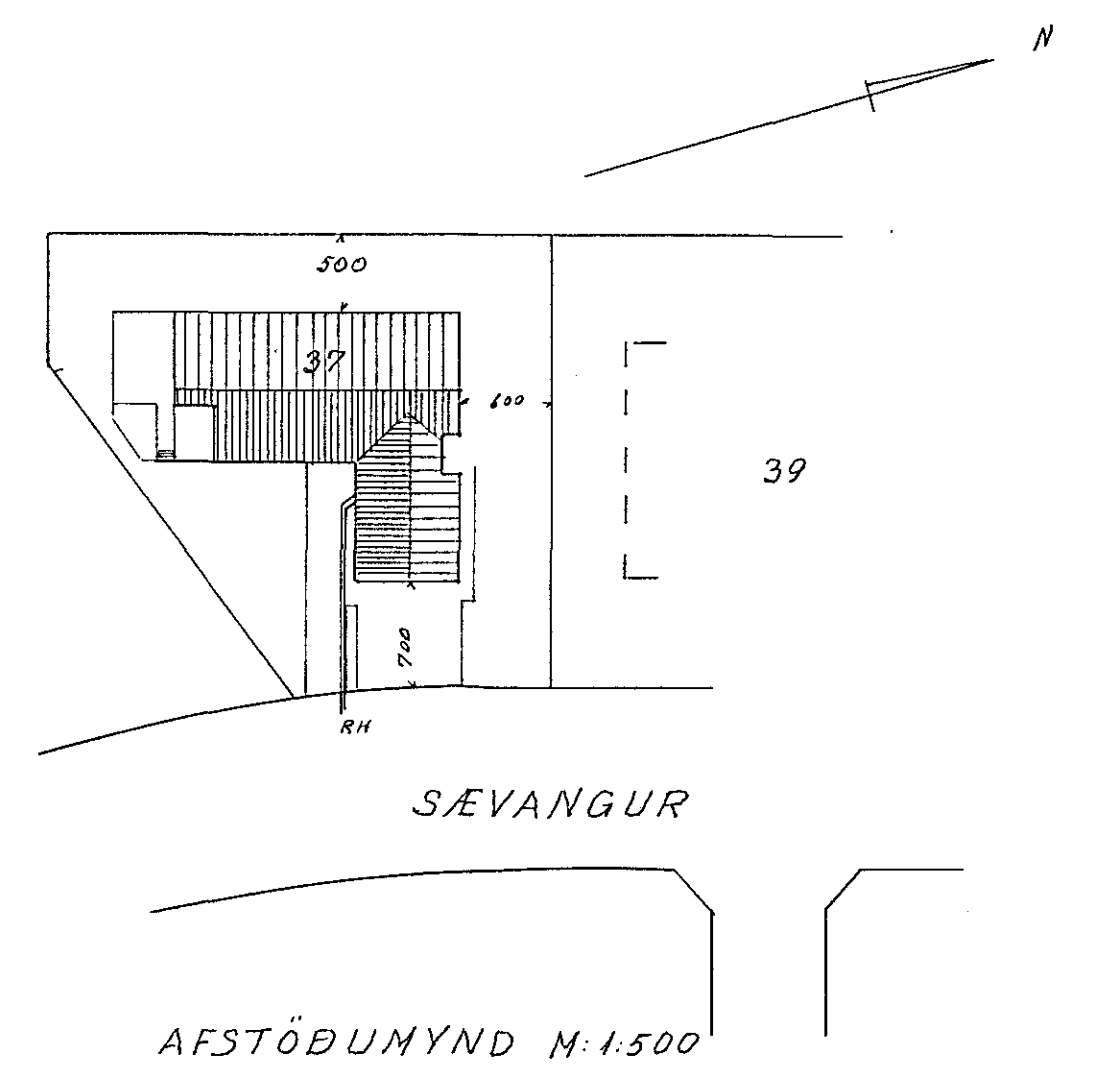

Inntök samþykkt 30.8.1979
 L.F. RAUFVILLI HAFNARLEIÐAR
 T. D. RAUFVILLI HAFNARLEIÐAR
 Höndin Höllbergu

SNID A-A

TEIKNISTOFA STEFÁNS V. ÞORSTEINSSONAR STRANDGÖTU 11 SÍMI 54112	
SÆVANGUR 37 EINLINUMYND AF RAF- TÓFLUM, LANGSKURÐUR OG AFSTÖÐUMYND.	H 5V T 5/4 S
	M 1:100 1:500
	D 79 02 12
	N 339 Bl. 2 af 2
	<i>Stefán V. Þorsteinsson</i>