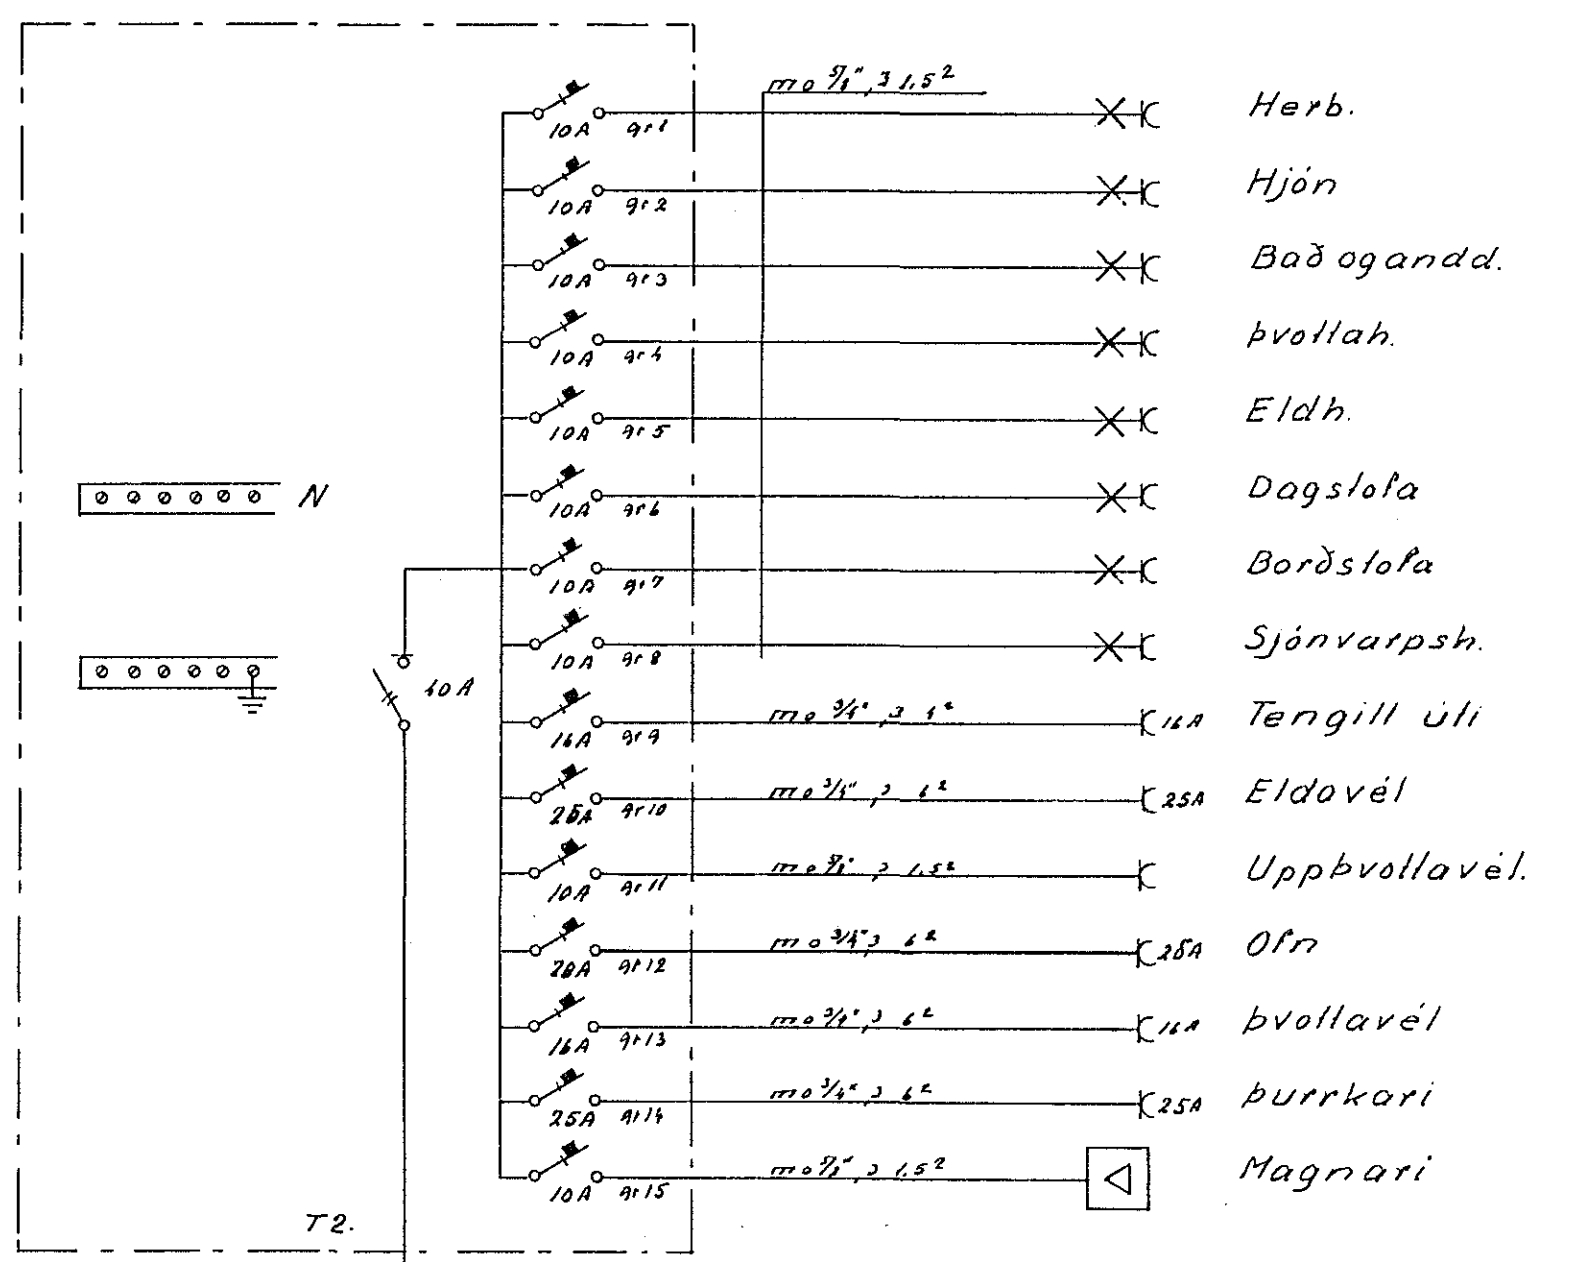

Inntök samþykkt 30.8.1979
 L.F. RAUFVILLI HAFNARLEIÐAR
 T. D. RAUFVILLI HAFNARLEIÐAR
 Höndin Höllbergu

SNID A-A

TEIKNISTOFA STEFÁNS V. ÞORSTEINSSONAR STRANDGÖTU 11 SÍMI 54112	
SÆVANGUR 37 EINLINUMYND AF RAF- TÓFLUM, LANGSKURÐUR OG AFSTÖÐUMYND.	H 5V T 5/4 S
	M 1:100 1:500
	D 79 02 12
	N 339 Bl. 2 af 2
	<i>Stefán V. Þorsteinsson</i>