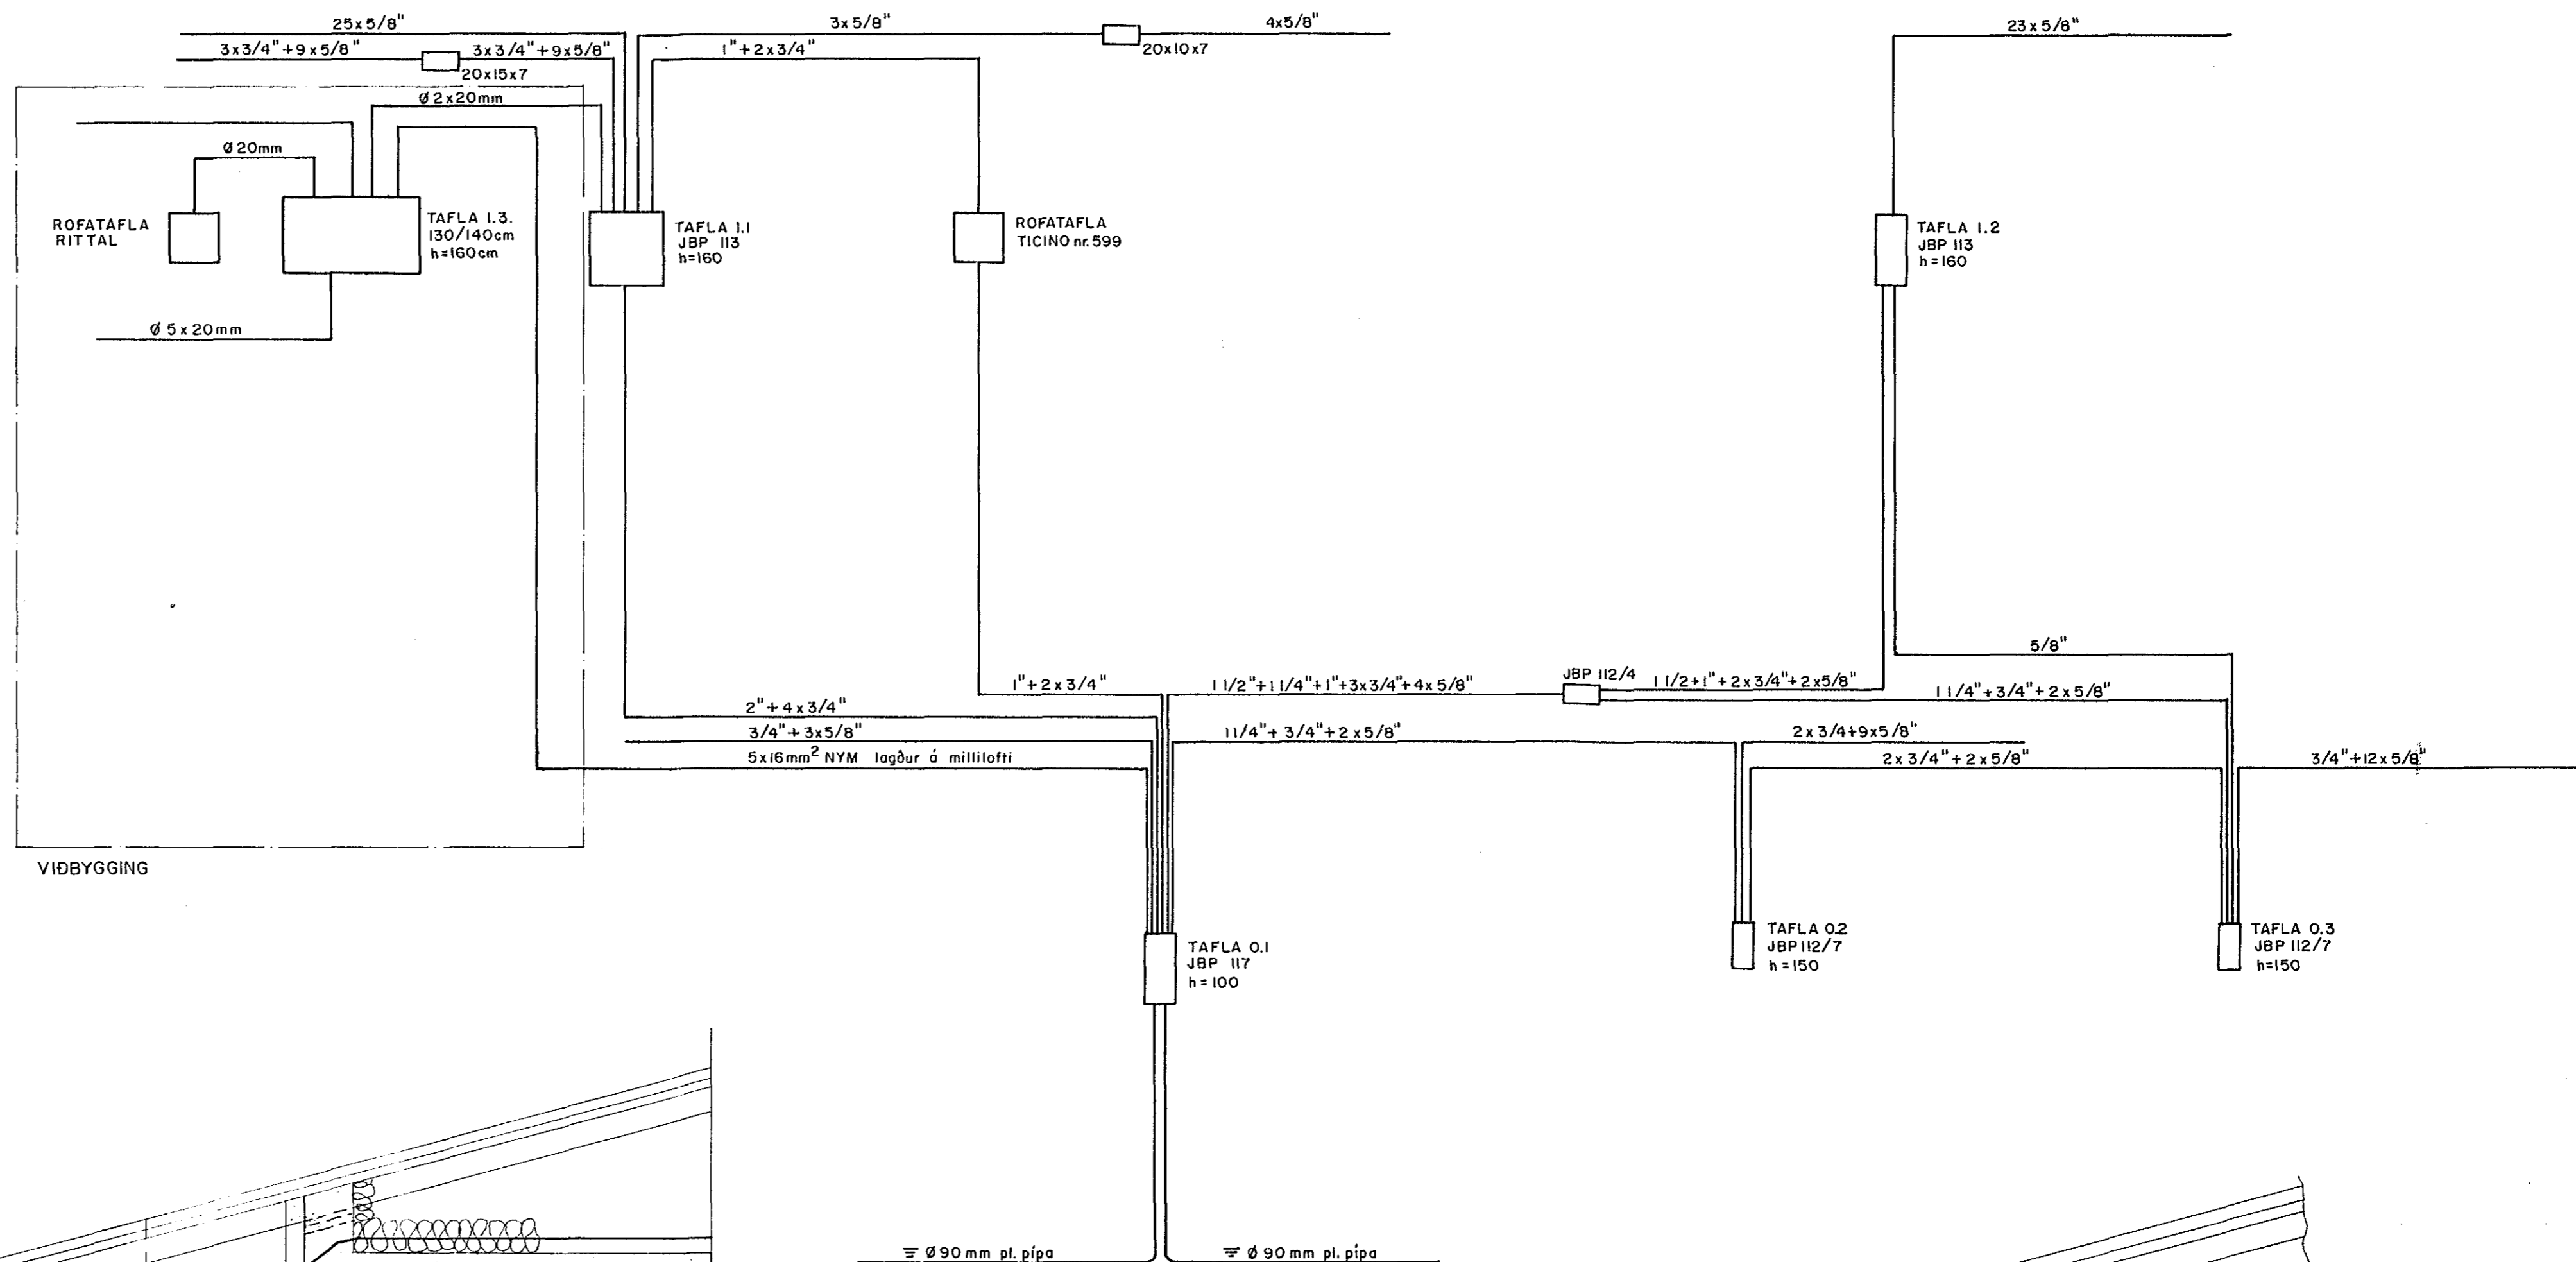

SNID C-C M 1:20

KASSAR OG PÍPUR Á MILLI OG FRÁ KÖSSUM

SNID B-B M 1:20

SKEMATÍSK MYND AF FRÁGANGI DÓSA OG GEGNUMTÖK Í FORSTEYPTAR HOLPLÖTUR. M 1:20

UTG DACS

TEIKNAD HANNAD YFIRFARID SAMP

A 88.03.29 VINNUTEIKNING