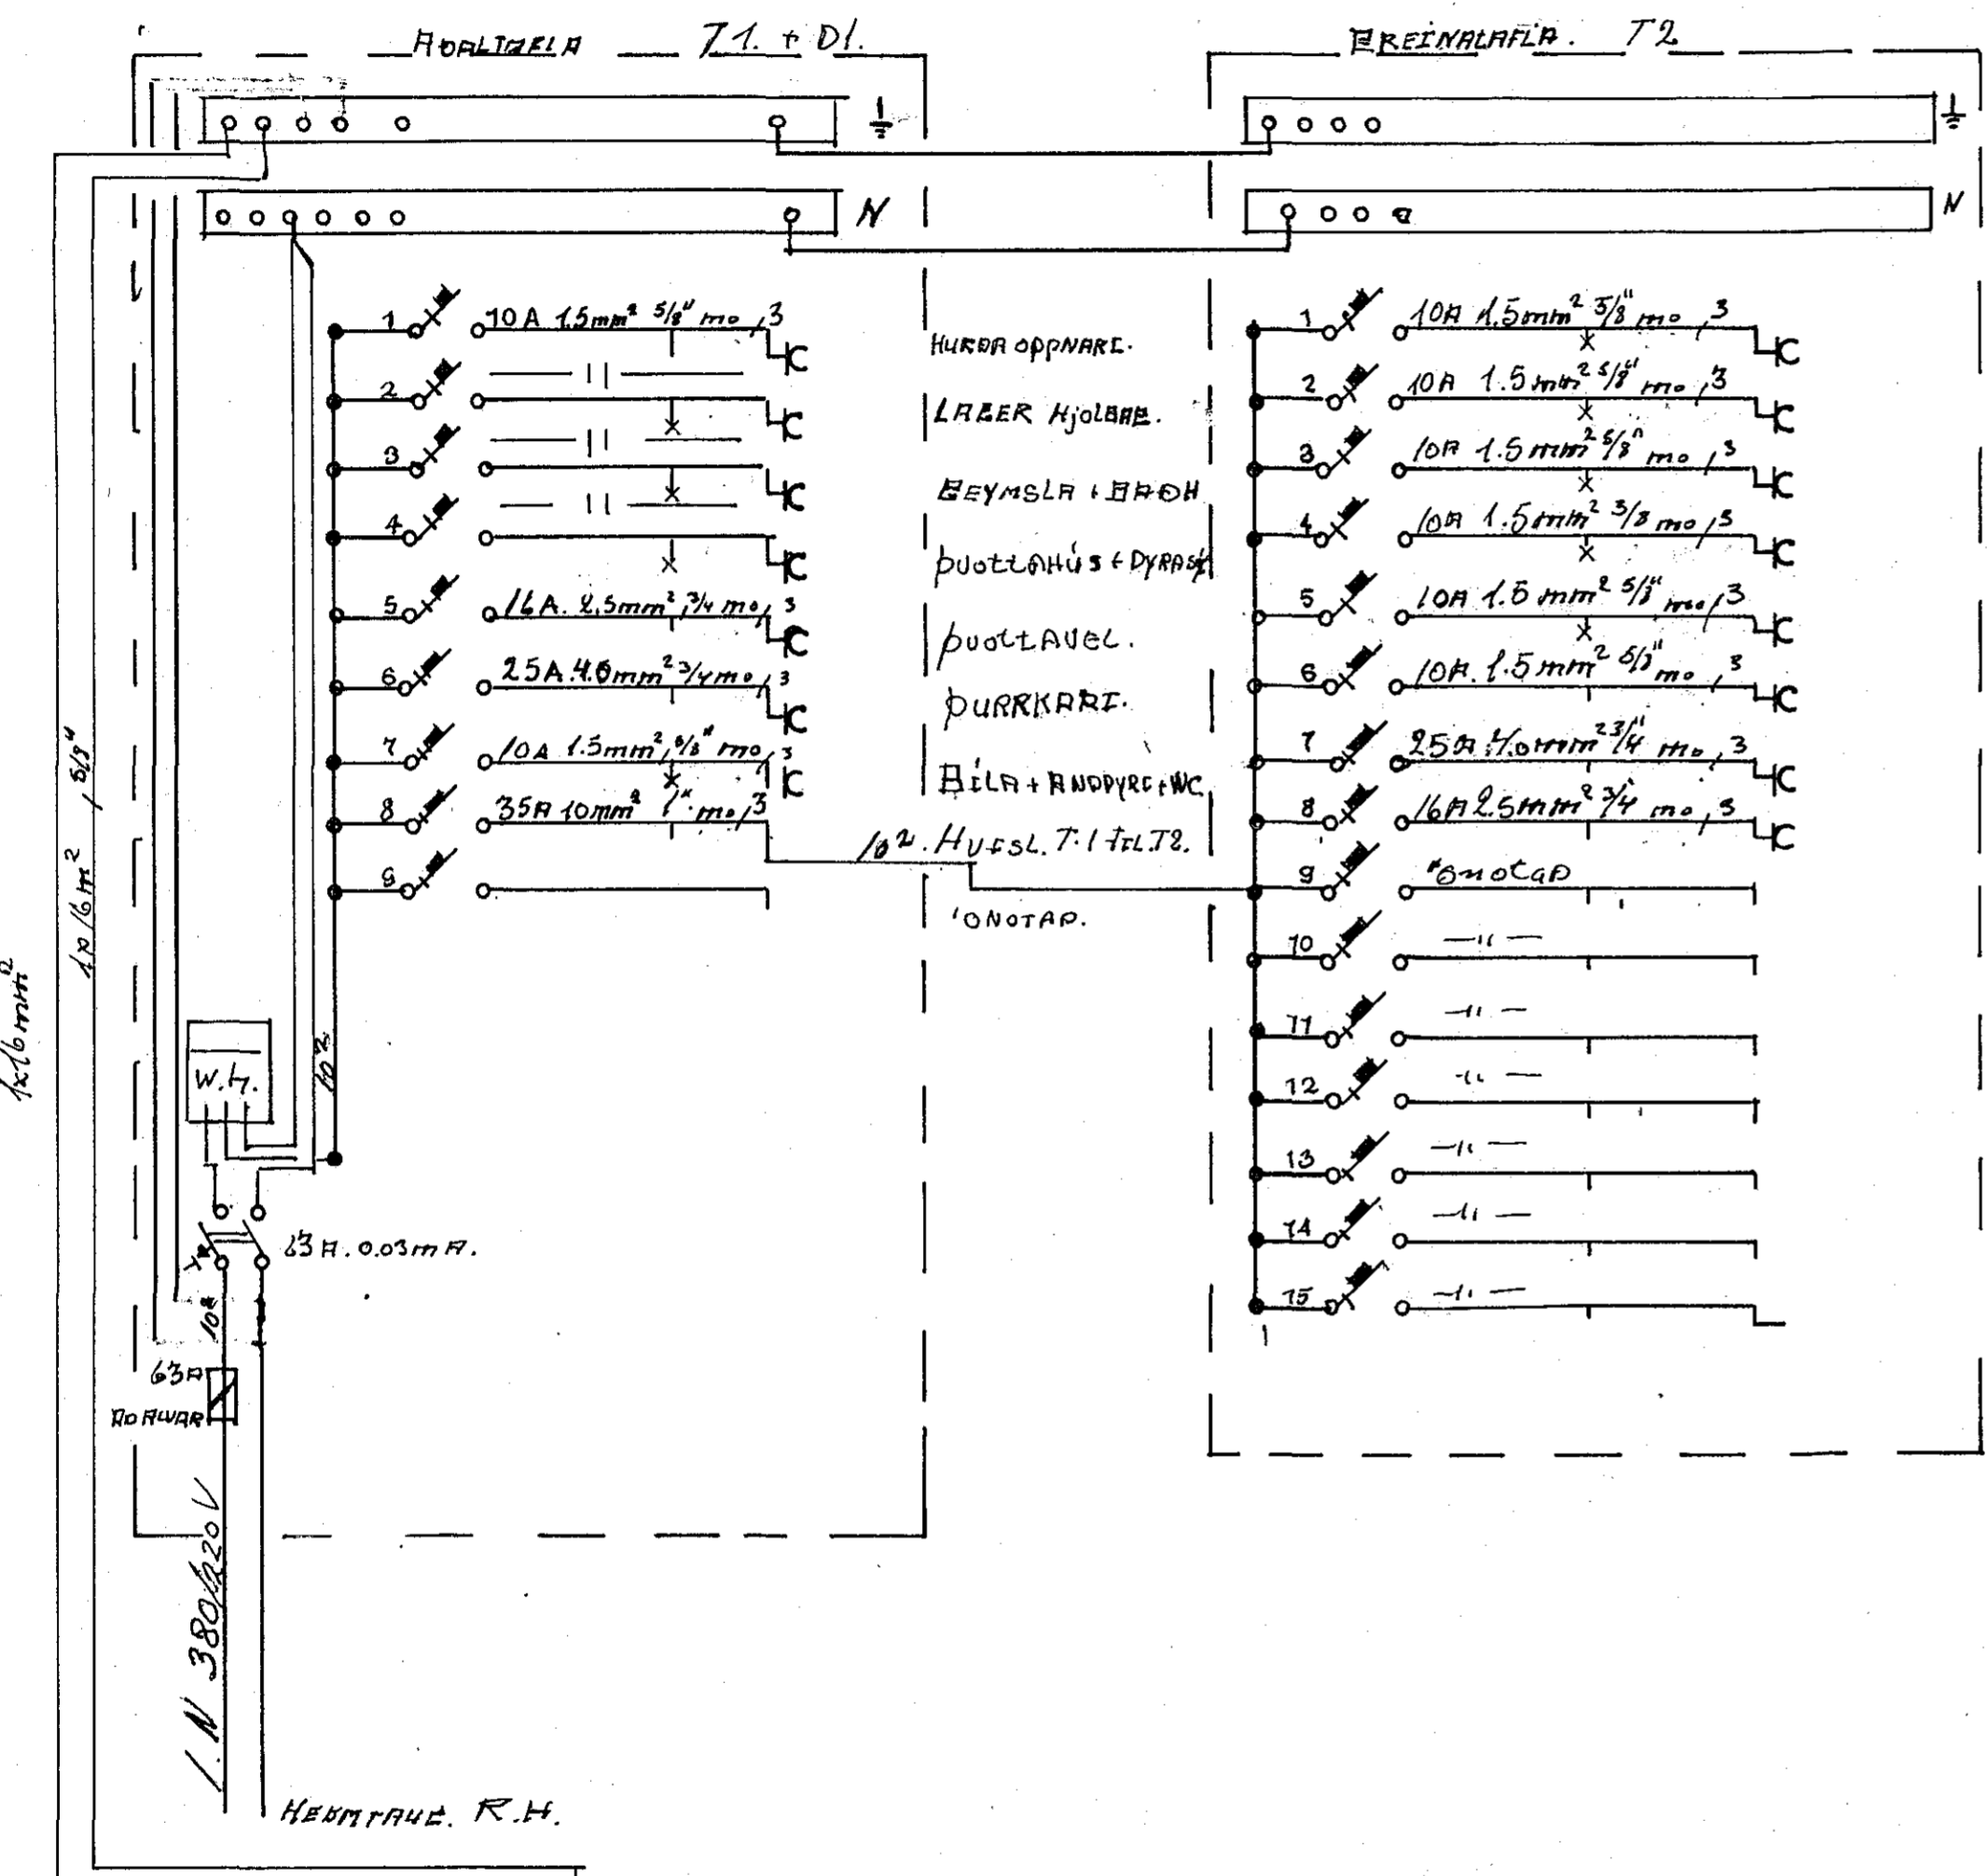

2x 5/8" x 1" x 3x 3/4" melle T.1 og T.2.

8x 5/8"
8x 3/4"

1x 1" x 3x 3/4" melle L.1 og L.2.
8x 3/4"
8x 5/8"

ATH. PYRASIMA KEFF + SIMI.

- ELDHÚS + BARDOT
- STOFA.
- BAÐUR + HOL.
- BARNA HERB.
- BAÐUR + HJON.
- ÍSSKAPUR.
- ELDRAEL.
- Uppþottael

3/4" x 4"
F.I.
SIMI

B.H. 1/2"
GAROLSENG 1 1/2"
R.H. 1/3"

TENEM SKAL HLIÐARNA
VEÐ VAINSPJOU KERFI
HVISSINS FYRIR UTANVIZIUSAMSKIFTI
SAMTENEFTI BÍMOSOG SEIÐRUGTÓMS.
VAINSPJÓLABWA.

SÖKKULSKAUT SKAL
TENEM VED HLIÐARNA.