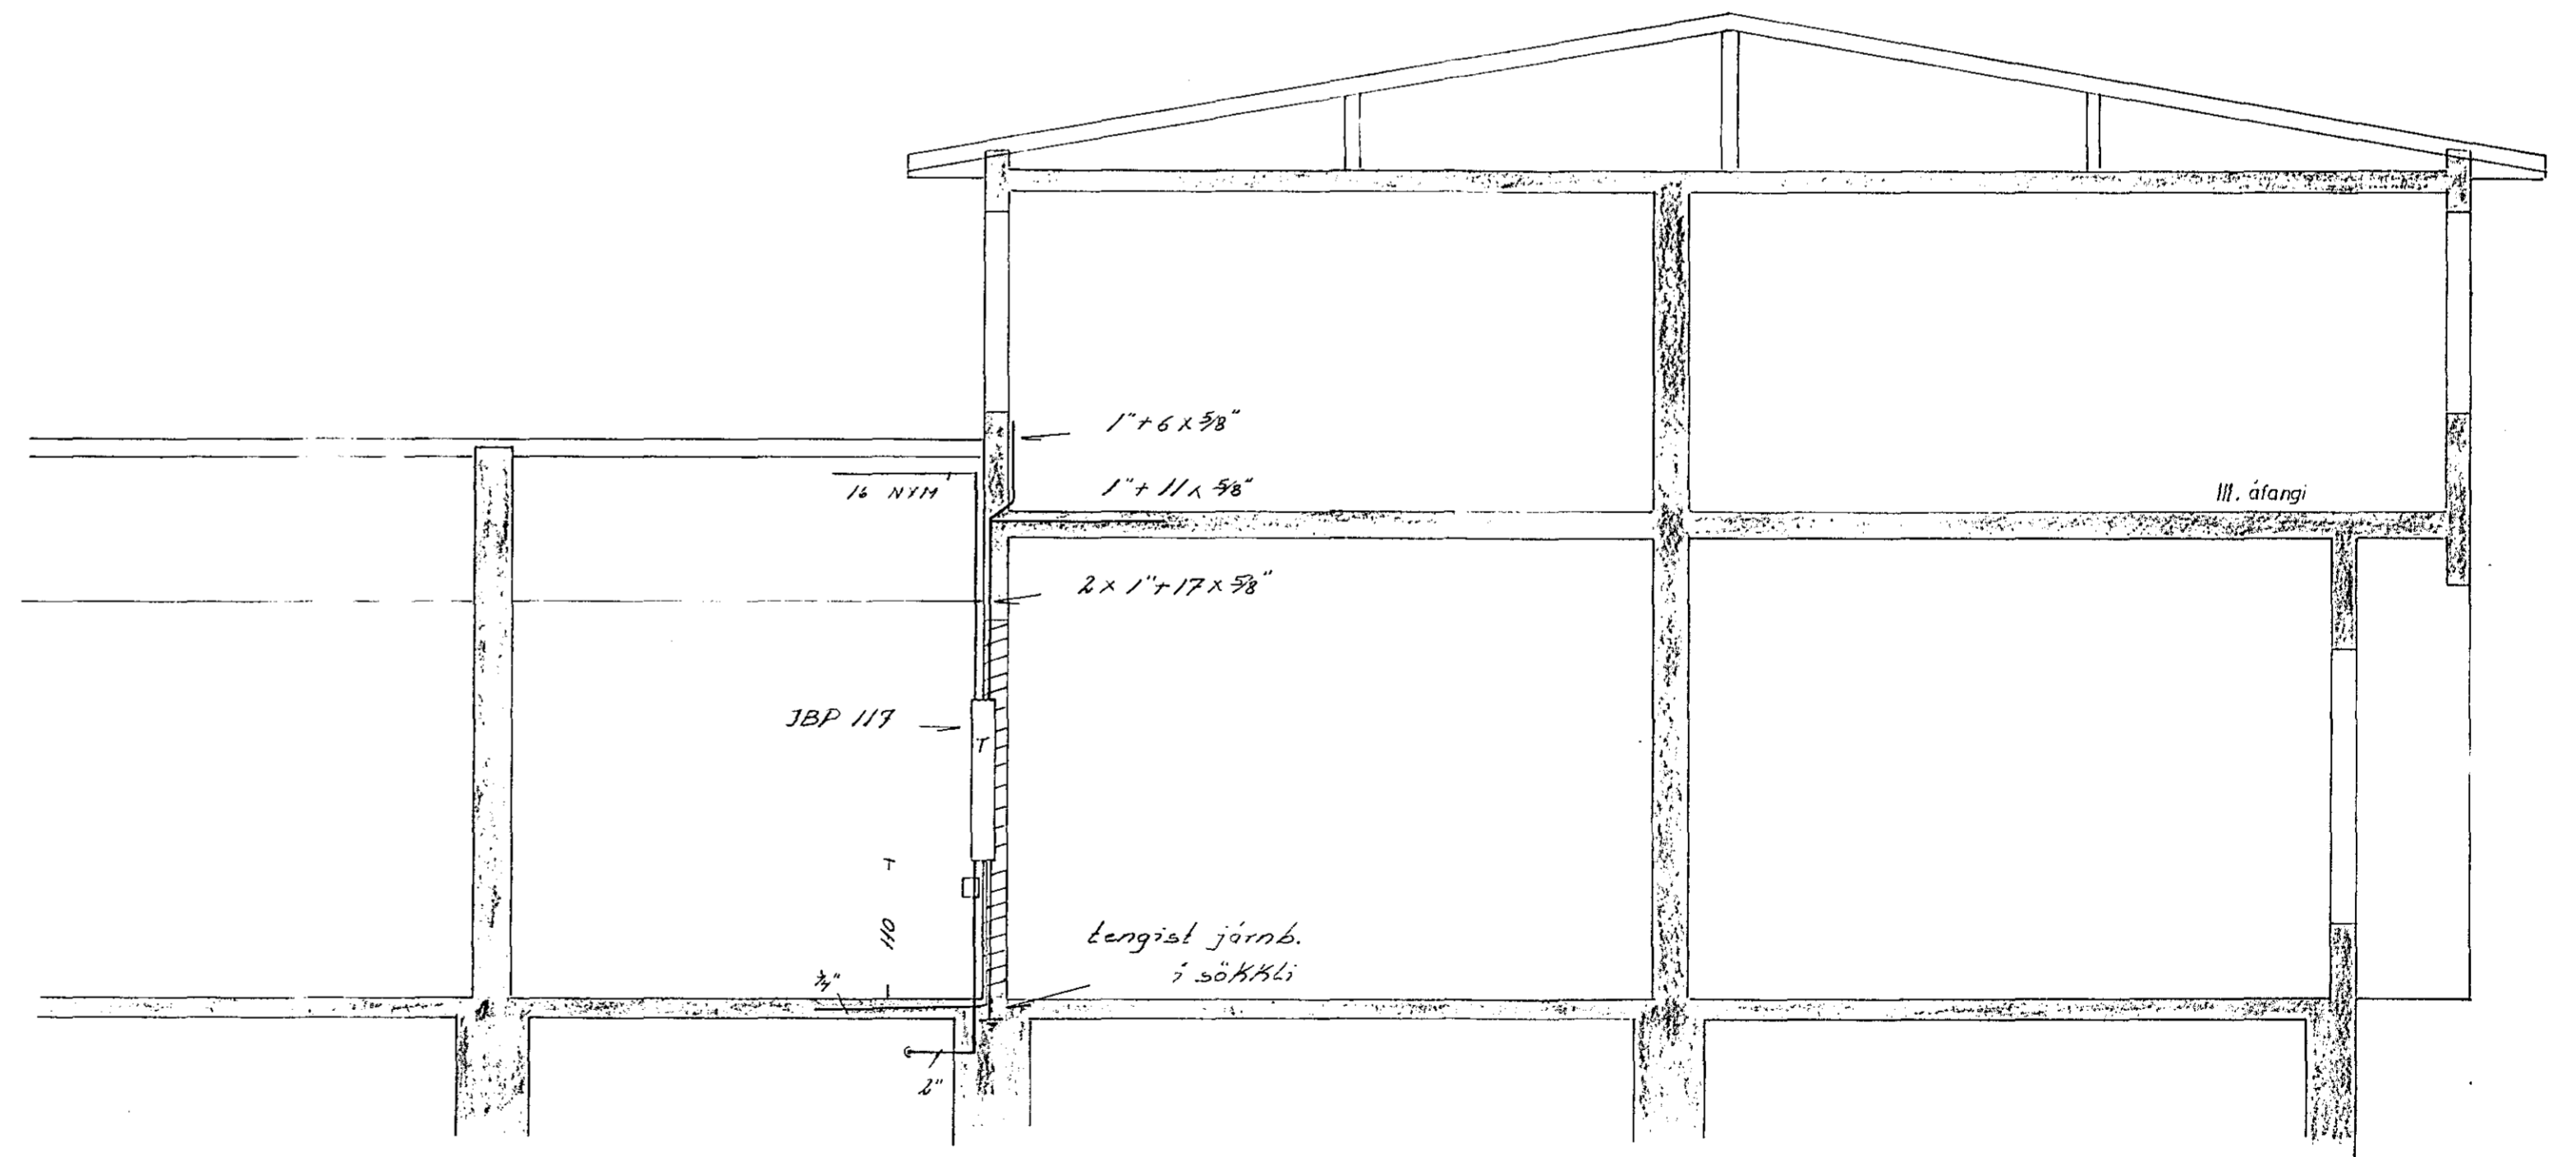

einlinumynd

afstöðumynd 1:2000

snid A

HELLUHRAUN 2 A 1. áfangi		verk: 74010	no: 2/2
raflögn		mál: 1:50, 1:2000	
einlinumynd		degi: ágúst '74	
snid			
afstöðumynd			

Guðm.