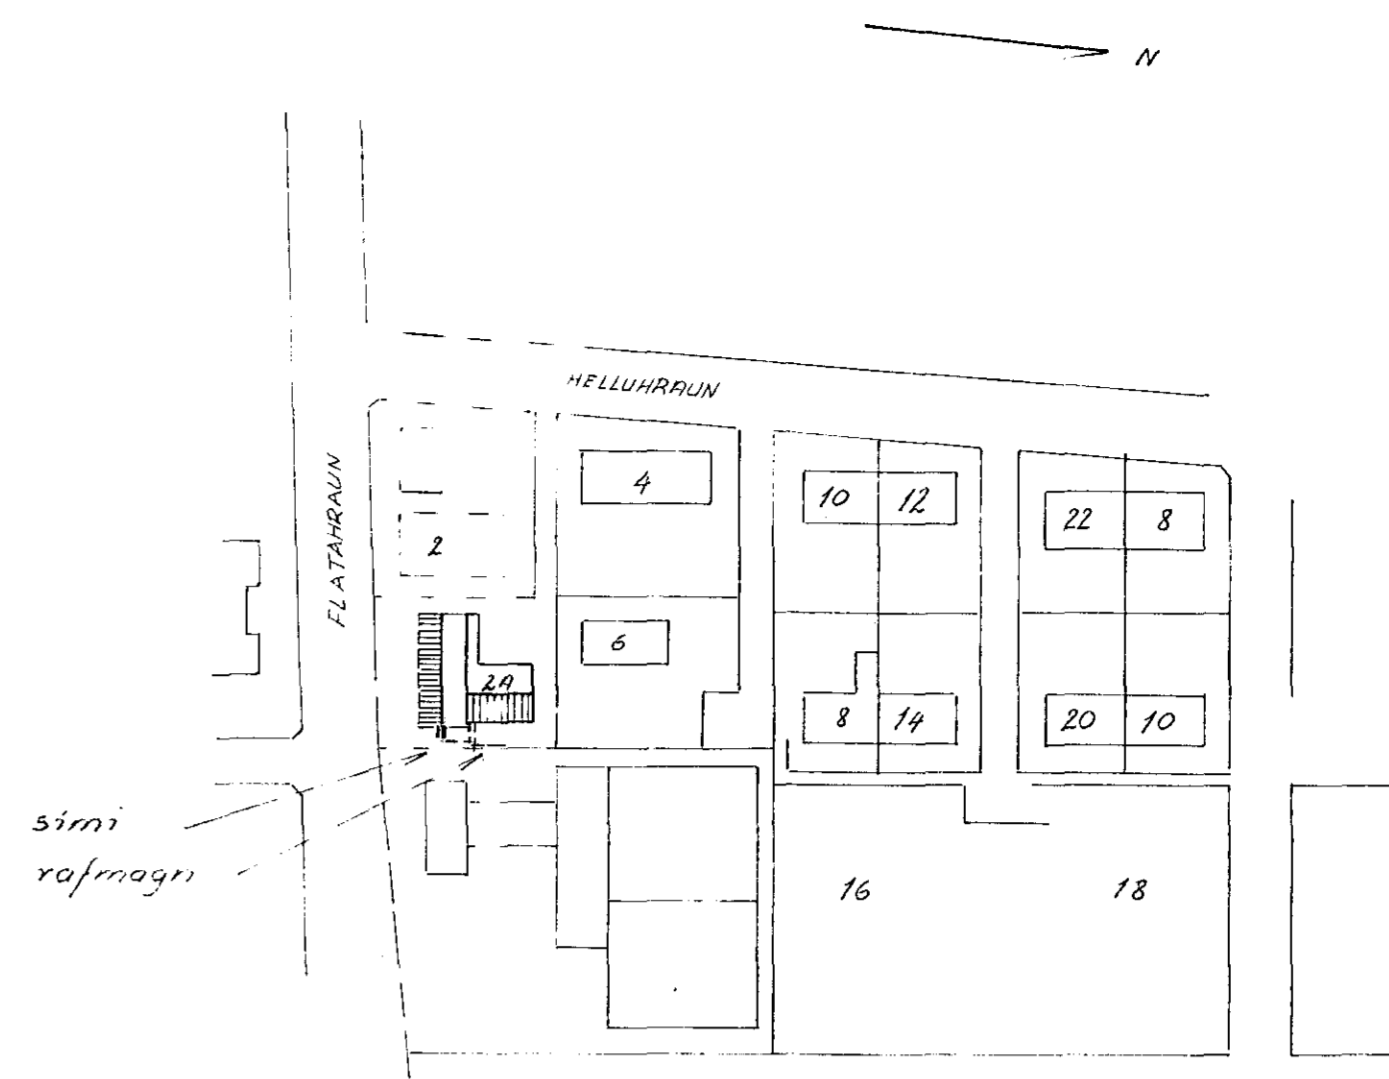

einlinumynd

afstöðumynd 1:2000

snid A

HELLUHRAUN 2 A 1. áfangi		verk: 74010	no: 2/2
raflögn		mál: 1:50, 1:2000	
einlinumynd		degi: ágúst '74	
snid			
afstöðumynd			

Guðm.