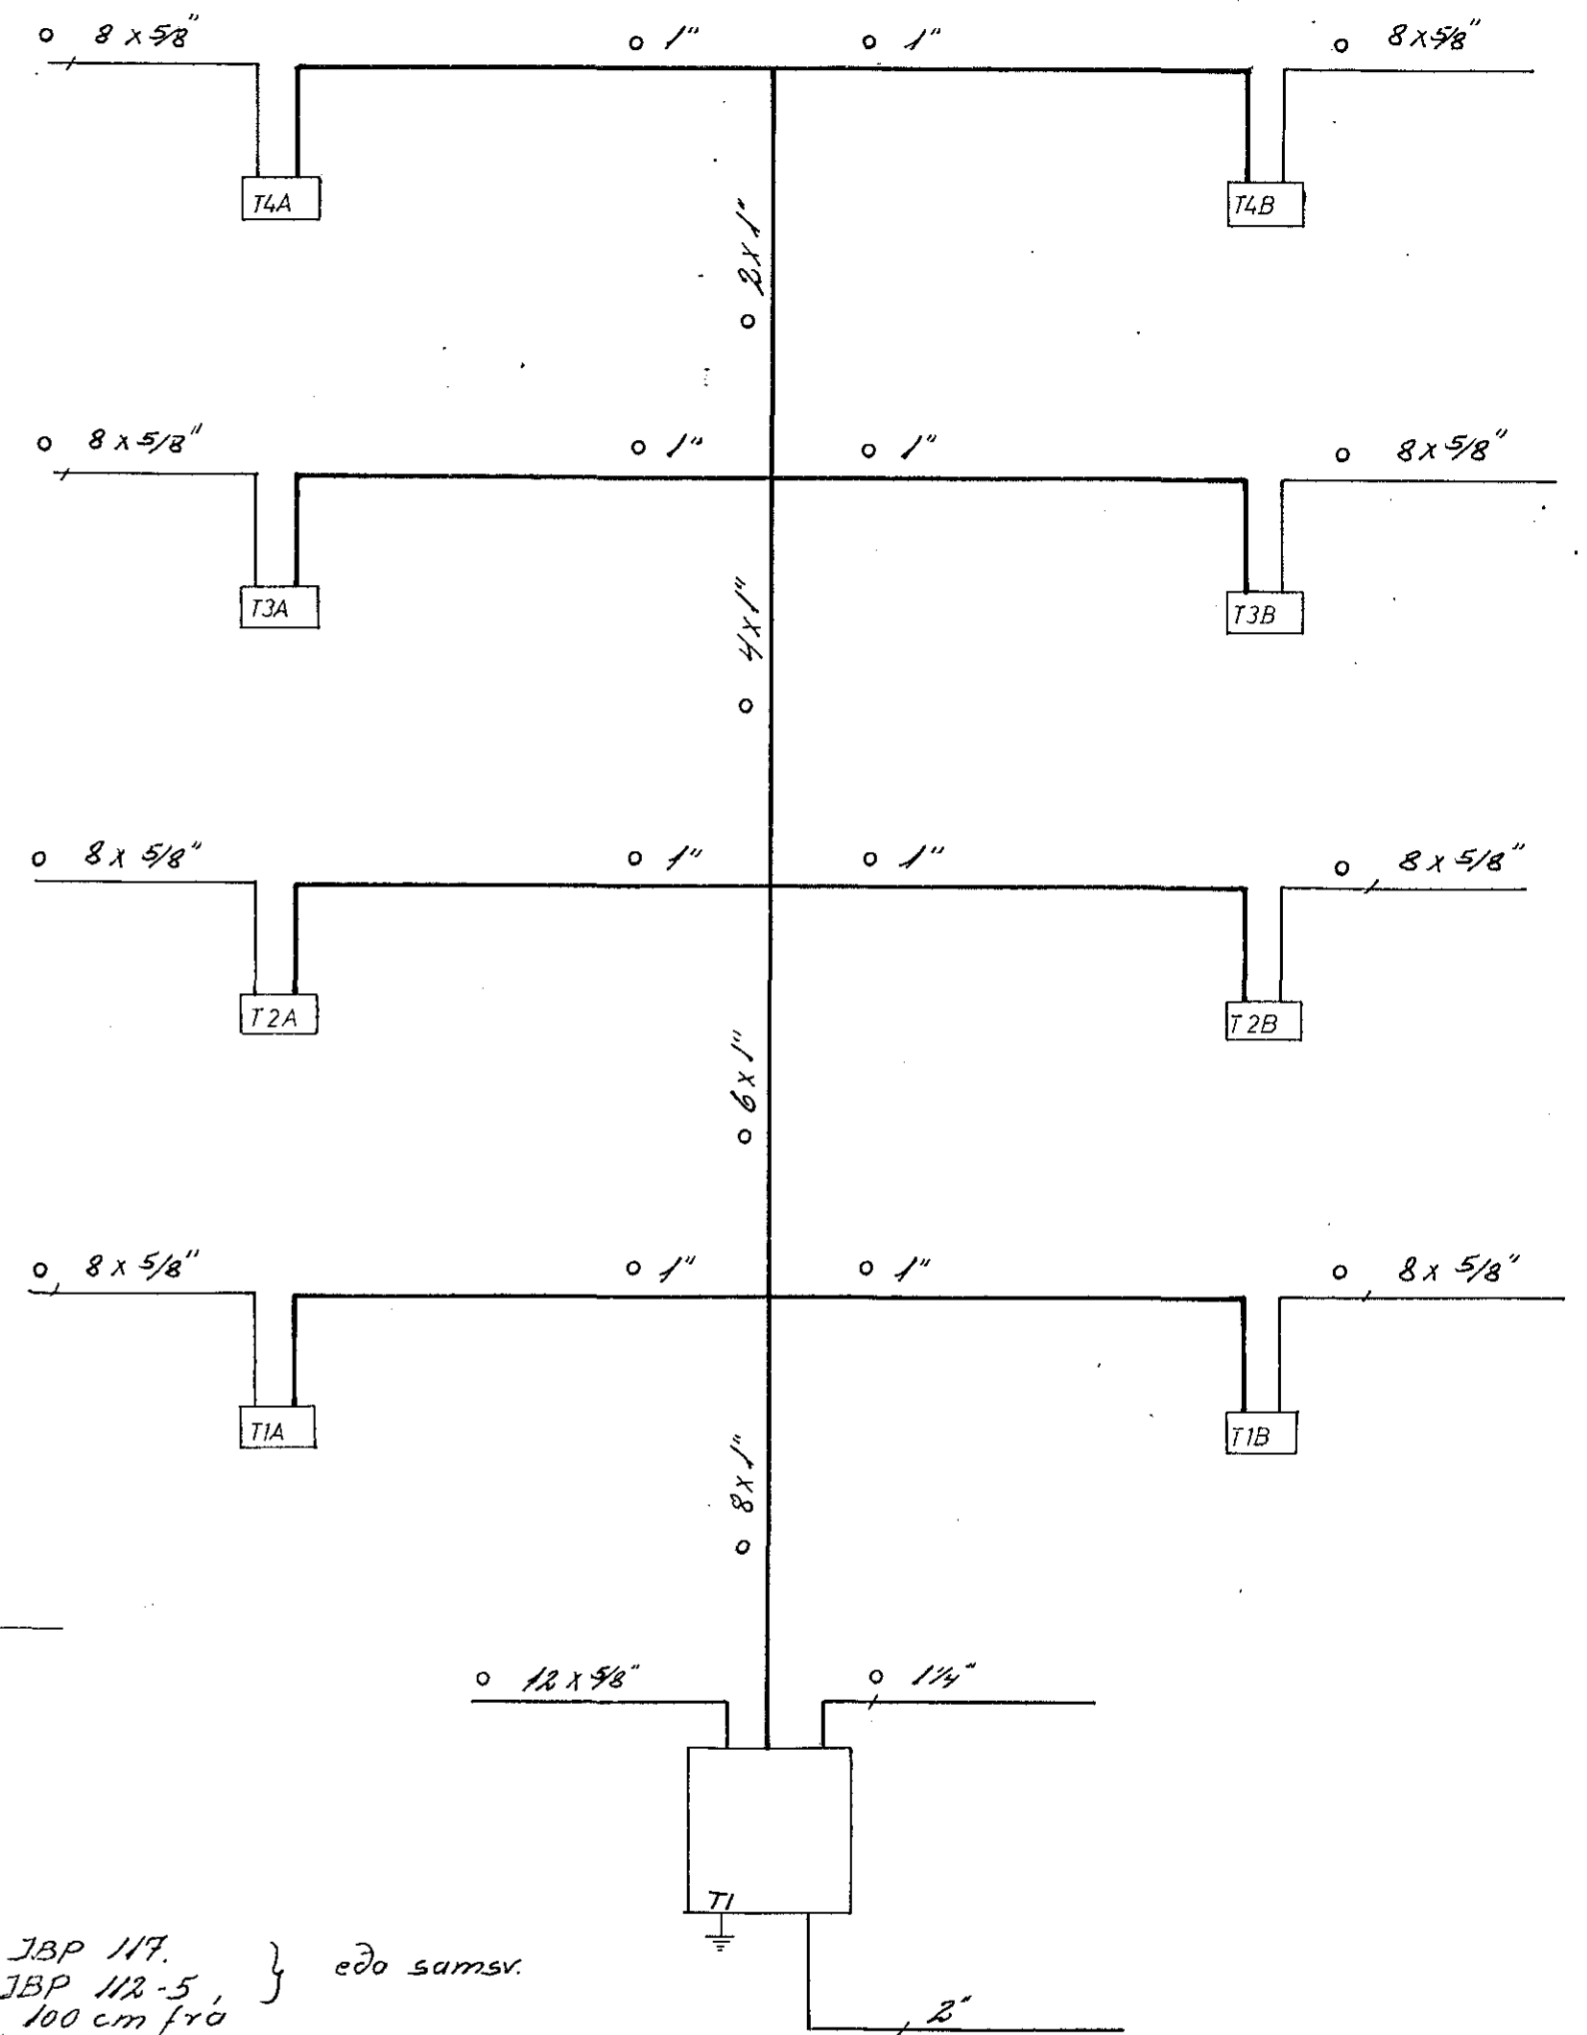

snid A-A

Þáaltöflu (T1) sé JBP 117.
 Greintöflu sé JBP 118-5 } eða samsv.
 Hæð áðaltöflu sé 100 cm frá
 fullfrágengnu gólfi.
 Hæð greintöflu sé 160 cm
 frá fullfrágengnu gólfi.

yfirlitsmynd töflur

BREIÐVANGUR 18		verk	7603	no	7/8
raflögn		mál	1:100		
snid		dags	apríl '76		
yfirlitsmynd töflur		Guðm. Geir Jónsson			