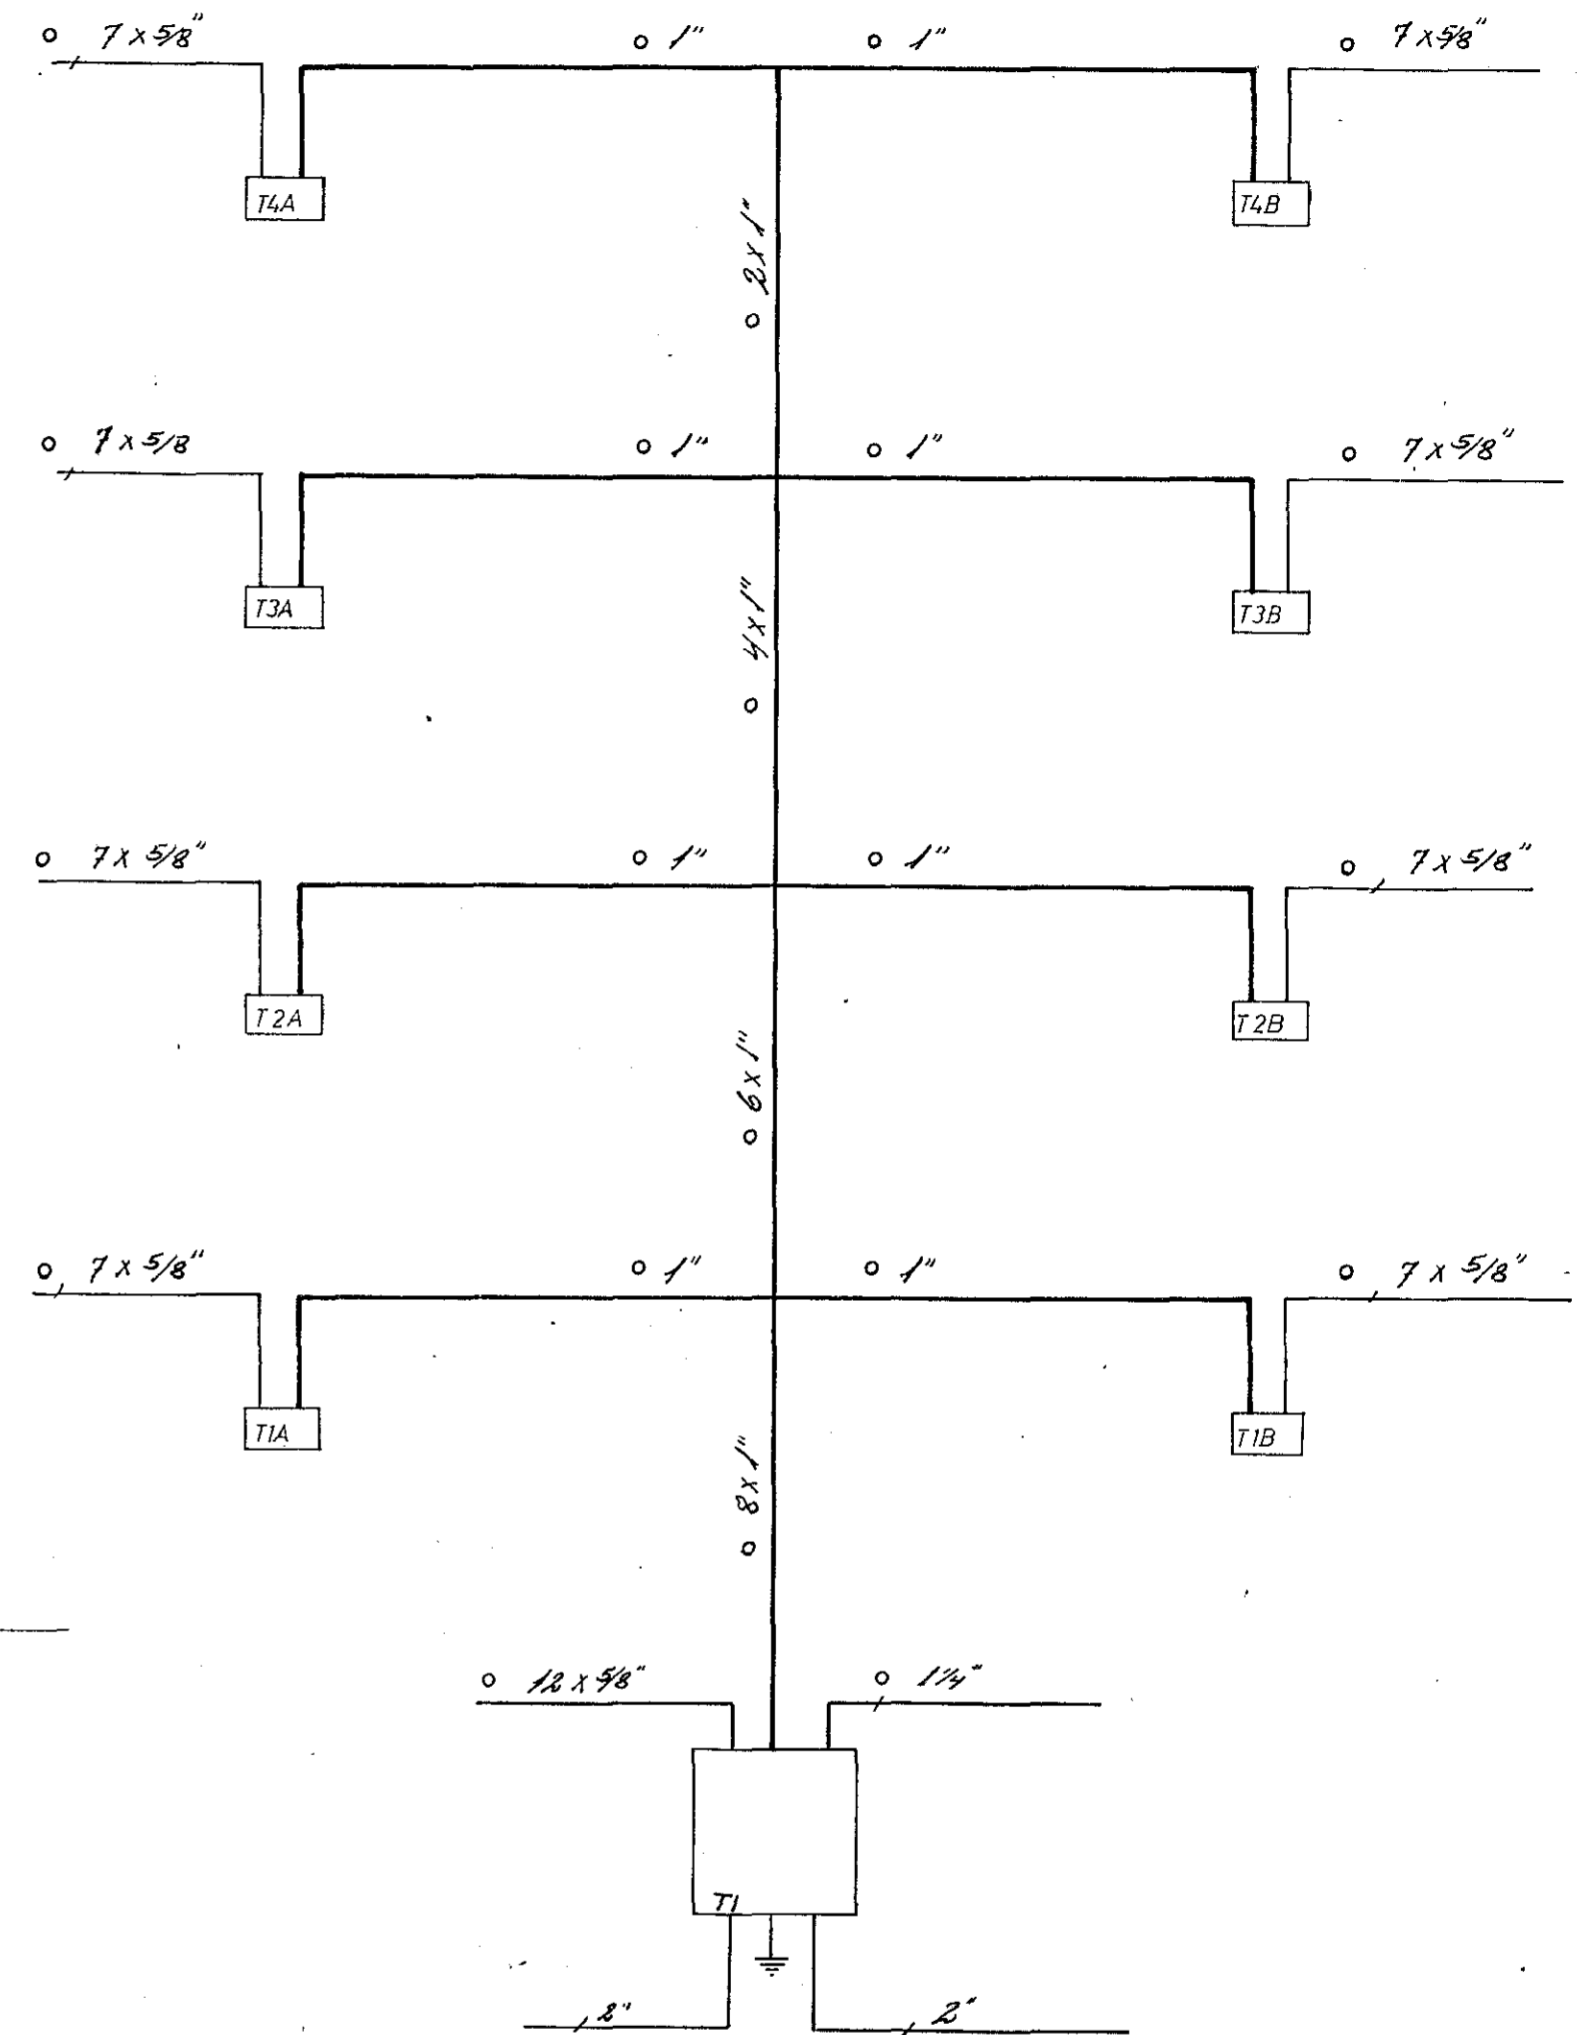

snid A-A

Aðaltafla (2^u) sé JBP-117, en athura ber að í töfluna þurfa að komast sex 63A kvísl vör, 160A lekaliði auk níu mæla. Greinitöflur séu JBP 112-5. Hæð aðaltöflu sé 100 cm en hæð greinitaflna sé 160 cm frá fullfrágengnu gólfi.

nema annars sé getið

yfirlitsmynd töflur

BREIÐVANGUR 20		verk	7604	no	7/8
raflögn		mál	1:100		
snid yfirlitsmynd töflur		dags	apríl '76		
		Guðm. Geir Jónsson			