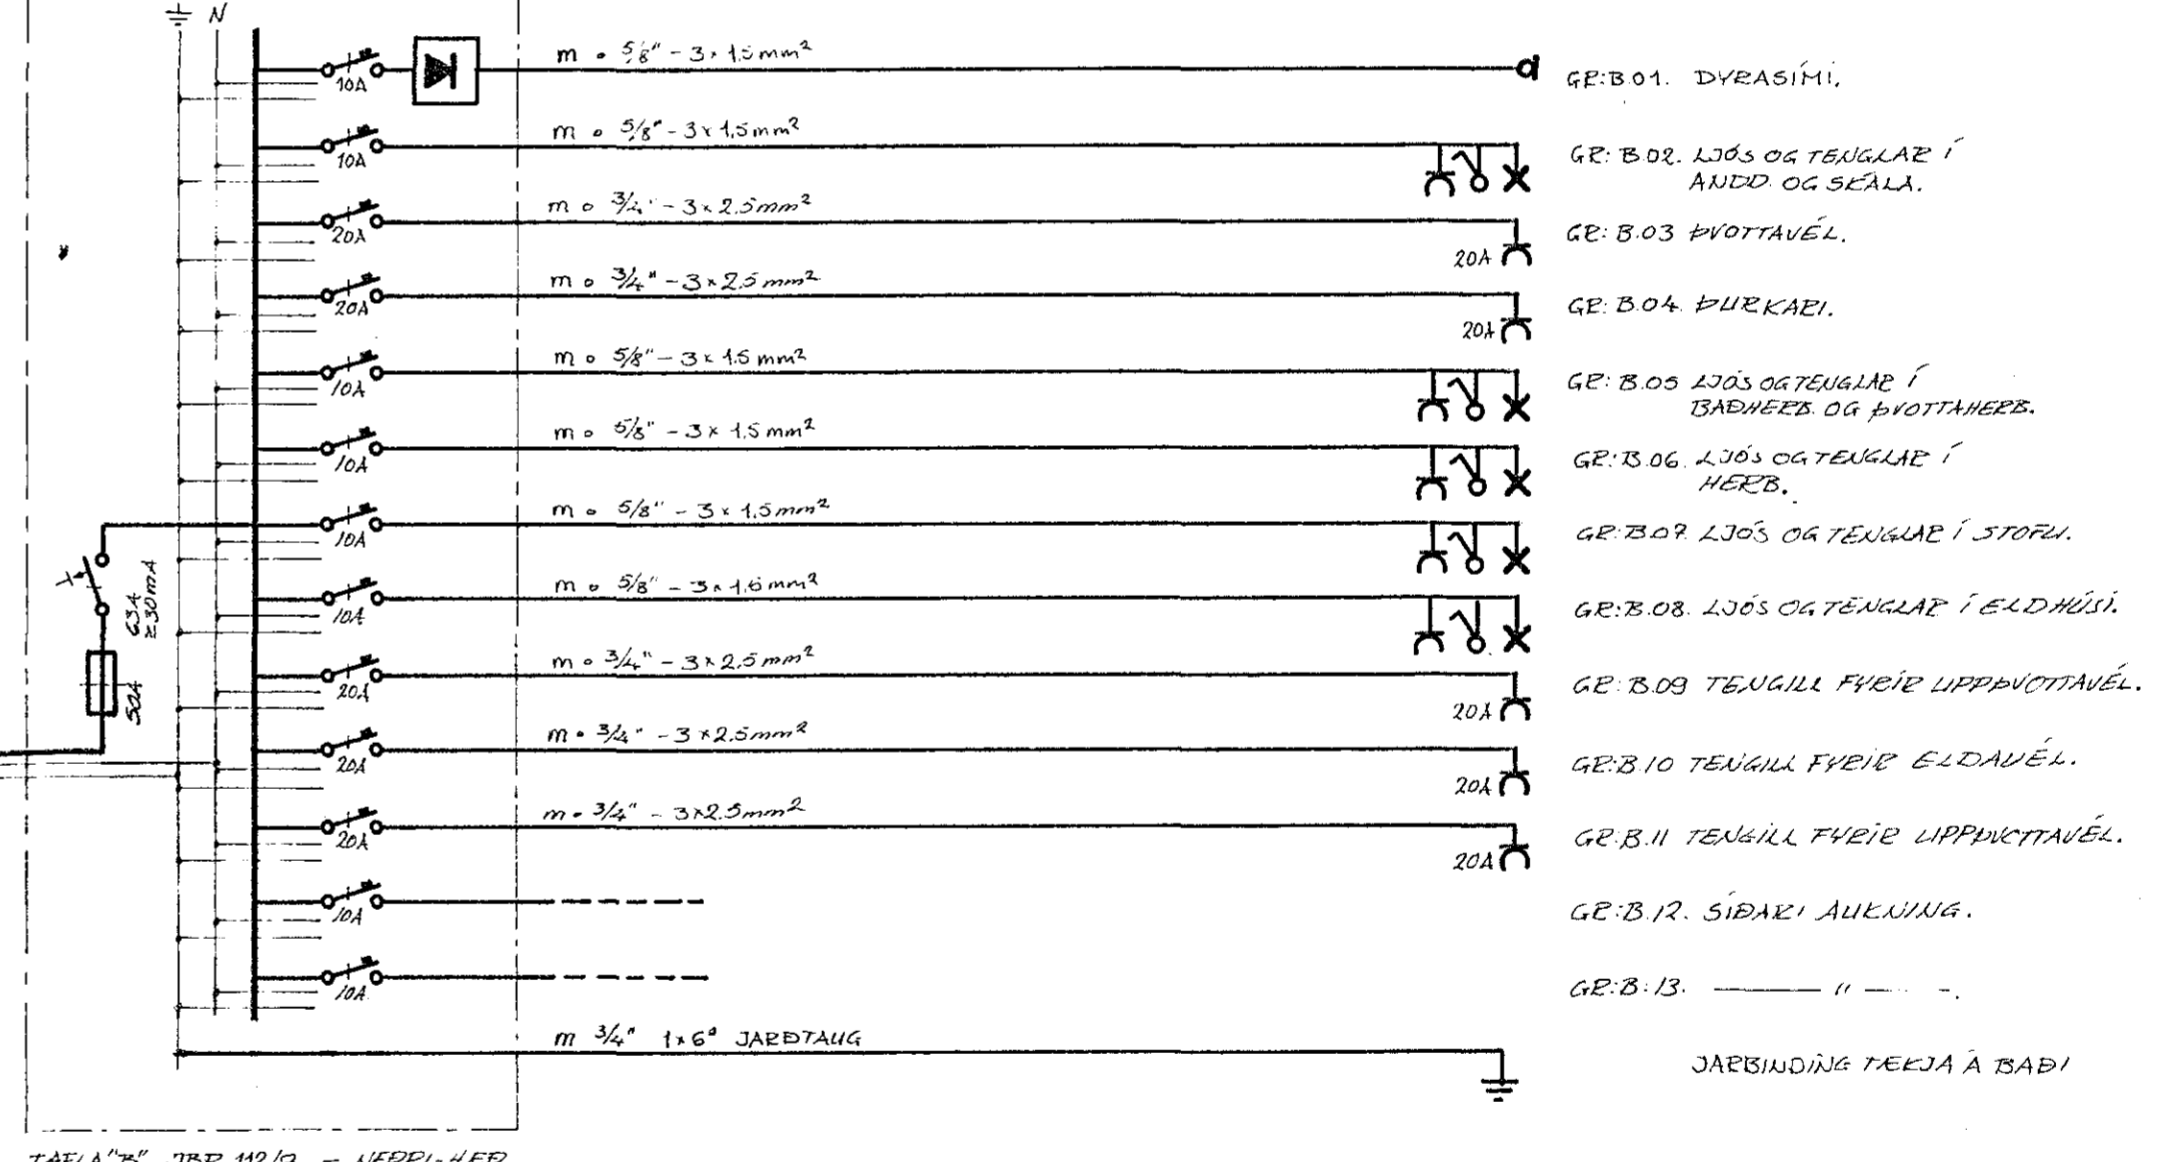

1. GR:B.01. DYRASÍMI.
   - GR:B.02. LJÓS OG TENGLAR Í ANDD OG SKALA.
   - GR:B.03. ÞVOTTAVÉL.
   - GR:B.04. ÞURKARI.
   - GR:B.05. LJÓS OG TENGLAR Í BÆÐHERB. OG ÞVOTTAHERB.
   - GR:B.06. LJÓS OG TENGLAR Í HERB.
   - GR:B.07. LJÓS OG TENGLAR Í STOFU.
   - GR:B.08. LJÓS OG TENGLAR Í ELDHÚSI.
   - GR:B.09. TENGILL FYRIR UPPÞVOTTAVÉL.
   - GR:B.10. TENGILL FYRIR ELDAVÉL.
   - GR:B.11. TENGILL FYRIR UPPÞVOTTAVÉL.
   - GR:B.12. SÍÐARI AUKUNG.
   - GR:B.13. " " " "
2. JARÞINDING TÆLJA Á BADI

TAFLA "B" JBP 112/3 - NEÐRI-HÆÐ

HERSIR ODDSSON
RAFMAGNS TÆKNIFRÆÐINGUR SÍMI 34257
BREIÐVANGUR 58 H.fj.

RAFAGNATEIKNING
EINKILINGUMUND

FRUMER	Júnl. 76	H.O.
Tölv.	Sept. 76	G.O.
Hjálfr.	0703 76	H.
Kvart.