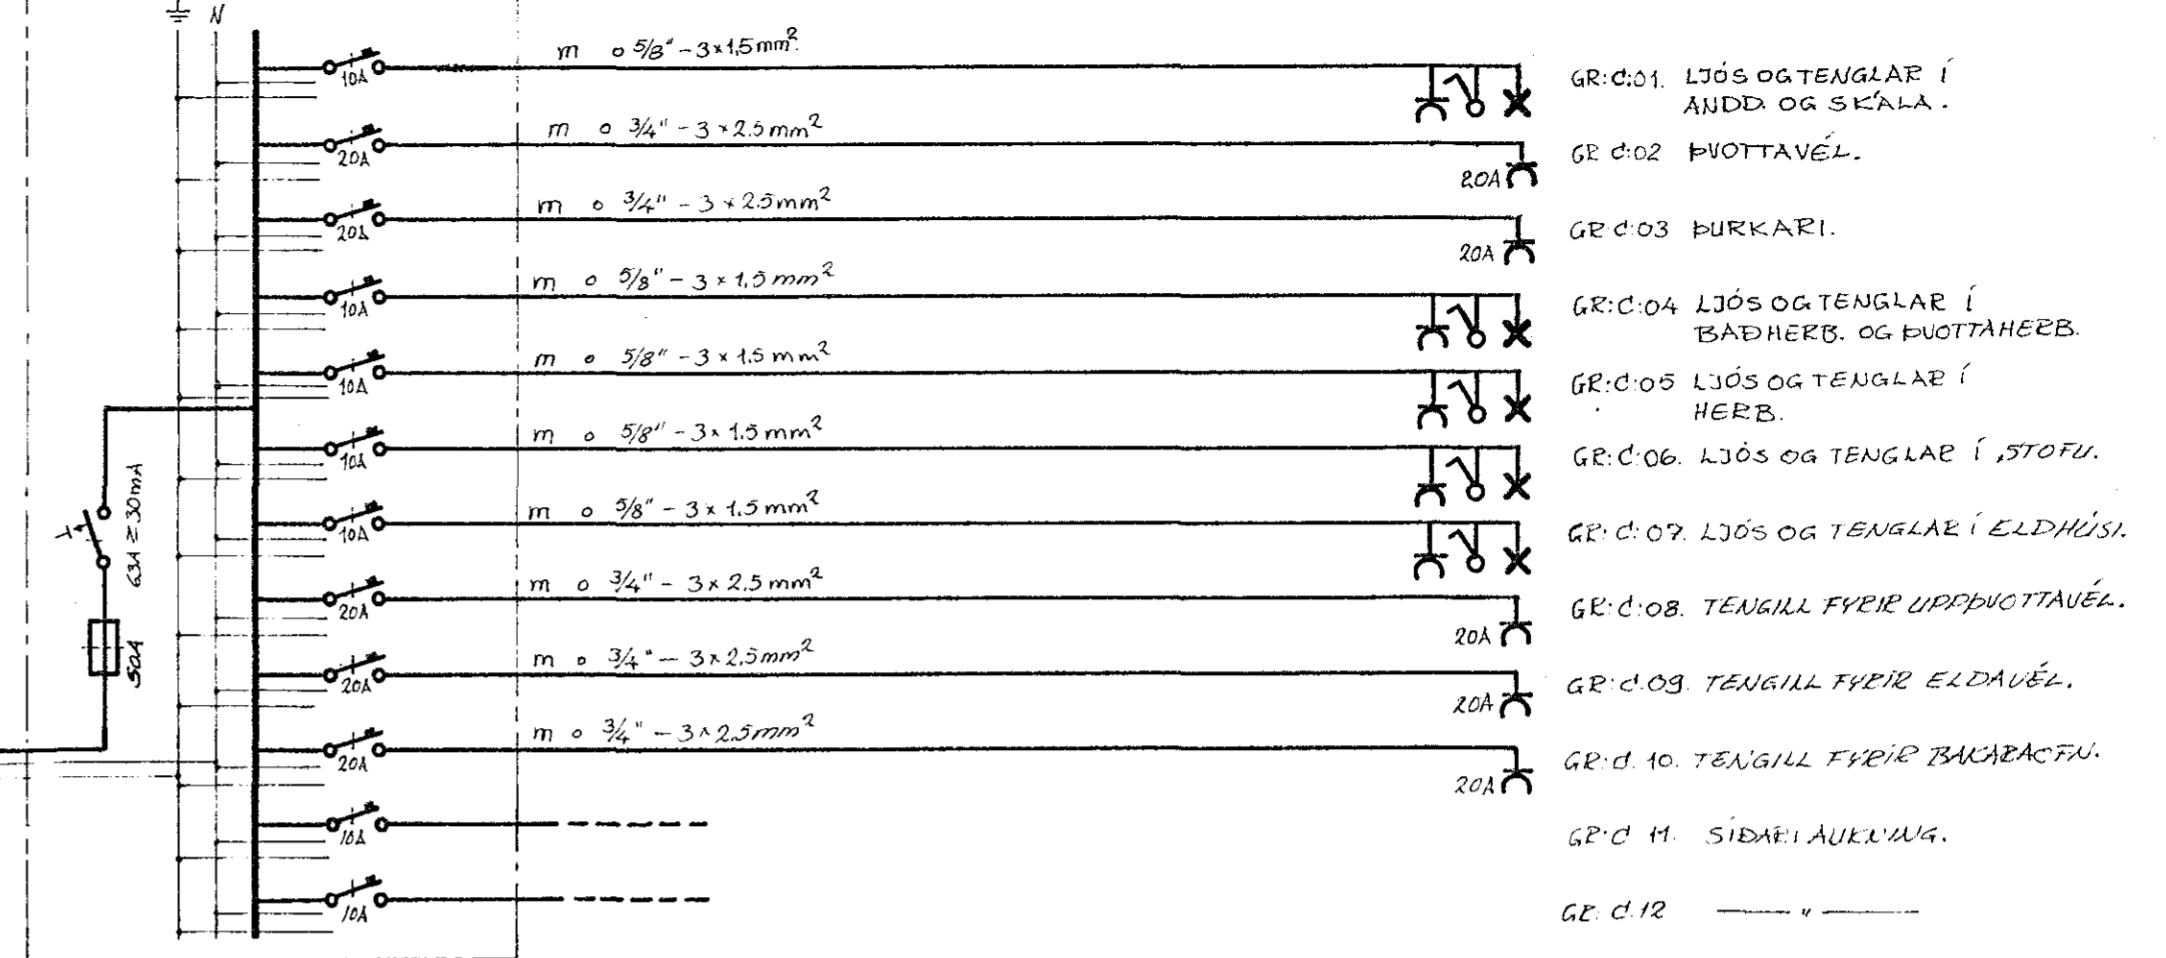

TAFLA "C" JBP 112/3 EÐRI-HÆÐ

- GR:C.01. LJÓS OG TENGLAR Í ANDD OG SKALA.
- GR:C.02. ÞVOTTAVÉL.
- GR:C.03. ÞURKARI.
- GR:C.04. LJÓS OG TENGLAR Í BÆÐHERB. OG ÞVOTTAHERB.
- GR:C.05. LJÓS OG TENGLAR Í HERB.
- GR:C.06. LJÓS OG TENGLAR Í STOFU.
- GR:C.07. LJÓS OG TENGLAR Í ELDHÚSI.
- GR:C.08. TENGILL FYRIR UPPÞVOTTAVÉL.
- GR:C.09. TENGILL FYRIR ELDAVÉL.
- GR:C.10. TENGILL FYRIR ÞAKAÐACTU.
- GR:C.11. SÍÐARI AUKUNG.
- GR:C.12. " " " "