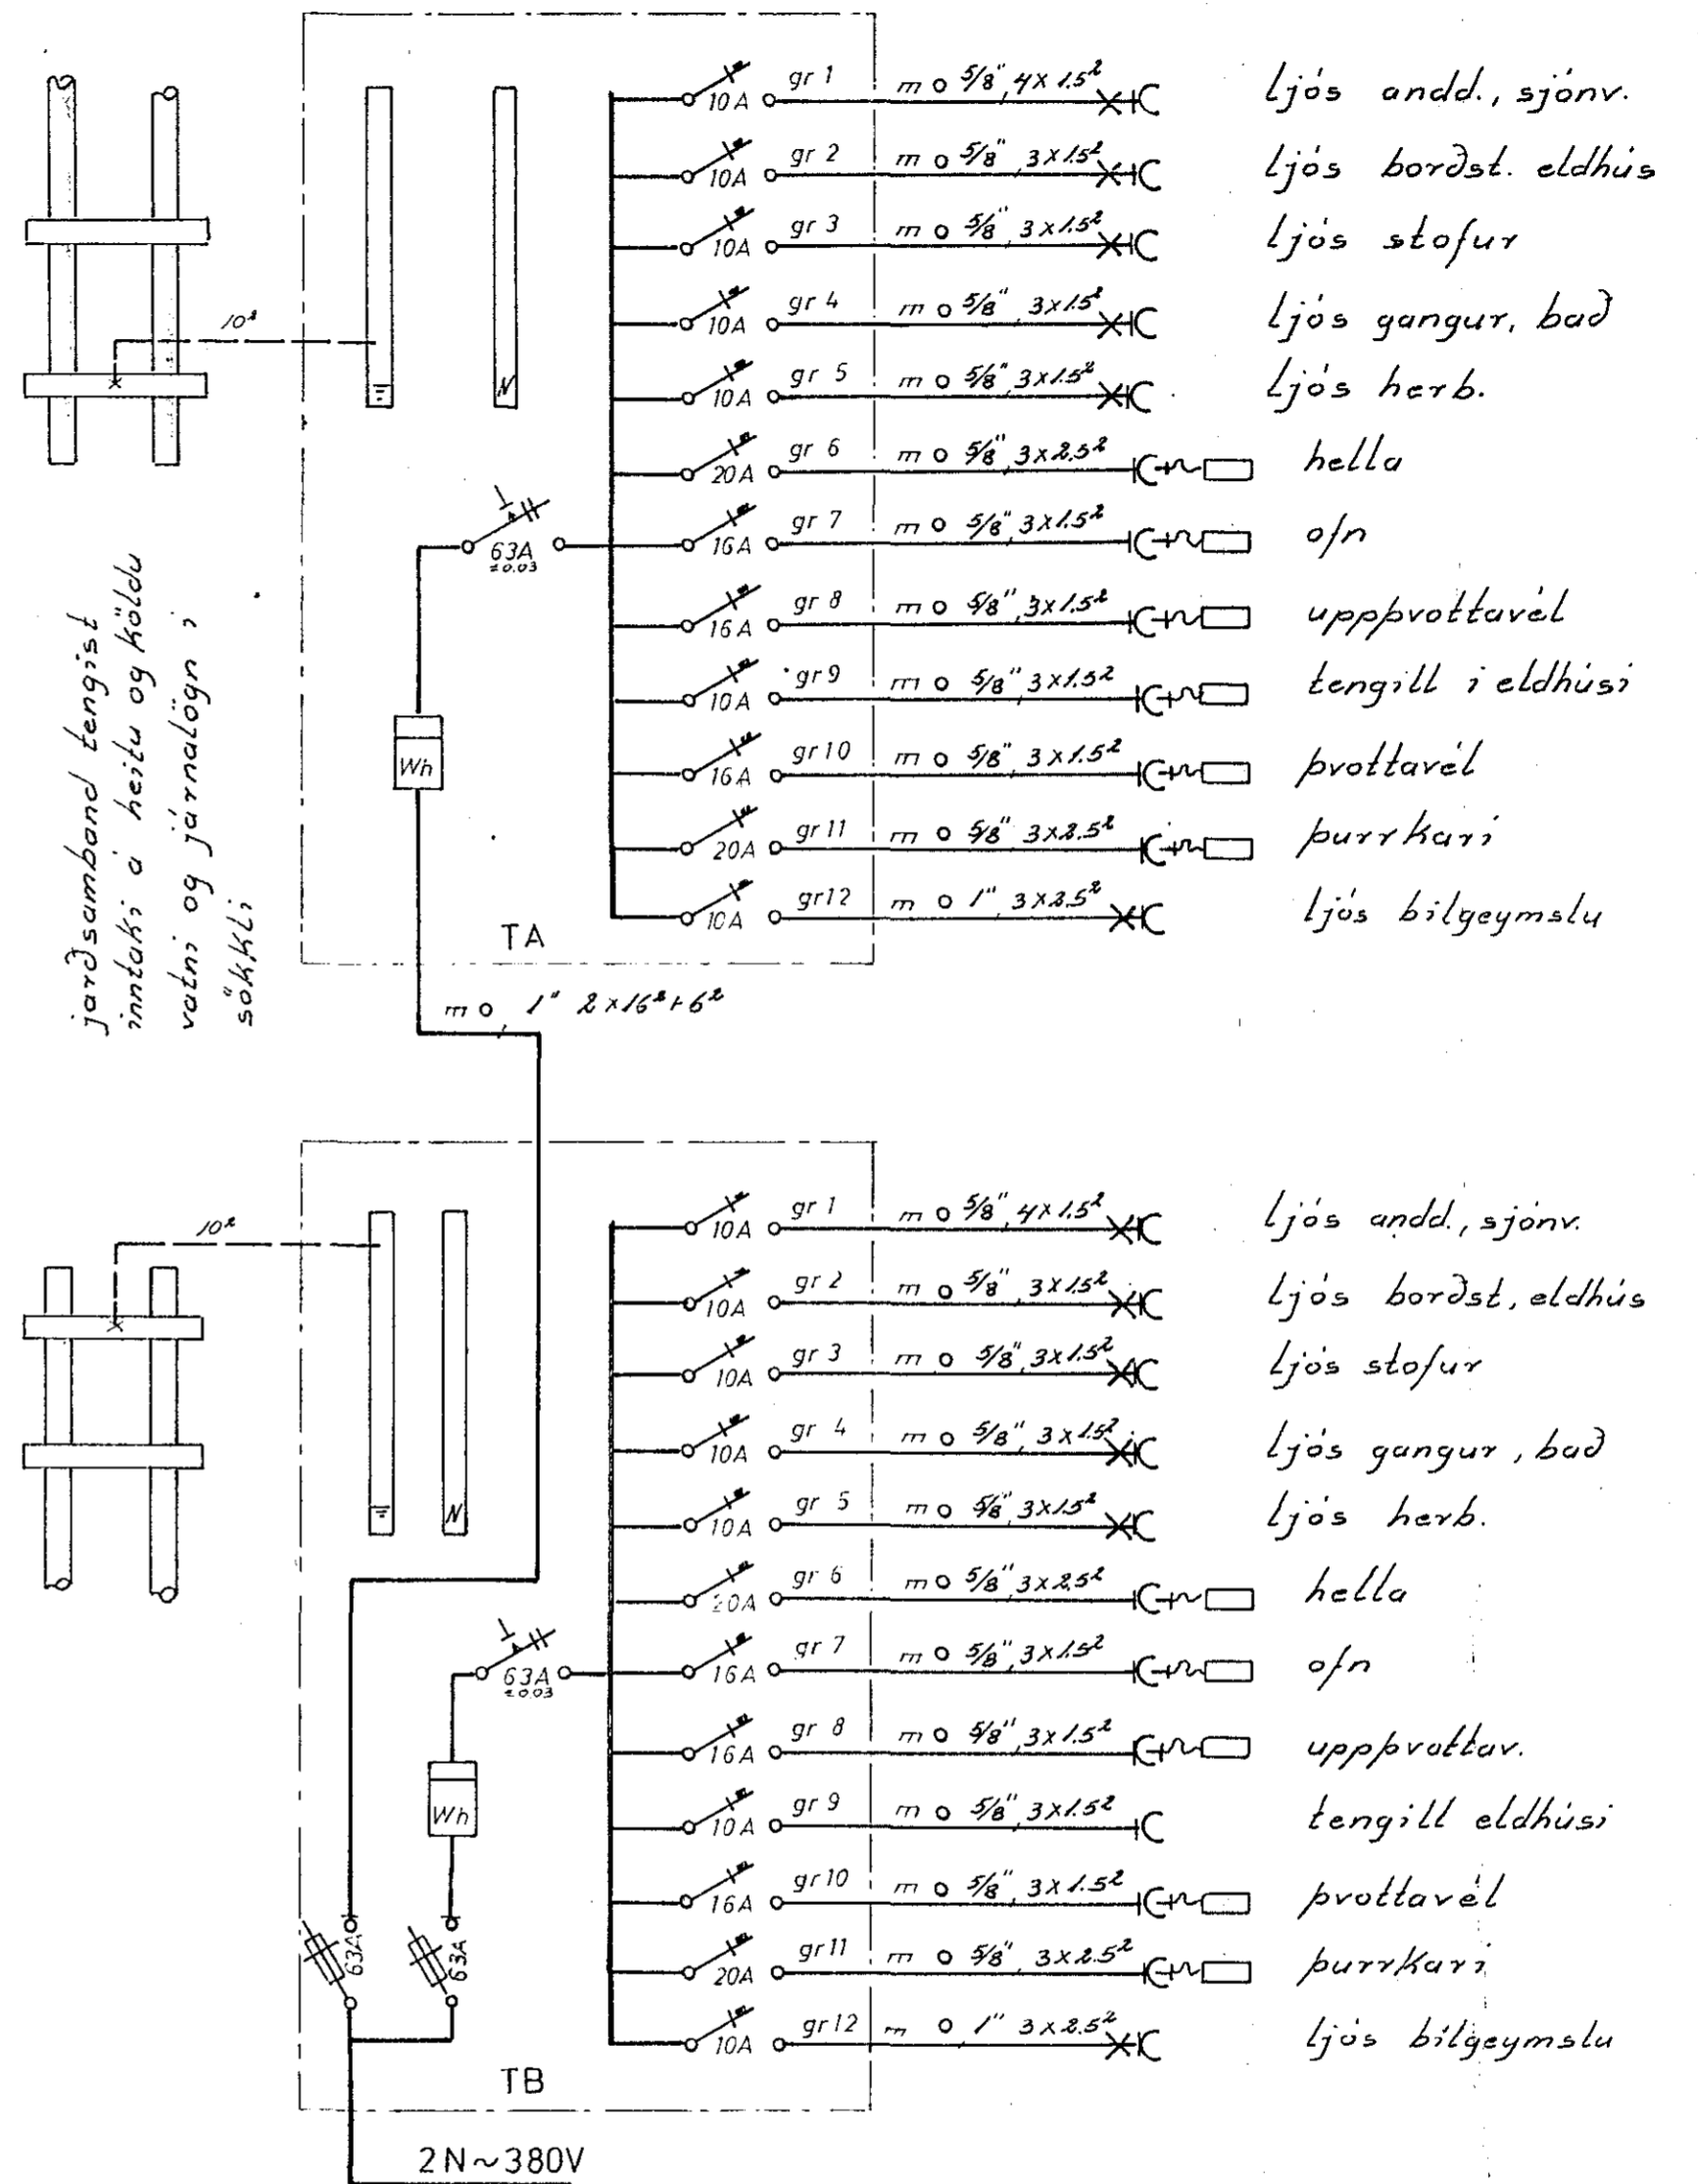

breidvangur

afstada

1:500

einlínummynd

BREIÐVANGUR 62, HAPPDRAETTI DAS		
raflögn	verk: 7705	nó 4/4
afstada, einlínummynd	mál: 1:500	dags: maí '77
GUBMUNDUR GEIR JÓNSSON	teikn: G.G.J.	
rafmagnst.fr. mtfri s:52735		breitt 6.9.77