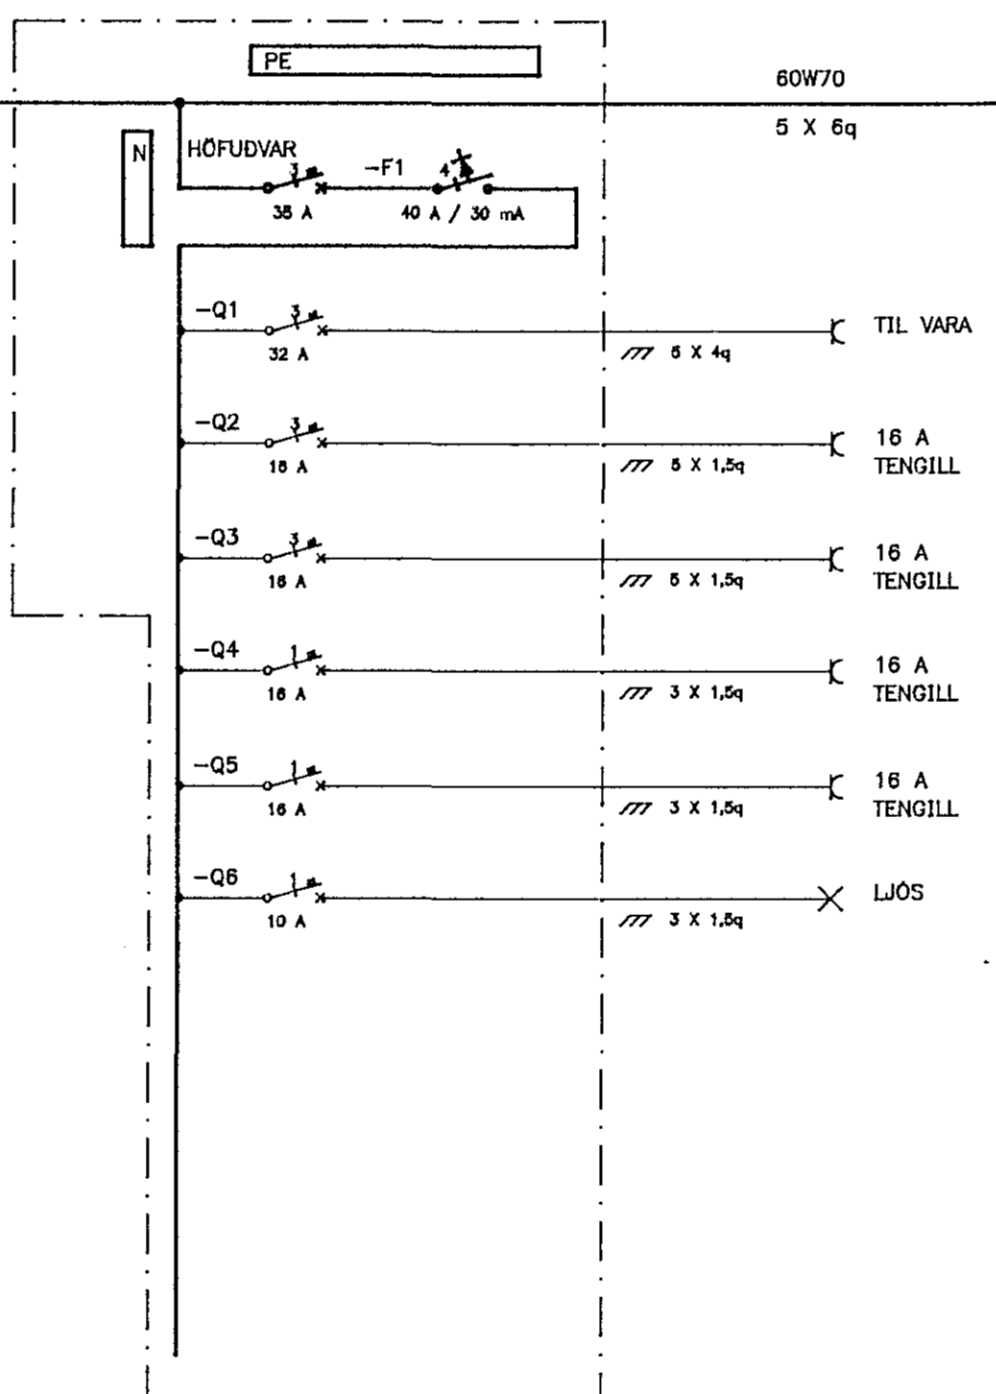

TAFLA 3.0

TAFLA 4.0

TAFLA 6.0

TAFLA 7.0

TAFLA 8.0

								HANNAÐ JÚ TEIKN. JÚ YFIRF. JÚ SAMP. JÚ VEKUR. 800 GEYMSLUNR. 1007				JÚLÍUS JÓHANNESSON RAFTÉKNIFRÆÐINGUR HJALLABRAUT 37, 220 HAFNARFIRÐI	DALSHRAUN 13. HAFNARFIRÐI EINLÍNUMYND TAFLA T.30, T.40, T.50, T.60, T.70, T.80		
ÓTG.	DAGS.	TEIKN.	BREYTT	YFIRF.	SAMP.	ÓTG.	DAGS.	TEIKN.	BREYTT	YFIRF.	SAMP.			DAGS. 92-03-27	TEIKN. NR. 1.007