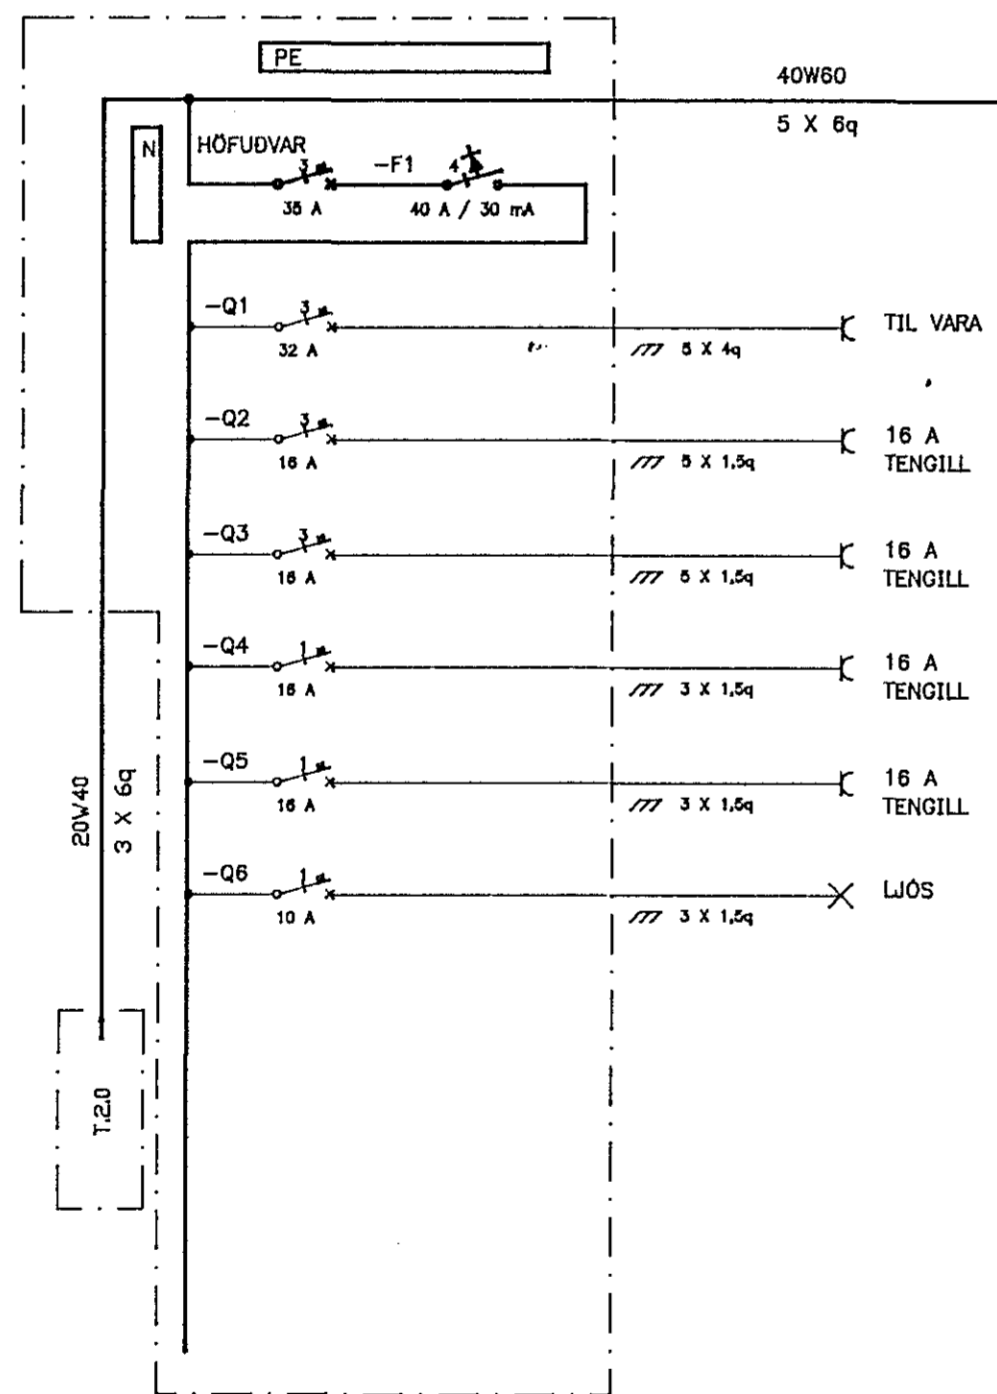

TAFLA 3.0

TAFLA 4.0

TAFLA 6.0

TAFLA 7.0

TAFLA 8.0

								HANNAÐ JÚ TEIKN. JÚ YFIRF. JÚ SAMP. JÚ VEKUR. 800 GEYMSLUNR. 1007				JÚLÍUS JÓHANNESSON RAFTÉKNIFRÆÐINGUR HJALLABRAUT 37, 220 HAFNARFIRÐI	DALSHRAUN 13. HAFNARFIRÐI EINLÍNUMYND TAFLA T.30, T.40, T.50, T.60, T.70, T.80		
ÓTG.	DAGS.	TEIKN.	BREYTT	YFIRF.	SAMP.	ÓTG.	DAGS.	TEIKN.	BREYTT	YFIRF.	SAMP.			DAGS. 92-03-27	TEIKN. NR. 1.007