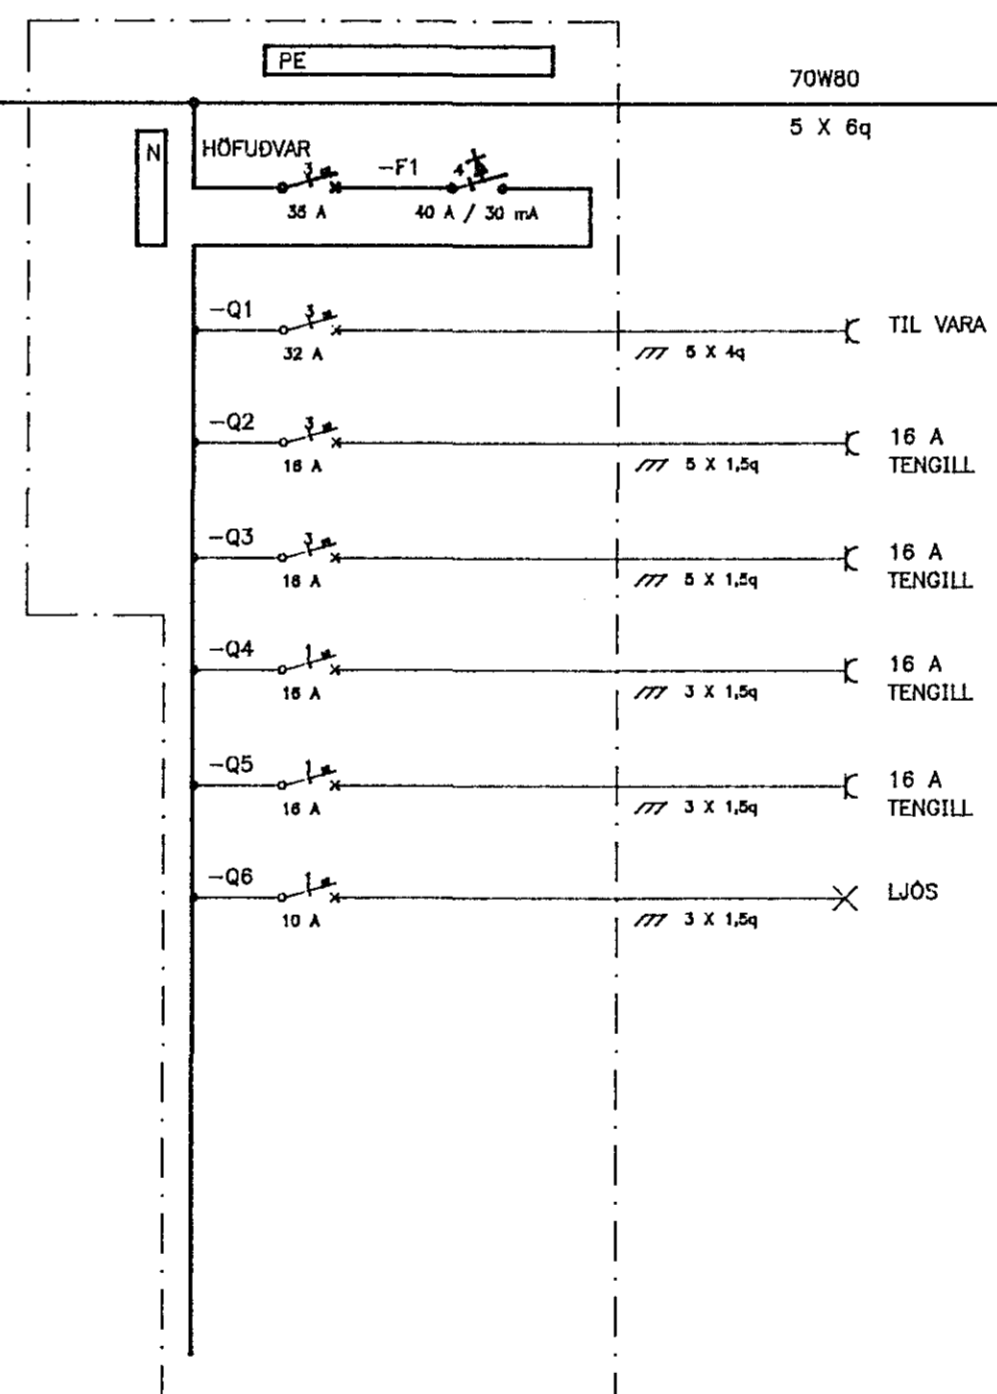

TAFLA 3.0

TAFLA 4.0

TAFLA 6.0

TAFLA 7.0

TAFLA 8.0

								HANNAÐ JÚ TEIKN. JÚ YFIRF. JÚ SAMP. JÚ VEKUR. 800 GEYMSLUNR. 1007				JÚLÍUS JÓHANNESSON RAFTÉKNIFRÆÐINGUR HJALLABRAUT 37, 220 HAFNARFIRÐI	DALSHRAUN 13. HAFNARFIRÐI EINLÍNUMYND TAFLA T.30, T.40, T.50, T.60, T.70, T.80		
ÓTG.	DAGS.	TEIKN.	BREYTT	YFIRF.	SAMP.	ÓTG.	DAGS.	TEIKN.	BREYTT	YFIRF.	SAMP.			DAGS. 92-03-27	TEIKN. NR. 1.007