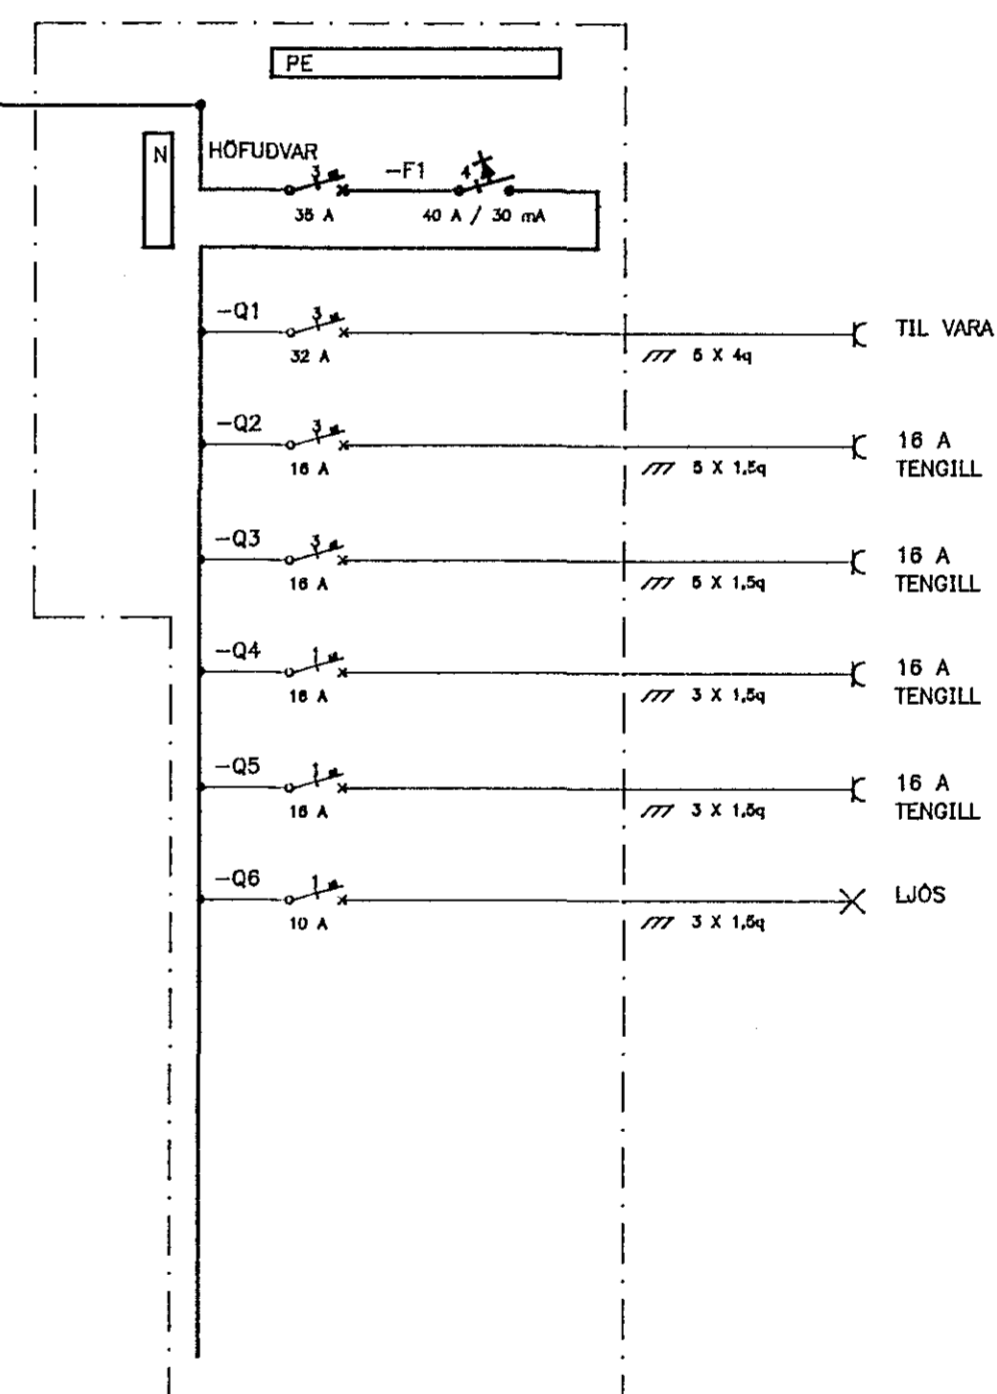

TAFLA 3.0

TAFLA 4.0

TAFLA 6.0

TAFLA 7.0

TAFLA 8.0

								HANNAÐ JÚ TEIKN. JÚ YFIRF. JÚ SAMP. JÚ VEKUR. 800 GEYMSLUNR. 1007				JÚLÍUS JÓHANNESSON RAFTÉKNIFRÆÐINGUR HJALLABRAUT 37, 220 HAFNARFIRÐI	DALSHRAUN 13. HAFNARFIRÐI EINLÍNUMYND TAFLA T.30, T.40, T.50, T.60, T.70, T.80		
ÓTG.	DAGS.	TEIKN.	BREYTT	YFIRF.	SAMP.	ÓTG.	DAGS.	TEIKN.	BREYTT	YFIRF.	SAMP.			DAGS. 92-03-27	TEIKN. NR. 1.007