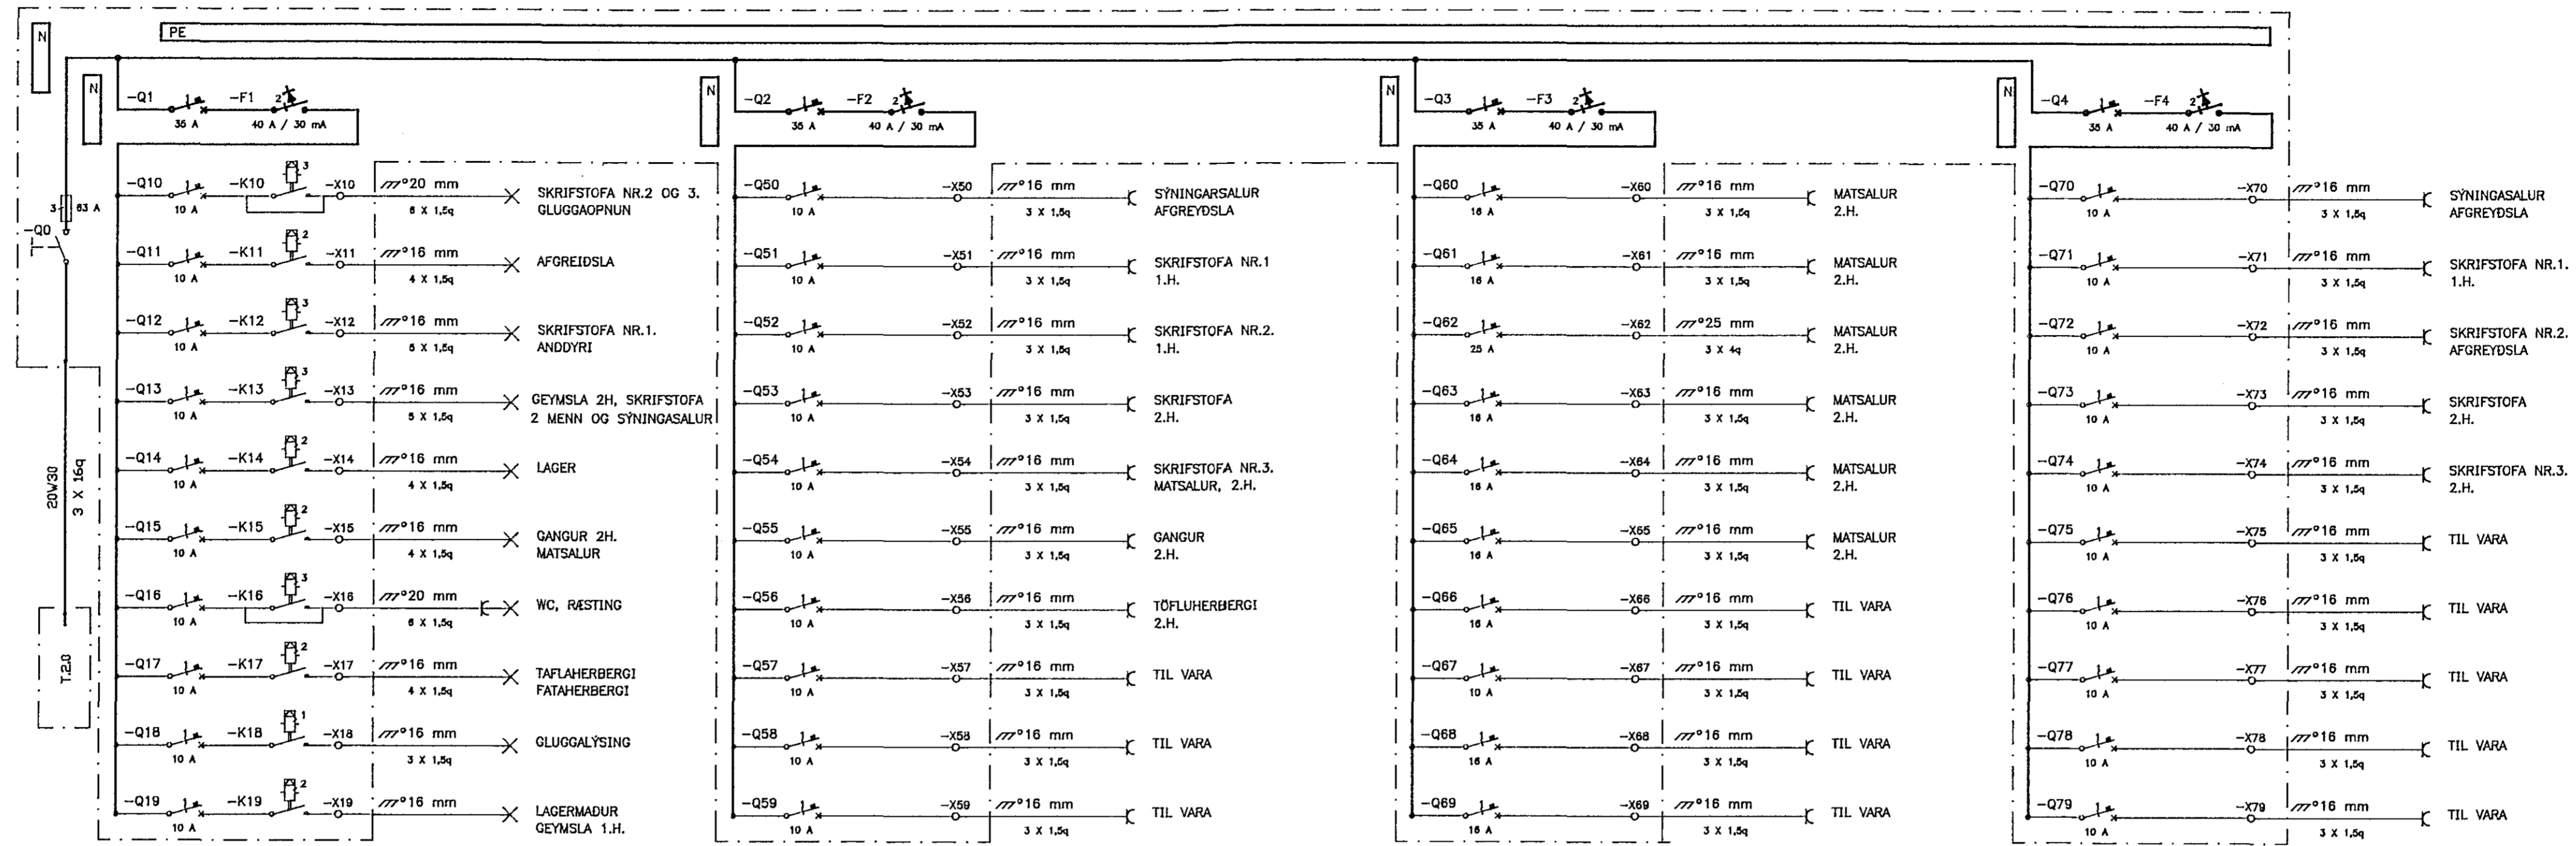

TAFLA 3.0

TAFLA 4.0

TAFLA 6.0

TAFLA 7.0

TAFLA 8.0

								HANNAÐ JÚ TEIKN. JÚ YFIRF. JÚ SAMP. JÚ VEKUR. 800 GEYMSLUNR. 1007				JÚLÍUS JÓHANNESSON RAFTÉKNIFRÆÐINGUR HJALLABRAUT 37, 220 HAFNARFIRÐI	DALSHRAUN 13. HAFNARFIRÐI EINLÍNUMYND TAFLA T.30, T.40, T.50, T.60, T.70, T.80		
ÓTG.	DAGS.	TEIKN.	BREYTT	YFIRF.	SAMP.	ÓTG.	DAGS.	TEIKN.	BREYTT	YFIRF.	SAMP.			DAGS. 92-03-27	TEIKN. NR. 1.007