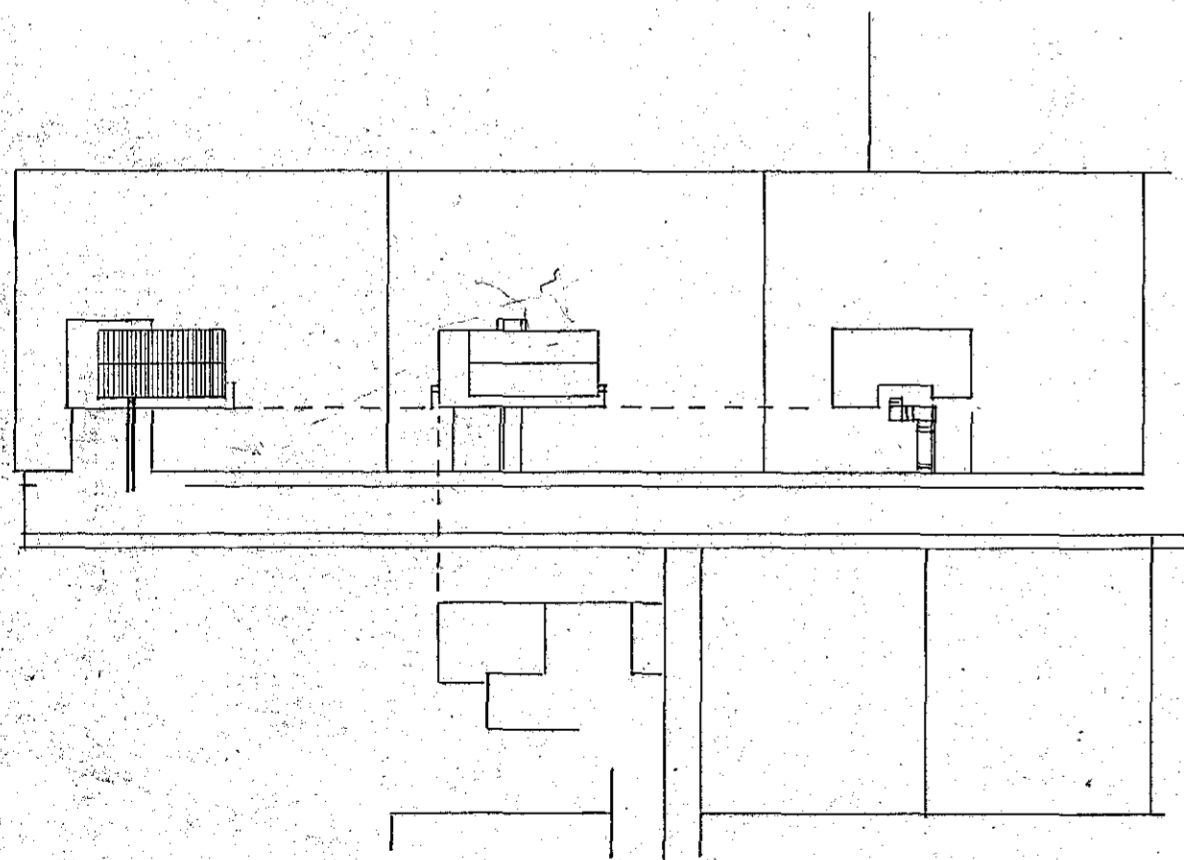

Skurður M 1:100

Afstöðumynd M 1:1000

Breytingar	Albert Kristinsson	S. 50785
NR. Page Natn	Jens Ewertson	S. 52229
	Ílandi Þórsbergs	H. T. S.
	Gardabæ	M 1:100 1:1000
	Raflagnateikning	Bl. 3 af 3
		Febr. 1977
		A.H. 76.