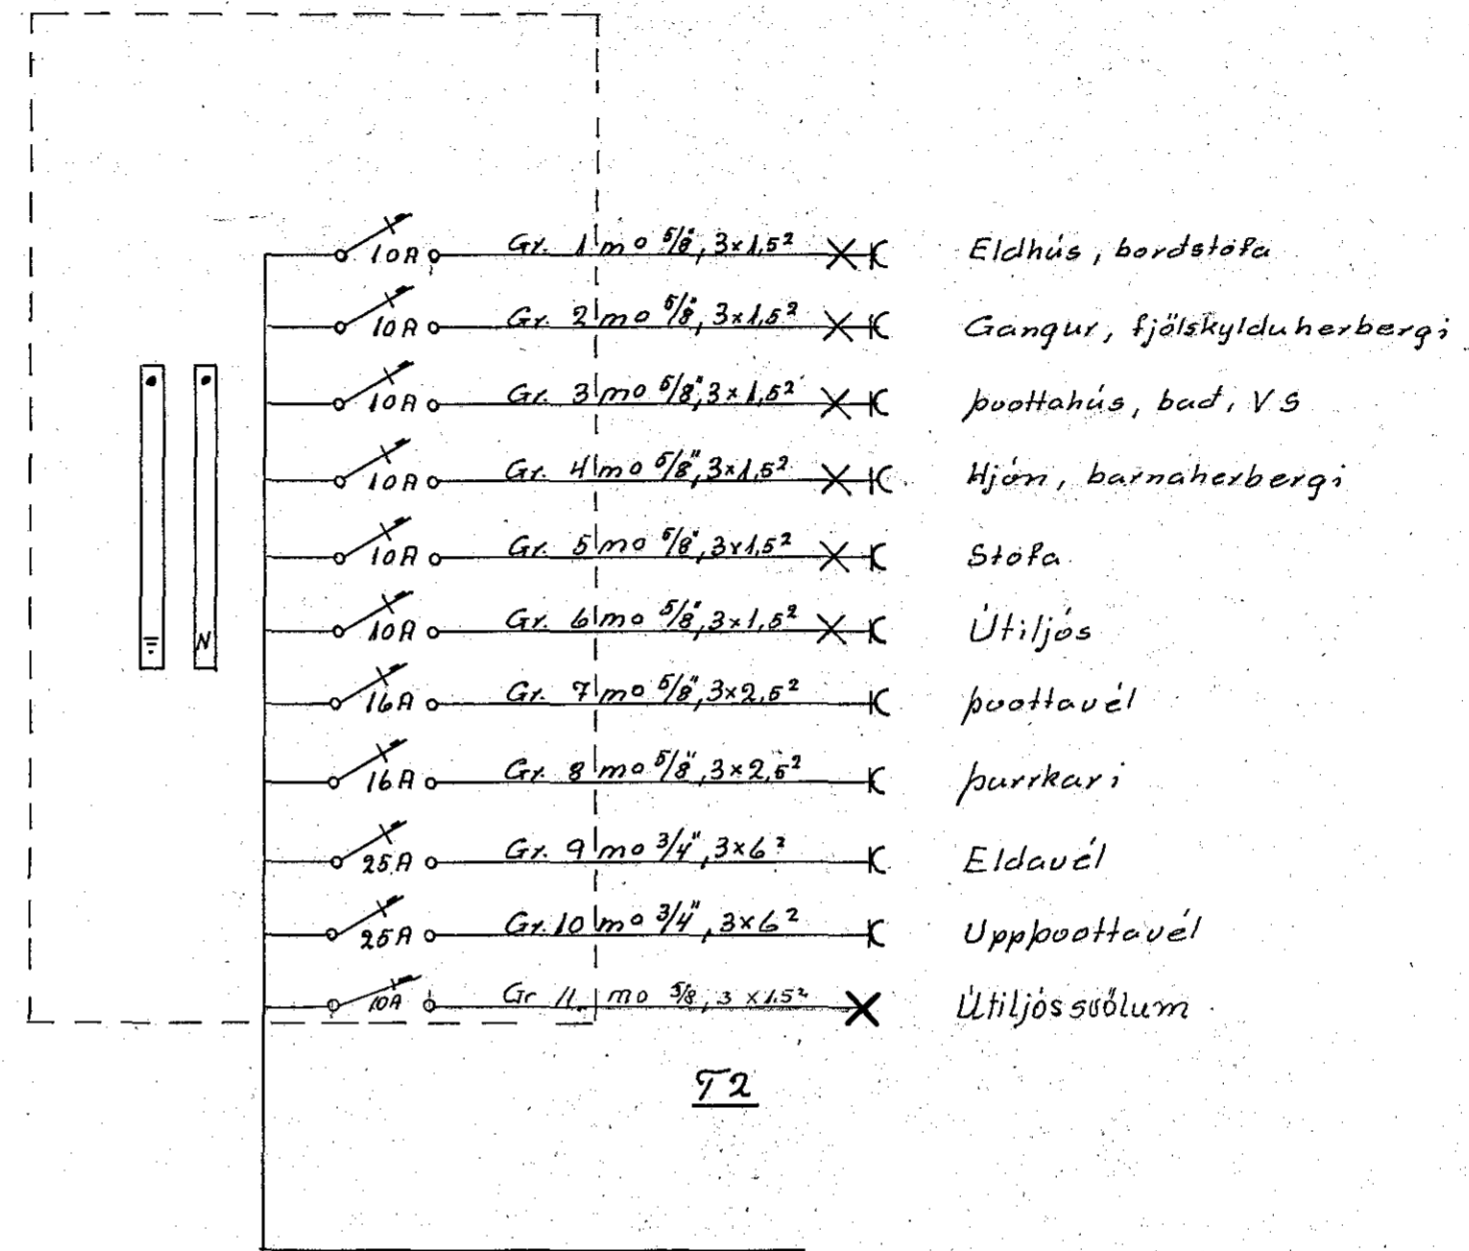

Skurður M 1:100

Afstöðumynd M 1:1000

Breytingar	Albert Kristinsson	S. 50785
NR. Page Natn	Jens Ewertson	S. 52229
	Ílandi Þórsbergs	H. T. S.
	Gardabæ	M 1:100 1:1000
	Raflagnateikning	Bl. 3 af 3
		Febr. 1977
		A.H. 76.