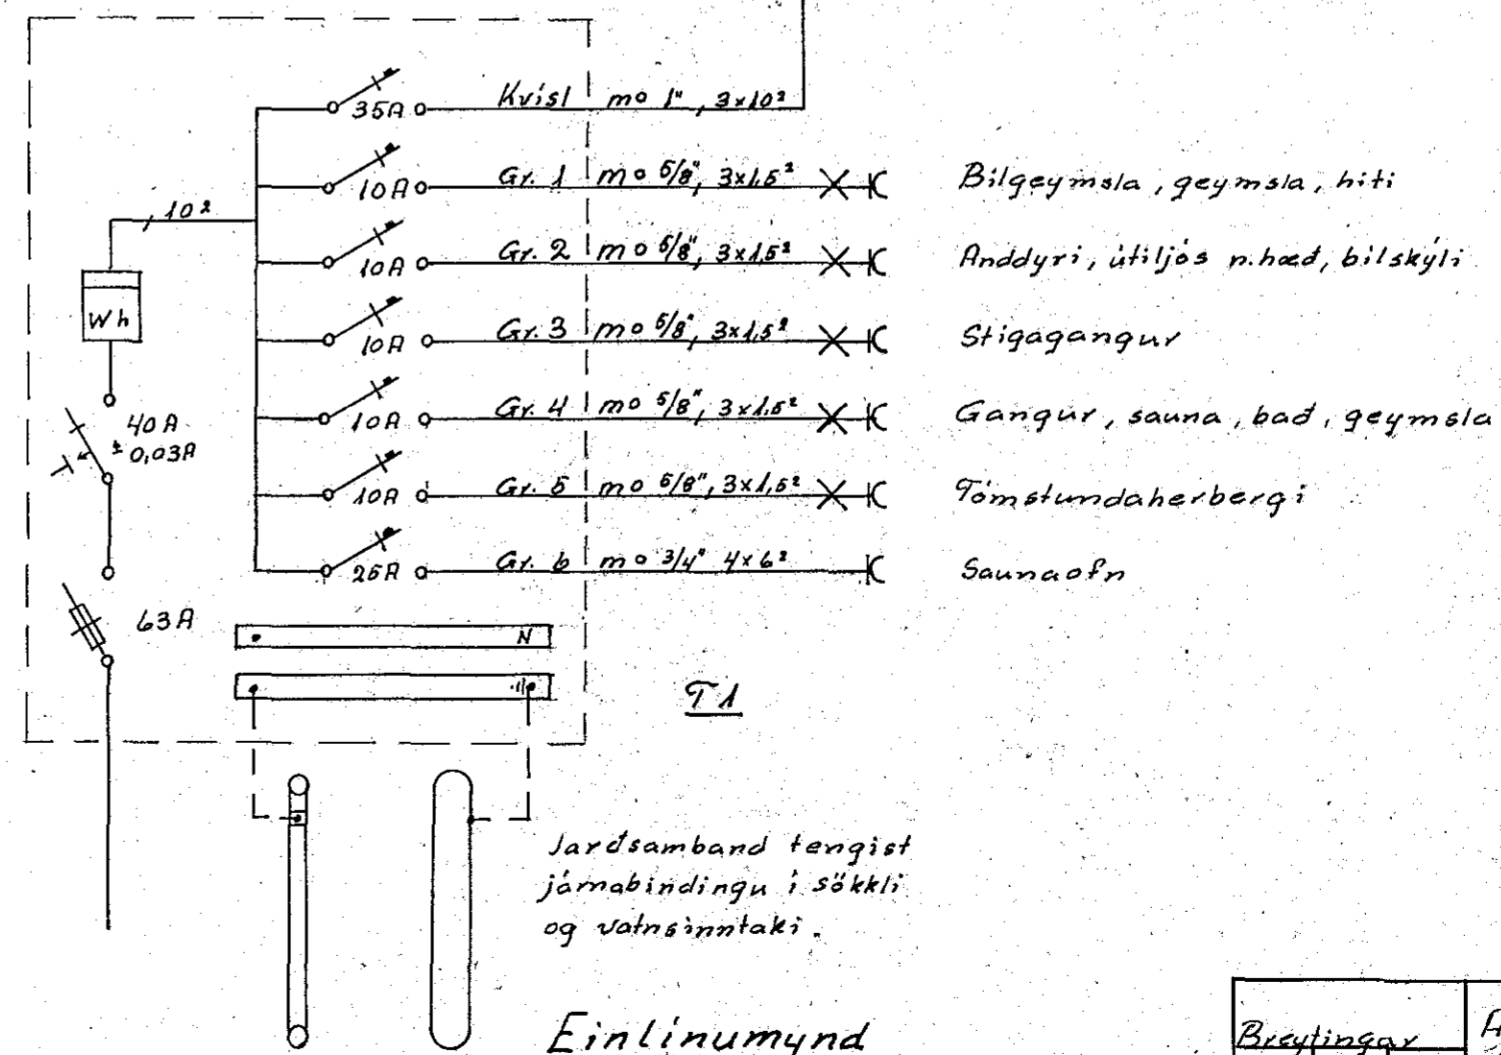

Skurður M 1:100

Afstöðumynd M 1:1000

Breytingar	Albert Kristinsson	S. 50785
NR. Page Natn	Jens Ewertson	S. 52229
	Ílandi Þórsbergs	H. T. S.
	Gardabæ	M 1:100 1:1000
	Raflagnateikning	Bl. 3 af 3
		Febr. 1977
		A.H. 76.