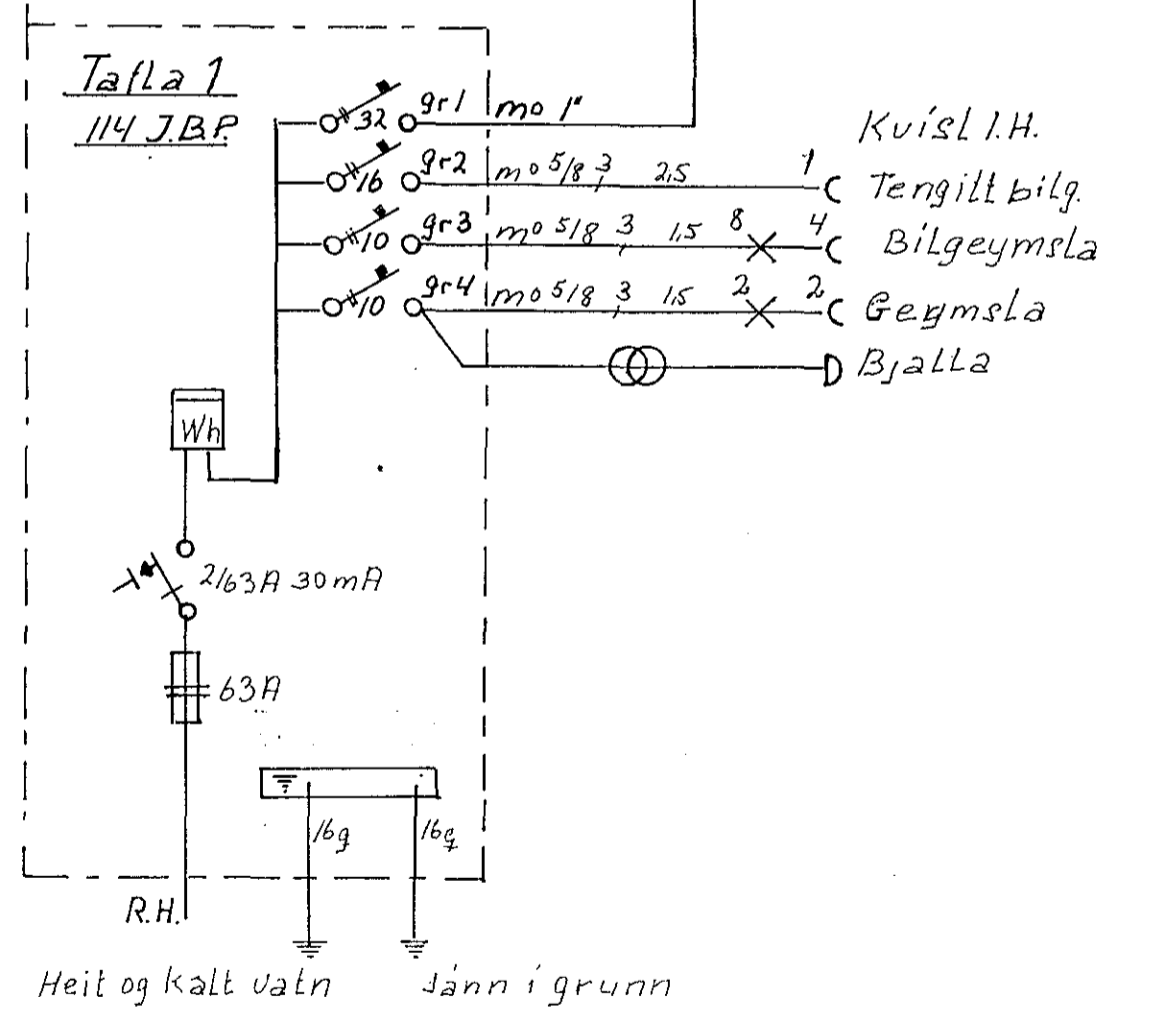

Skýringar i.H.
 Hæð rofa 110 cm
 Hæð tengla 20cm og F og Sj dósir
 Hæð tengla í eldh. þvottk. og búri 110cm
 Rót 5/8 úr 3x15g. málmsl. á umur
 rofa og tengla sé 10ampar

Ljós á staurum
 1. Hæð

1698