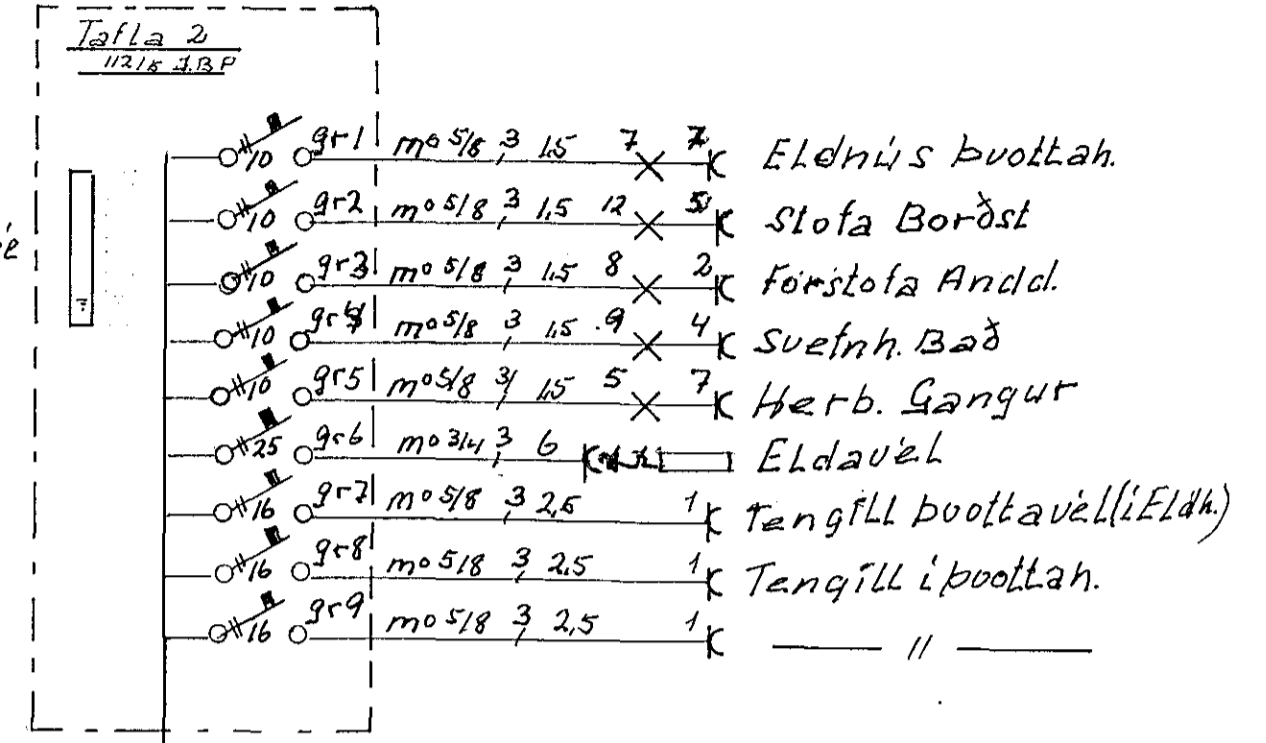

Skýringar i.H.
 Hæð rofa 110 cm
 Hæð tengla 20cm og F og Sj dósir
 Hæð tengla í eldh. þvottk. og búri 110cm
 Rót 5/8 úr 3x15g. málmsl. á umur
 rofa og tengla sé 10ampar

Ljós á staurum
 1. Hæð

1698