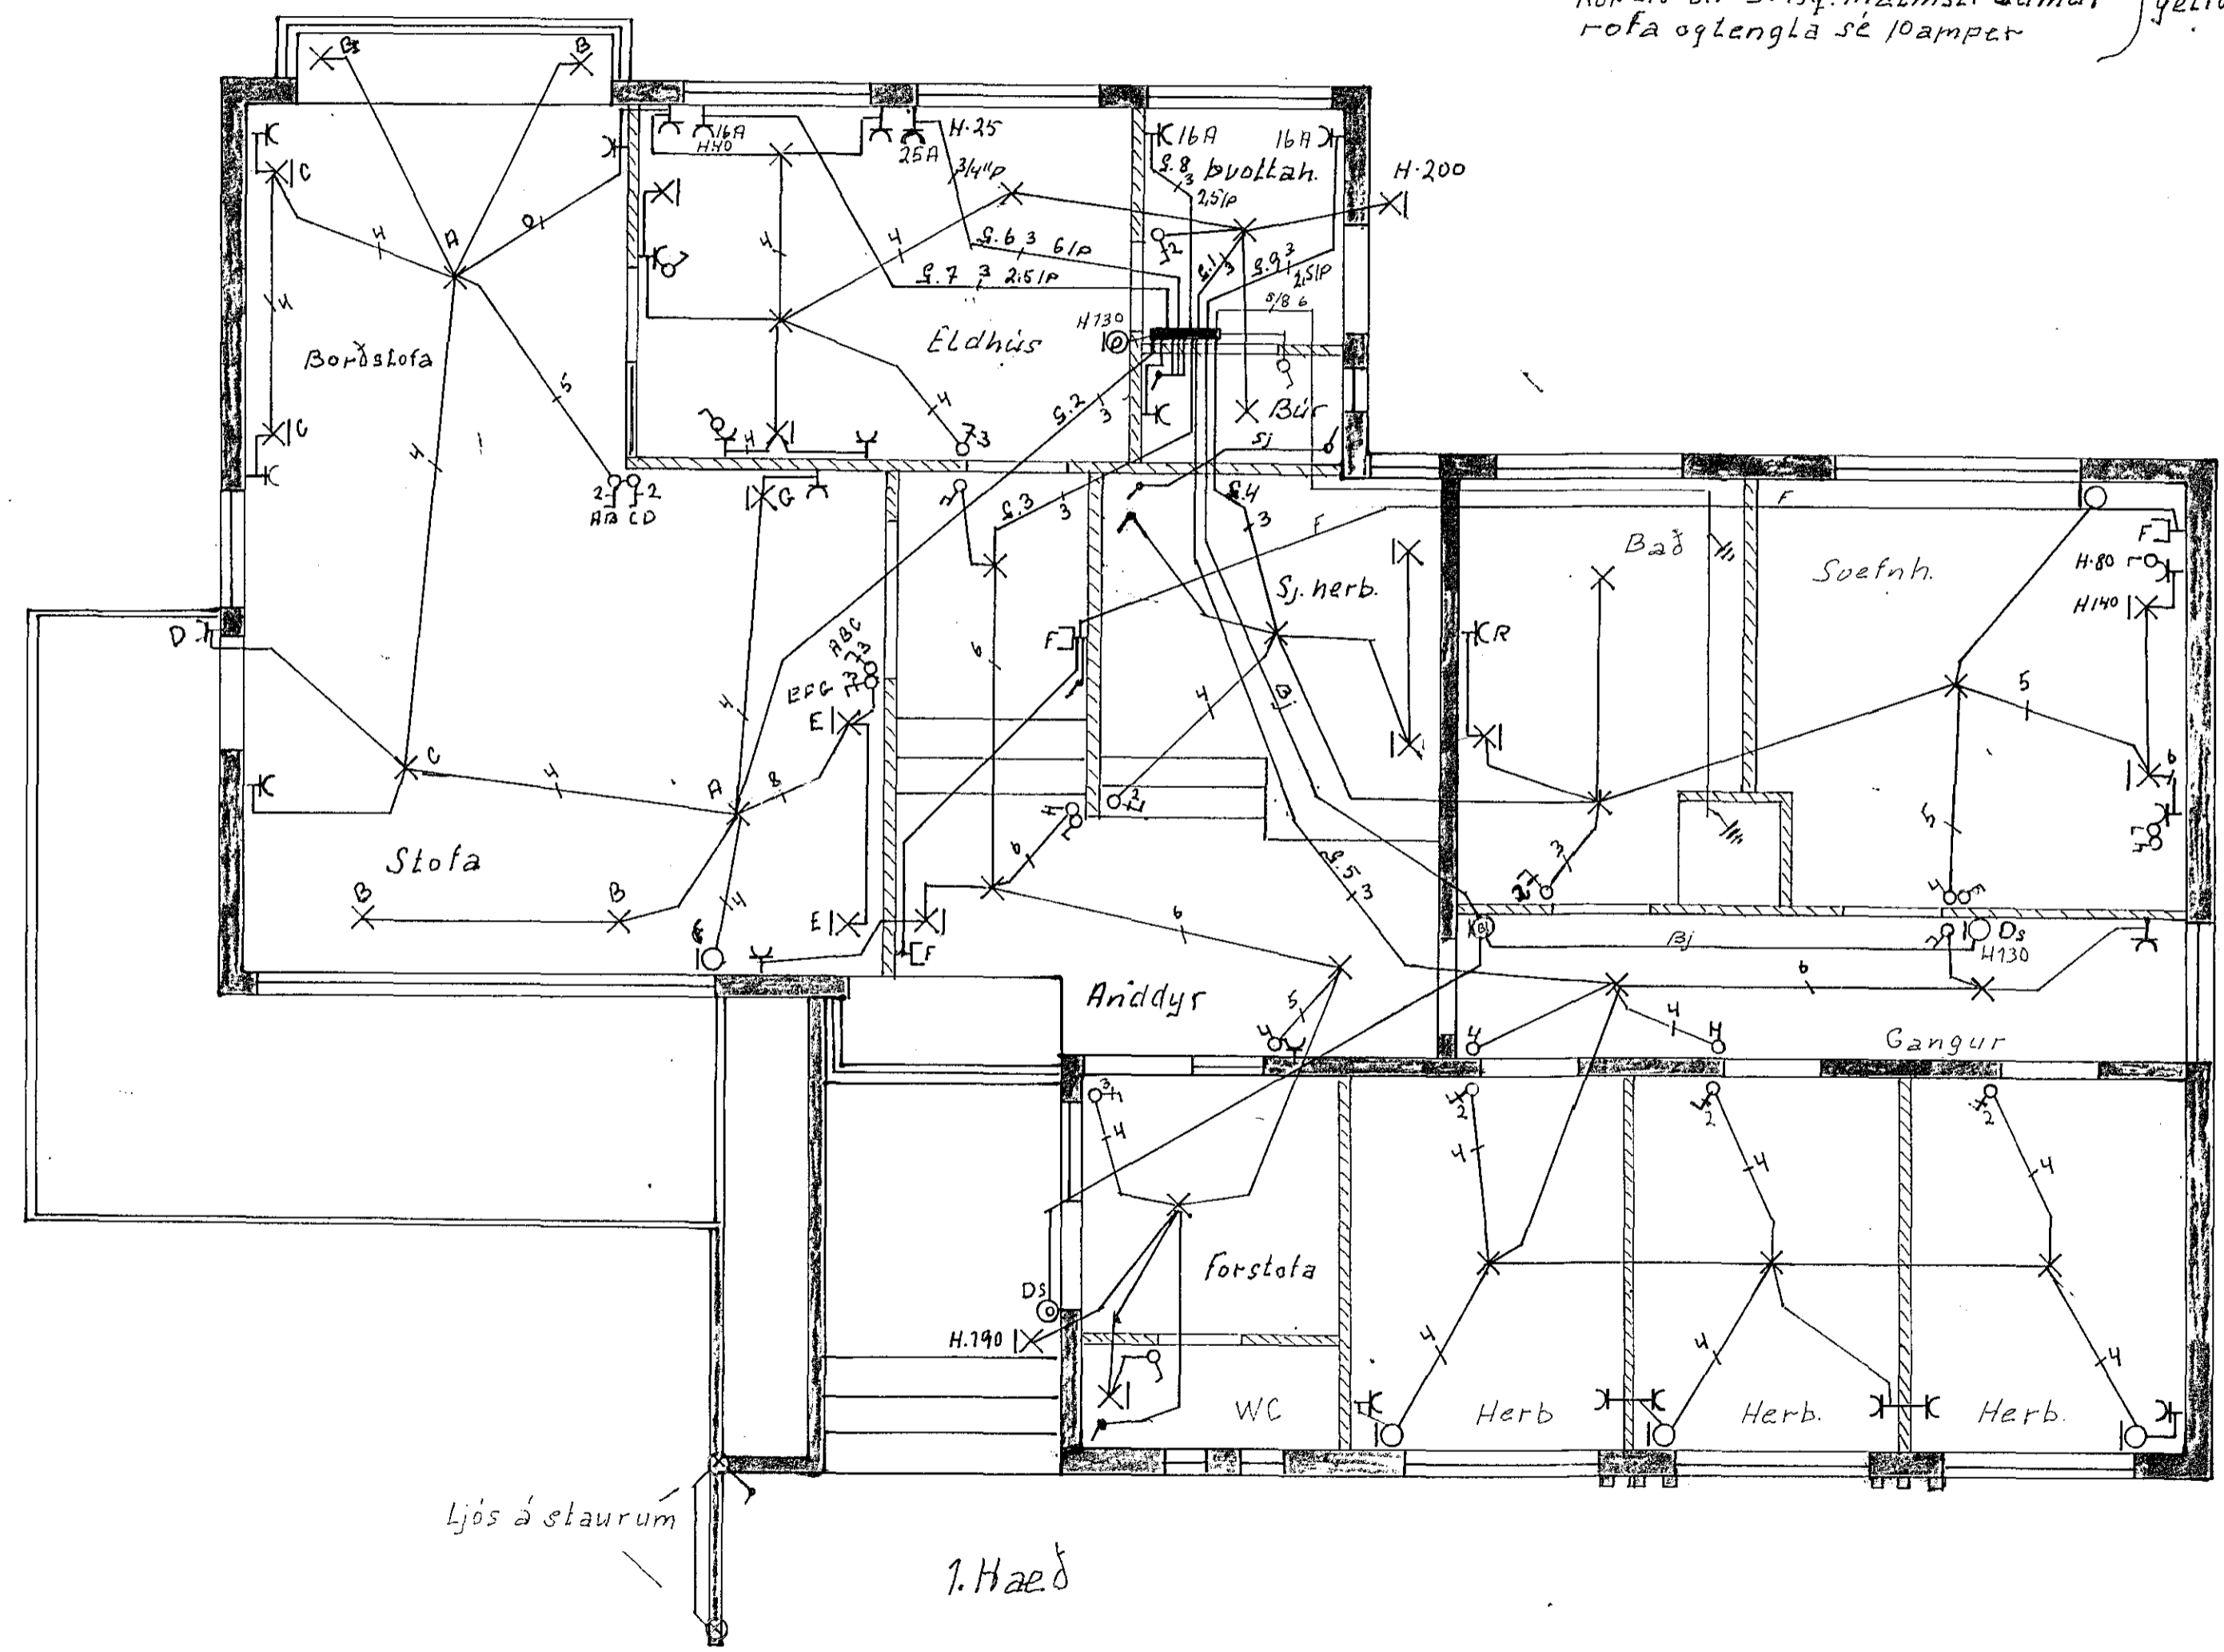

Skýringar i.H.
 Hæð rofa 110 cm
 Hæð tengla 20cm og F og Sj dósir
 Hæð tengla í eldh. þvottk. og búri 110cm
 Rót 5/8 úr 3x15g. málmsl. á umur
 rofa og tengla sé 10ampar

Ljós á staurum
 1. Hæð

1698