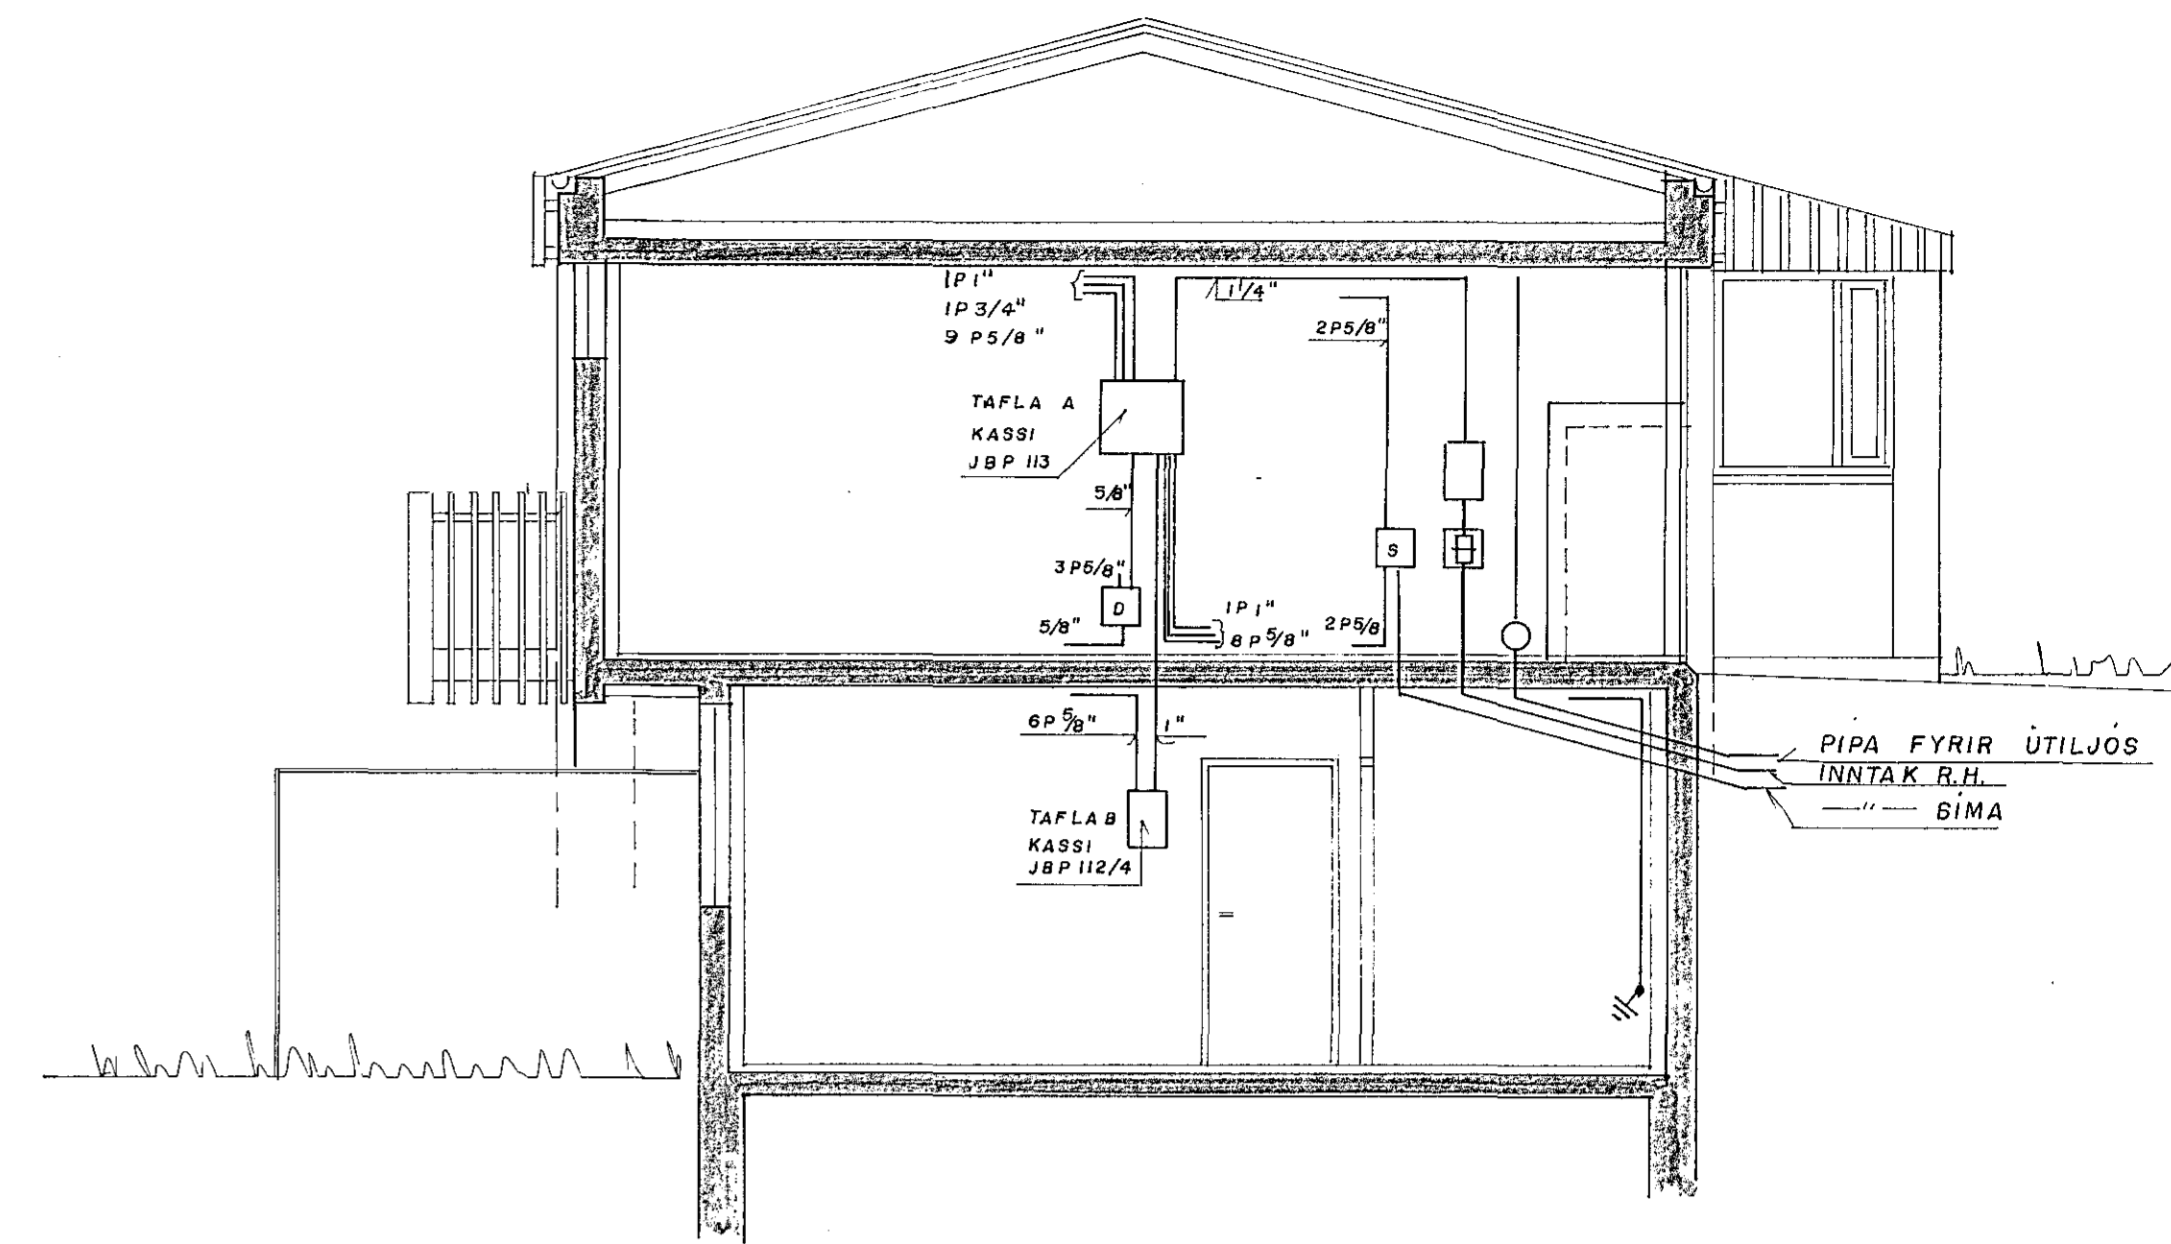

KASSI JBP 113
AN SKILVEGGIS

KASSI JBP 112/4
FYRIR DYRASIMA

AFSTÖÐUMYND, M 1:500

Nafn	Br.Nr.	Greying.	VERKFRÆÐISTOFA	Hannað	2016.176	J.I.
			JÓHANNIS INDRÍÐASONAR F.R.V.F.I.	Teikn.	-	S.H.
			HÖFÐABAKKA 9. REYKJAVÍK. s.86140	Yfirf.		
				Samb.		
KLETTAHRÁUN NR 1 HAFNARFIRÐI						
SNIB TENGIMYNDIR TÖFLUR						
AFSTÖÐUMYND						
MKV 150, 1:10, 1:500 0 3 0 1 0 2 - 1 1 1 0 5 3						