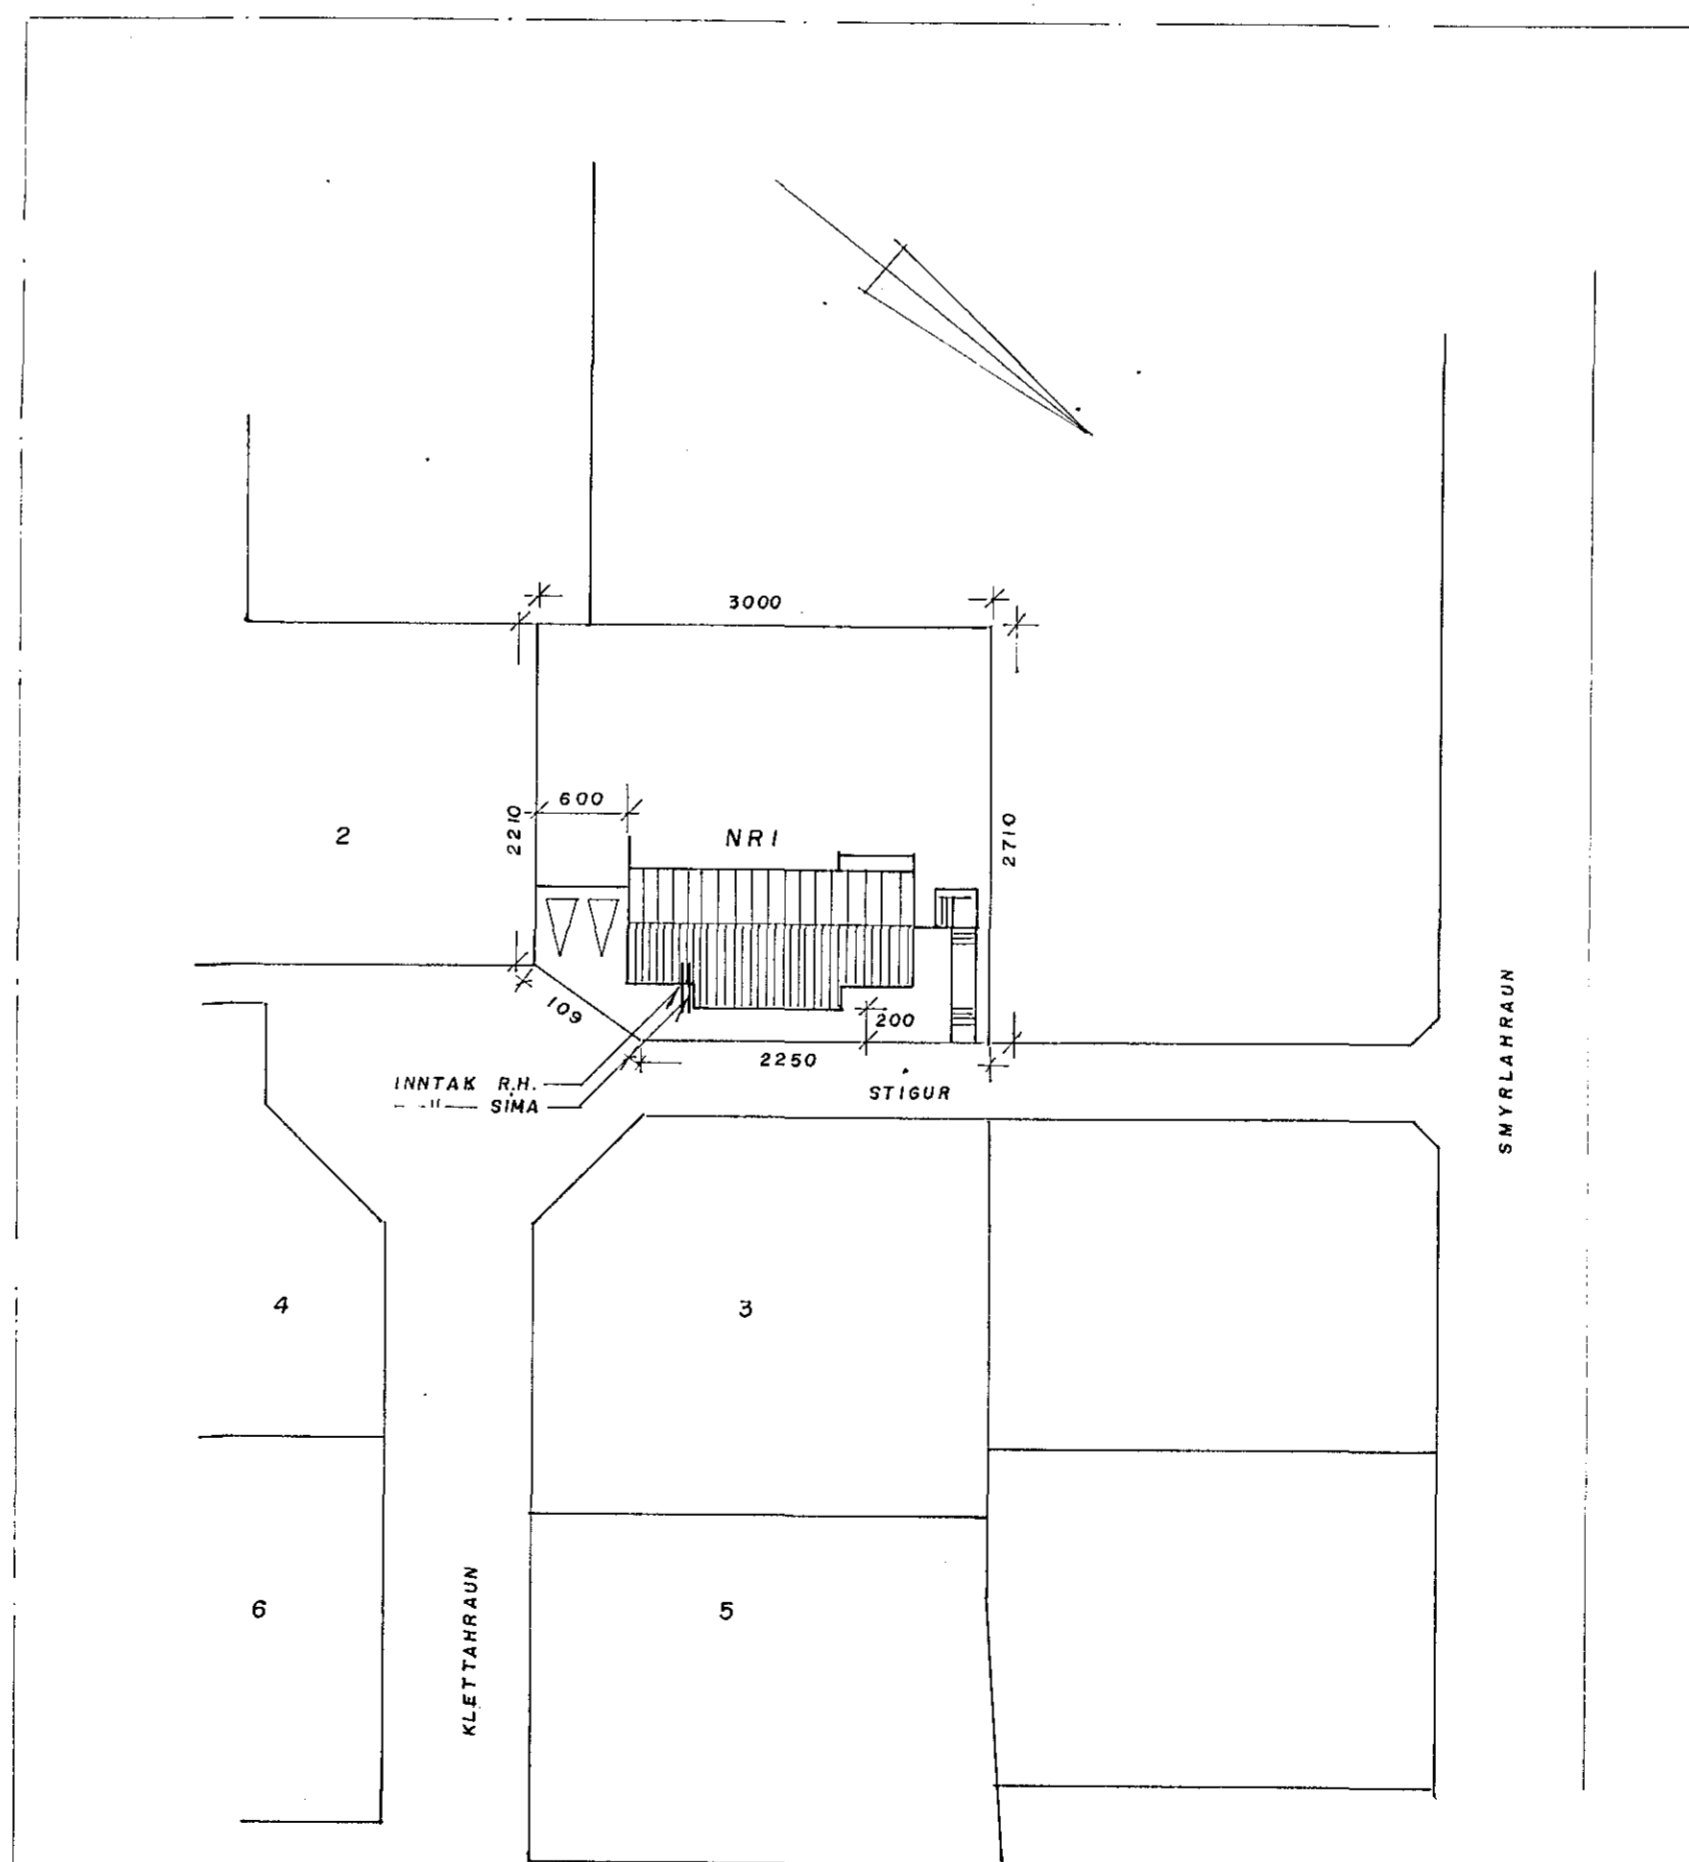

KASSI JBP 113
AN SKILVEGGIS

KASSI JBP 112/4
FYRIR DYRASIMA

AFSTÖÐUMYND, M 1:500

Nafn	Br.Nr.	Greying.	VERKFRÆÐISTOFA	Hannað	2016.176	J.I.
			JÓHANNIS INDRÍÐASONAR F.R.V.F.I.	Teikn.	-	S.H.
			HÖFÐABAKKA 9. REYKJAVÍK. s.86140	Yfirf.		
				Samb.		
KLETTAHRÁUN NR 1 HAFNARFIRÐI						
SNIB TENGIMYNDIR TÖFLUR						
AFSTÖÐUMYND						
MKV 150, 1:10, 1:500 0 3 0 1 0 2 - 1 1 1 0 5 3						