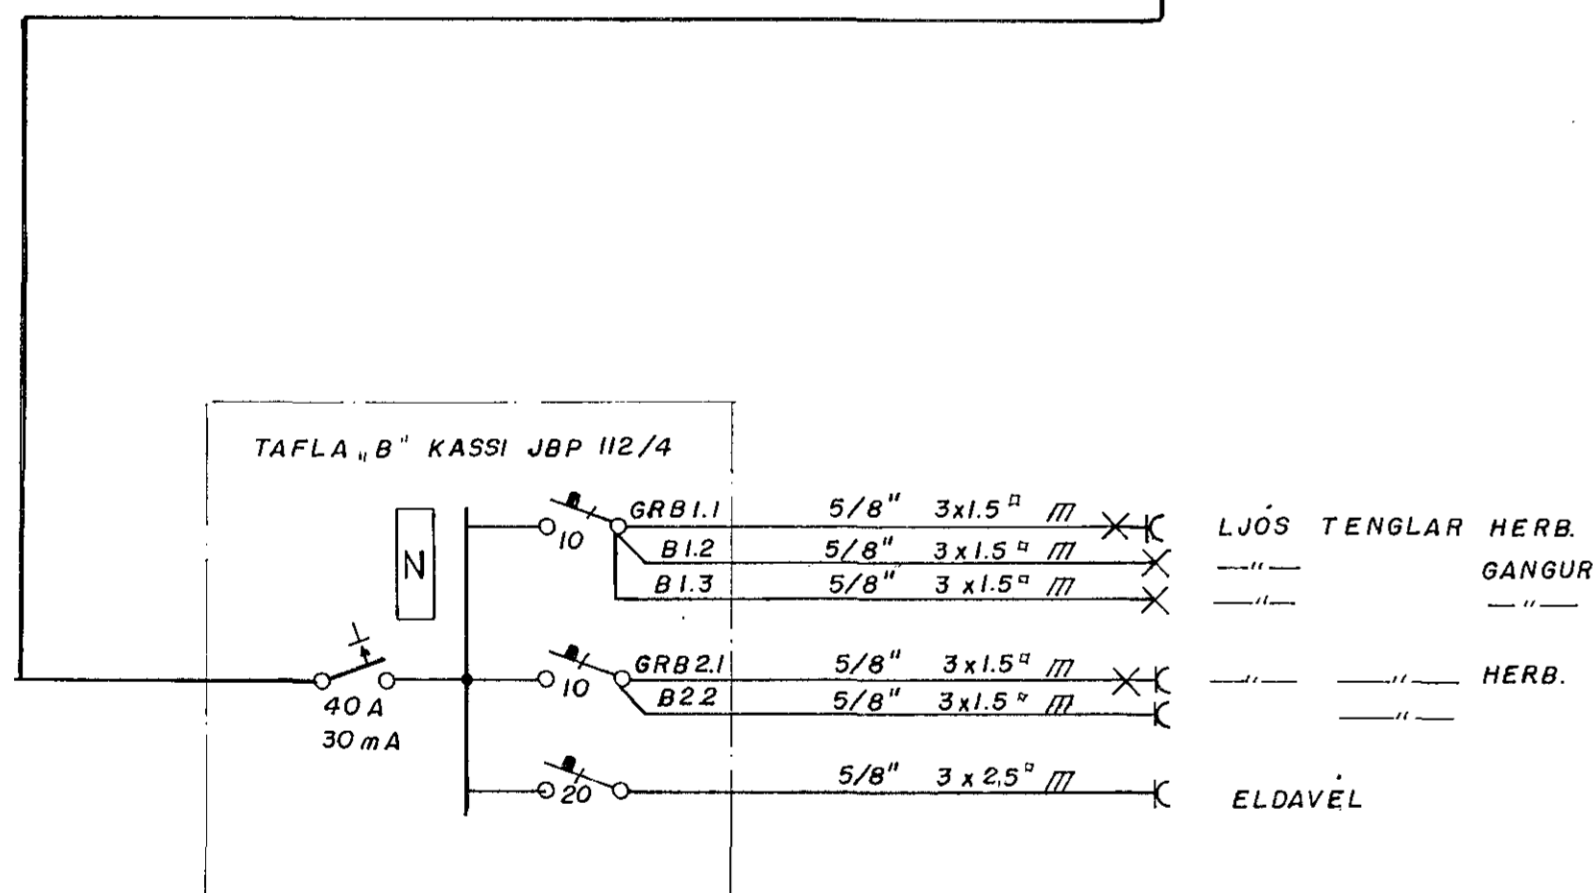

KASSI JBP 113
AN SKILVEGGIS

KASSI JBP 112/4
FYRIR DYRASIMA

AFSTÖÐUMYND, M 1:500

Nafn	Br.Nr.	Greying.	VERKFRÆÐISTOFA	Hannað	2016.176	J.I.
			JÓHANNIS INDRÍÐASONAR F.R.V.F.I.	Teikn.	-	S.H.
			HÖFÐABAKKA 9. REYKJAVÍK. s.86140	Yfirf.		
				Samb.		
KLETTAHRÁUN NR 1 HAFNARFIRÐI						
SNIB TENGIMYNDIR TÖFLUR						
AFSTÖÐUMYND						
MKV 150, 1:10, 1:500 0 3 0 1 0 2 - 1 1 1 0 5 3						