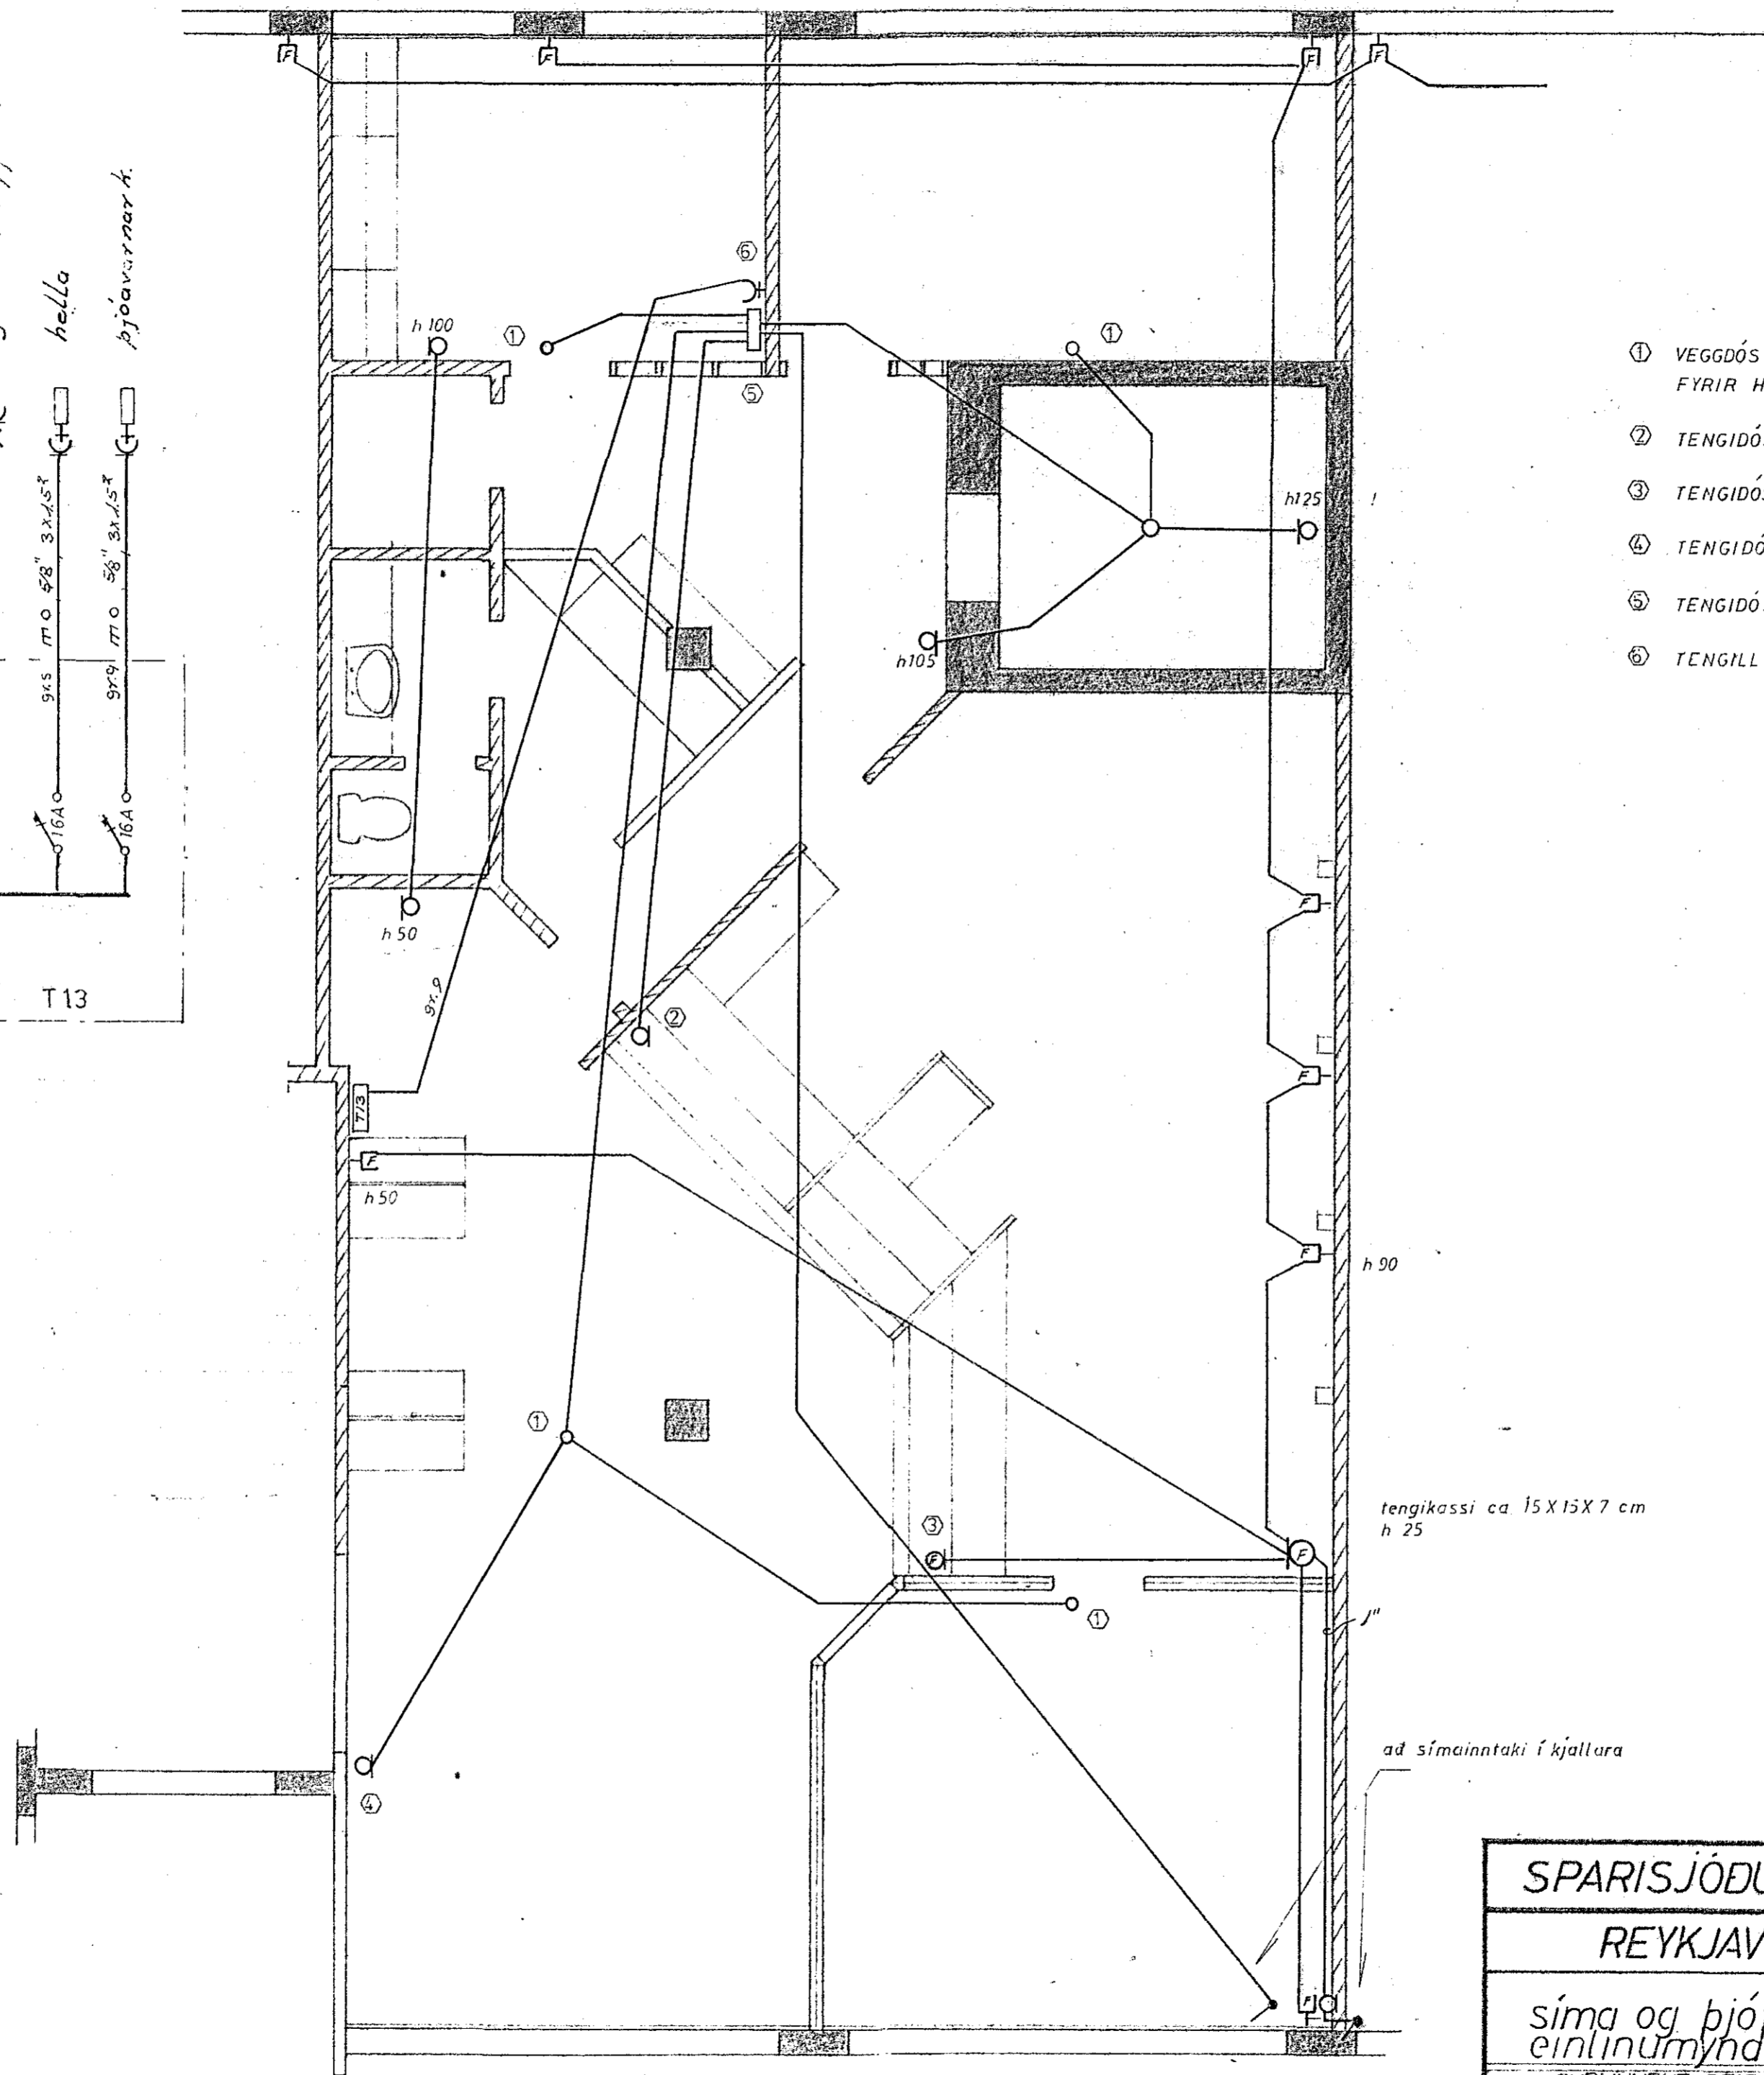

sjá teikn. 7701-9/5

einlínnumynd

- ① VEGGDÓS Í LOFTI, Á MÓTI MIÐJUM GLUGGA, FYRIR HREYFISKINJARA
- ② TENGIDÓS UNDIR AFGREIÐSLUBORDI
- ③ TENGIDÓS FYRIR SÍMA Í AFGREIÐSLUBORI
- ④ TENGIDÓS VIÐ EFRIBRÚN HURÐARSPJALDS
- ⑤ TENGIDÓS CA 10x10x7 CM H 130
- ⑥ TENGILL FYRIR ÞJÓFVARNARKERFI

SPARISJÓÐUR HAFNARFJ.		verk 7808	no 2/3
REYKJAVÍKURVEGUR 66		mat: 1:50	days: október '78
síma og þjófvarnarkerfi einlínnumynd			
GJÓMUNDUR GEIR JÓNSSON			
rafmagnst. fr. mifi s 52735			