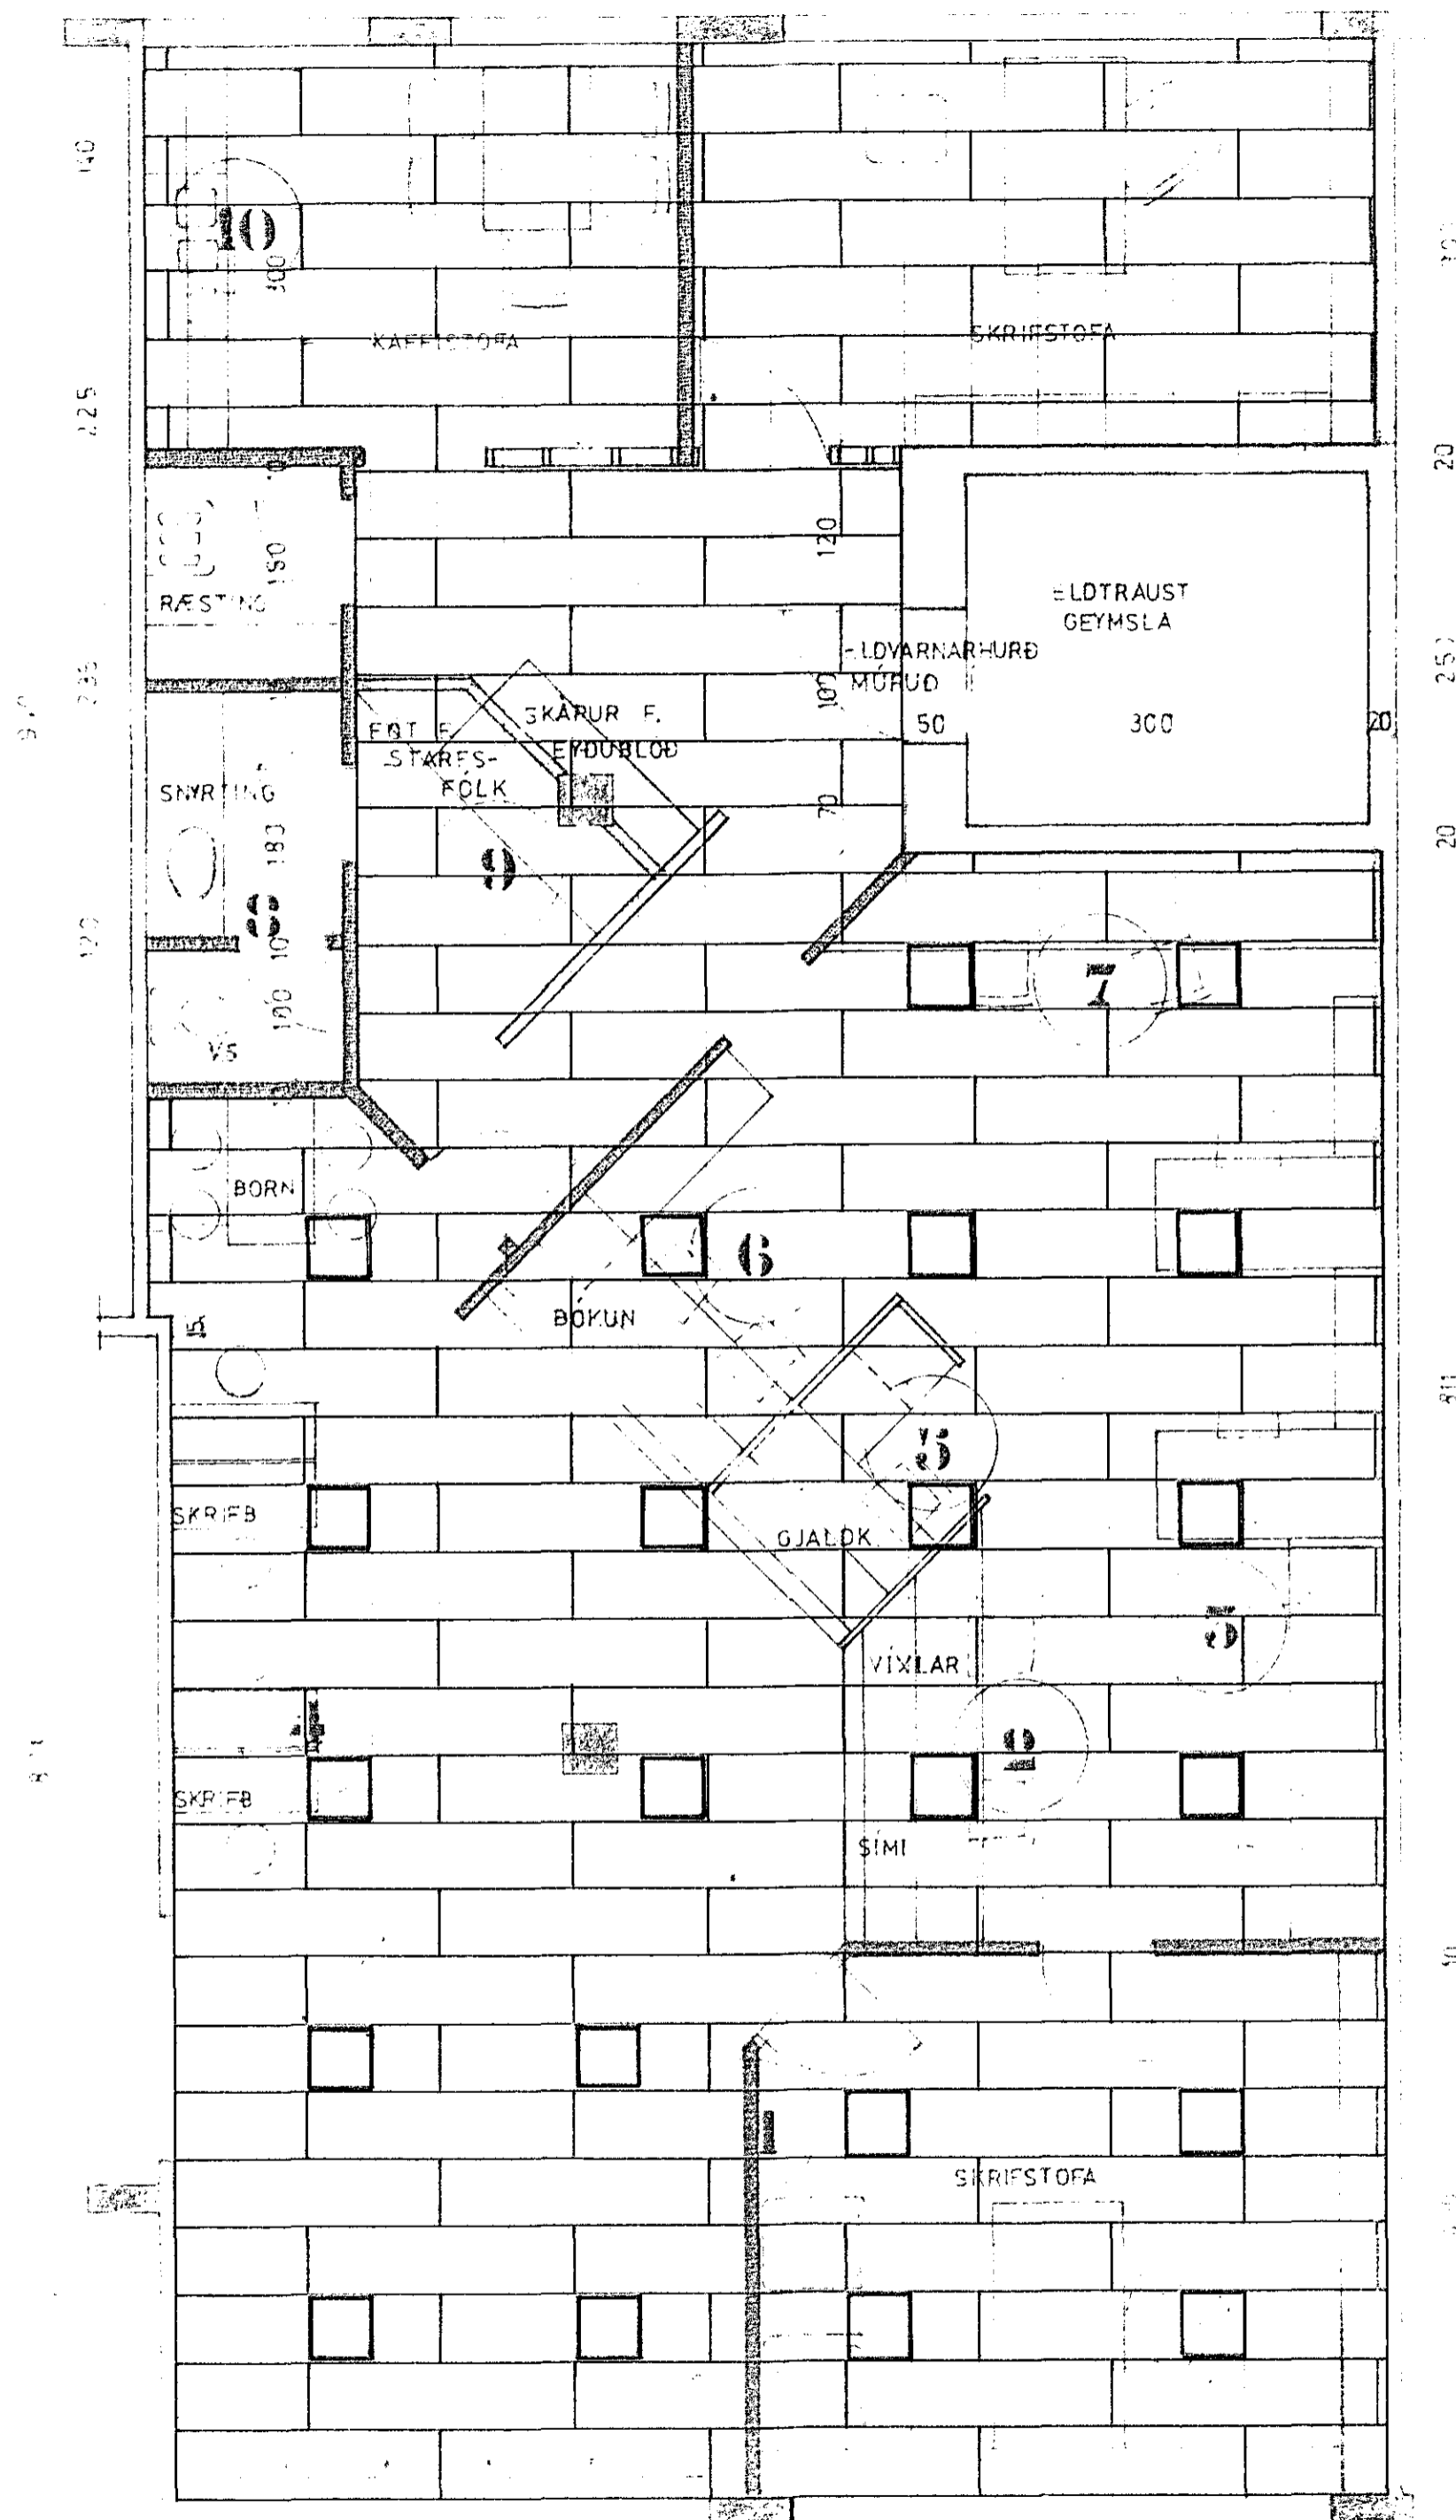

LOFTPLÖTUPLAN M 1:50.

ATH.  
 Í LOFT SKAL SKJÓTA GRIND 3x3 cm, 9/c 50cm NEMA  
 PAR SEM LAMPAR KOMA Í VERÐUR INNANMÁL Á  
 MÖSKVA AÐ VERA 50 x 50 cm. NEDAN Á GRINDINA  
 VERÐA FESTAR HERAKLITH LOFTPLÖTUR.  
 50 x 200 x 2,5 cm. 1.5 cm SKUGGARAUF SKAL VERA  
 MEÐ VEGGJUM. PLÖTUR SKULU MÁLADAR.

HERAKLITH PLÖTUR ca. 150 m<sup>2</sup>.

- 1 HJÓÐENANGRANDI VEGGUR MEÐ GLERI FYRIR OFAN.
- 2 AFGREIÐSLUBORÐ
- 3 VINNUBORÐ
- 4 SKRIFPÚLT.
- 5 GJALDKERASTÚKA
- 6 AFGREIÐSLUBORÐ MEÐ HLEIÐ
- 7 VINNUBORÐ
- 8 V.S. - SNYRTING - RÆSTING
- 9 FATAHENG EYÐUBLADASKÁPUR
- 10 REISTOFA