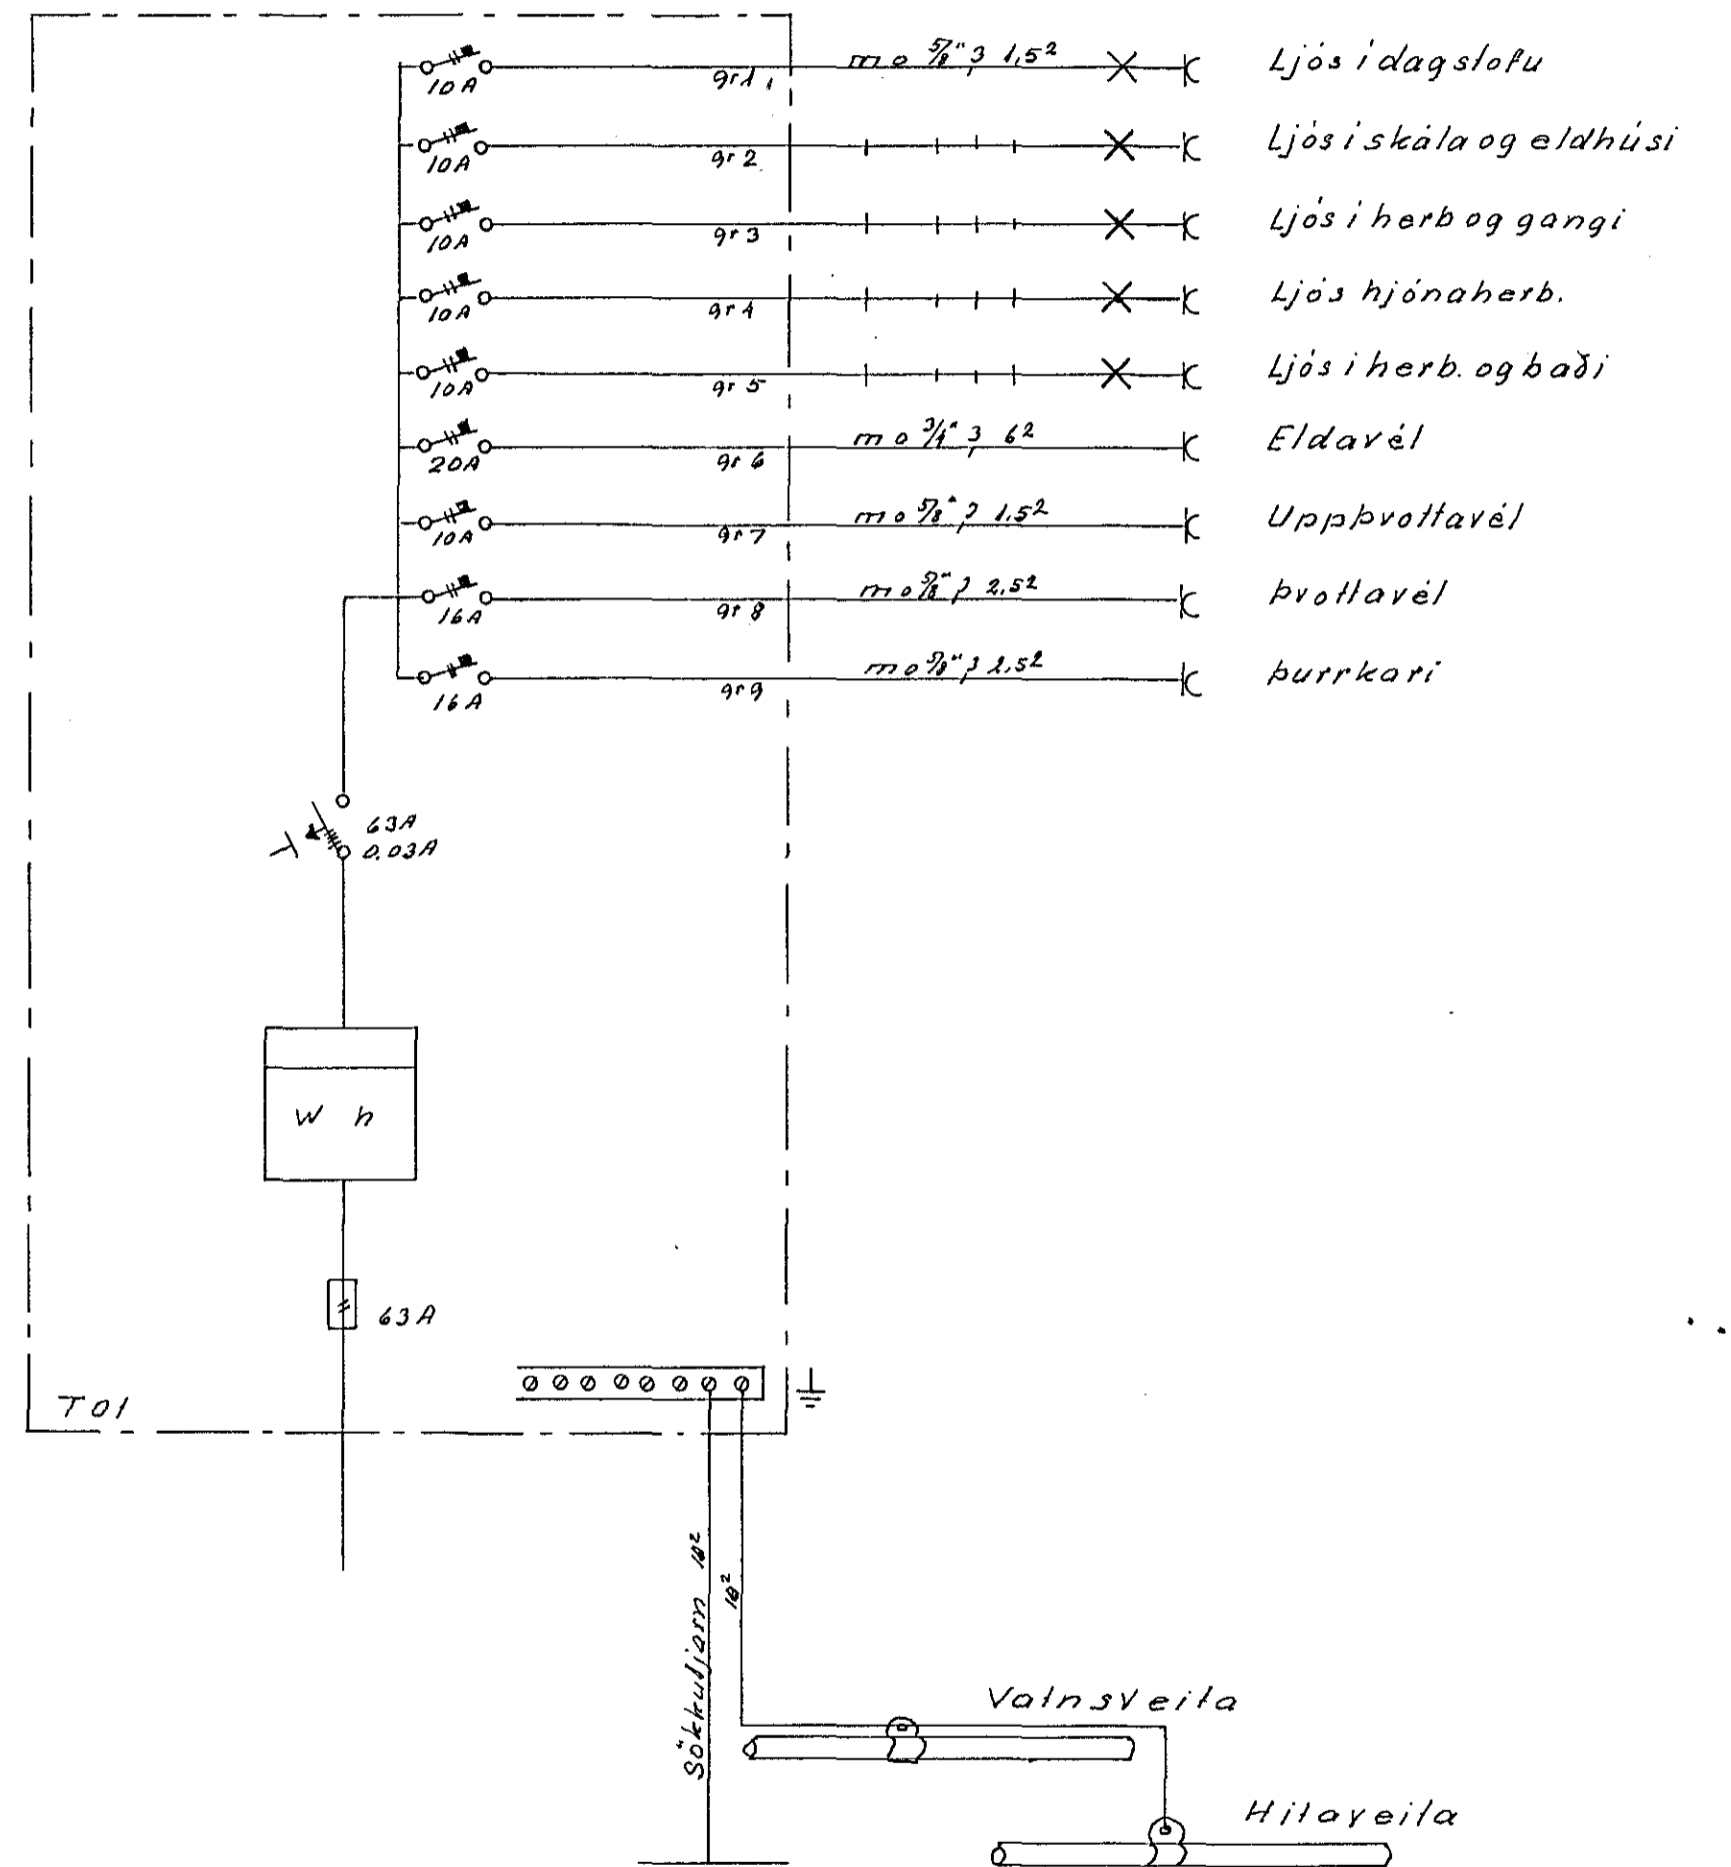

SNID A-A

SUÐURGATA

TEIKNISTOFA STEFÁNS V. ÞORSTEINSSONAR
ARNARHRAUNI 36 SÍMI 52136

SUÐURGATA 54
RAFLÖGN.
EINLÍNUMYND AF TÖFLU. QFL

H. SVÆT. SVÆT. S.
M. 1:100
N. 116 B1 2 of 2
D. 770712
<i>Stefán V. Þorsteinsson</i>