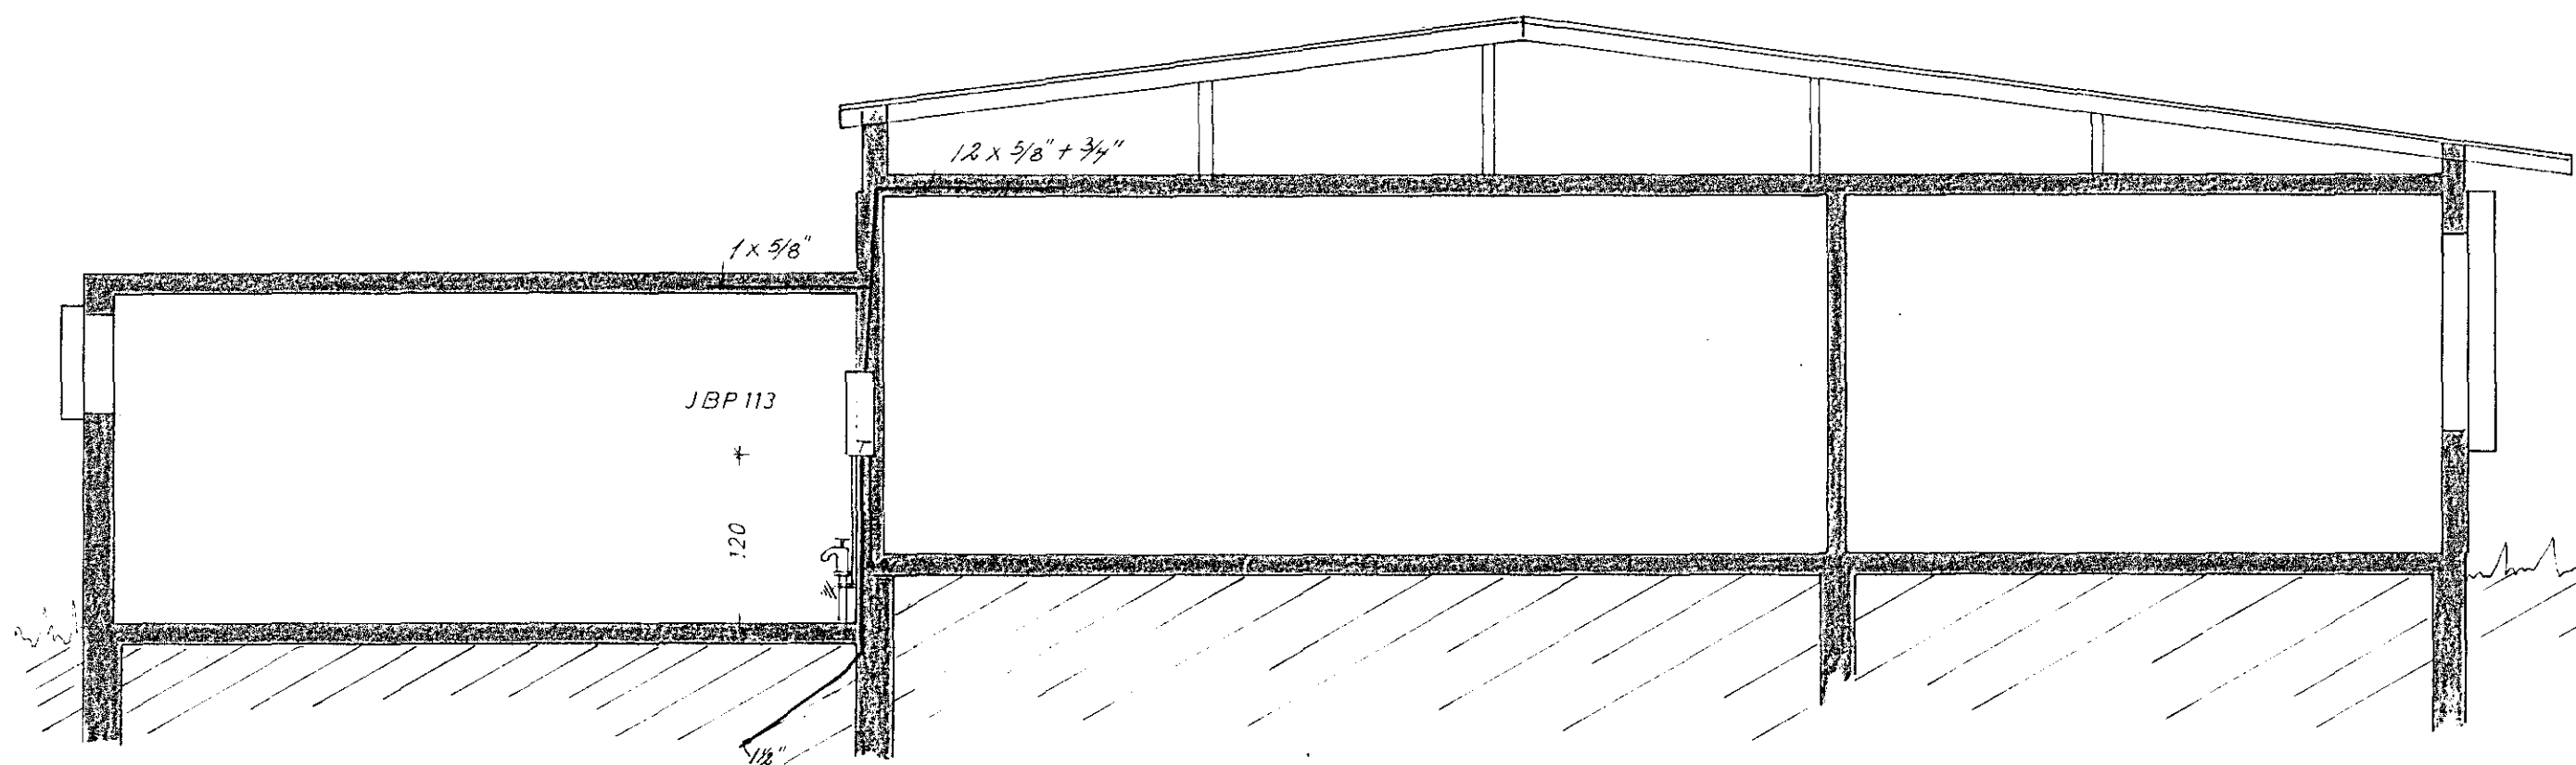

afstada 1:500

einlínummynd

snid A-A

VESTURVANGUR 42		verk:	7607	no	2/2
raflögn		má:	1:50 ; 1:500		
afstada		dags	júlí		
snid					
einlínummynd					
Grindmannur Geir Jónsson					