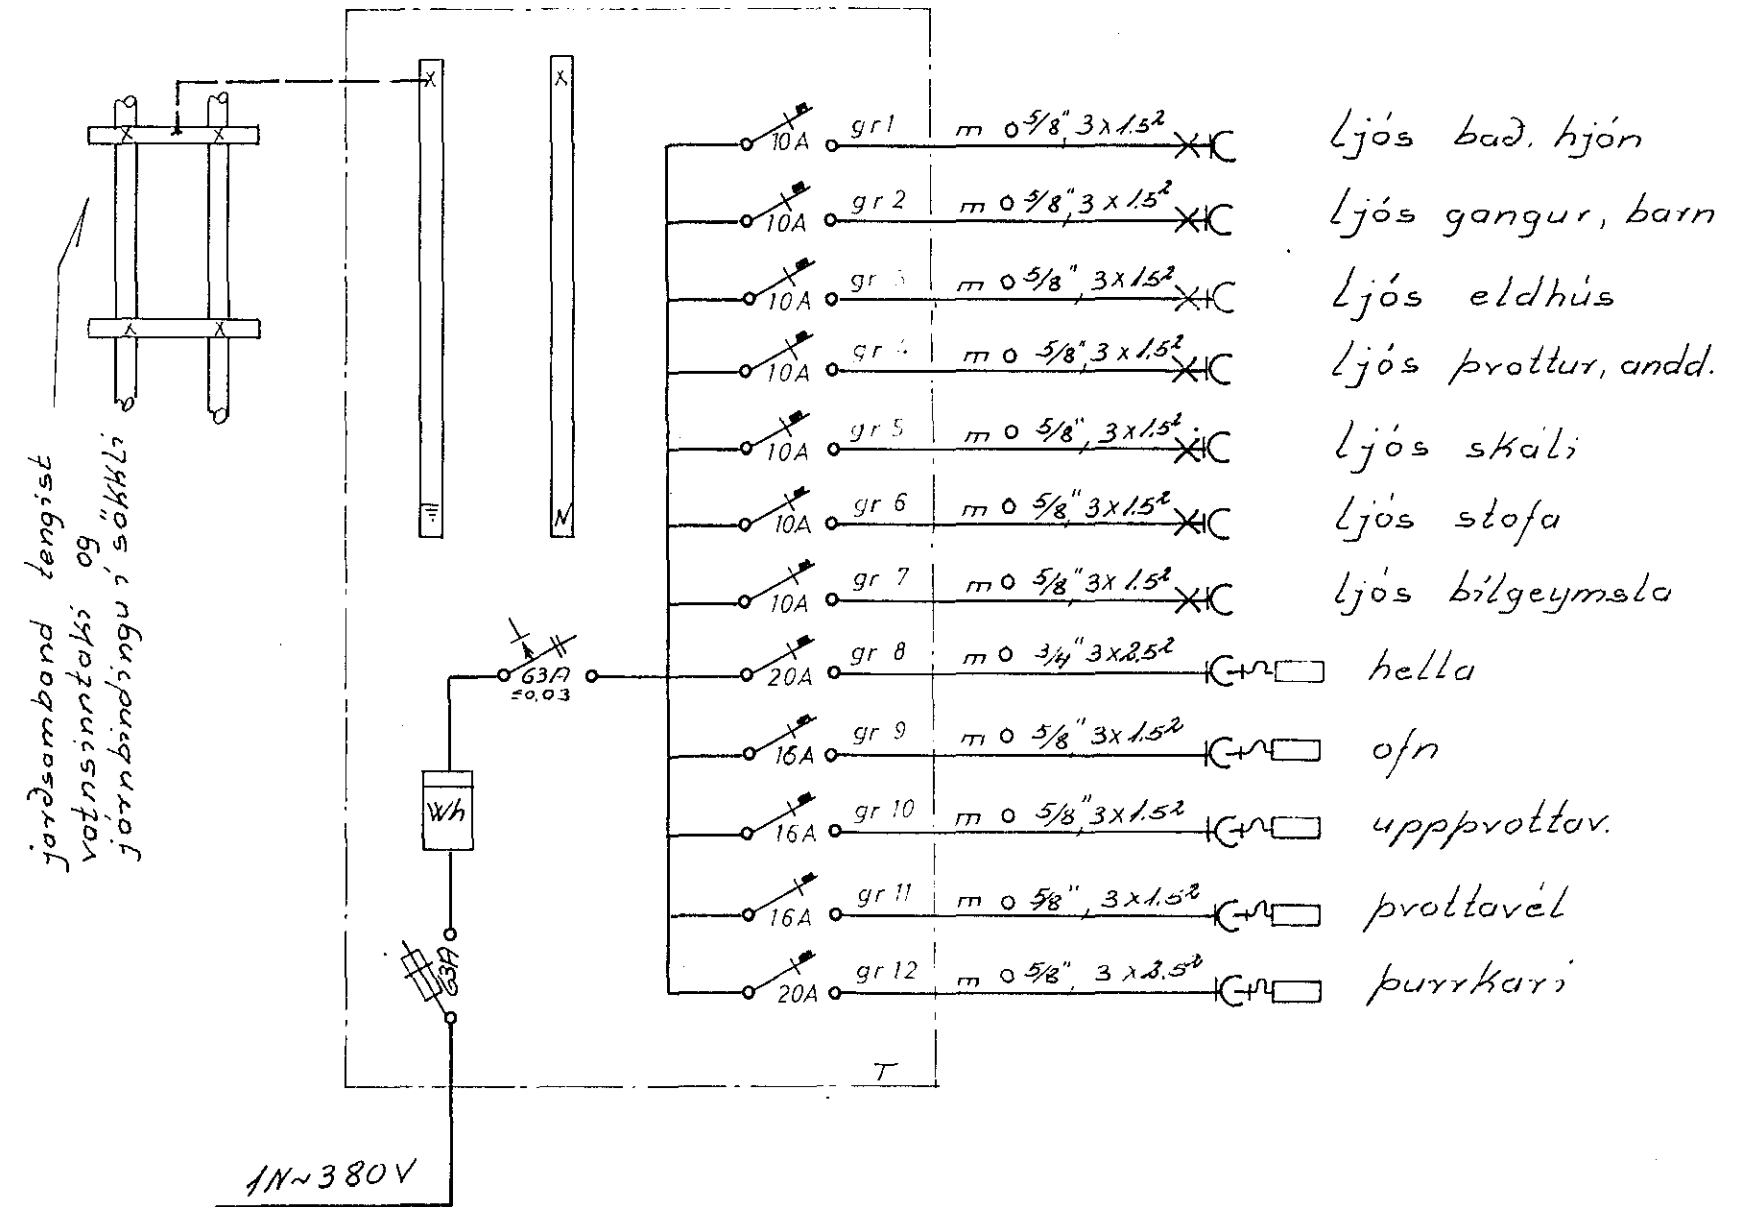

afstada 1:500

einlínummynd

snid A-A

VESTURVANGUR 42		verk:	7607	no	2/2
raflögn		má:	1:50 ; 1:500		
afstada		dags	júlí		
snid					
einlínummynd					
Grindmannur Geir Jónsson					