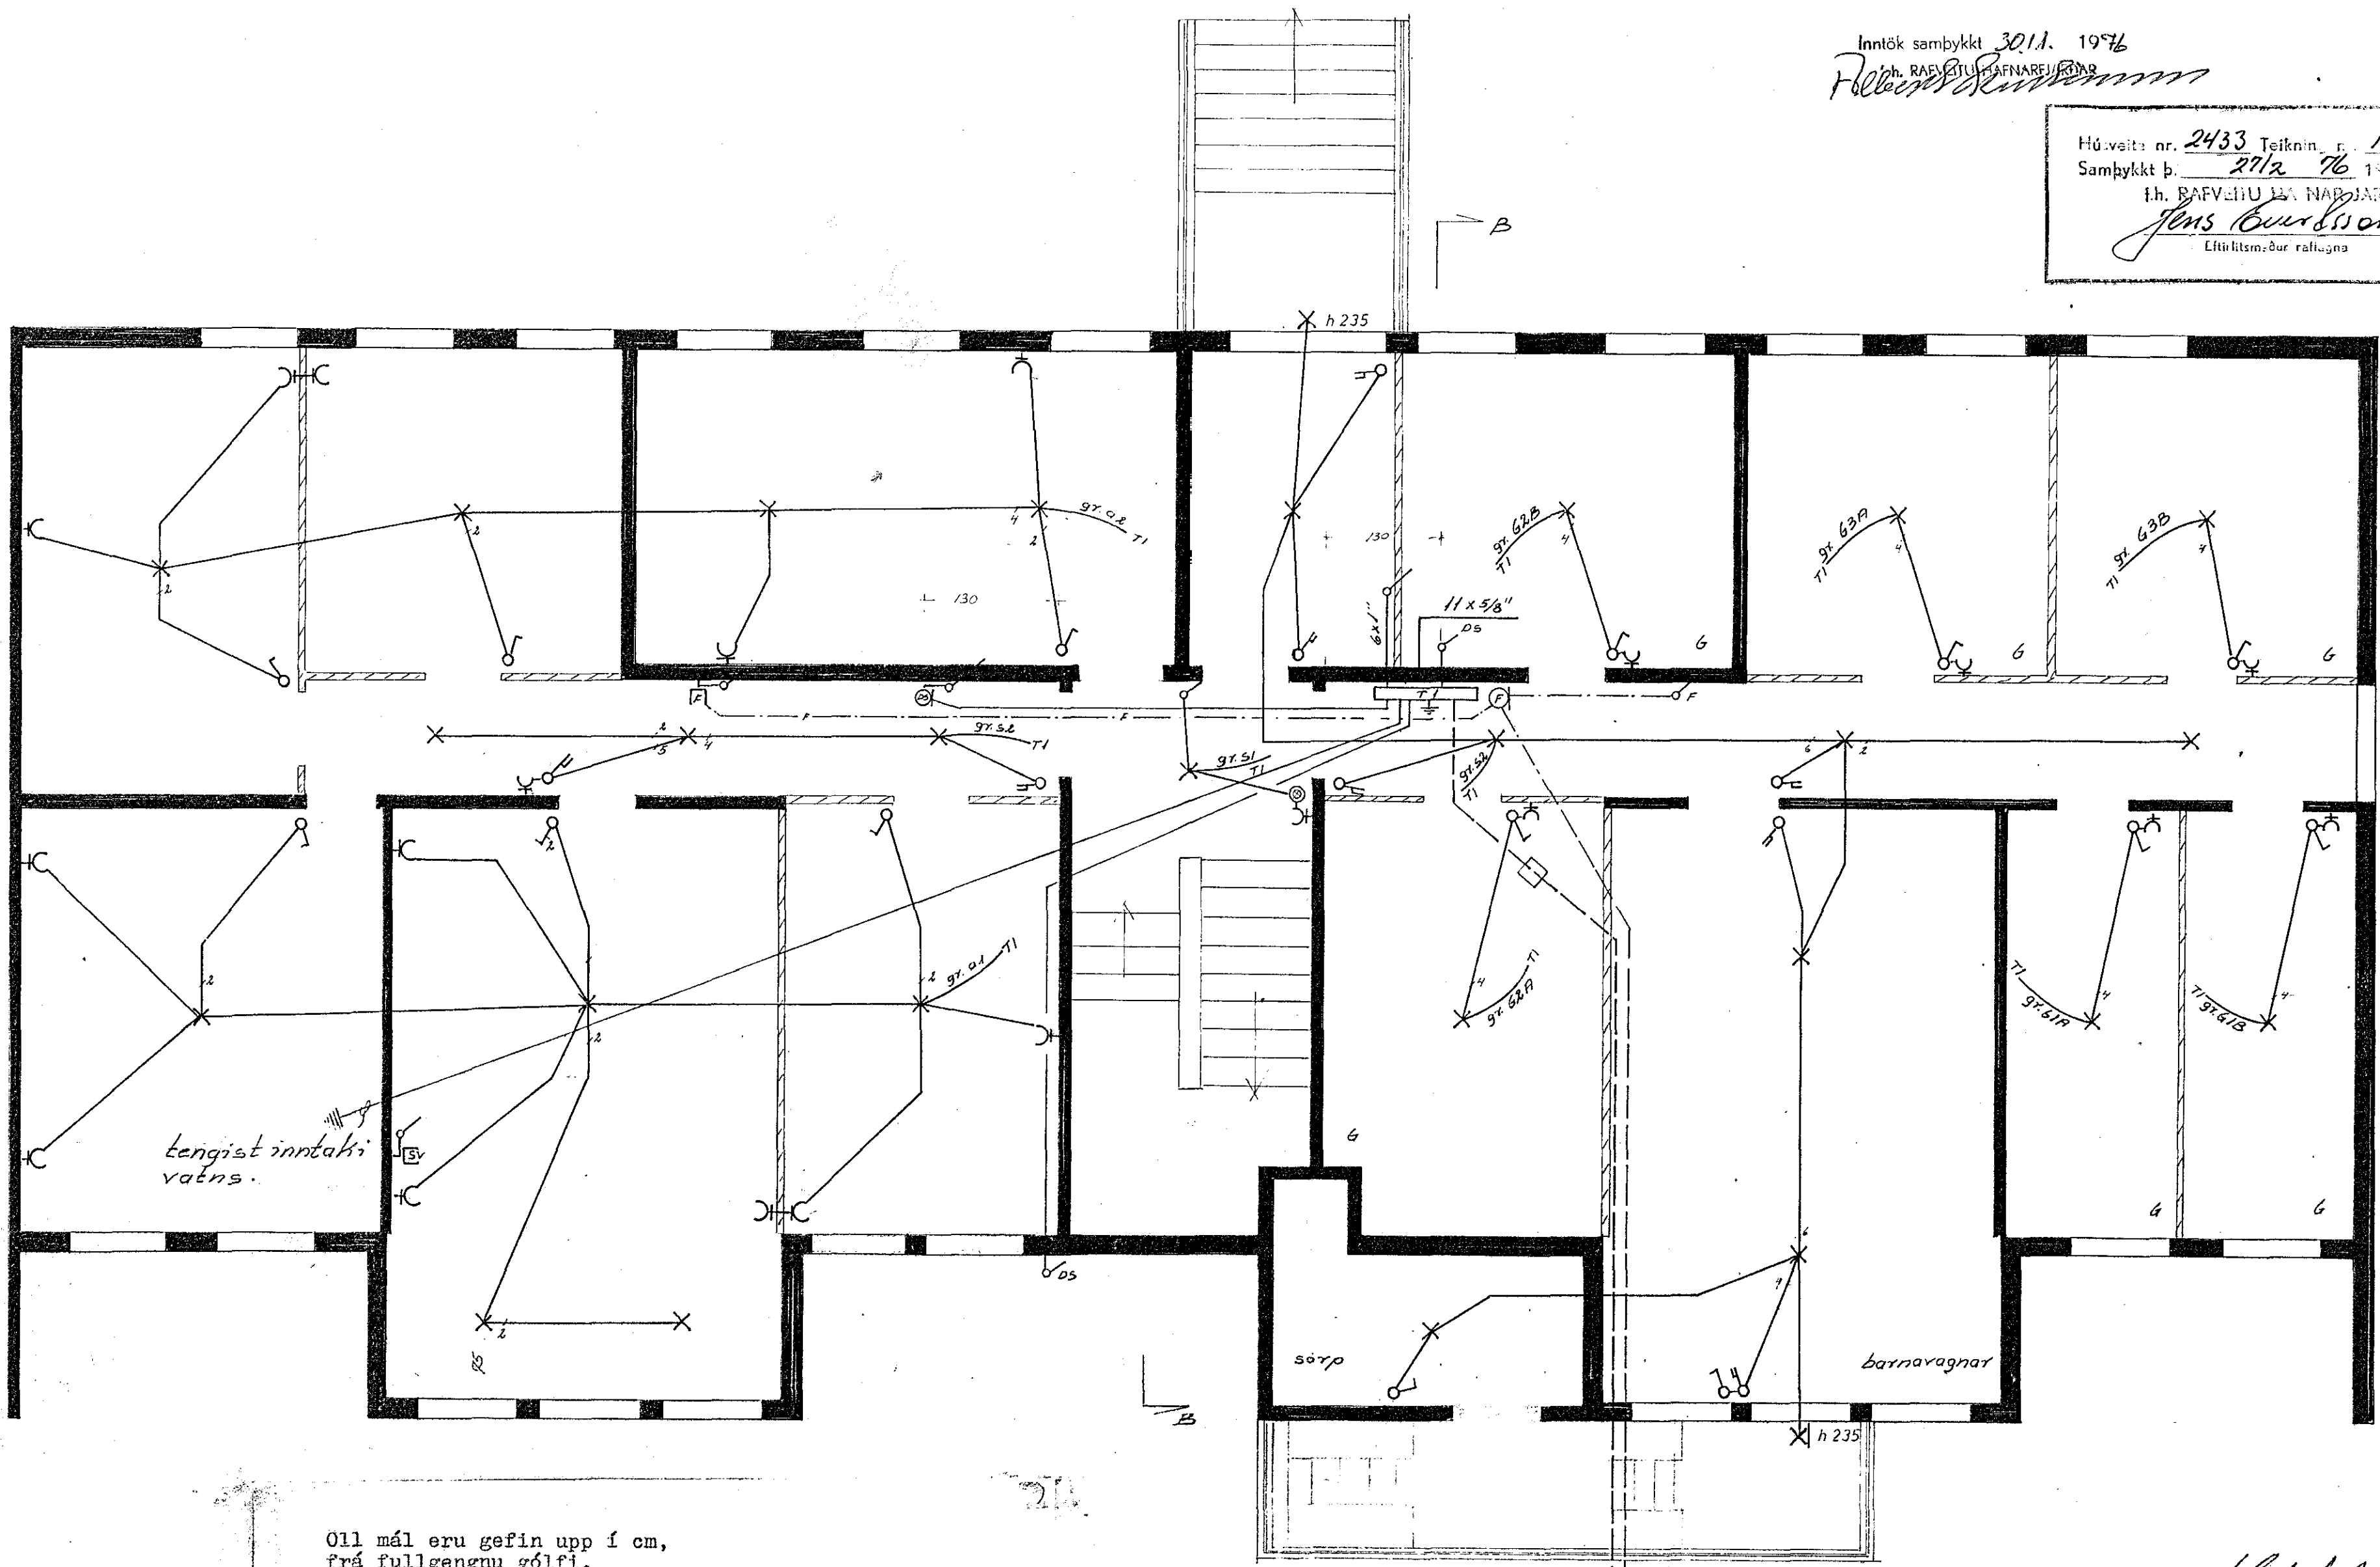

Inntök samþykkt 30.11. 1976
Félagsráðgjafi

Húsvætti nr. 2433 Teikn. n. 1641
Samþykkt þ. 27.12. 76
f.h. RAUFVILU SÁFNAÐARFRÓÐS
Jóns Þorbjörnsson
Eftirlitsmaður rafhlagna

lengist inntaki
vaðns.

söpp

barnavagnar

Öll mál eru gefin upp í cm,
frá fullgengnu gólfi.
Hæð rofa sé 100 cm, hæð tengla
við rofa sé í sömu hæð og rofinn.
Hæð tengla sé 20 cm nema í eldhúsi,
geymslum og þvottah. þar 110cm.
Hæð tengla fyrir síma og sjónvarp
sé 20 cm.
Hæð dyrasíma 130 cm. Hæð veggljósa
155 cm.
Pípur séu 5/8" og vír 3 x 1,5².
Málstraumur tengla og rofa sé 10A.

nema annars
sé getið

1641

BREIÐVANGUR 13		verk	7506	no	1/6
raflögn		mál:	1:50		
kjallari		dags:	agust 75		
Guðm. Þeir Jónsson rafteknifr. 5:52735