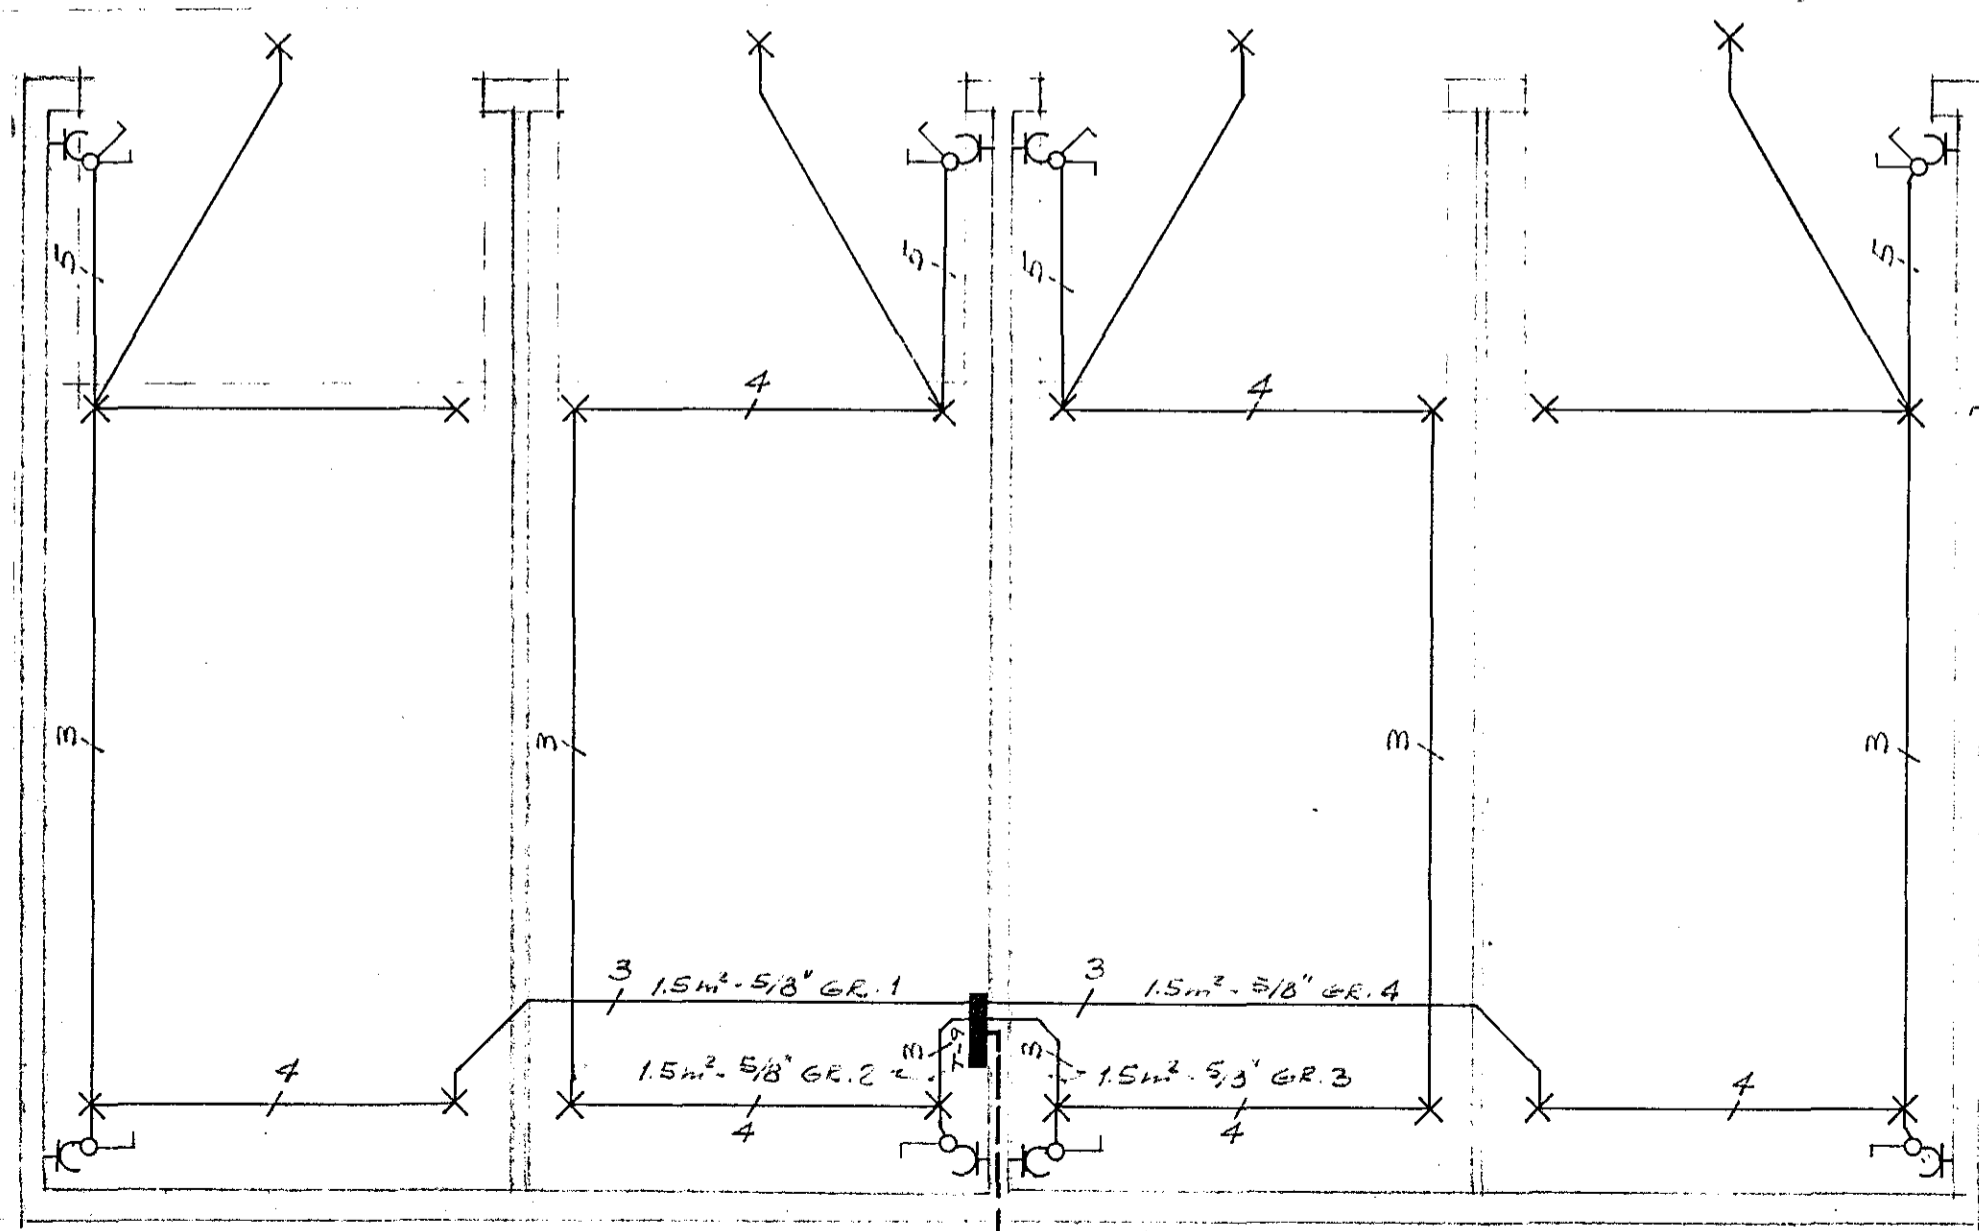

SNEIÞING - MKV = 1:100

GRUNNMYND - ÞÍLGEYMSLUR MKV = 1:50

GÖRÐUR TÓLUR

AFSTÖÐLUMYND - MKV = 1:500

EINLÍNUMYND

BREYTT Í JÚNÍ '75  
TEIKNIÞEYFI HAFNARÞJÁRDAR 5:51834  
BREIÞEVANGUR 26, HAFNARÞÍKEI  
RAFLAGNATEIKNING

MKV = 1:50, 1:100, 1:500  
DAGS MARI 1974  
TEIKN. NR. 1-5-74  
TEIKNAD GRG  
Gunnar Guðmundsson