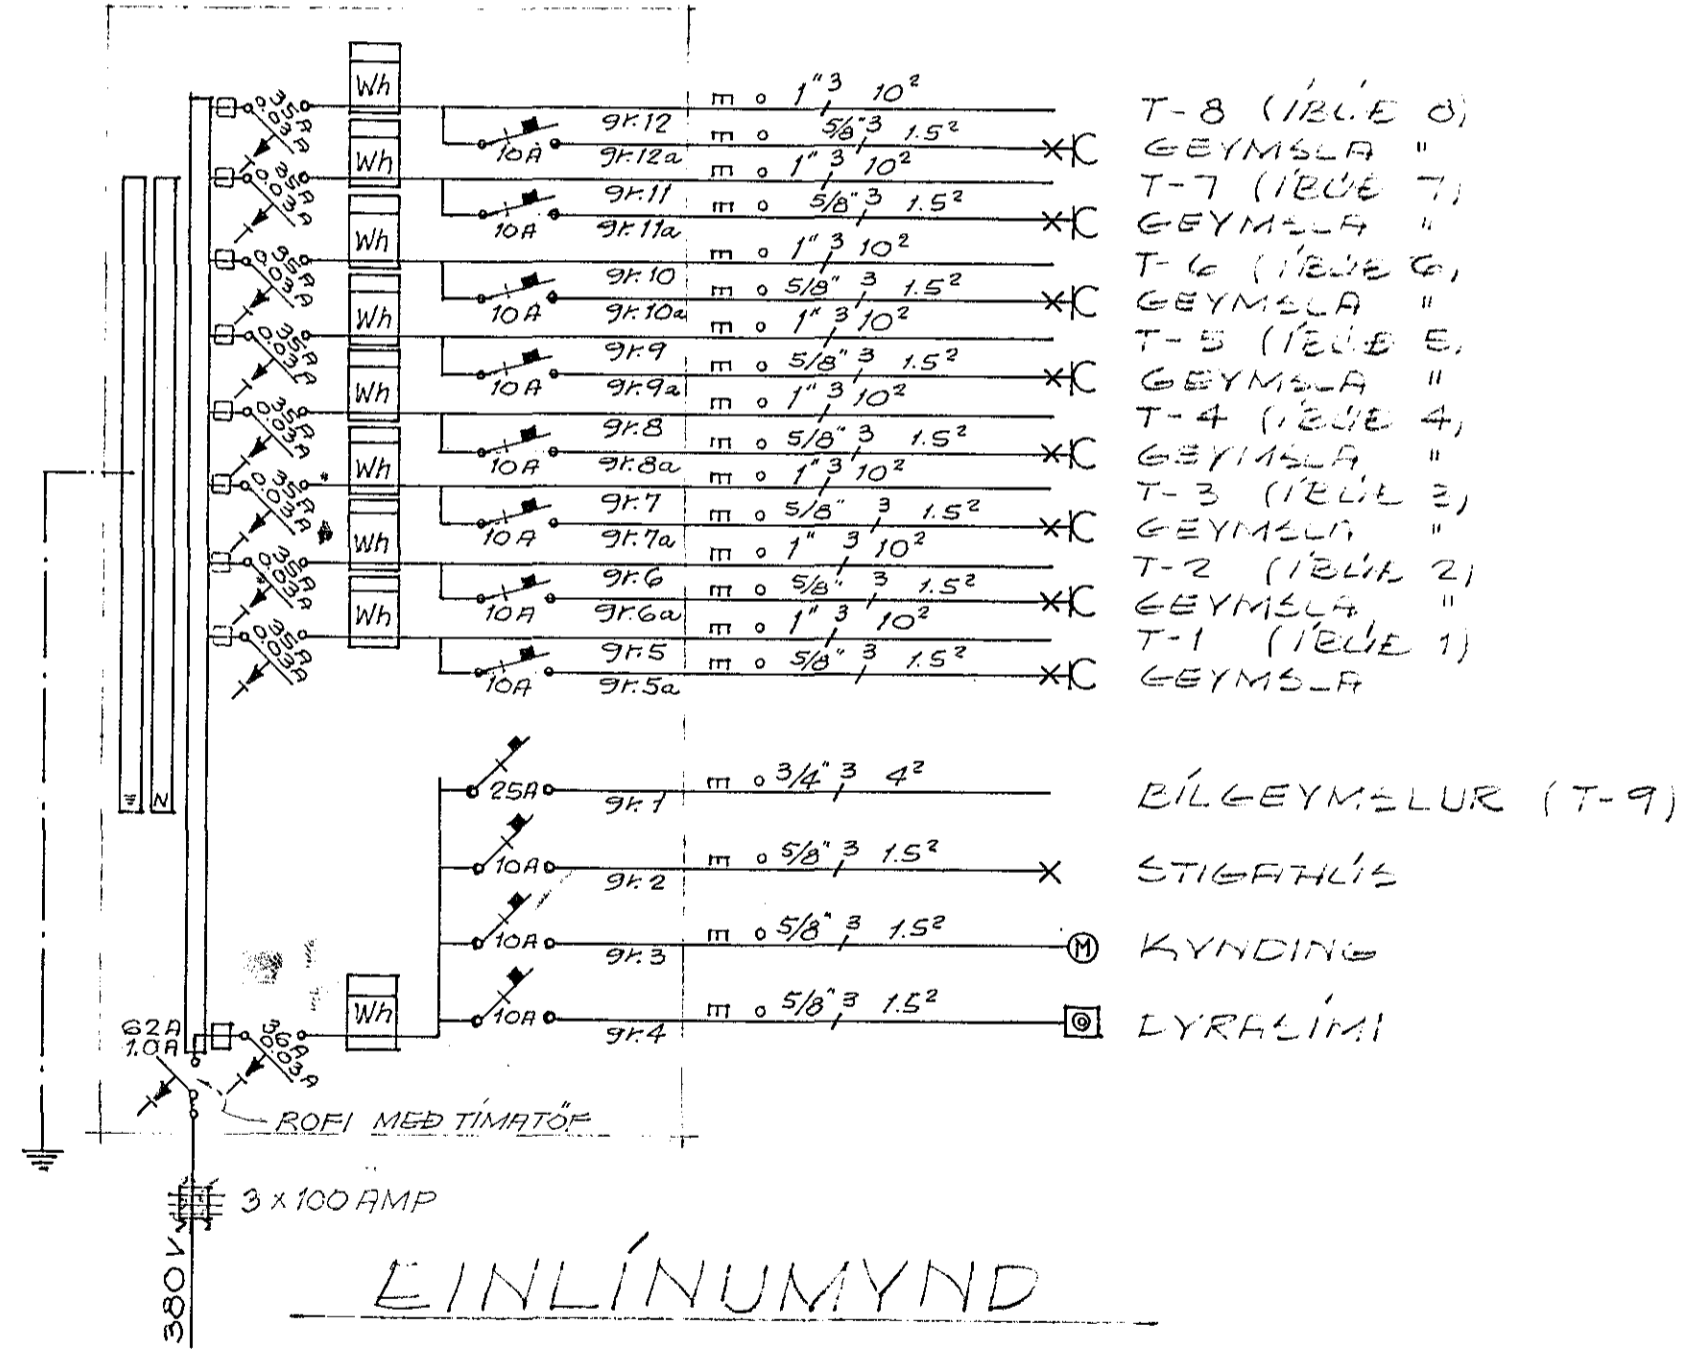

SNEIÞING - MKV = 1:100

GRUNNMYND - ÞÍLGEYMSLUR MKV = 1:50

GÖRÐUR TÓLUR

AFSTÖÐLUMYND - MKV = 1:500

EINLÍNUMYND

BREYTT Í JÚNÍ '75  
TEIKNIÞEYFI HAFNARÞJÁRDAR 5:51834  
BREIÞEVANGUR 26, HAFNARÞÍKEI  
RAFLAGNATEIKNING

MKV = 1:50, 1:100, 1:500  
DAGS MARI 1974  
TEIKN. NR. 1-5-74  
TEIKNAD GRG  
Gunnar Guðmundsson