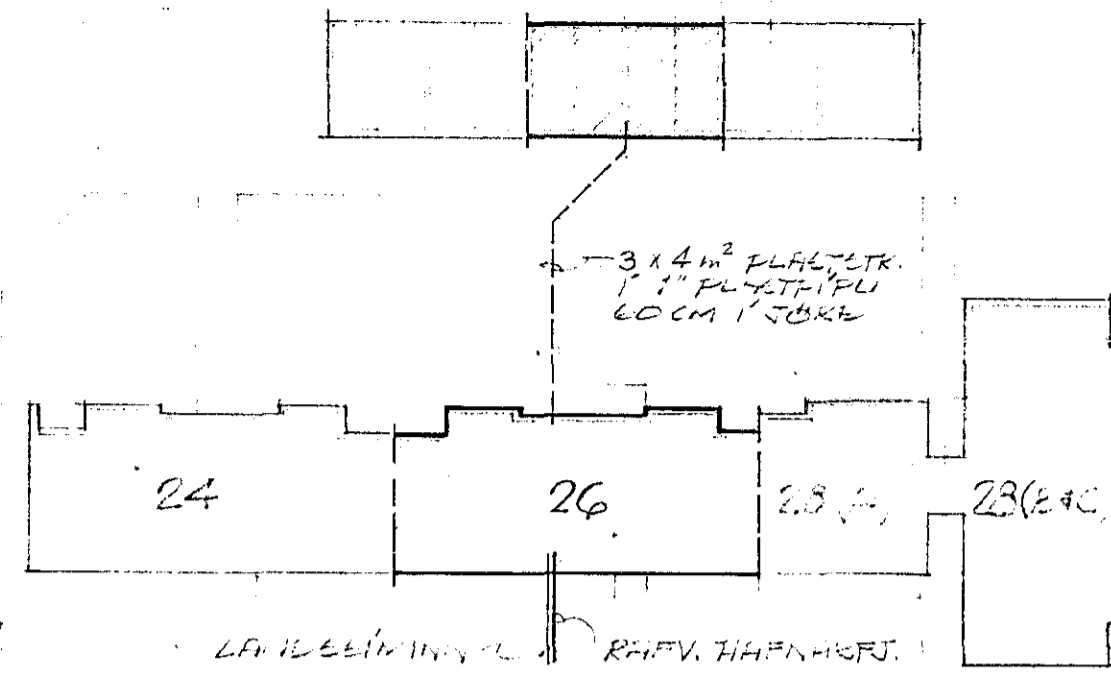

SNEIÞING - MKV = 1:100

GRUNNMYND - ÞÍLGEYMSLUR MKV = 1:50

GÖRÐUR TÓLUR

AFSTÖÐLUMYND - MKV = 1:500

EINLÍNUMYND

BREYTT Í JÚNÍ '75  
TEIKNIÞEYFI HAFNARÞJÁRDAR 5:51834  
BREIÞEVANGUR 26, HAFNARÞÍKEI  
RAFLAGNATEIKNING

MKV = 1:50, 1:100, 1:500  
DAGS MARI 1974  
TEIKN. NR. 1-5-74  
TEIKNAD GRG  
Gunnar Guðmundsson