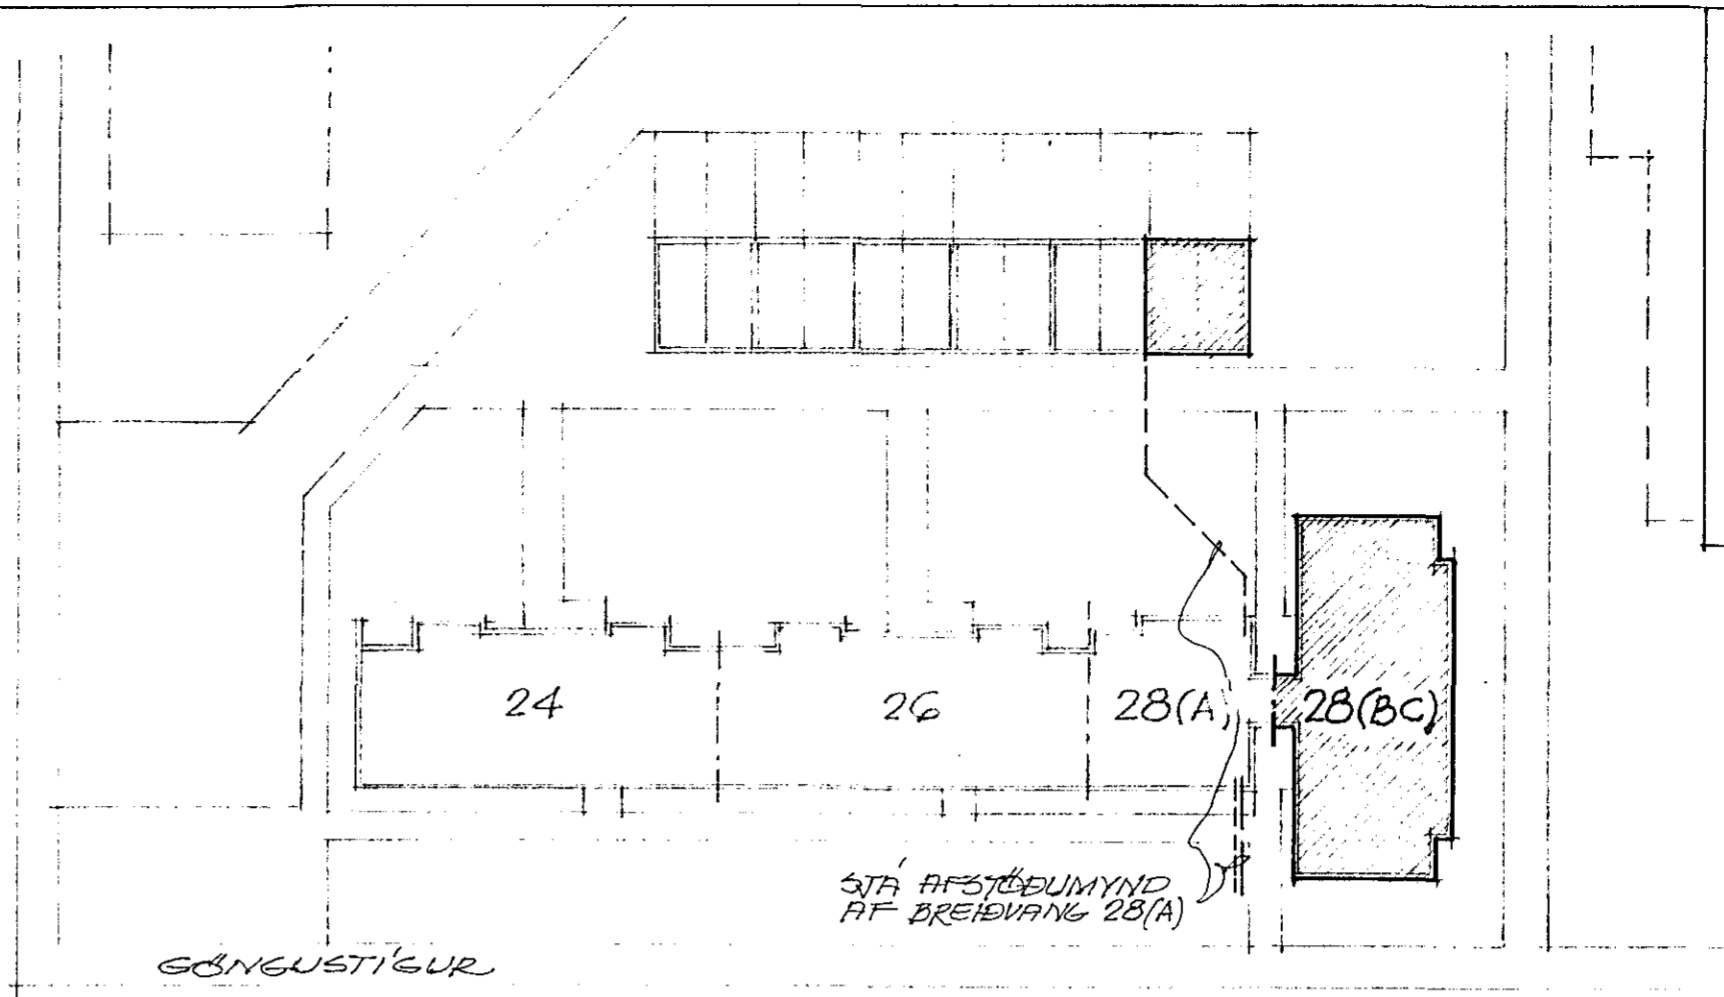

ATH.
GANGA SKAL TRYGGILEGA
FRÁ JARÐTENGINGU Í JARNA-
LÖGNI Í LINDIRSTÖÐUVELGJUM
SAMKYIEMT NÁNARI FYRIRMÆLUM
RAFVEITU HAFNARFJARDAR

BREYTT 25. 2. '76

TEIKNISTOFA HAFNARFJARDAR-5:51834
BREIÐVANGUR 28(BC) HAFNARFJARDAR
RAFLAGNATEIKNING

MKV = 1:50, 1:100, 1:500
DAGS MARI 1974
TEIKN. NR. 23-5-74
TEIKNAD: GRG

Guðrún R. Þorvaldsson

SKÝRINGAR:
HÆÐ A ROFUM OG TENGLUM, SEM
GEFIN ER HÉR A EFTIR MIÐAST
VIÐ FULLUNNIÐ GÖLF:
ROFAR (10A): 120 CM, TENGLAR (10A): 20 CM.