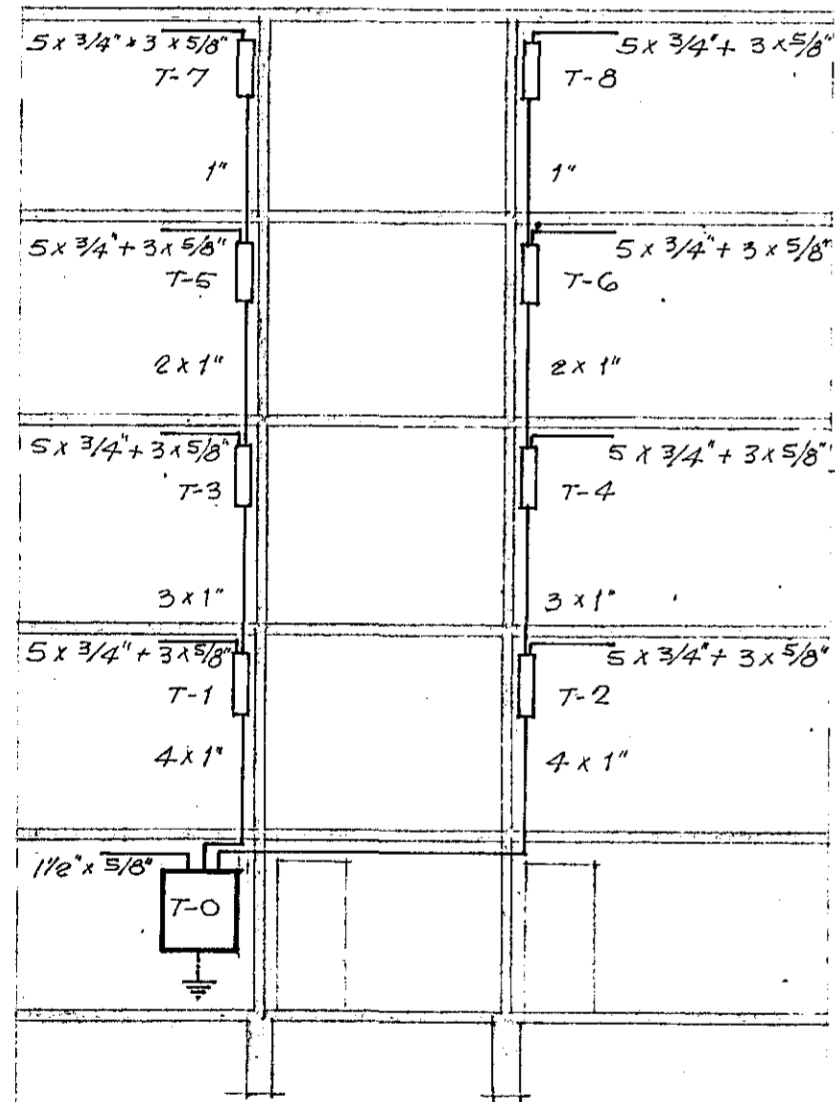

ATH.
GANGA SKAL TRYGGILEGA
FRÁ JARÐTENGINGU Í JARNA-
LÖGNI Í LINDIRSTÖÐUVELGJUM
SAMKYIEMT NÁNARI FYRIRMÆLUM
RAFVEITU HAFNARFJARDAR