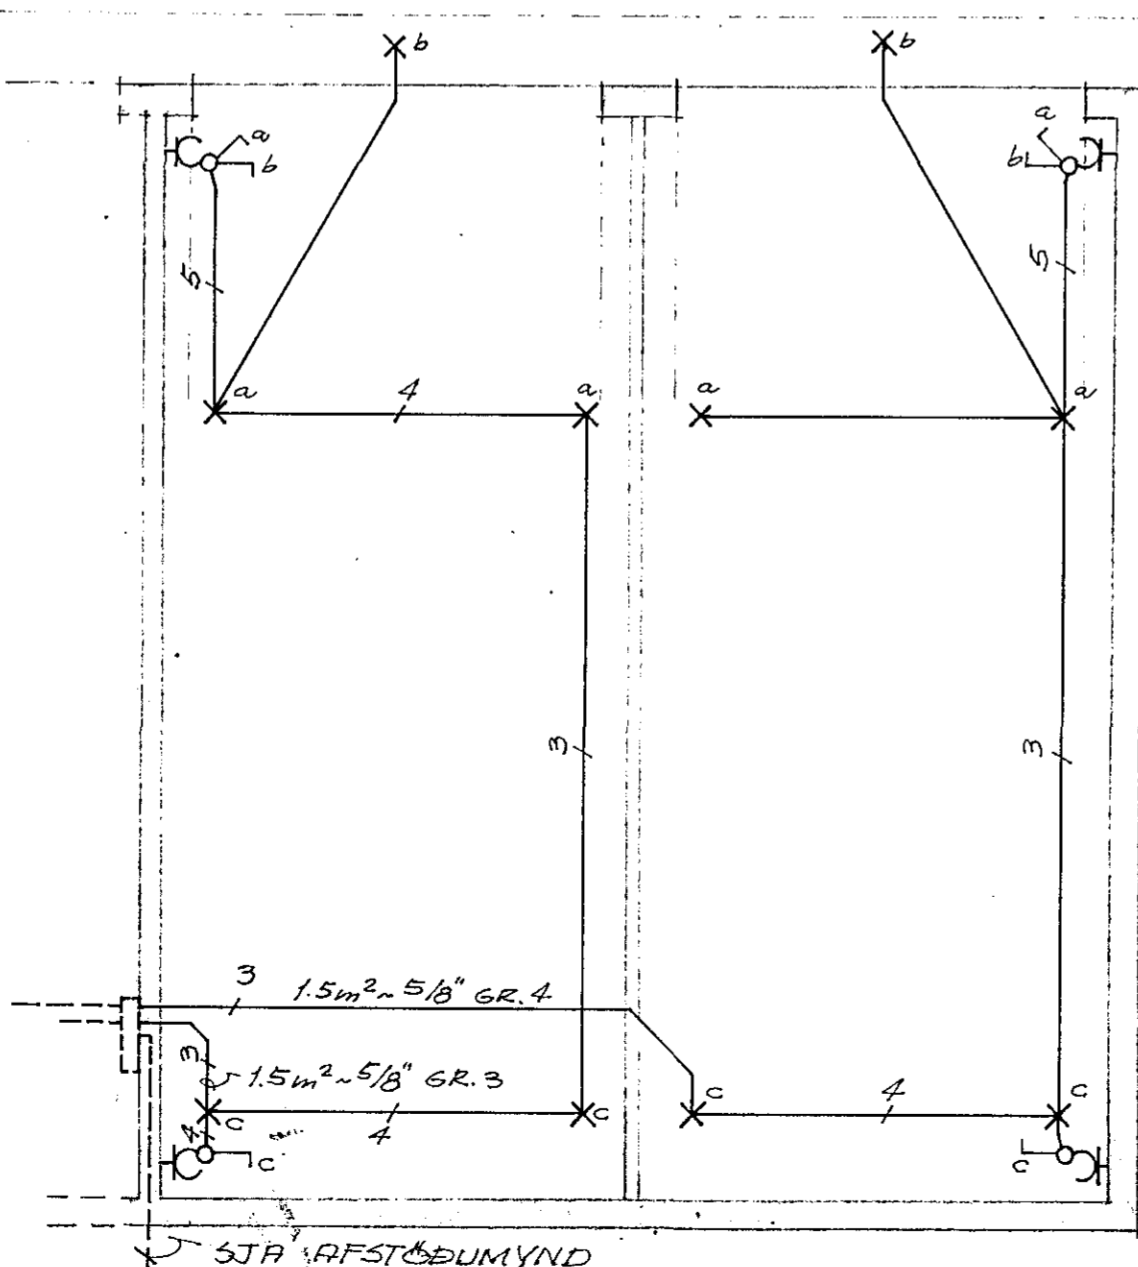

GRUNNMYND ~ MKV = 1:50  
RÍLGEYMSLUR (28 BC)

EINLÍNEMYND "T-0"

BREYTT 25. 2. '76

TEIKNISTOFA HAFNARFJARDAR-5:51834  
BREIÐVANGUR 28(BC) HAFNARFJARDAR  
RAFLAGNATEIKNING

MKV = 1:50, 1:100, 1:500  
DAGS MARI 1974  
TEIKN. NR. 23-5-74  
TEIKNAD: GRG