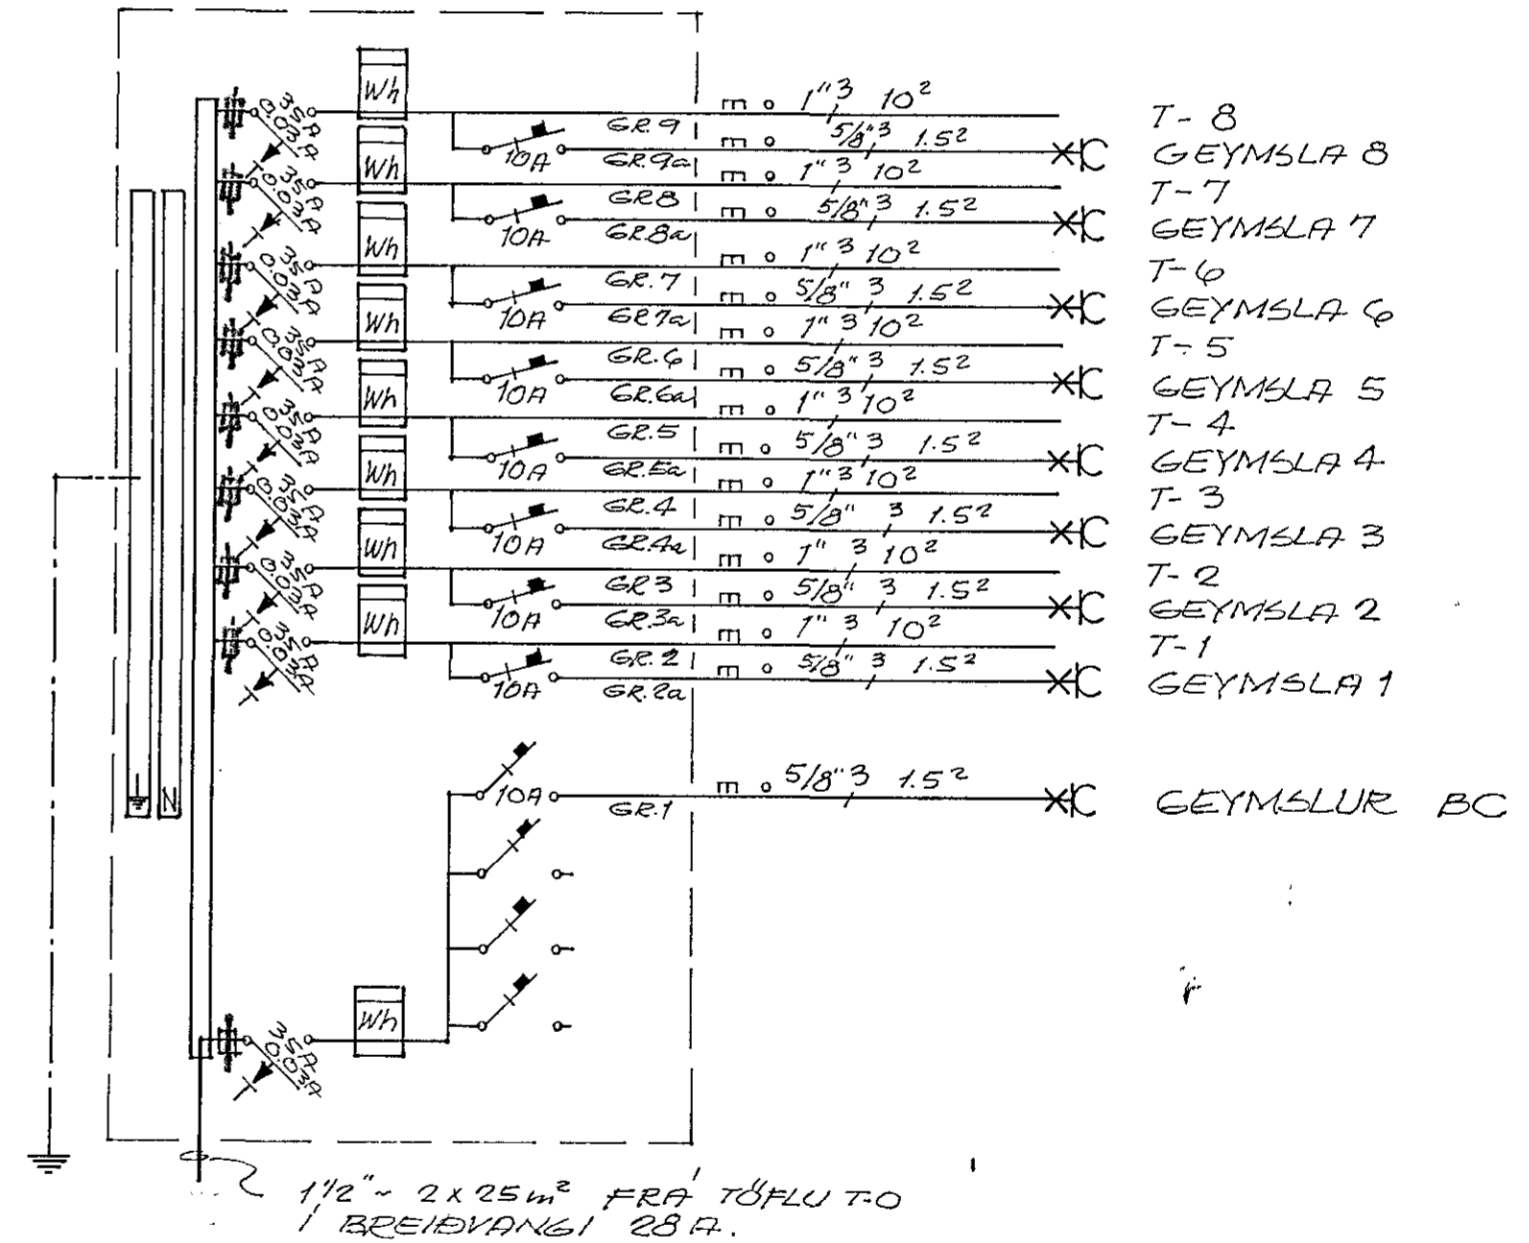

EINLÍNEMYND "T-1" ~ "T-8"

AFSTÖÐUMYND ~ MKV = 1:500

ATH.  
GANGA SKAL TRYGGILEGA  
FRÁ JARÐTENGINGU Í JARNA-  
LÖGNI Í LINDIRSTÖÐUVELGJUM  
SAMKYIEMT NÁNARI FYRIRMÆLUM  
RAFVEITU HAFNARFJARDAR

SNEIÐING - MKV = 1:100

GRUNNMYND ~ MKV = 1:50  
RÍLGEYMSLUR (28 BC)

EINLÍNEMYND "T-0"

BREYTT 25. 2. '76

TEIKNISTOFA HAFNARFJARDAR-5:51834  
BREIÐVANGUR 28(BC) HAFNARFJARDAR  
RAFLAGNATEIKNING

MKV = 1:50, 1:100, 1:500  
DAGS MARI 1974  
TEIKN. NR. 23-5-74  
TEIKNAD: GRG

Guðrún R. Þorvaldsson

SKÝRINGAR:  
HÆÐ A ROFUM OG TENGLUM, SEM  
GEFIN ER HÉR A EFTIR MIÐAST  
VIÐ FULLUNNIÐ GÖLF:  
ROFAR (10A): 120 CM, TENGLAR (10A): 20 CM.