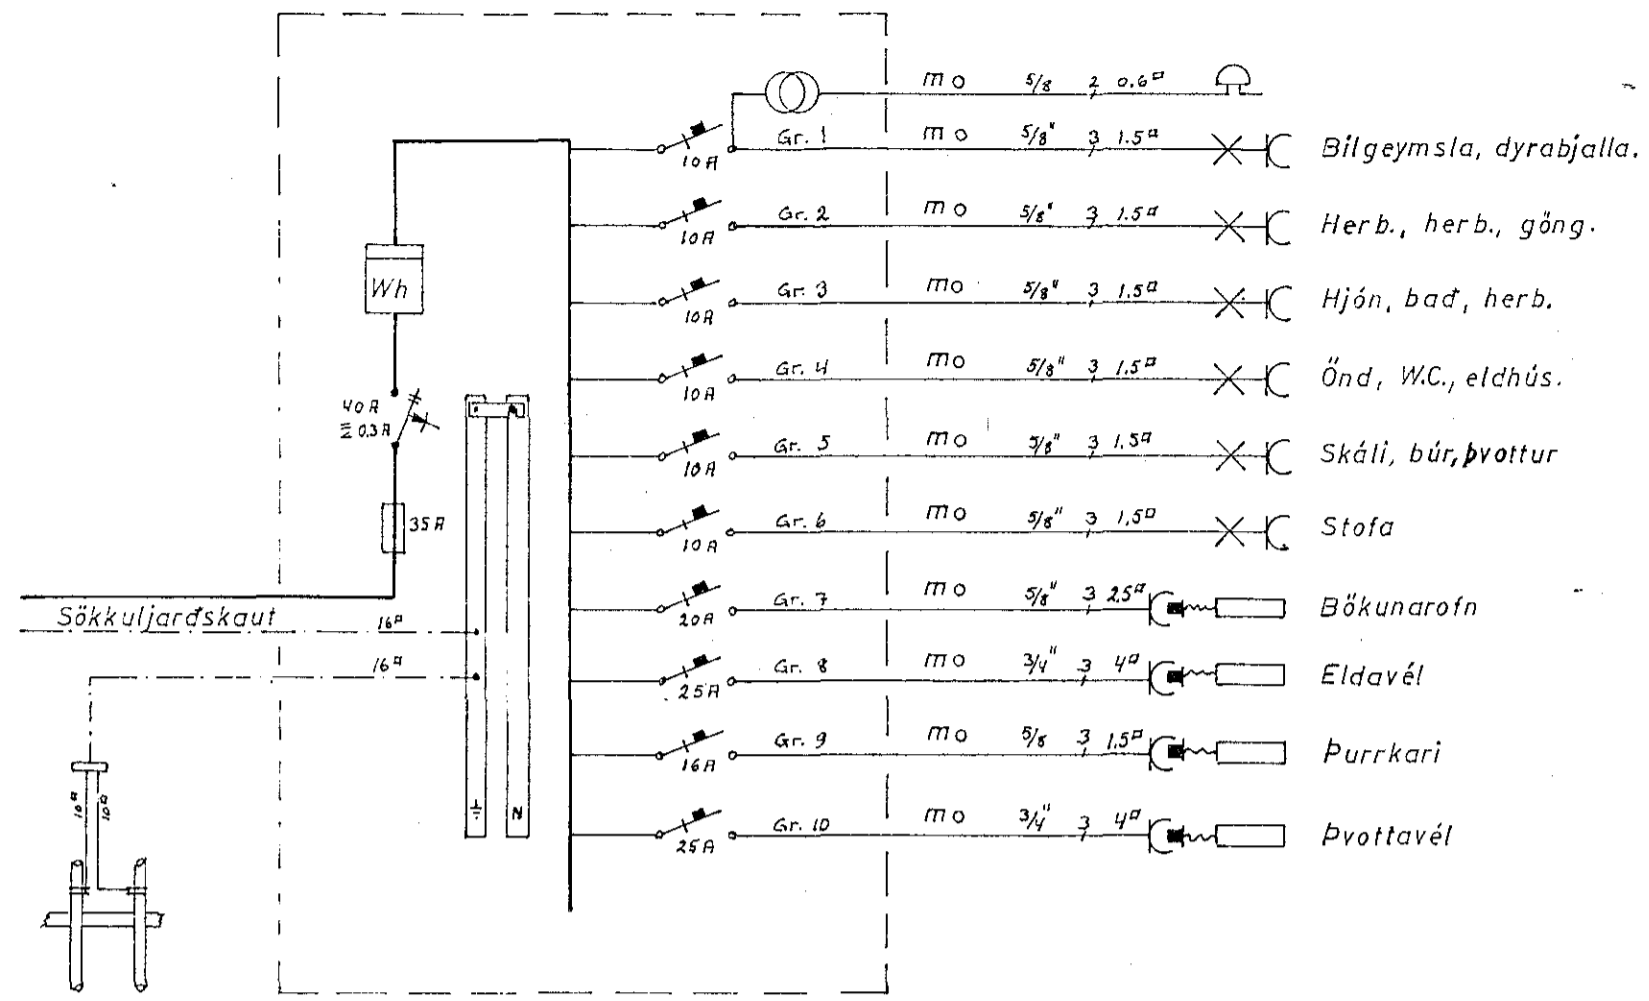

4x40 eirskinna á vegg  
við vatnsinntak

EINLÍNUMYND

NORÐURVANGUR

AFSTÖÐUMYND  
1:500

TAFLA ÚTLIT  
1:5

SKURÐUR A-A  
1:100

BIRGIR GUÐMANNSSON MTI

BREIÐVANGUR 79 H. fj.