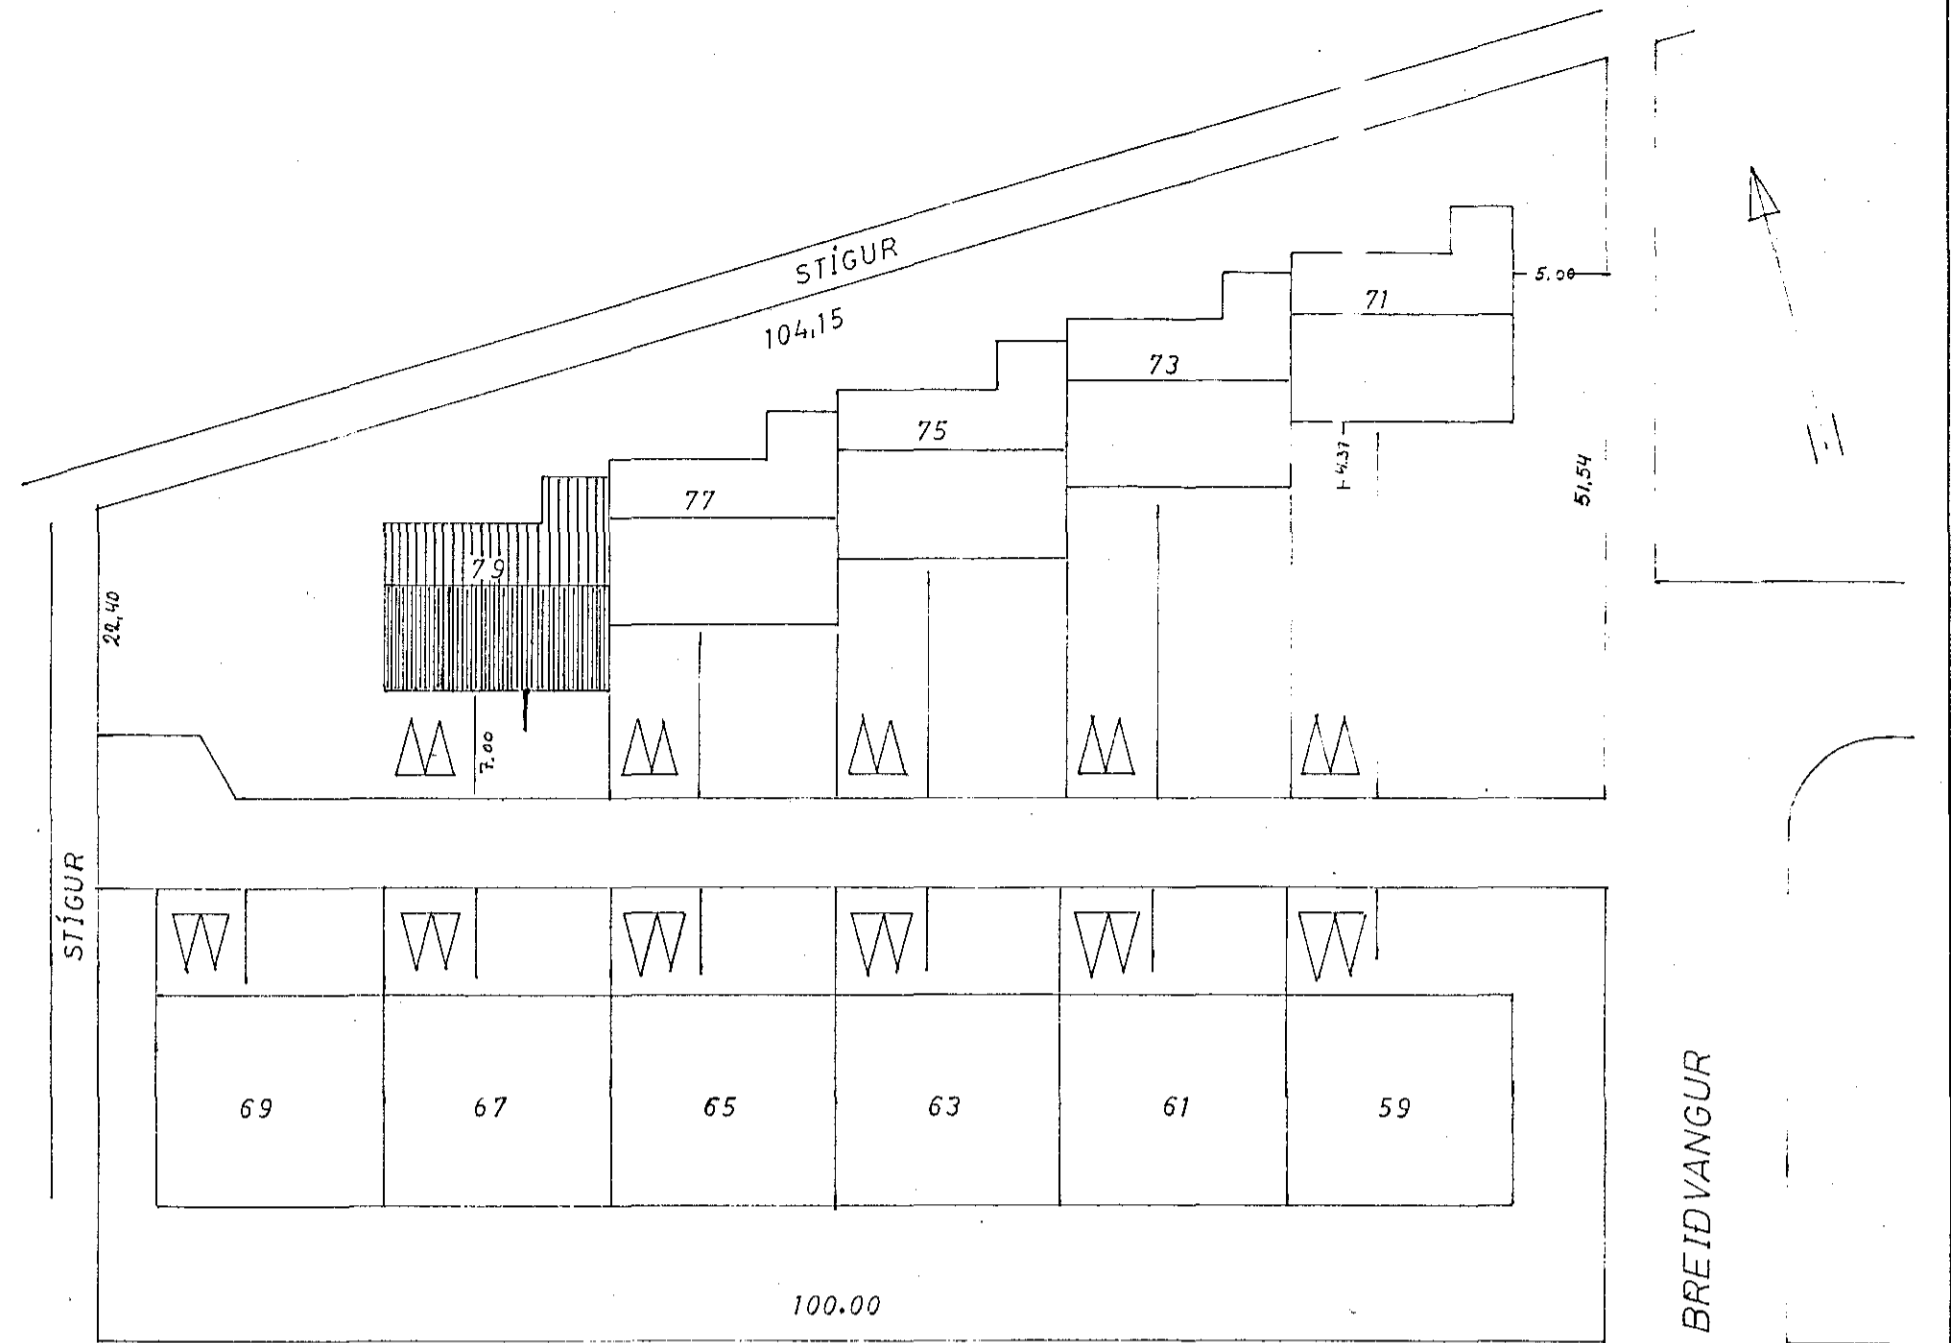

4x40 eirskinna á vegg  
við vatnsinntak

EINLÍNUMYND

NORÐURVANGUR

AFSTÖÐUMYND  
1:500

TAFLA ÚTLIT  
1:5

SKURÐUR A-A  
1:100

BIRGIR GUÐMANNSSON MTI

BREIÐVANGUR 79 H. fj.