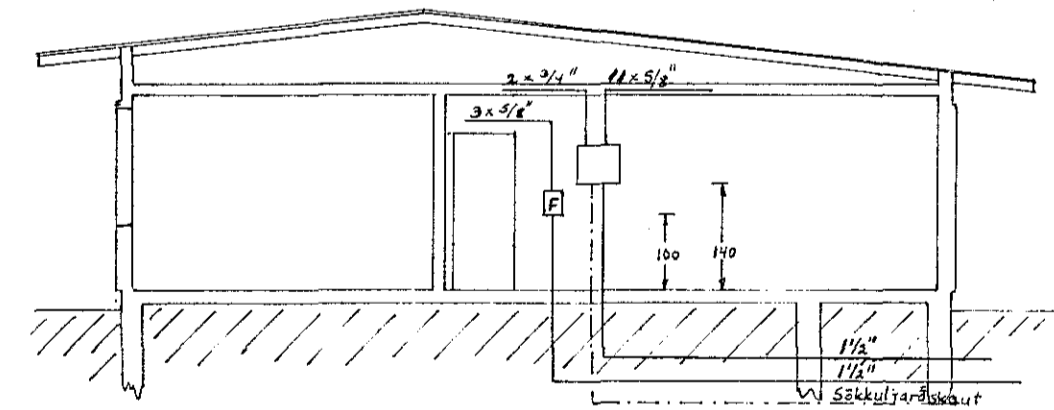

4x40 eirskinna á vegg  
við vatnsinntak

EINLÍNUMYND

NORÐURVANGUR

AFSTÖÐUMYND  
1:500

TAFLA ÚTLIT  
1:5

SKURÐUR A-A  
1:100

BIRGIR GUÐMANNSSON MTI

BREIÐVANGUR 79 H. fj.