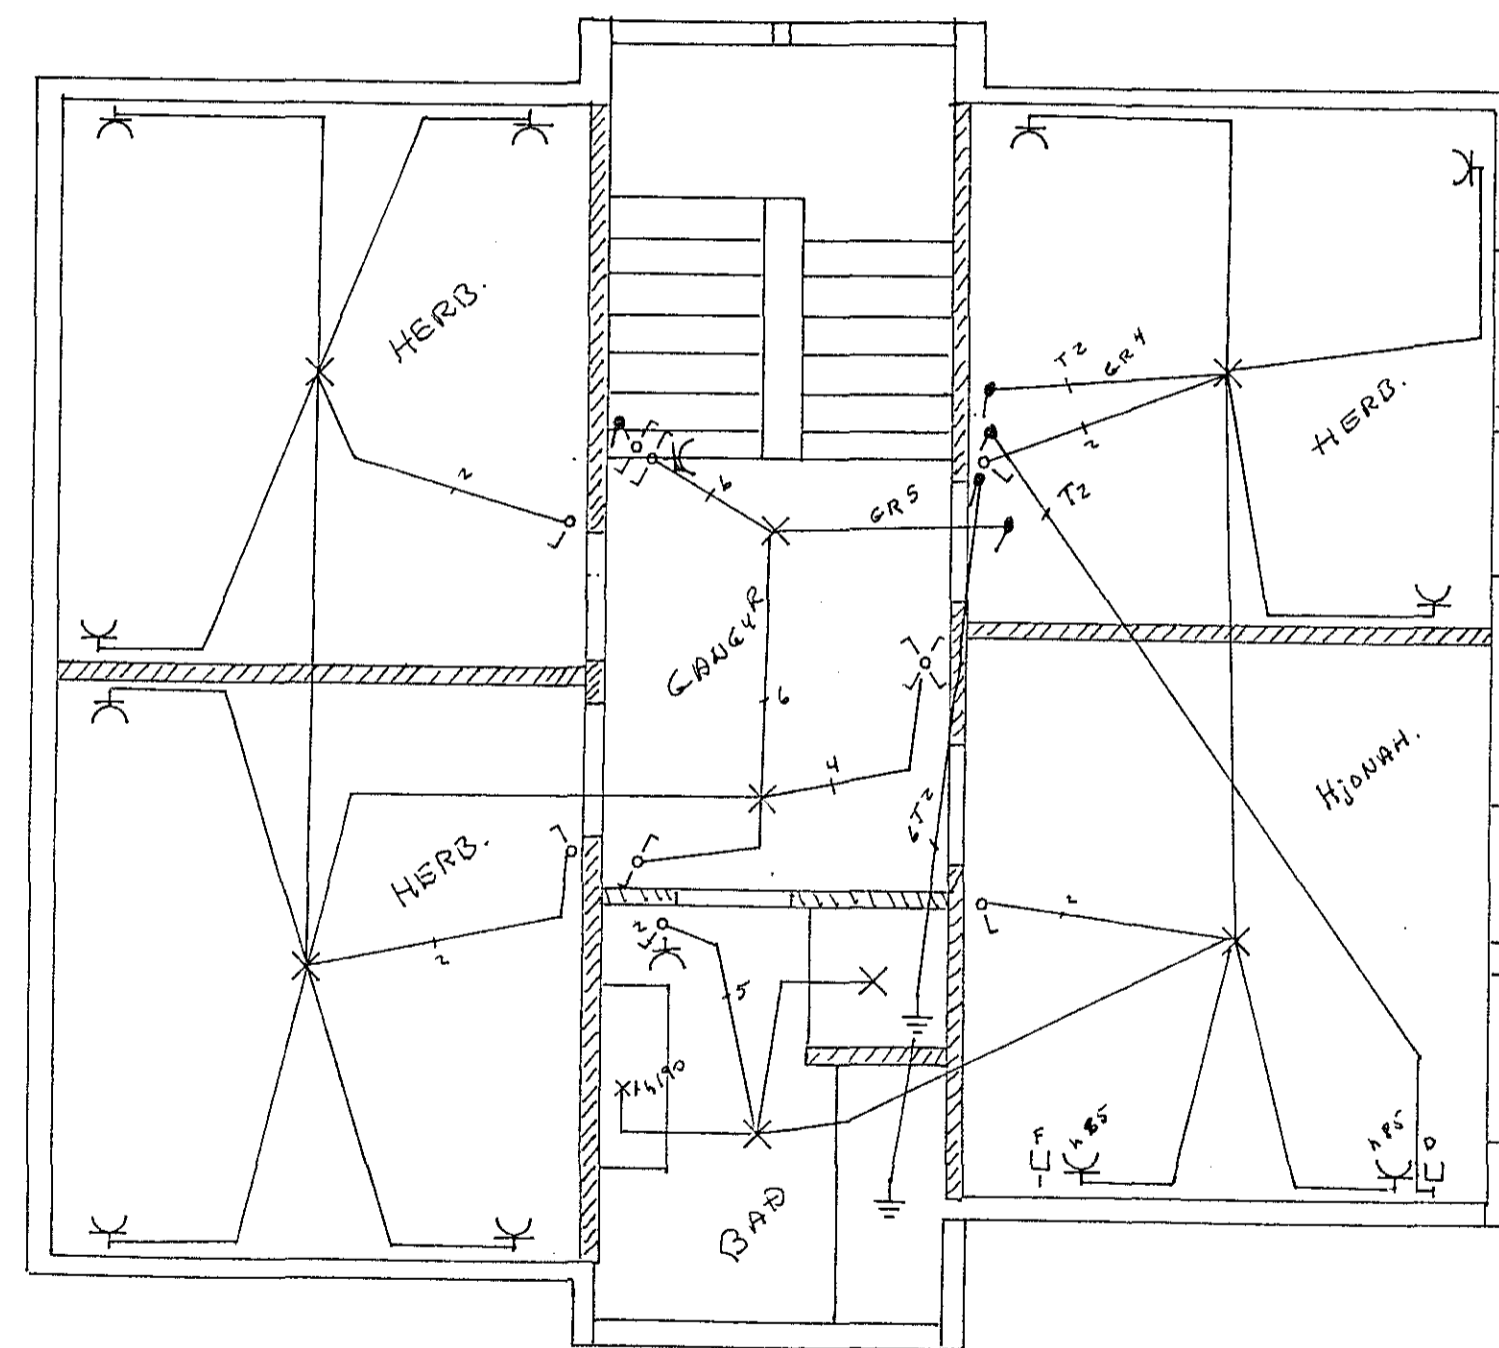

SKYRINGAR

MALM STRAUMUR ROFA OG TENGLA SÉ 10A
PÍPUR SÉU Ø16 VÍR 1.5^m
HÆÐ ROFA SÉ 105cm FRÁ GÓLFI
HÆÐ TENGLA Í ELDHUSI ÞVOTTAH
BÍLGEYMSLU SÉ 105cm FRÁ GÓLFI
HÆÐ TENGLA SÉ 20cm FRÁ GÓLFI
NEMA ANNARS SÉ GETIÐ