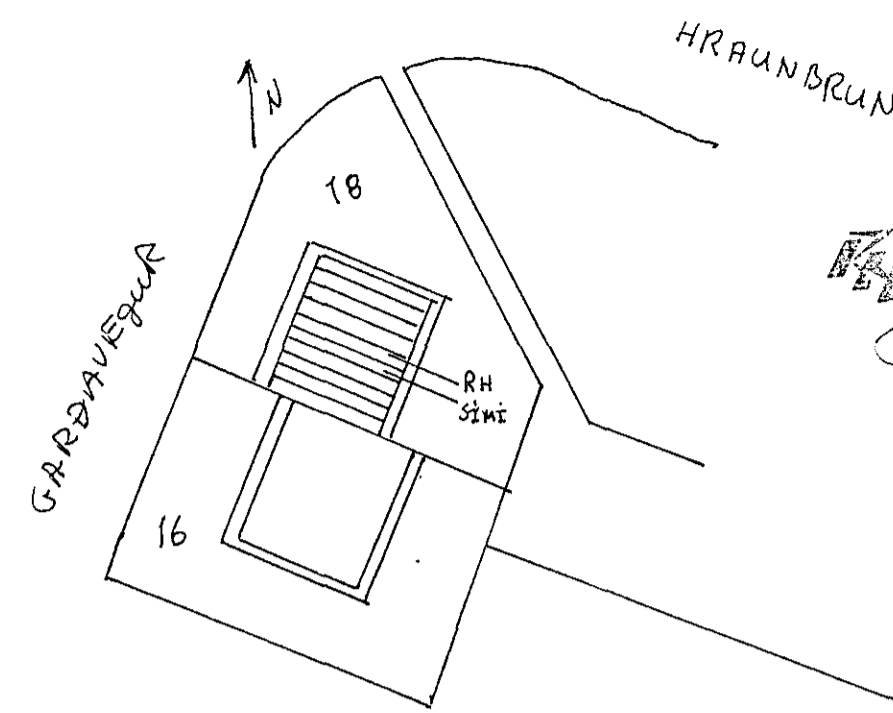

Sambykkt 6/3 1987
VIGNA FULLNADARÉRÁGANGS
Jens Guðnason
Lth. Stafrótu Hofnarjardar

Inntök sambykkt 4.13. 1987
Lth. RAUFELTU HAFNARJARDAR
Filbert Þorsteinsson