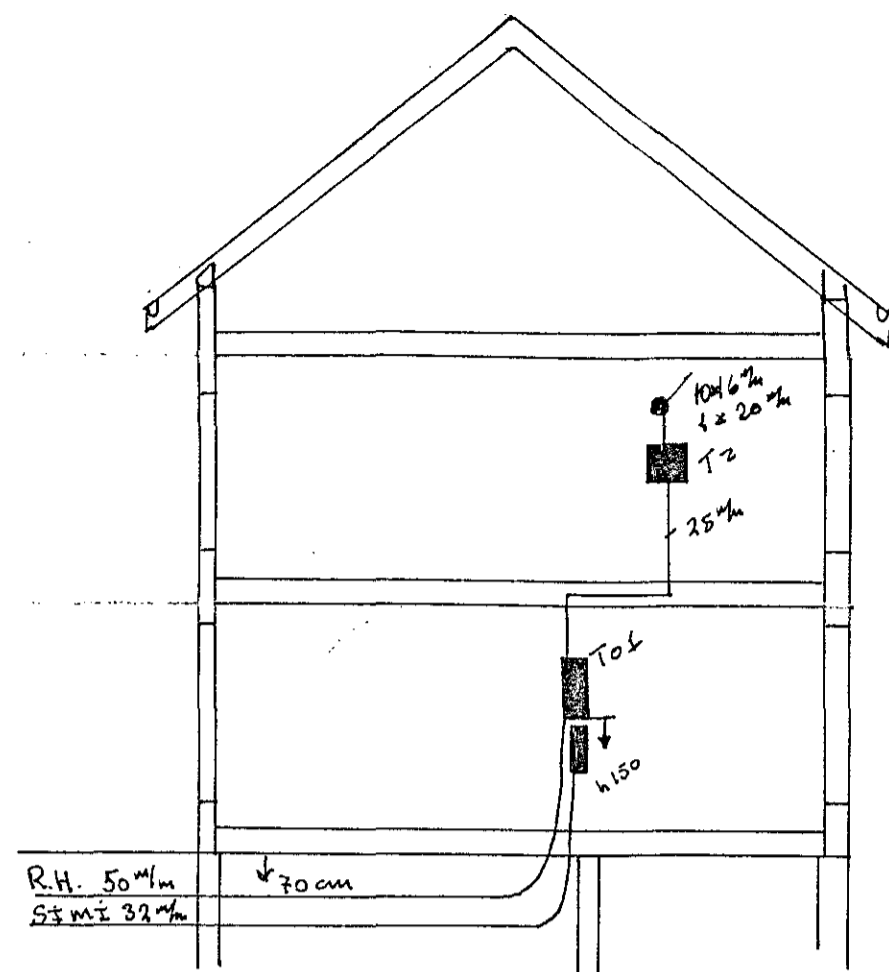

Sambykkt 6/3 1987
VIGNA FULLNADARÉRÁGANGS
Jens Guðnason
Lth. Stafrótu Hofnarjardar

Inntök sambykkt 4.13. 1987
Lth. RAUFELTU HAFNARJARDAR
Filbert Þorsteinsson