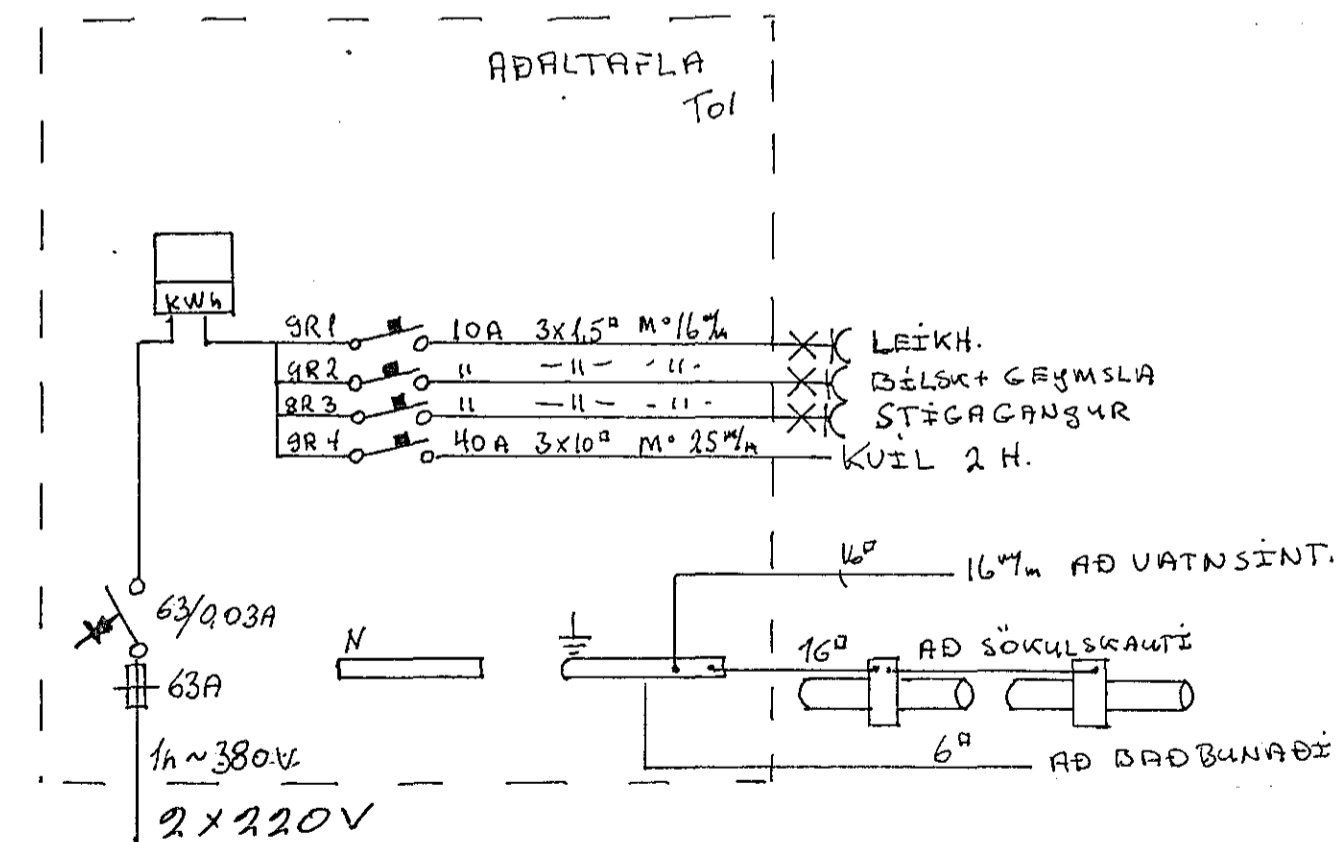

SKYRINGAR

MALM STRAUMUR ROFA OG TENGLA SÉ 10A
PÍPUR SÉU Ø16 VÍR 1.5^m
HÆÐ ROFA SÉ 105cm FRÁ GÓLFI
HÆÐ TENGLA Í ELDHUSI ÞVOTTAH
BÍLGEYMSLU SÉ 105cm FRÁ GÓLFI
HÆÐ TENGLA SÉ 20cm FRÁ GÓLFI
NEMA ANNARS SÉ GETIÐ