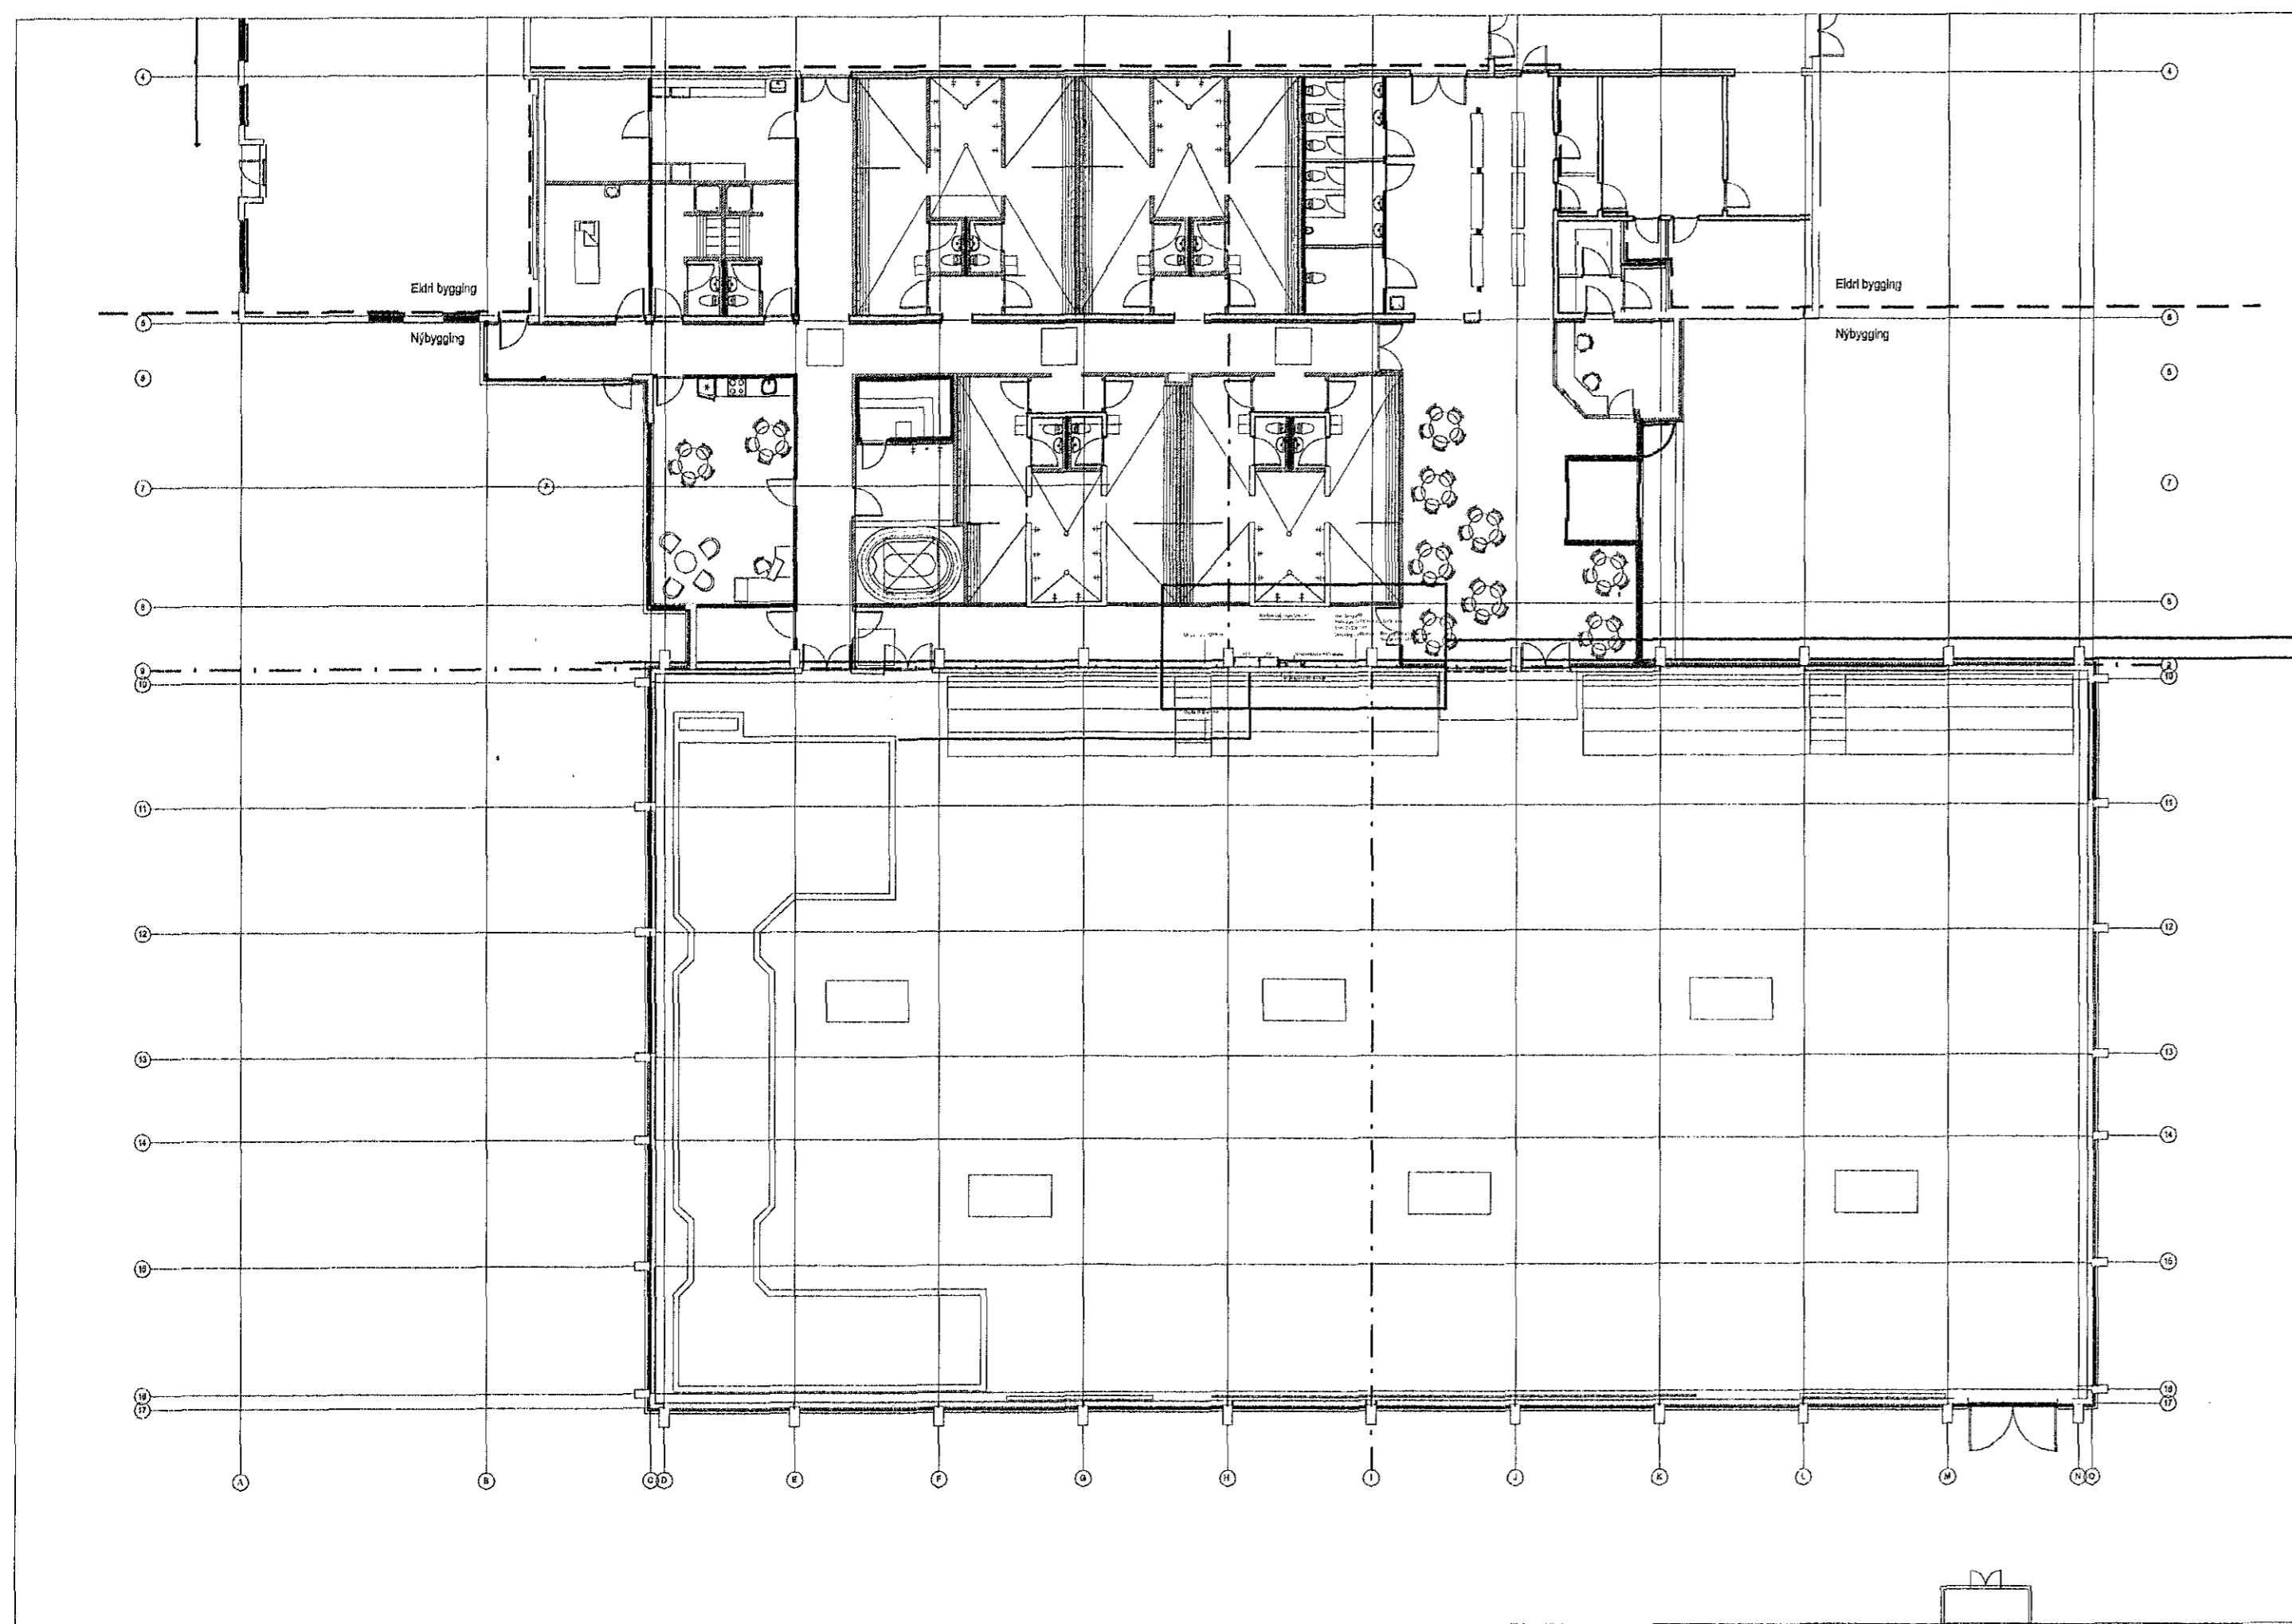

Sniðmynd A-A, mkv. 1:50

Grunnmynd, mkv. 1:200

Grunnmynd, mkv. 1:50

ISTAK

	BREYTING A DAGS 01.10.2001 Breytingar á texta.	BREYTING B DAGS 09.04.2002 REYNDARTEIKNINGAR	BREYTING C DAGS	BREYTING D DAGS	TEIKNAR ags	PRF RTS	TÖLVAHEITI 1097-002 . DWG	VERKHEITI BJARKARHÚS, HAUKAHLAUNI 1, 220 HAFNARFJÖRDUR		TEIKNINGIR 56-1097-1-002
	MELISTONNUR 0 5 10 15 20 25 30 cm	MELIKVÆÐI 1:50 / 1:200	SAMRÁÐGAFI David E. Sölvason Kt. 100356-3339	VERKHEITI GRUNNMYND OG SNID AF HEIMTAUG	FRANNAÐ ags	GRENASÁVEGUR 3 • 108 REYKJAVÍK 520 9900 • FAX 520 9901	DAGS 18.09.2001	BREYTI B		