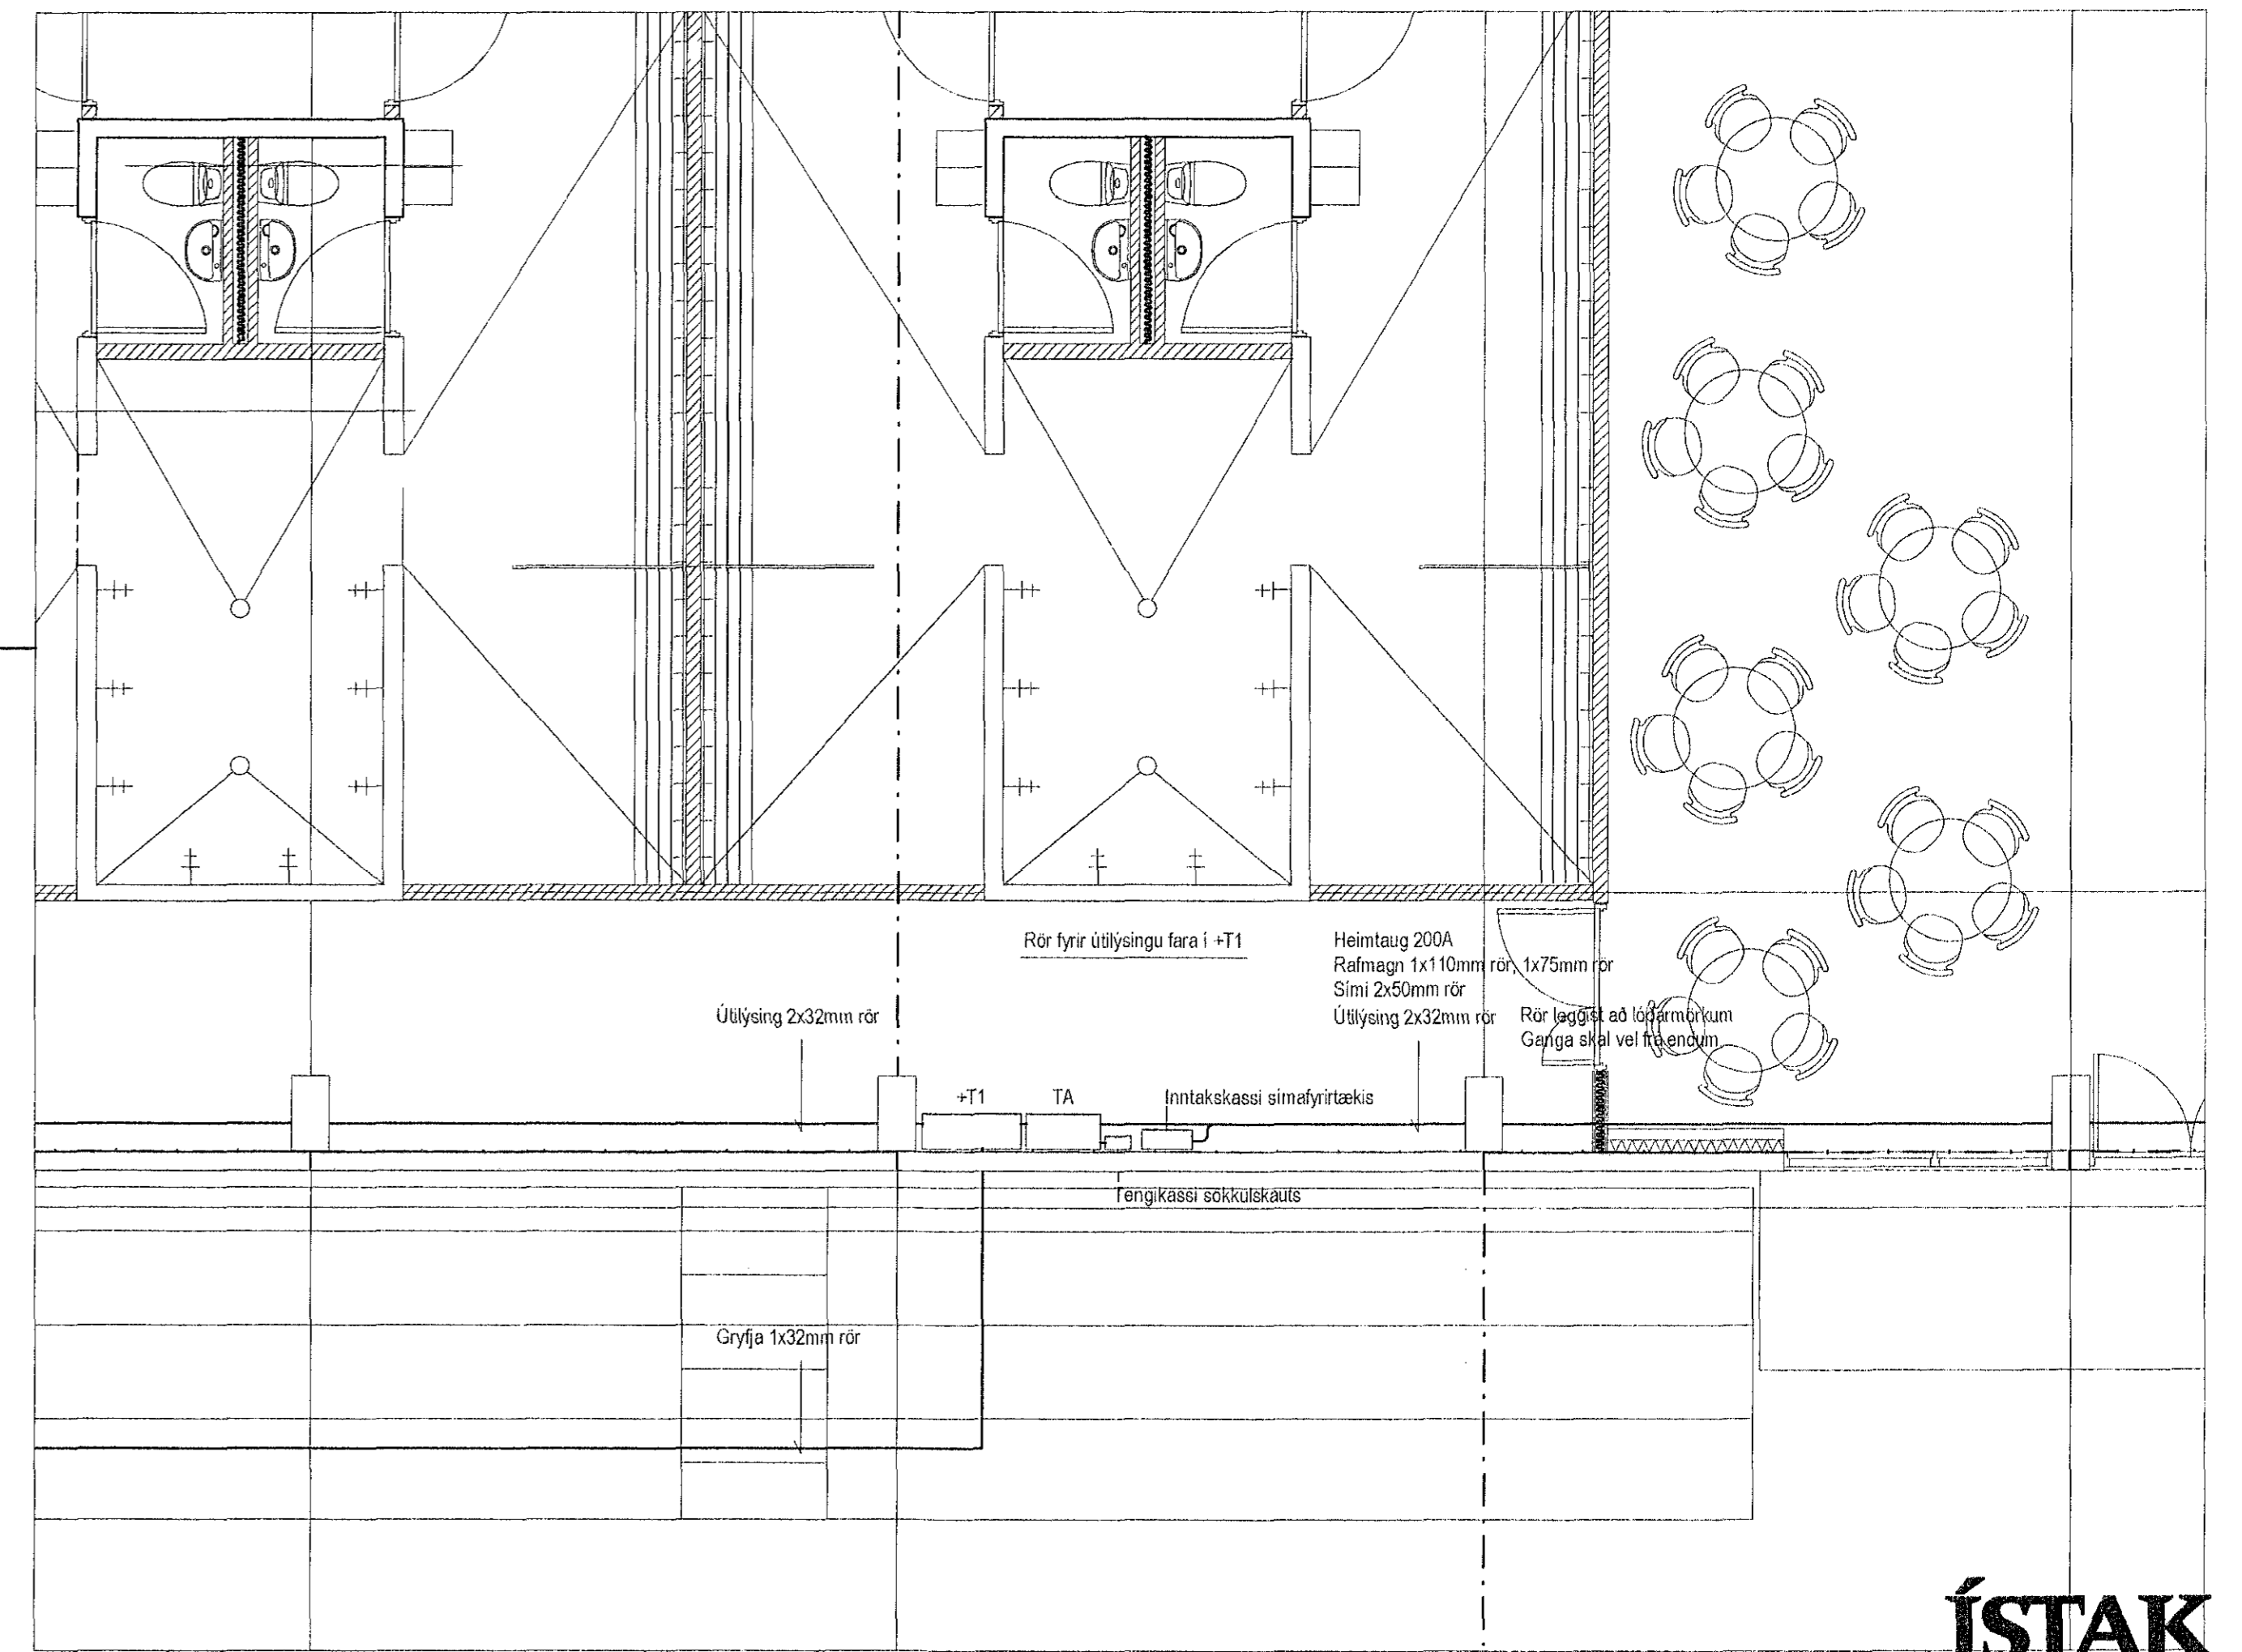

Sniðmynd A-A, mkv. 1:50

Grunnmynd, mkv. 1:200

Grunnmynd, mkv. 1:50

ISTAK

	BREYTING A DAGS 01.10.2001 Breytingar á texta.	BREYTING B DAGS 09.04.2002 REYNDARTEIKNINGAR	BREYTING C DAGS	BREYTING D DAGS	TEIKNAR ags	PRF RTS	TÖLVAHEITI 1097-002 . DWG	VERKHEITI BJARKARHÚS, HAUKAHLAUNI 1, 220 HAFNARFJÖRDUR		TEIKNINGIR 56-1097-1-002
	MELISTONNUR 0 5 10 15 20 25 30 cm	MELIKVÆÐI 1:50 / 1:200	SAMRÁÐGAFI David E. Sölvason Kt. 100356-3339	VERKHEITI GRUNNMYND OG SNID AF HEIMTAUG	FRANNAÐ ags	GRENASÁVEGUR 3 • 108 REYKJAVÍK 520 9900 • FAX 520 9901	DAGS 18.09.2001	BREYTI B		