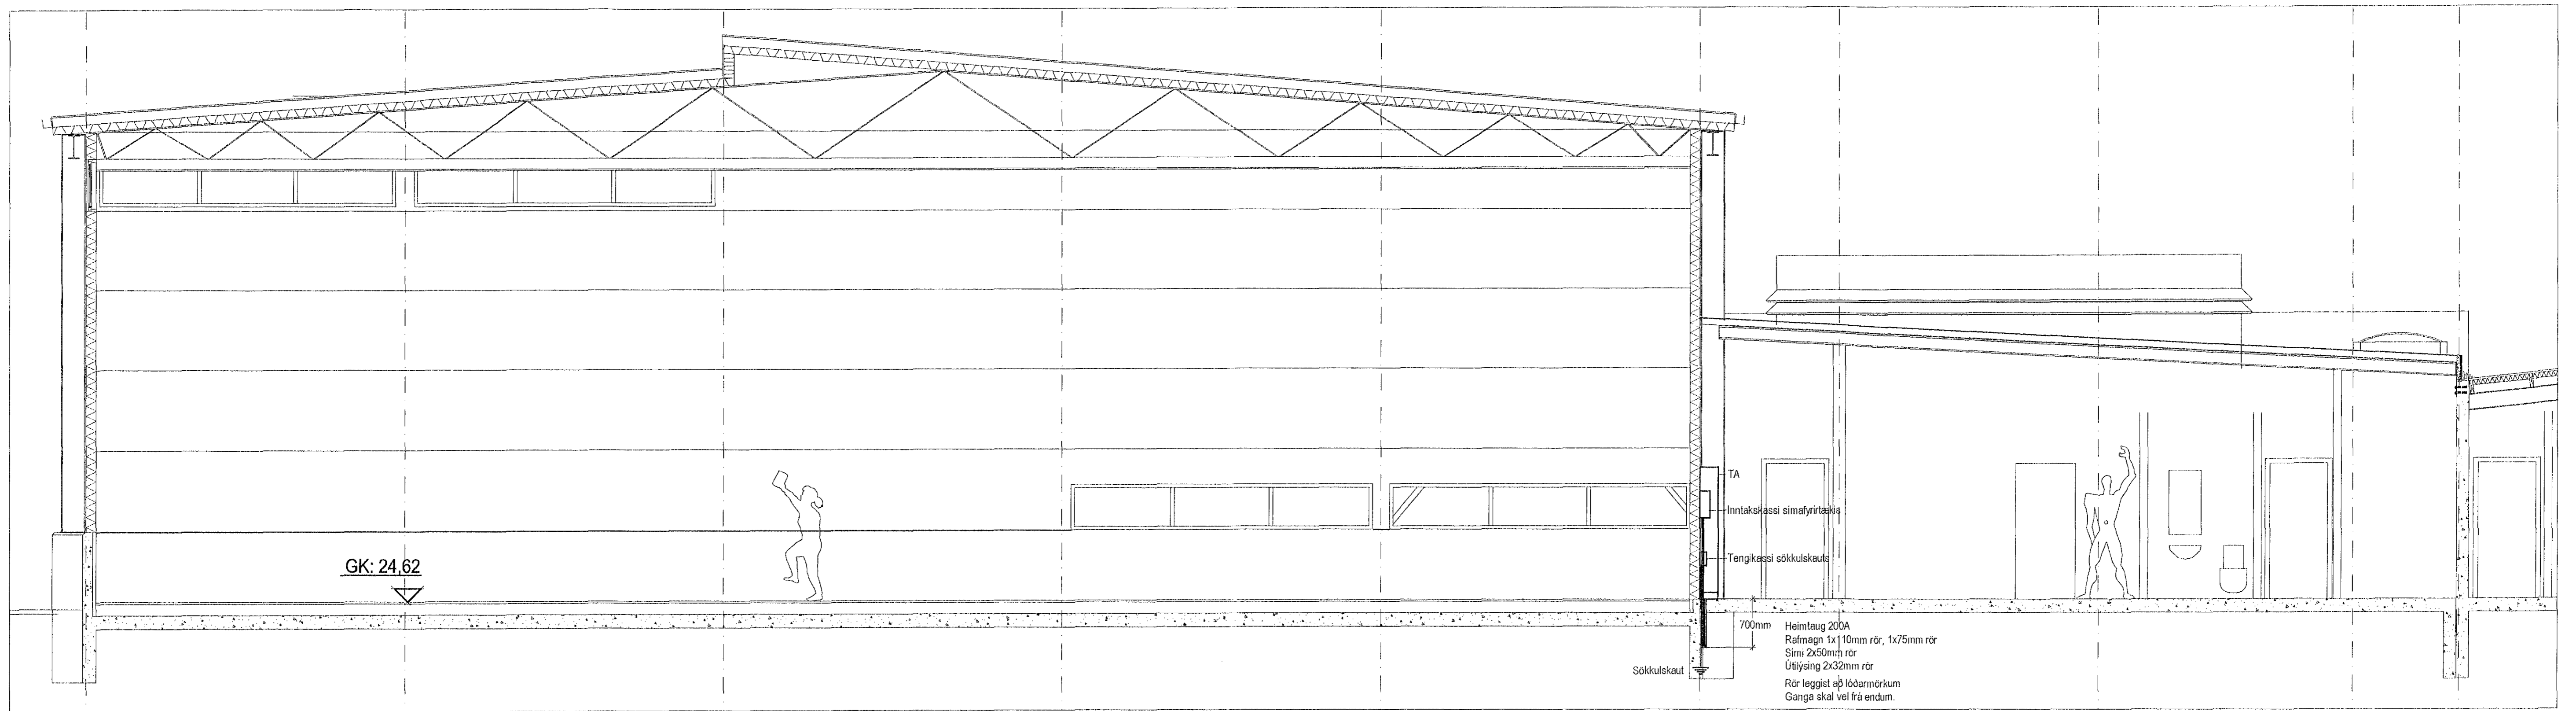

Sniðmynd A-A, mkv. 1:50

Grunnmynd, mkv. 1:200

Grunnmynd, mkv. 1:50

ISTAK

	BREYTING A DAGS 01.10.2001 Breytingar á texta.	BREYTING B DAGS 09.04.2002 REYNDARTEIKNINGAR	BREYTING C DAGS	BREYTING D DAGS	TEIKNAR ags	PRF RTS	TÖLVAHEITI 1097-002 . DWG	VERKHEITI BJARKARHÚS, HAUKAHLAUNI 1, 220 HAFNARFJÖRDUR		TEIKNINGIR 56-1097-1-002
	MELISTONNUR 0 5 10 15 20 25 30 cm	MELIKVÆÐI 1:50 / 1:200	SAMRÁÐGAFI David E. Sölvason Kt. 100356-3339	VERKHEITI GRUNNMYND OG SNID AF HEIMTAUG	FRANNAÐ ags	GRENASÁVEGUR 3 • 108 REYKJAVÍK 520 9900 • FAX 520 9901	DAGS 18.09.2001	BREYTI B		