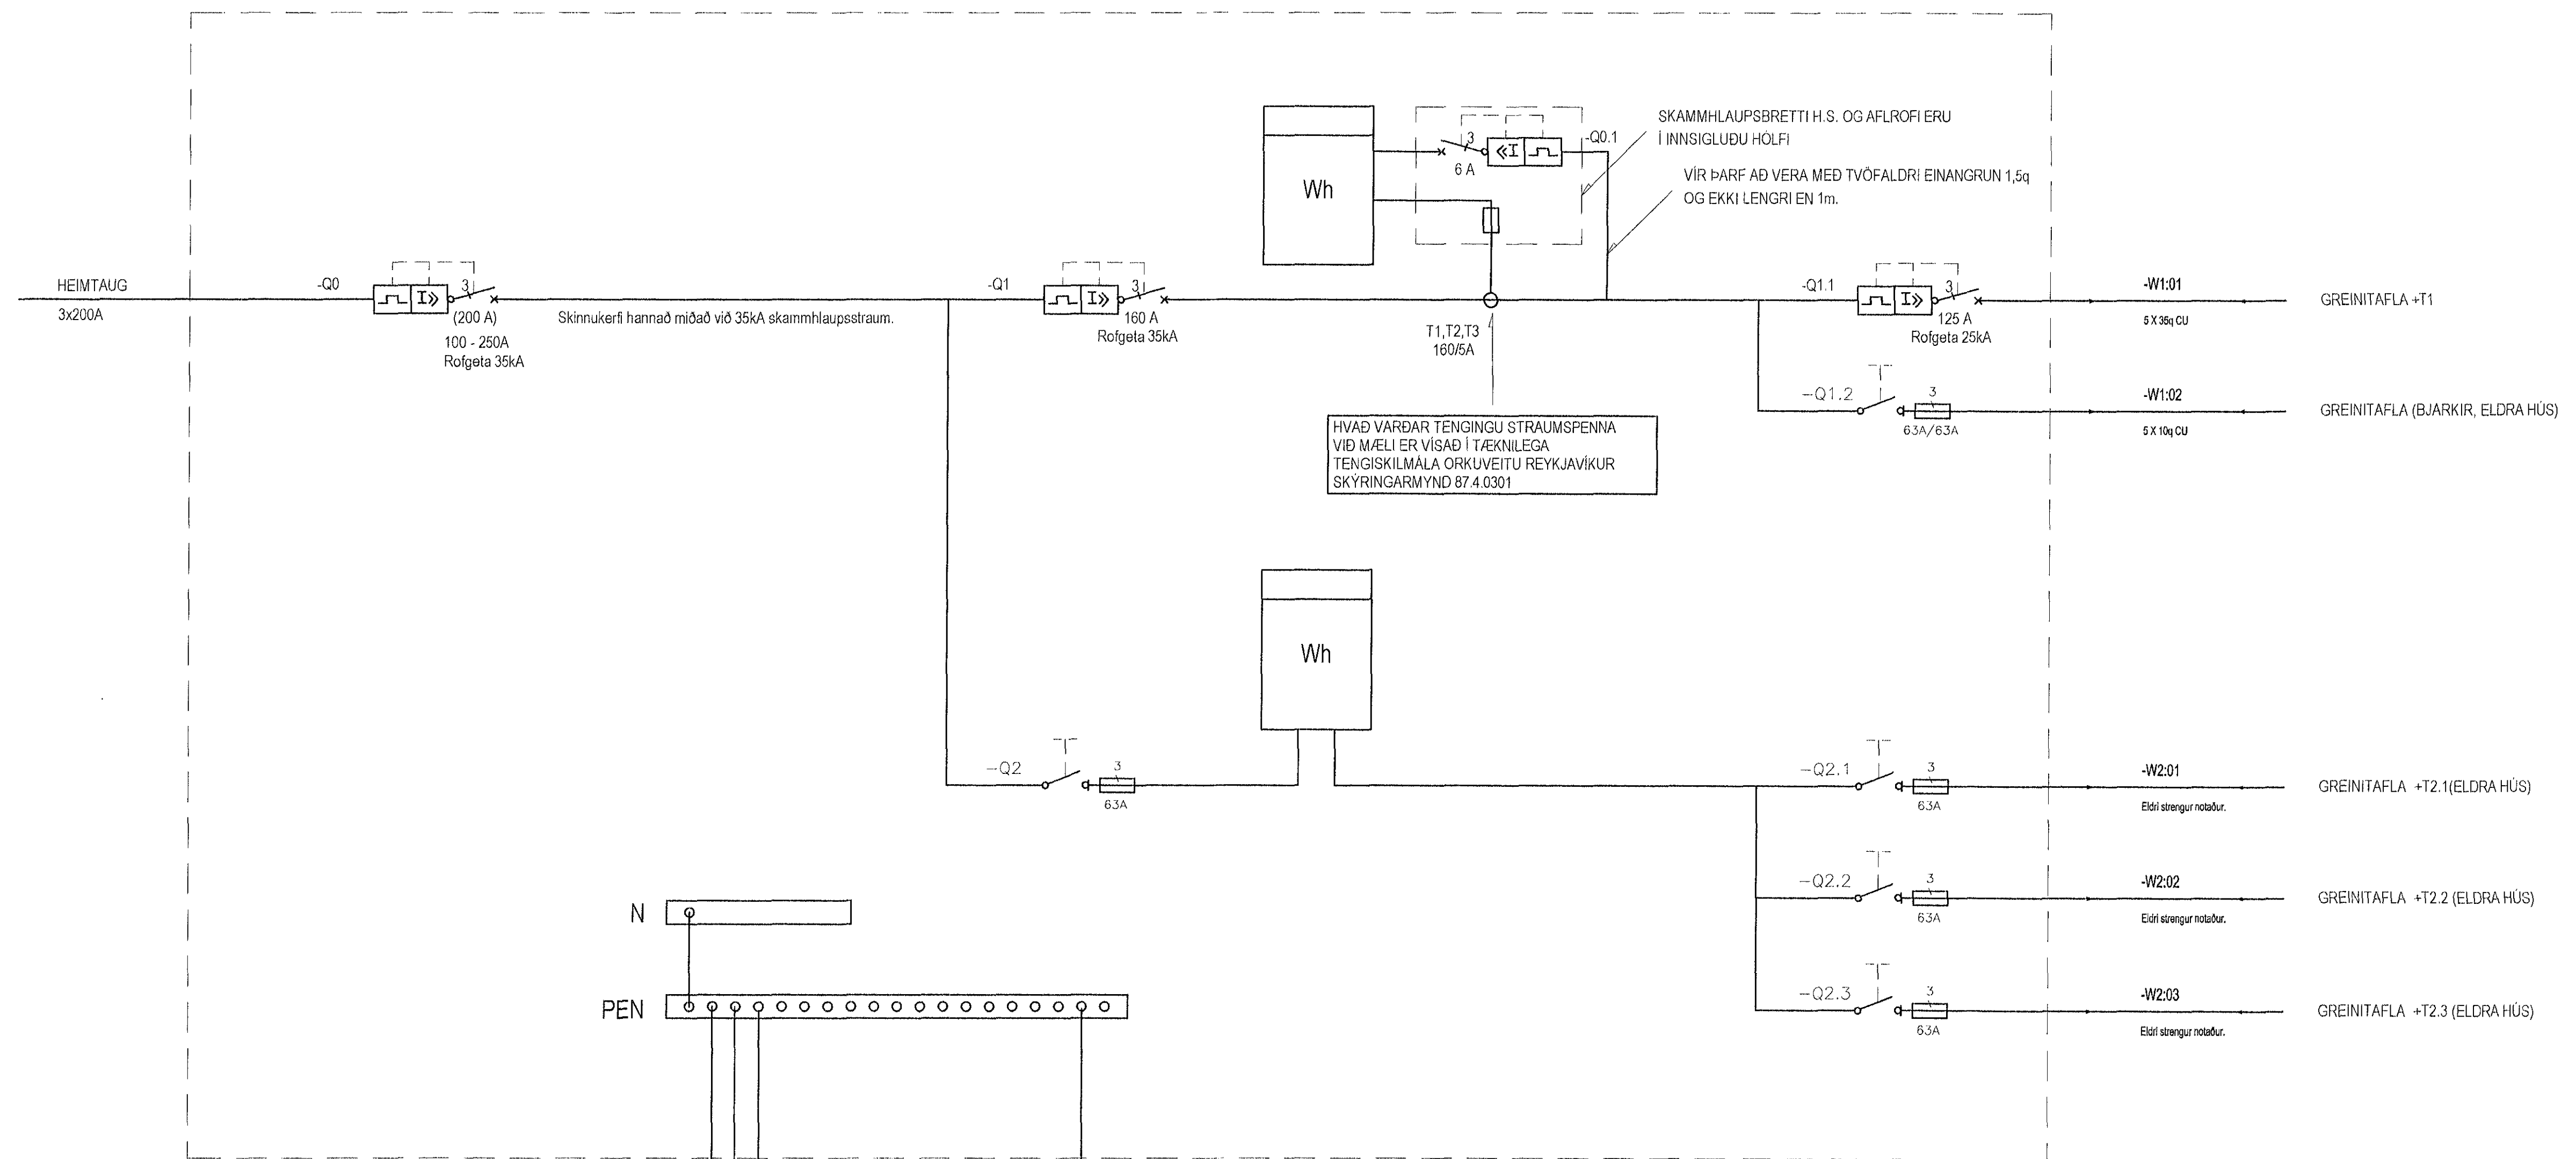

ADALTAFLA TA

ÍSTAK

	BREYTINGA DAGS 08.01.2002 Tæknibreyting	BREYTING B DAGS 09.04.2002 REYNDARTEIGNINGAR	BREYTING C DAGS 9	TEIKNAD ags	VYRF RTS	TÖLVUHEITI 1097-005 . DWG	VERKJAFI BJARKARHÚS, HAUKAHLAUNI 1, 220 HAFNARFJÖRÐUR		RAFTÆKNISTOFAN	TEIKNING NR 56-1097-1-005
MELISTOKUR	0 5 10 15 20 25 30 cm	MELIKNÁRI ENGINN	SAMBYKKT David E. Sölvason Kr. 100356-3339	VERKJAFI EINLINUMYND TA	HANUÐ ags	GREINISVEGUR 3 520 5900	108 REYKJAVÍK FAX: 520 5901	DAGS 19.09.2001	BREYTI B	