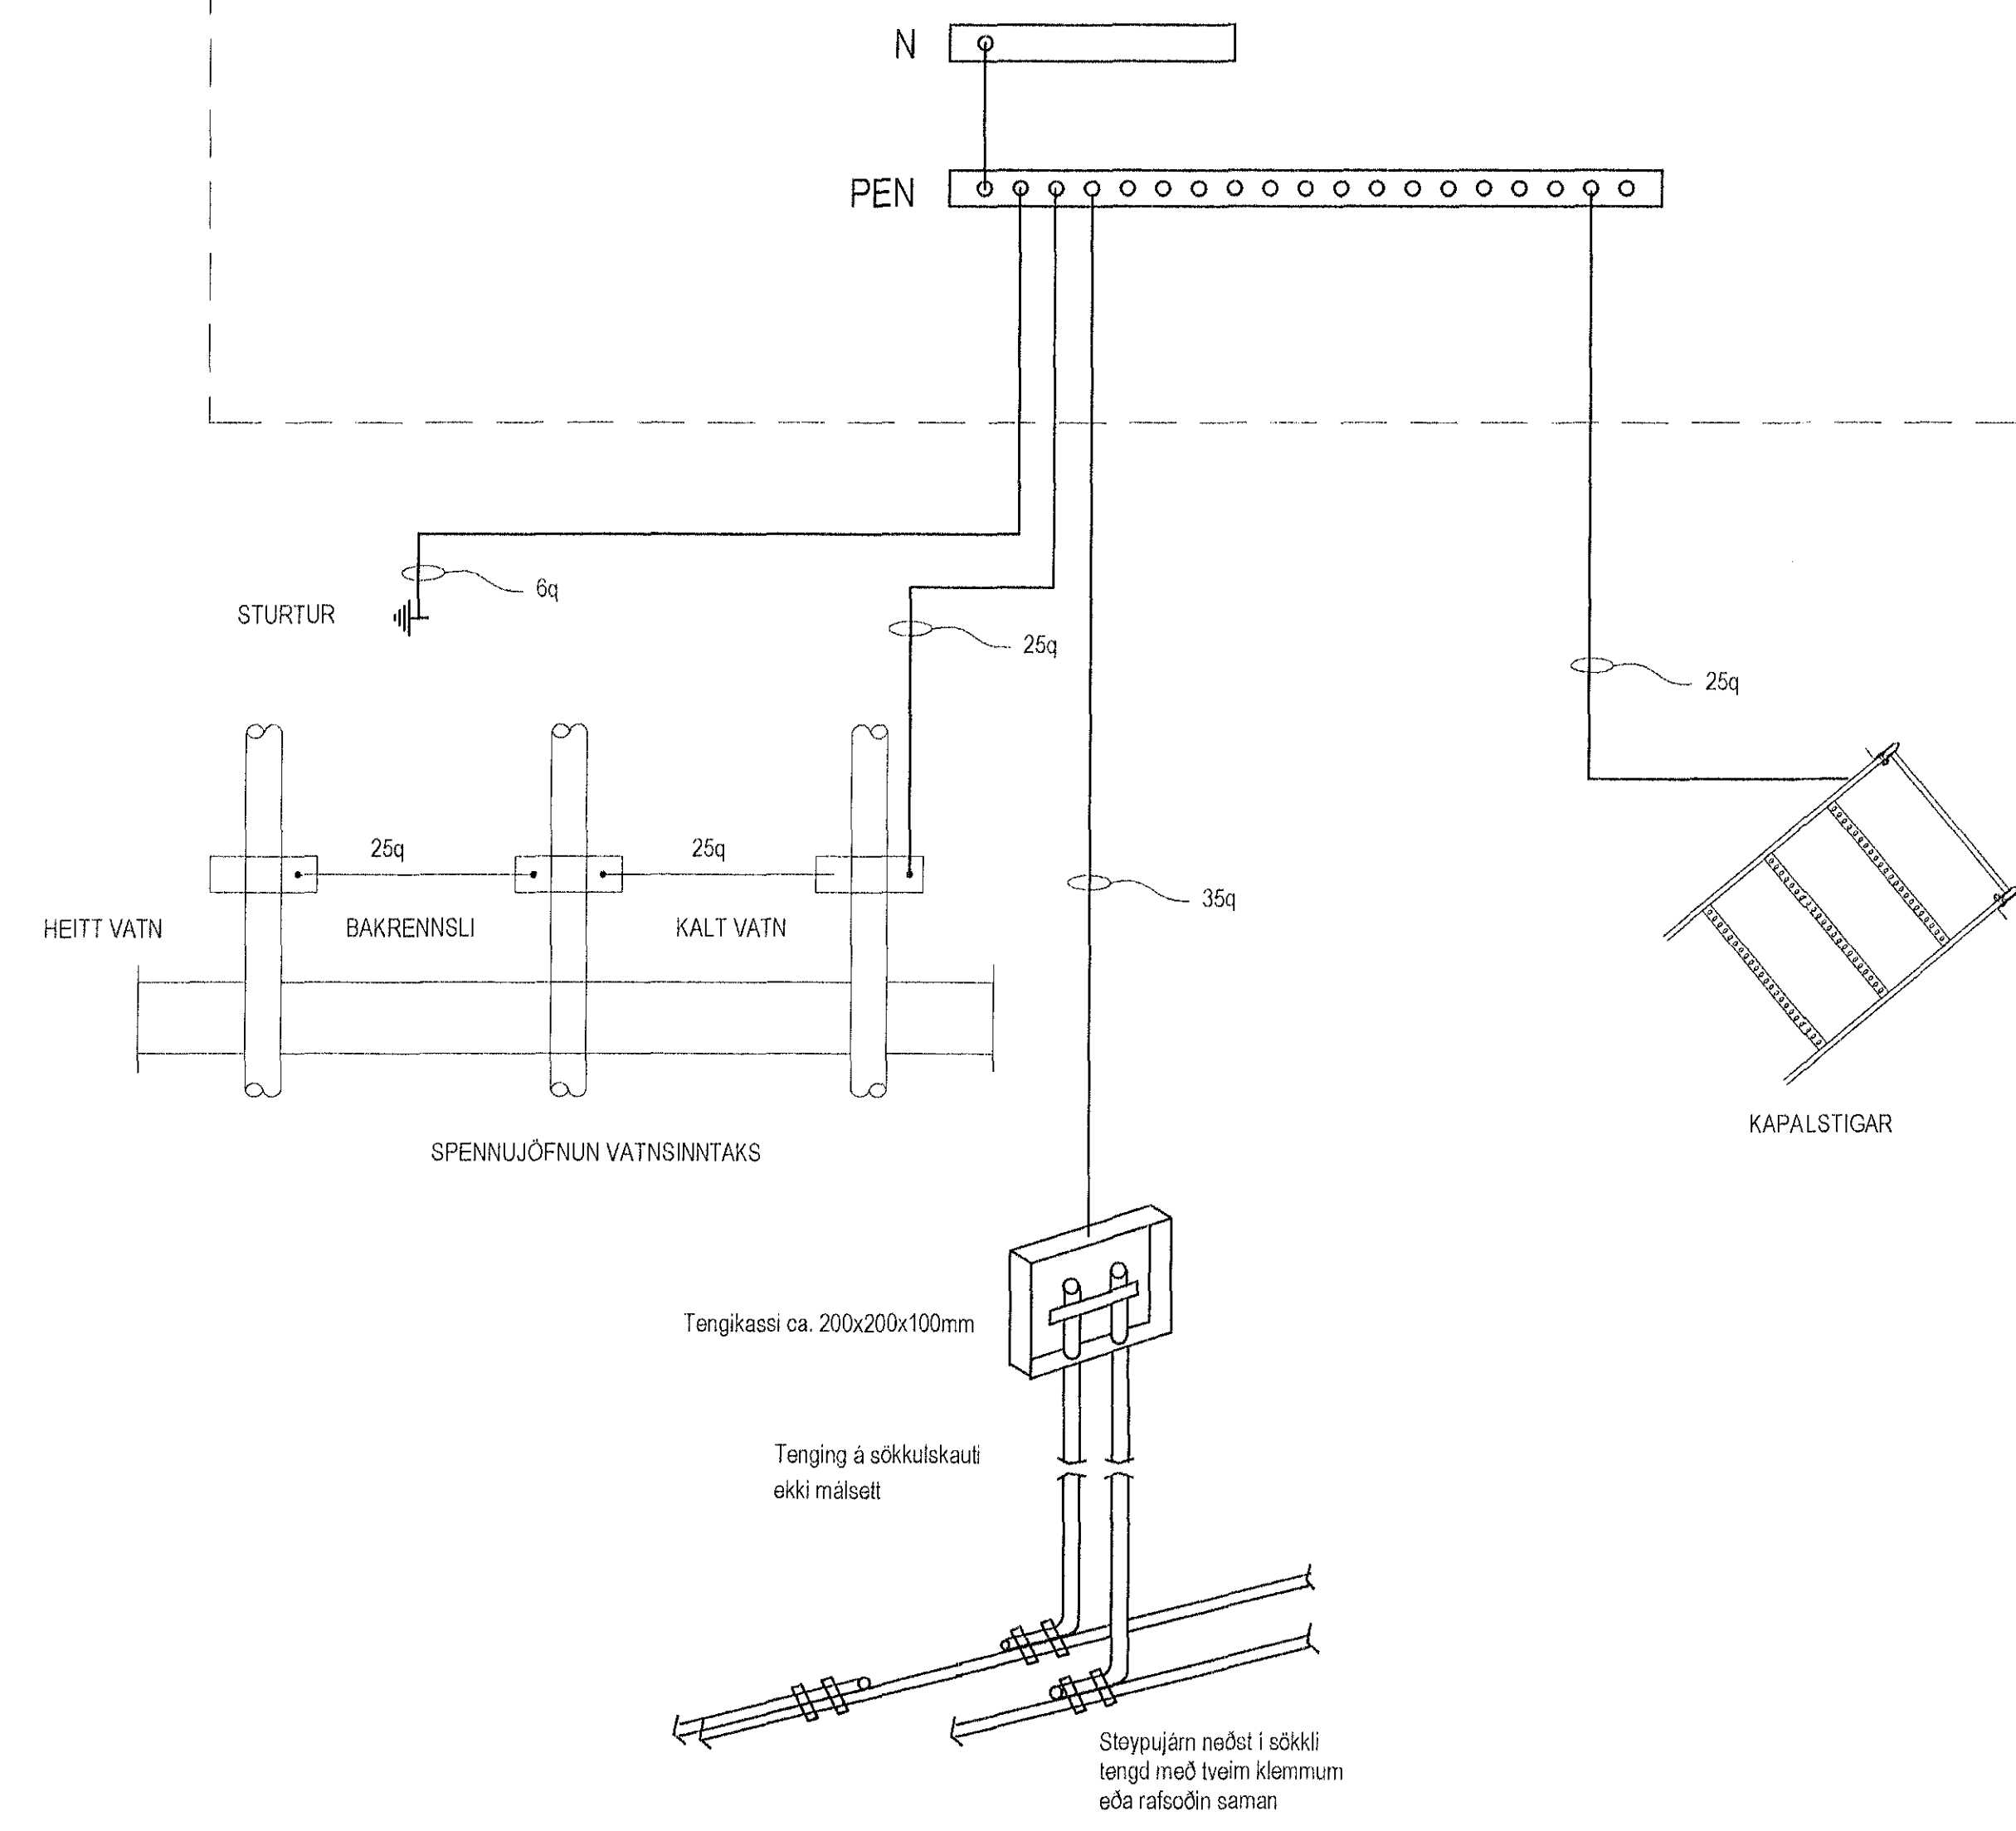

ADALTAFLA TA

ÍSTAK

	BREYTINGA DAGS 08.01.2002 Tæknibreyting	BREYTING B DAGS 09.04.2002 REYNDARTEIGNINGAR	BREYTING C DAGS 9	TEIKNAD ags	VYRF RTS	TÖLVUHEITI 1097-005 . DWG	VERKJAFI BJARKARHÚS, HAUKAHLAUNI 1, 220 HAFNARFJÖRÐUR		RAFTÆKNISTOFAN	TEIKNING NR 56-1097-1-005
MELISTOKUR	0 5 10 15 20 25 30 cm	MELIKNÁRI ENGINN	SAMBYKKT David E. Sölvason Kr. 100356-3339	VERKJAFI EINLINUMYND TA	HANUÐ ags	GREINISVEGUR 3 520 5900	108 REYKJAVÍK FAX: 520 5901	DAGS 19.09.2001	BREYTI B	