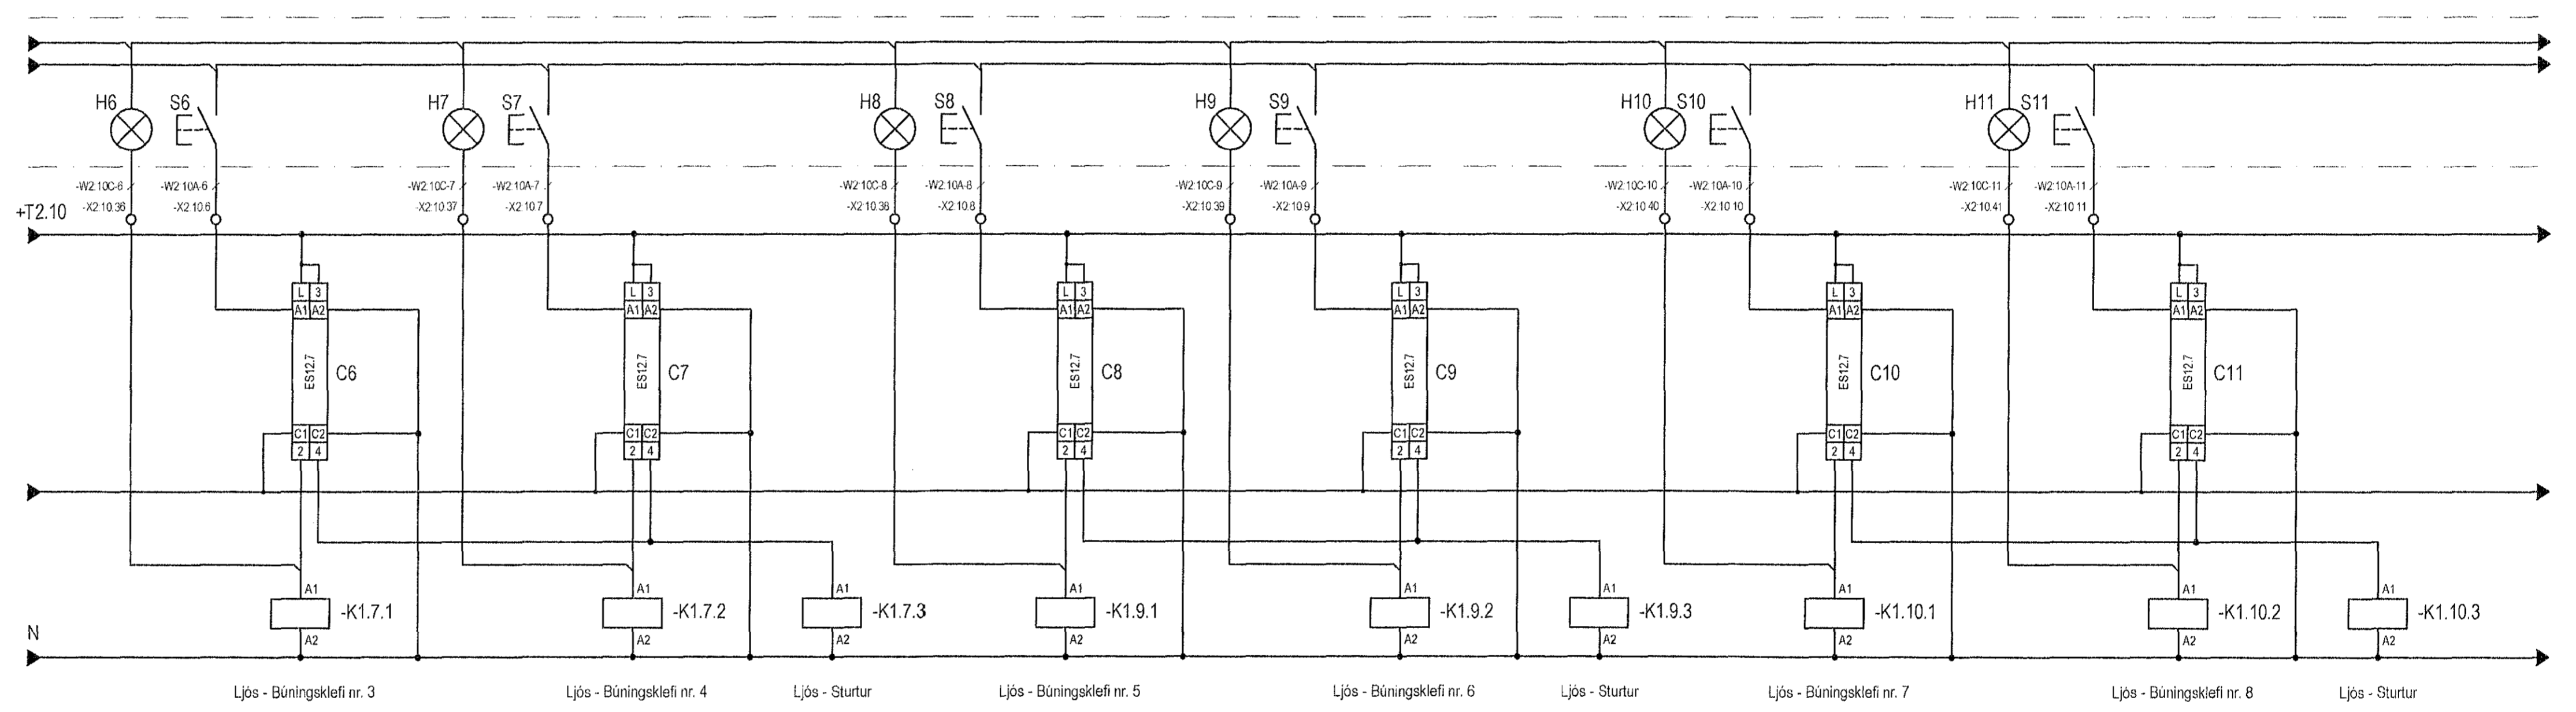

Stýring á kveikingum