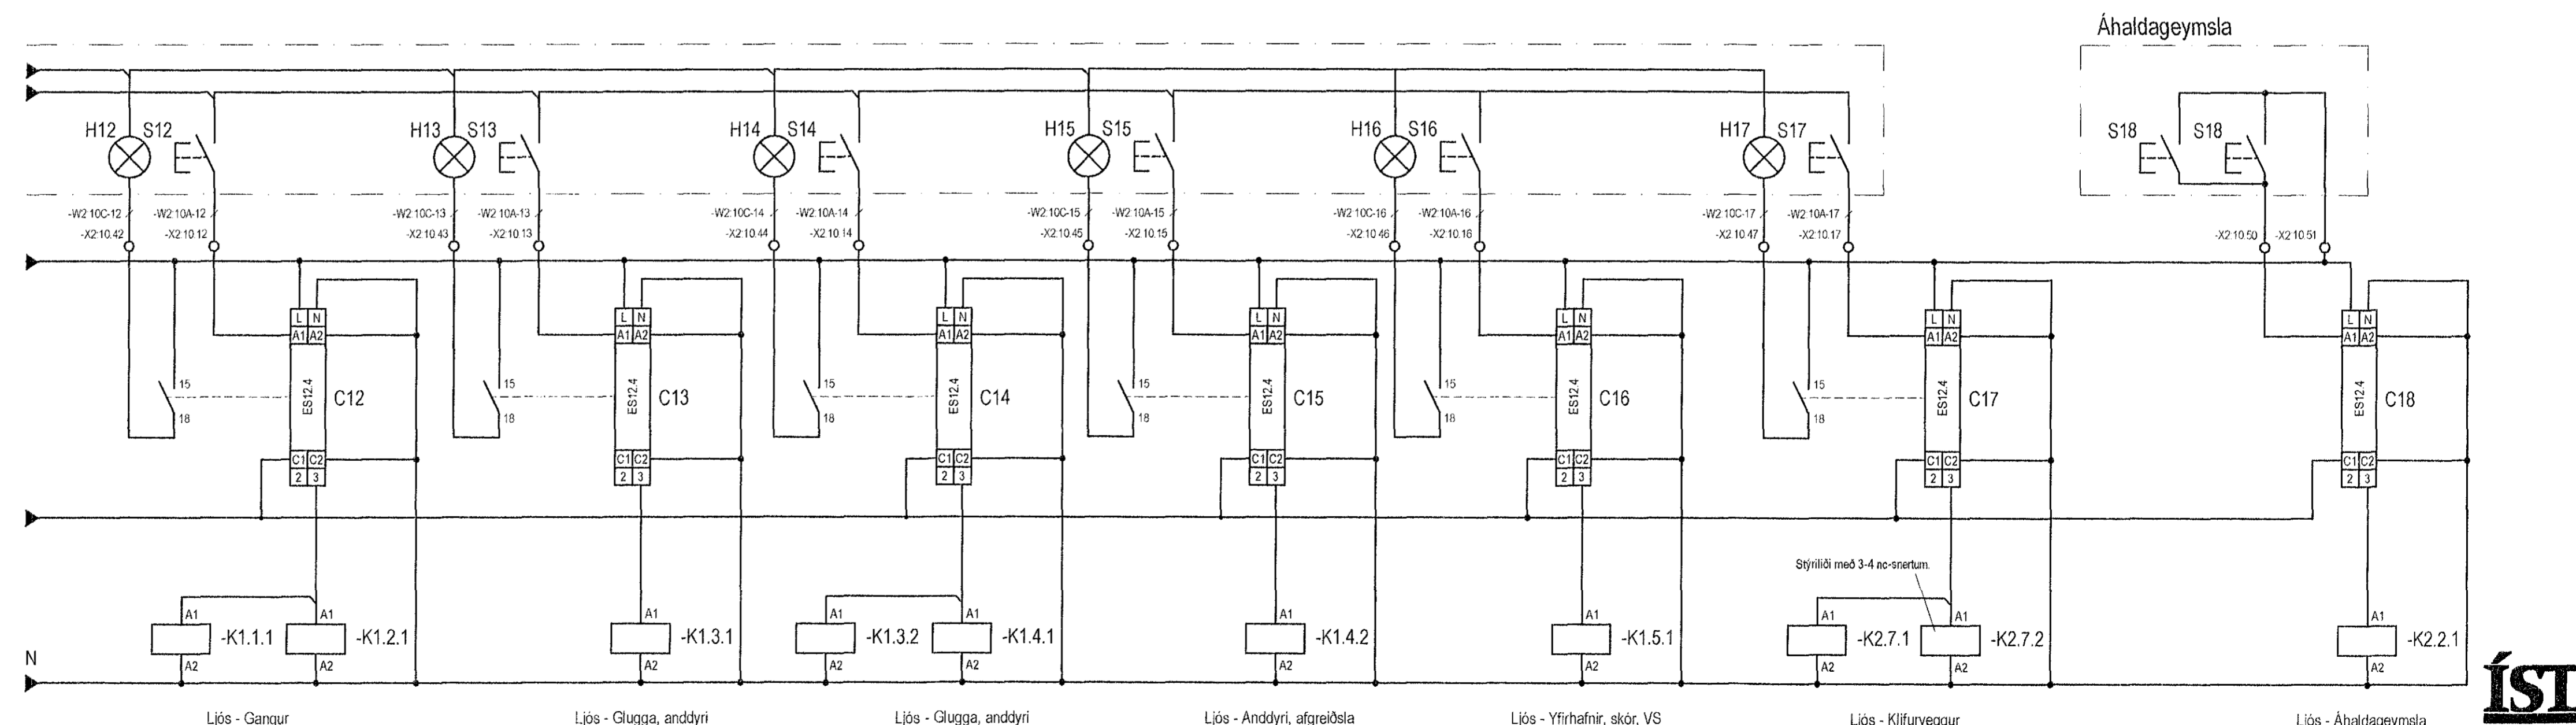

Stýring á kveikingum