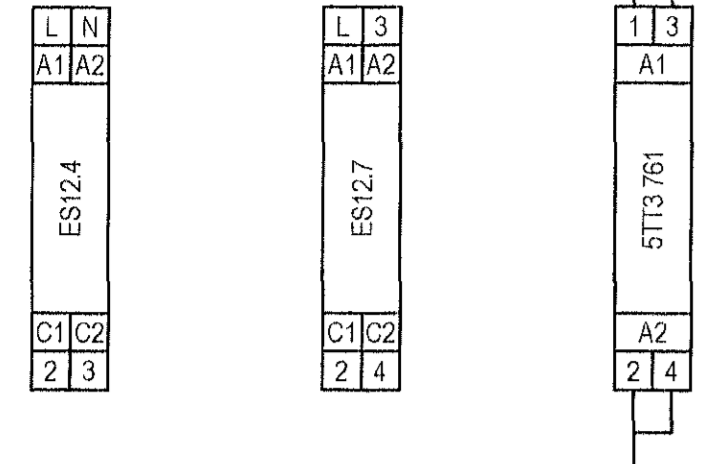

# Skýringar:

Hönnun ljósaþyrtingar miðast við að notaðir séu Eltako veltiðlar (ES12.4 og ES12.7) og Siemens (5TT3 761) kraftspólulíðar. Á Siemens líðanum eru báðar snerturnar notaðar.

## Tillaga

Þrýstirofalar með ljósi, komið fyrir í panil í afgreiðslu.

Mkv. 1:2