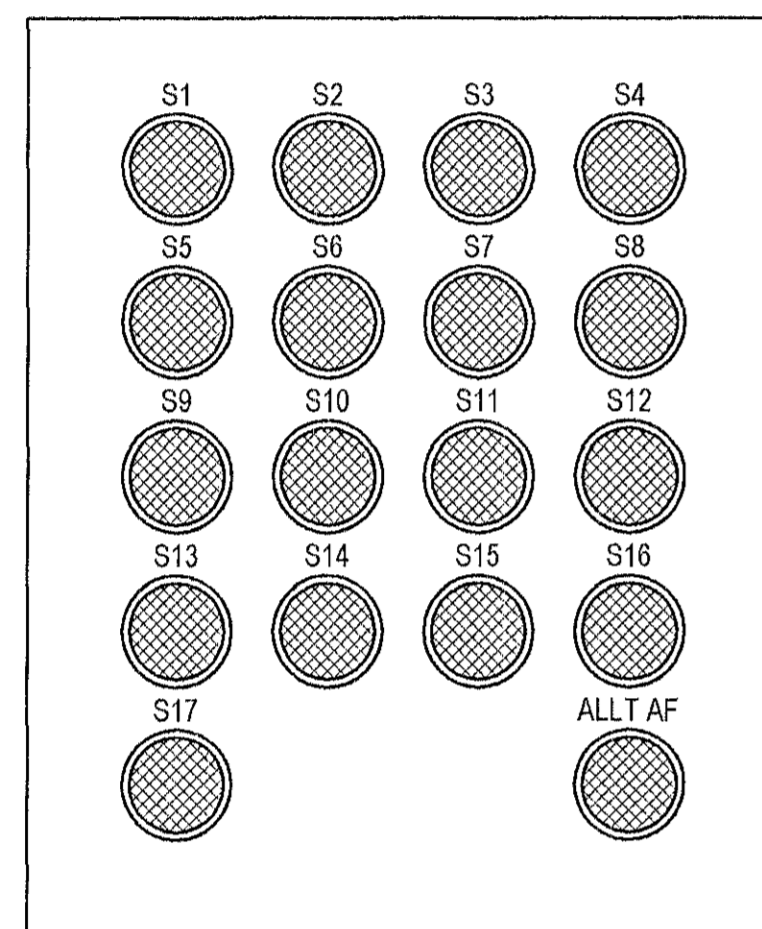

# Skýringar:

Hönnun ljósaþyrtingar miðast við að notaðir séu Eltako veltiðlar (ES12.4 og ES12.7) og Siemens (5TT3 761) kraftspólulíðar. Á Siemens líðanum eru báðar snerturnar notaðar.

## Tillaga

Þrýstirofalar með ljósi, komið fyrir í panil í afgreiðslu.

Mkv. 1:2