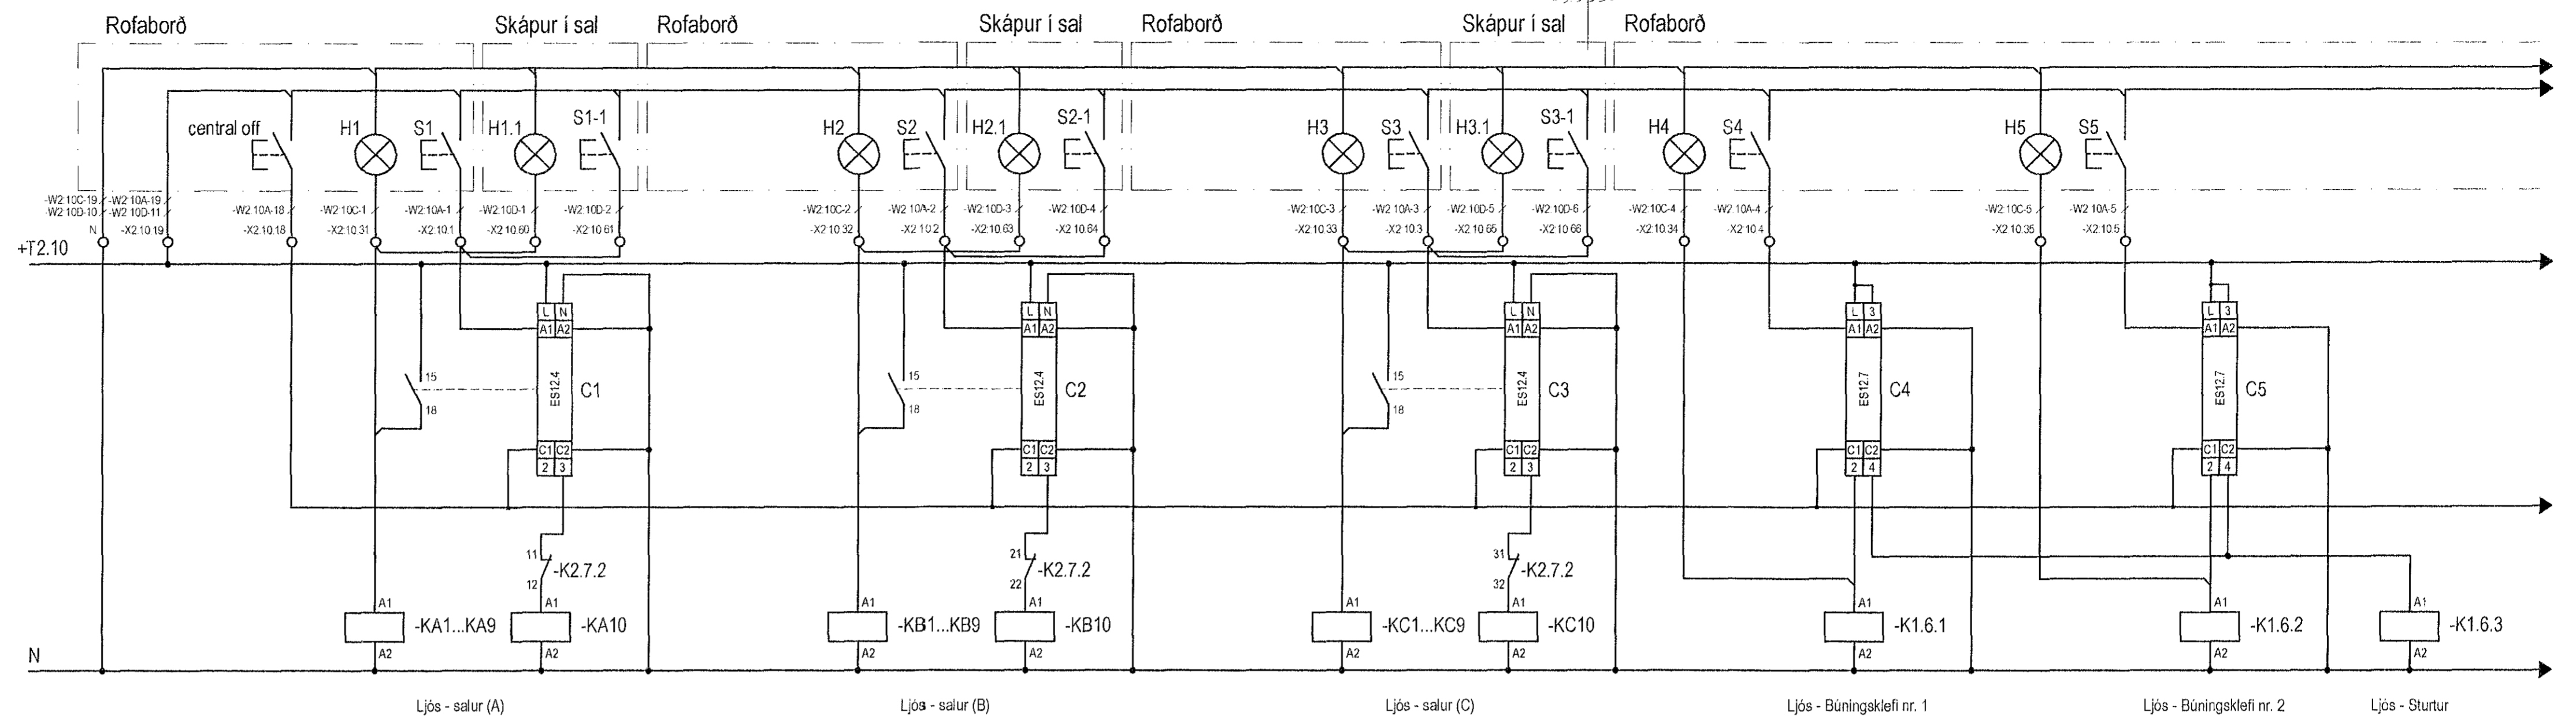

Stýring á kveikingum