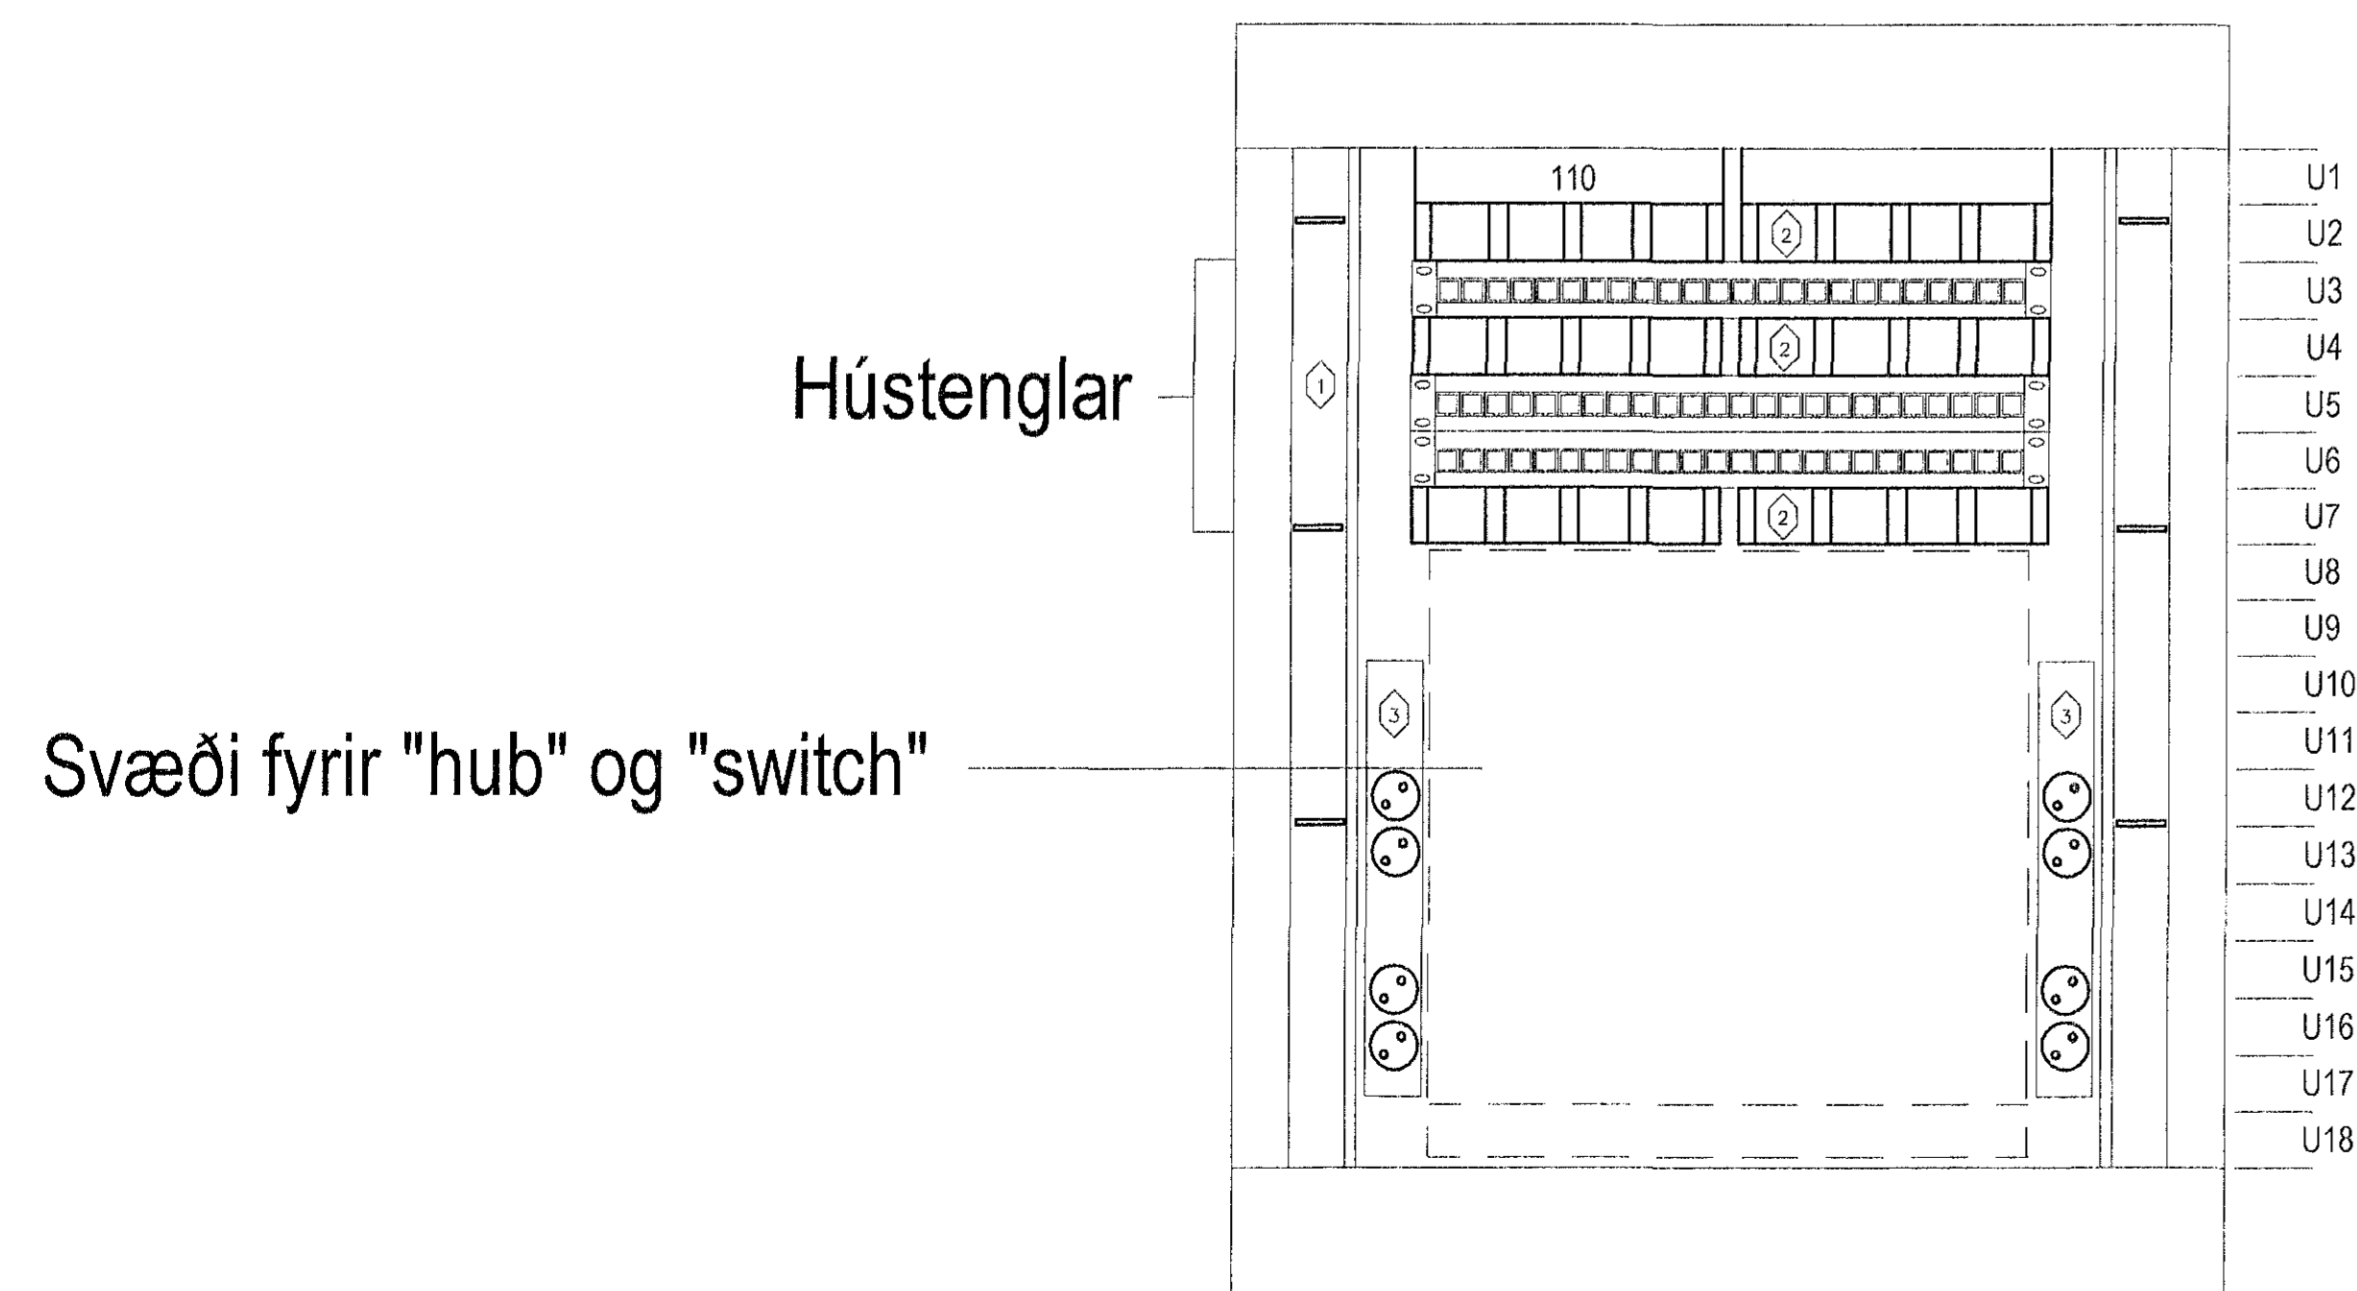

Rásmynd tölvu- og símalagnakerfis.

Strengir og búnaður skal vera gerður fyrir 100Mbit/s flutningshraða

Tengiskápur

Rásmynd myndavélakerfis.

Rásmynd hjóðkerfis.

Rásmynd loftnetskerfis.

ATH!
Val á strengjum fer eftir þeim búnaði sem valinn er.