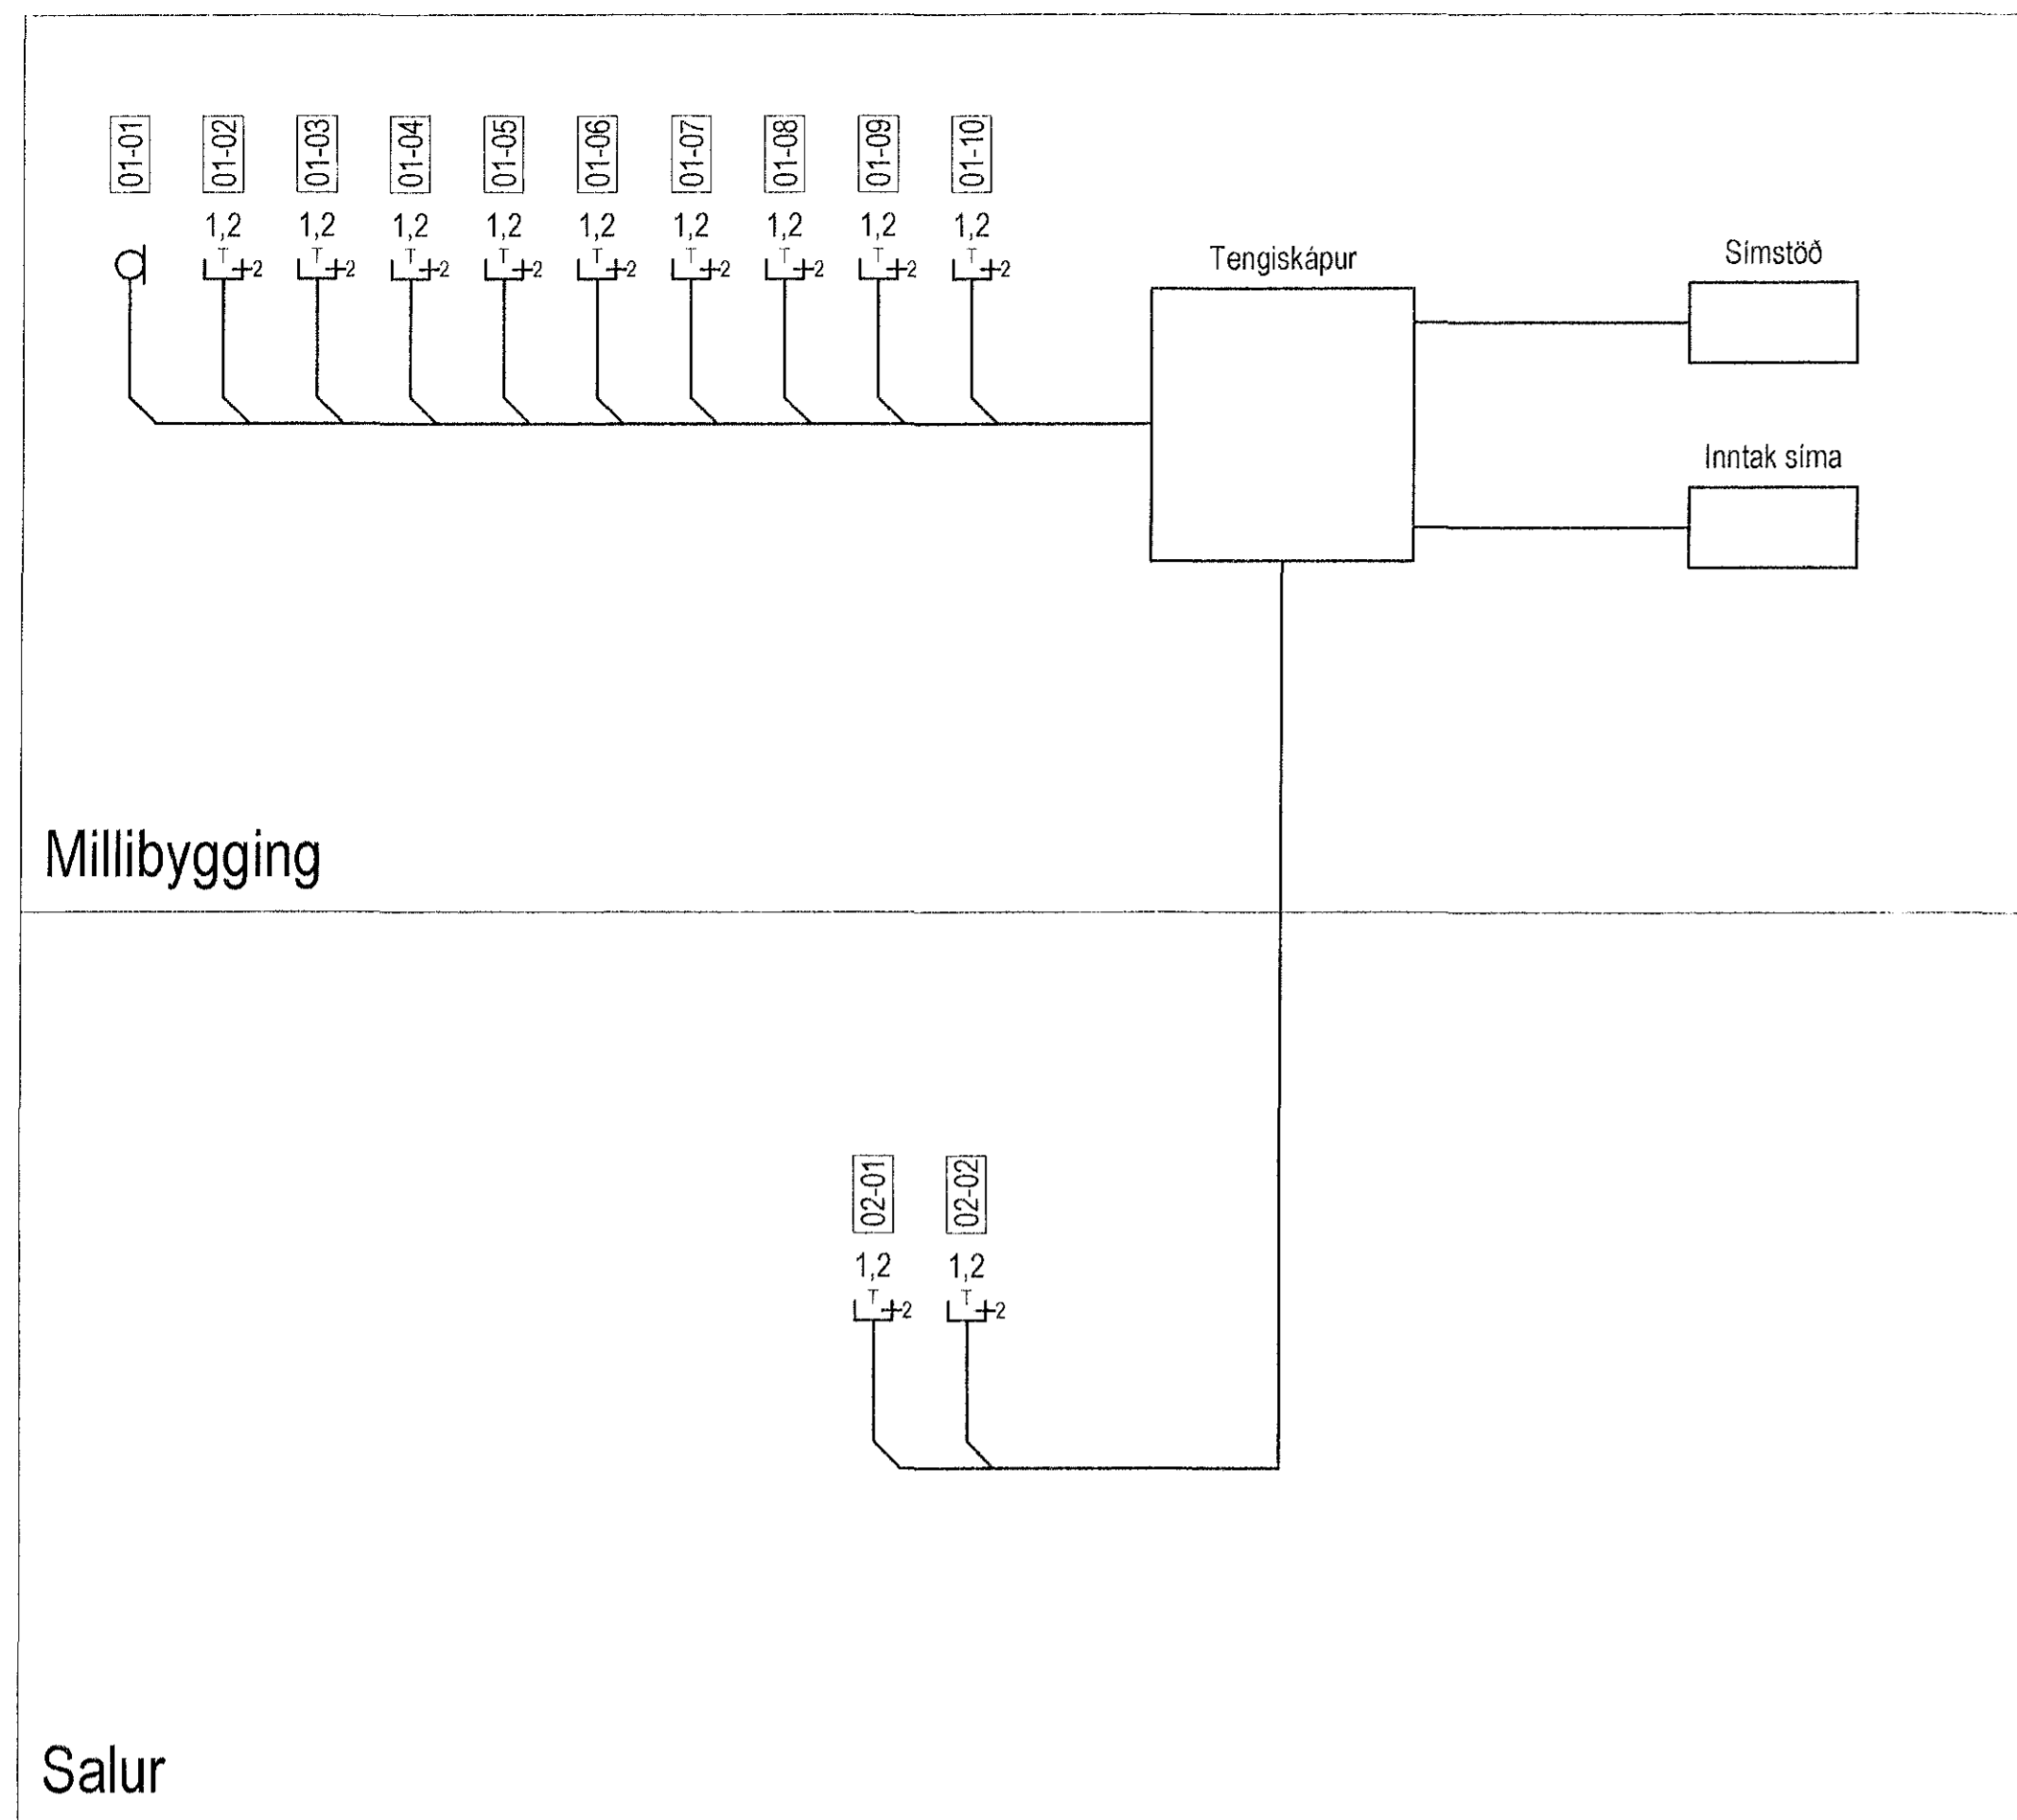

Rásmynd tölvu- og símalagnakerfis.

Strengir og búnaður skal vera gerður fyrir 100Mbit/s flutningshraða

Tengiskápur

Rásmynd myndavélakerfis.

Rásmynd hjóðkerfis.

Rásmynd loftnetskerfis.

ATH!
Val á strengjum fer eftir þeim búnaði sem valinn er.