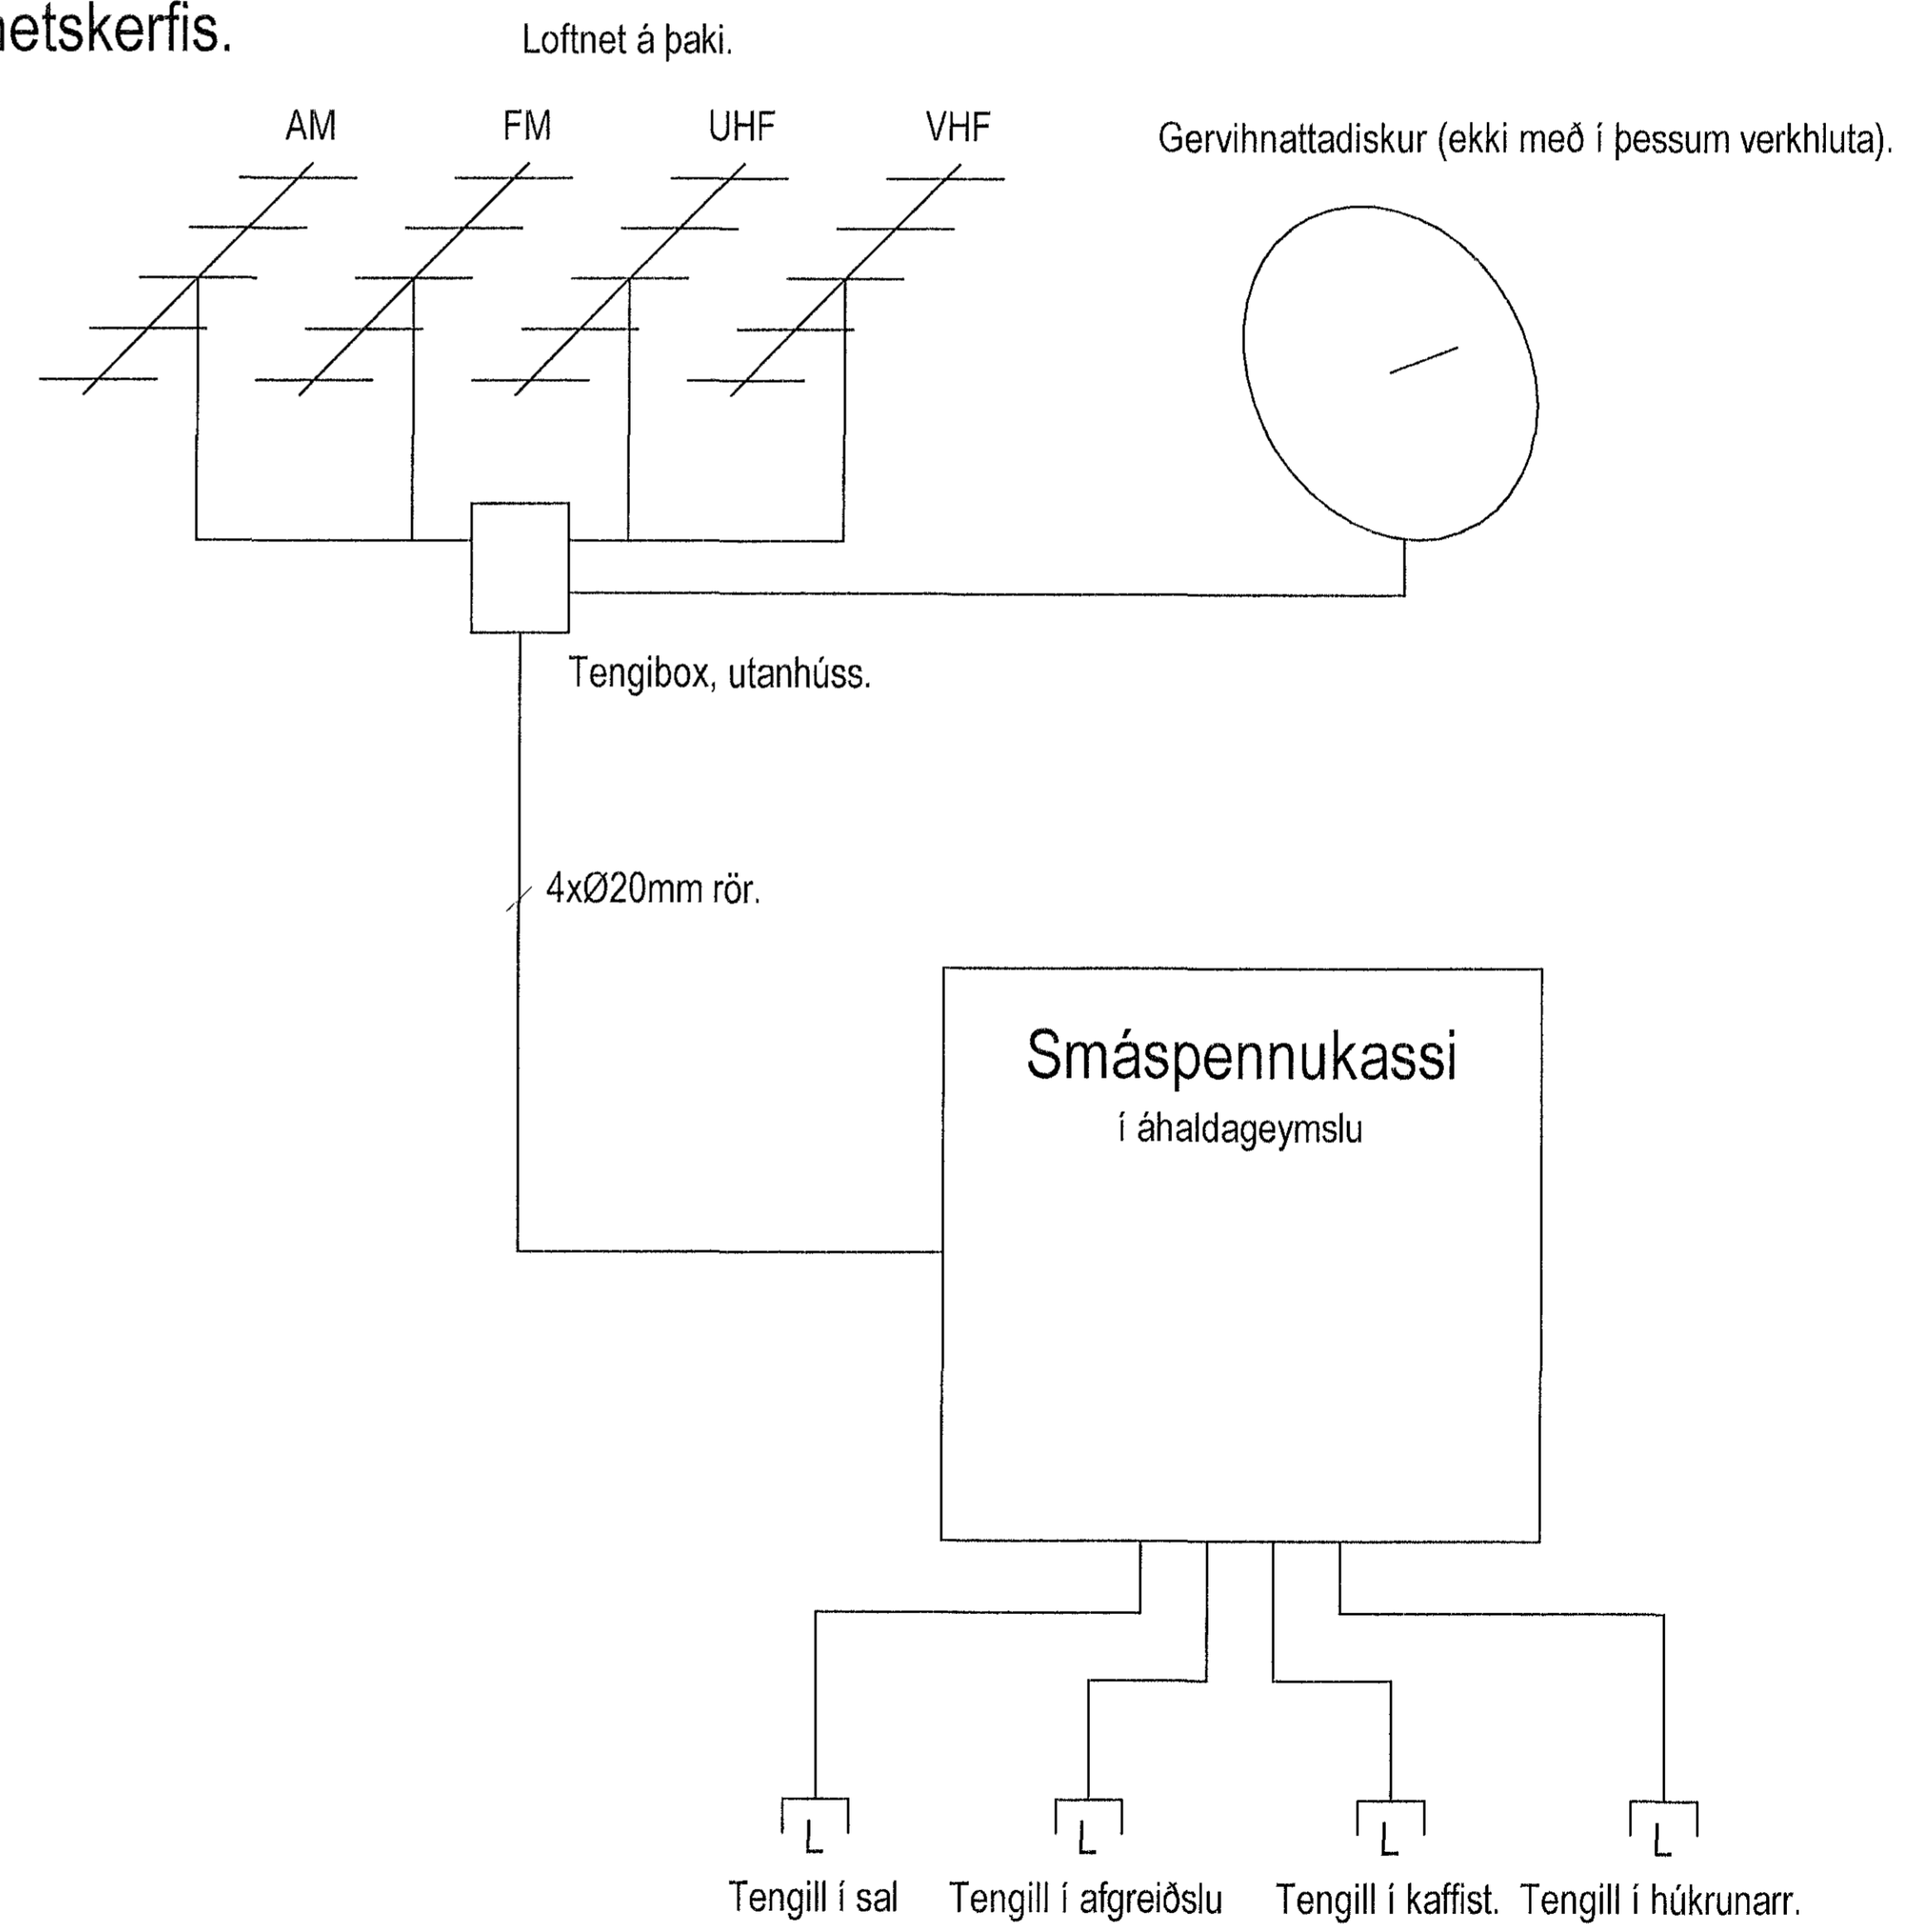

Rásmynd tölvu- og símalagnakerfis.

Strengir og búnaður skal vera gerður fyrir 100Mbit/s flutningshraða

Tengiskápur

Rásmynd myndavélakerfis.

Rásmynd hjóðkerfis.

Rásmynd loftnetskerfis.

ATH!
Val á strengjum fer eftir þeim búnaði sem valinn er.