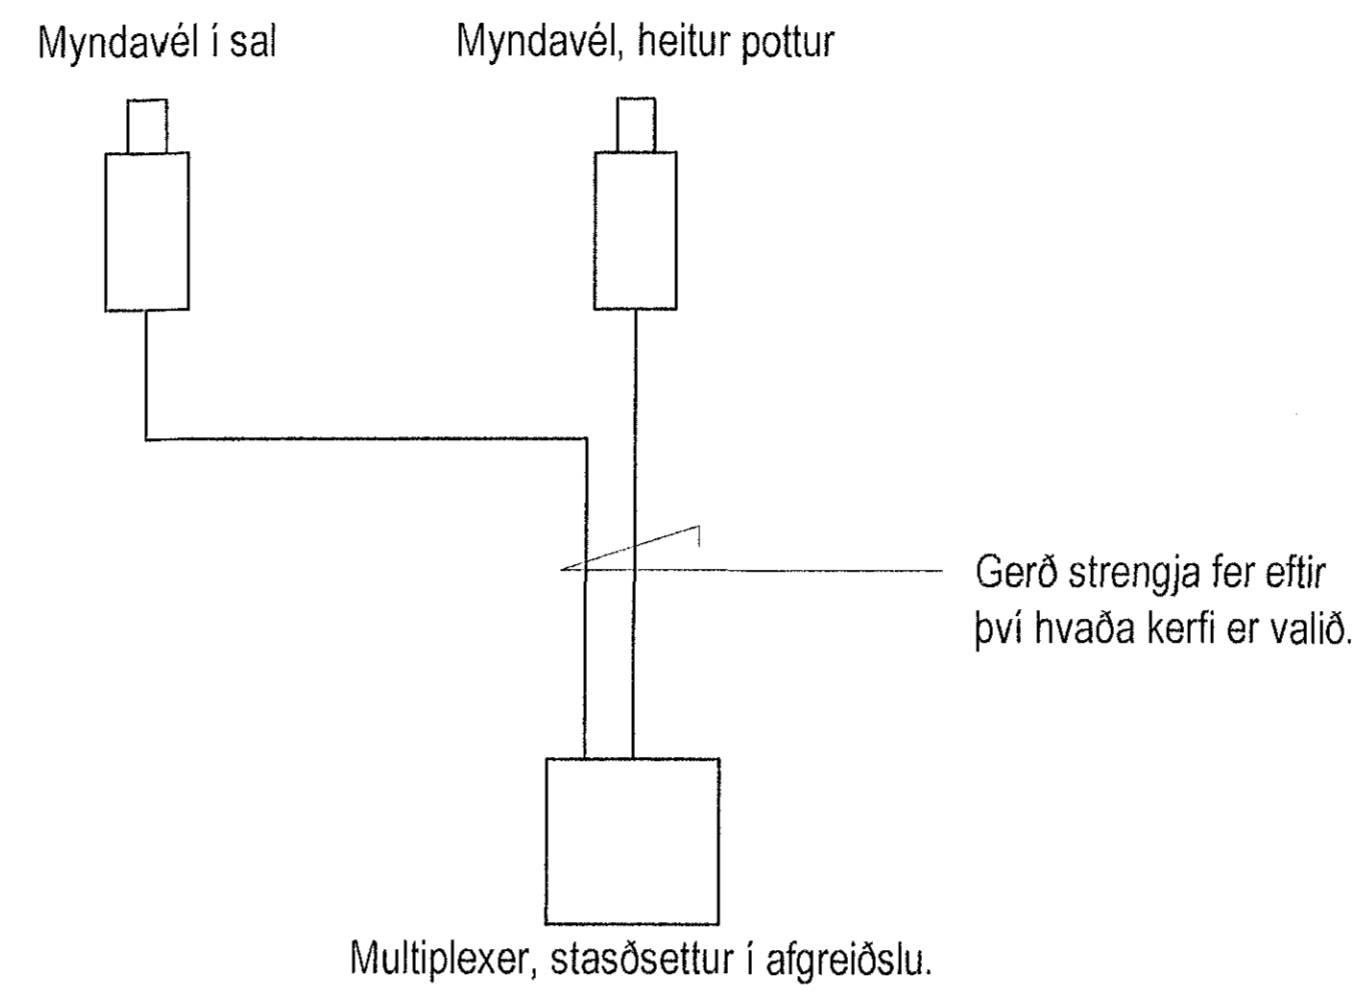

Rásmynd tölvu- og símalagnakerfis.

Strengir og búnaður skal vera gerður fyrir 100Mbit/s flutningshraða

Tengiskápur

Rásmynd myndavélakerfis.

Rásmynd hjóðkerfis.

Rásmynd loftnetskerfis.

ATH!
Val á strengjum fer eftir þeim búnaði sem valinn er.