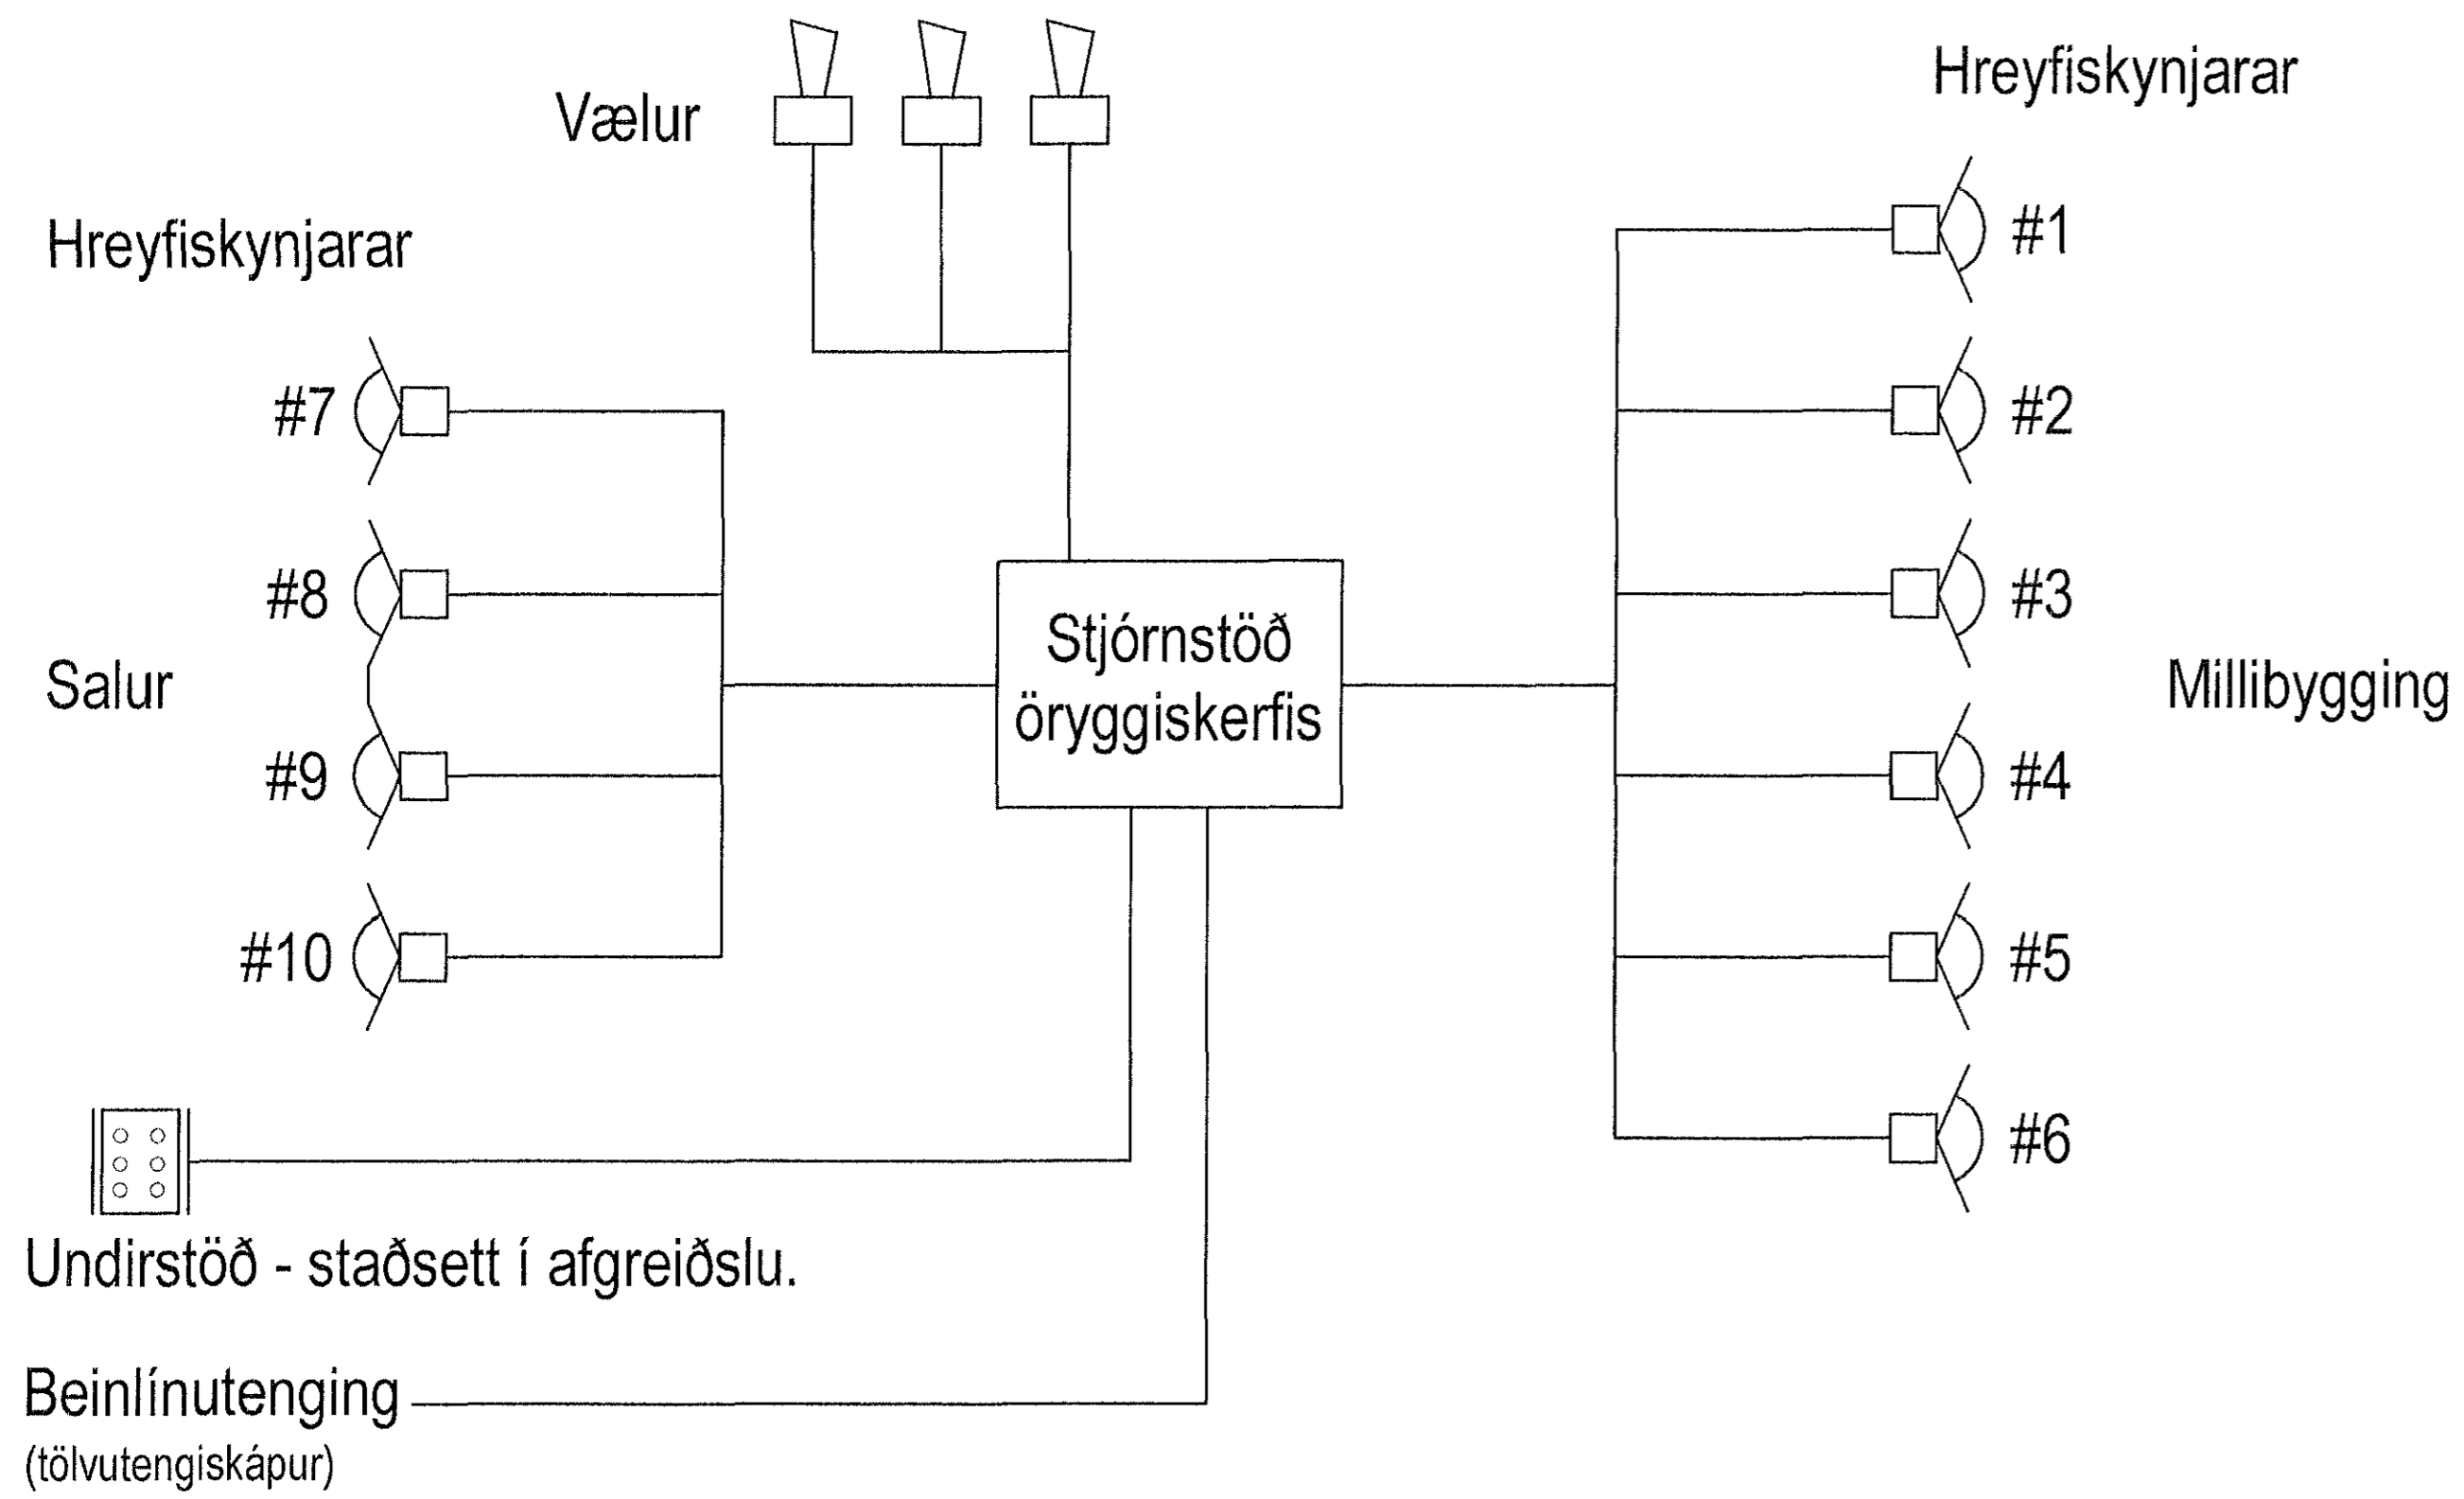

Rásmynd öryggiskerfis.

ATH!

Val á strengjum er í samráði við þann sem selur kerfi.

Rásmynd klukku- og bjöllukerfis.

Staðsett í áhaldageymslu

Strengur sem nota á er 3x1q fjölþættur.

**ÍSTAK**