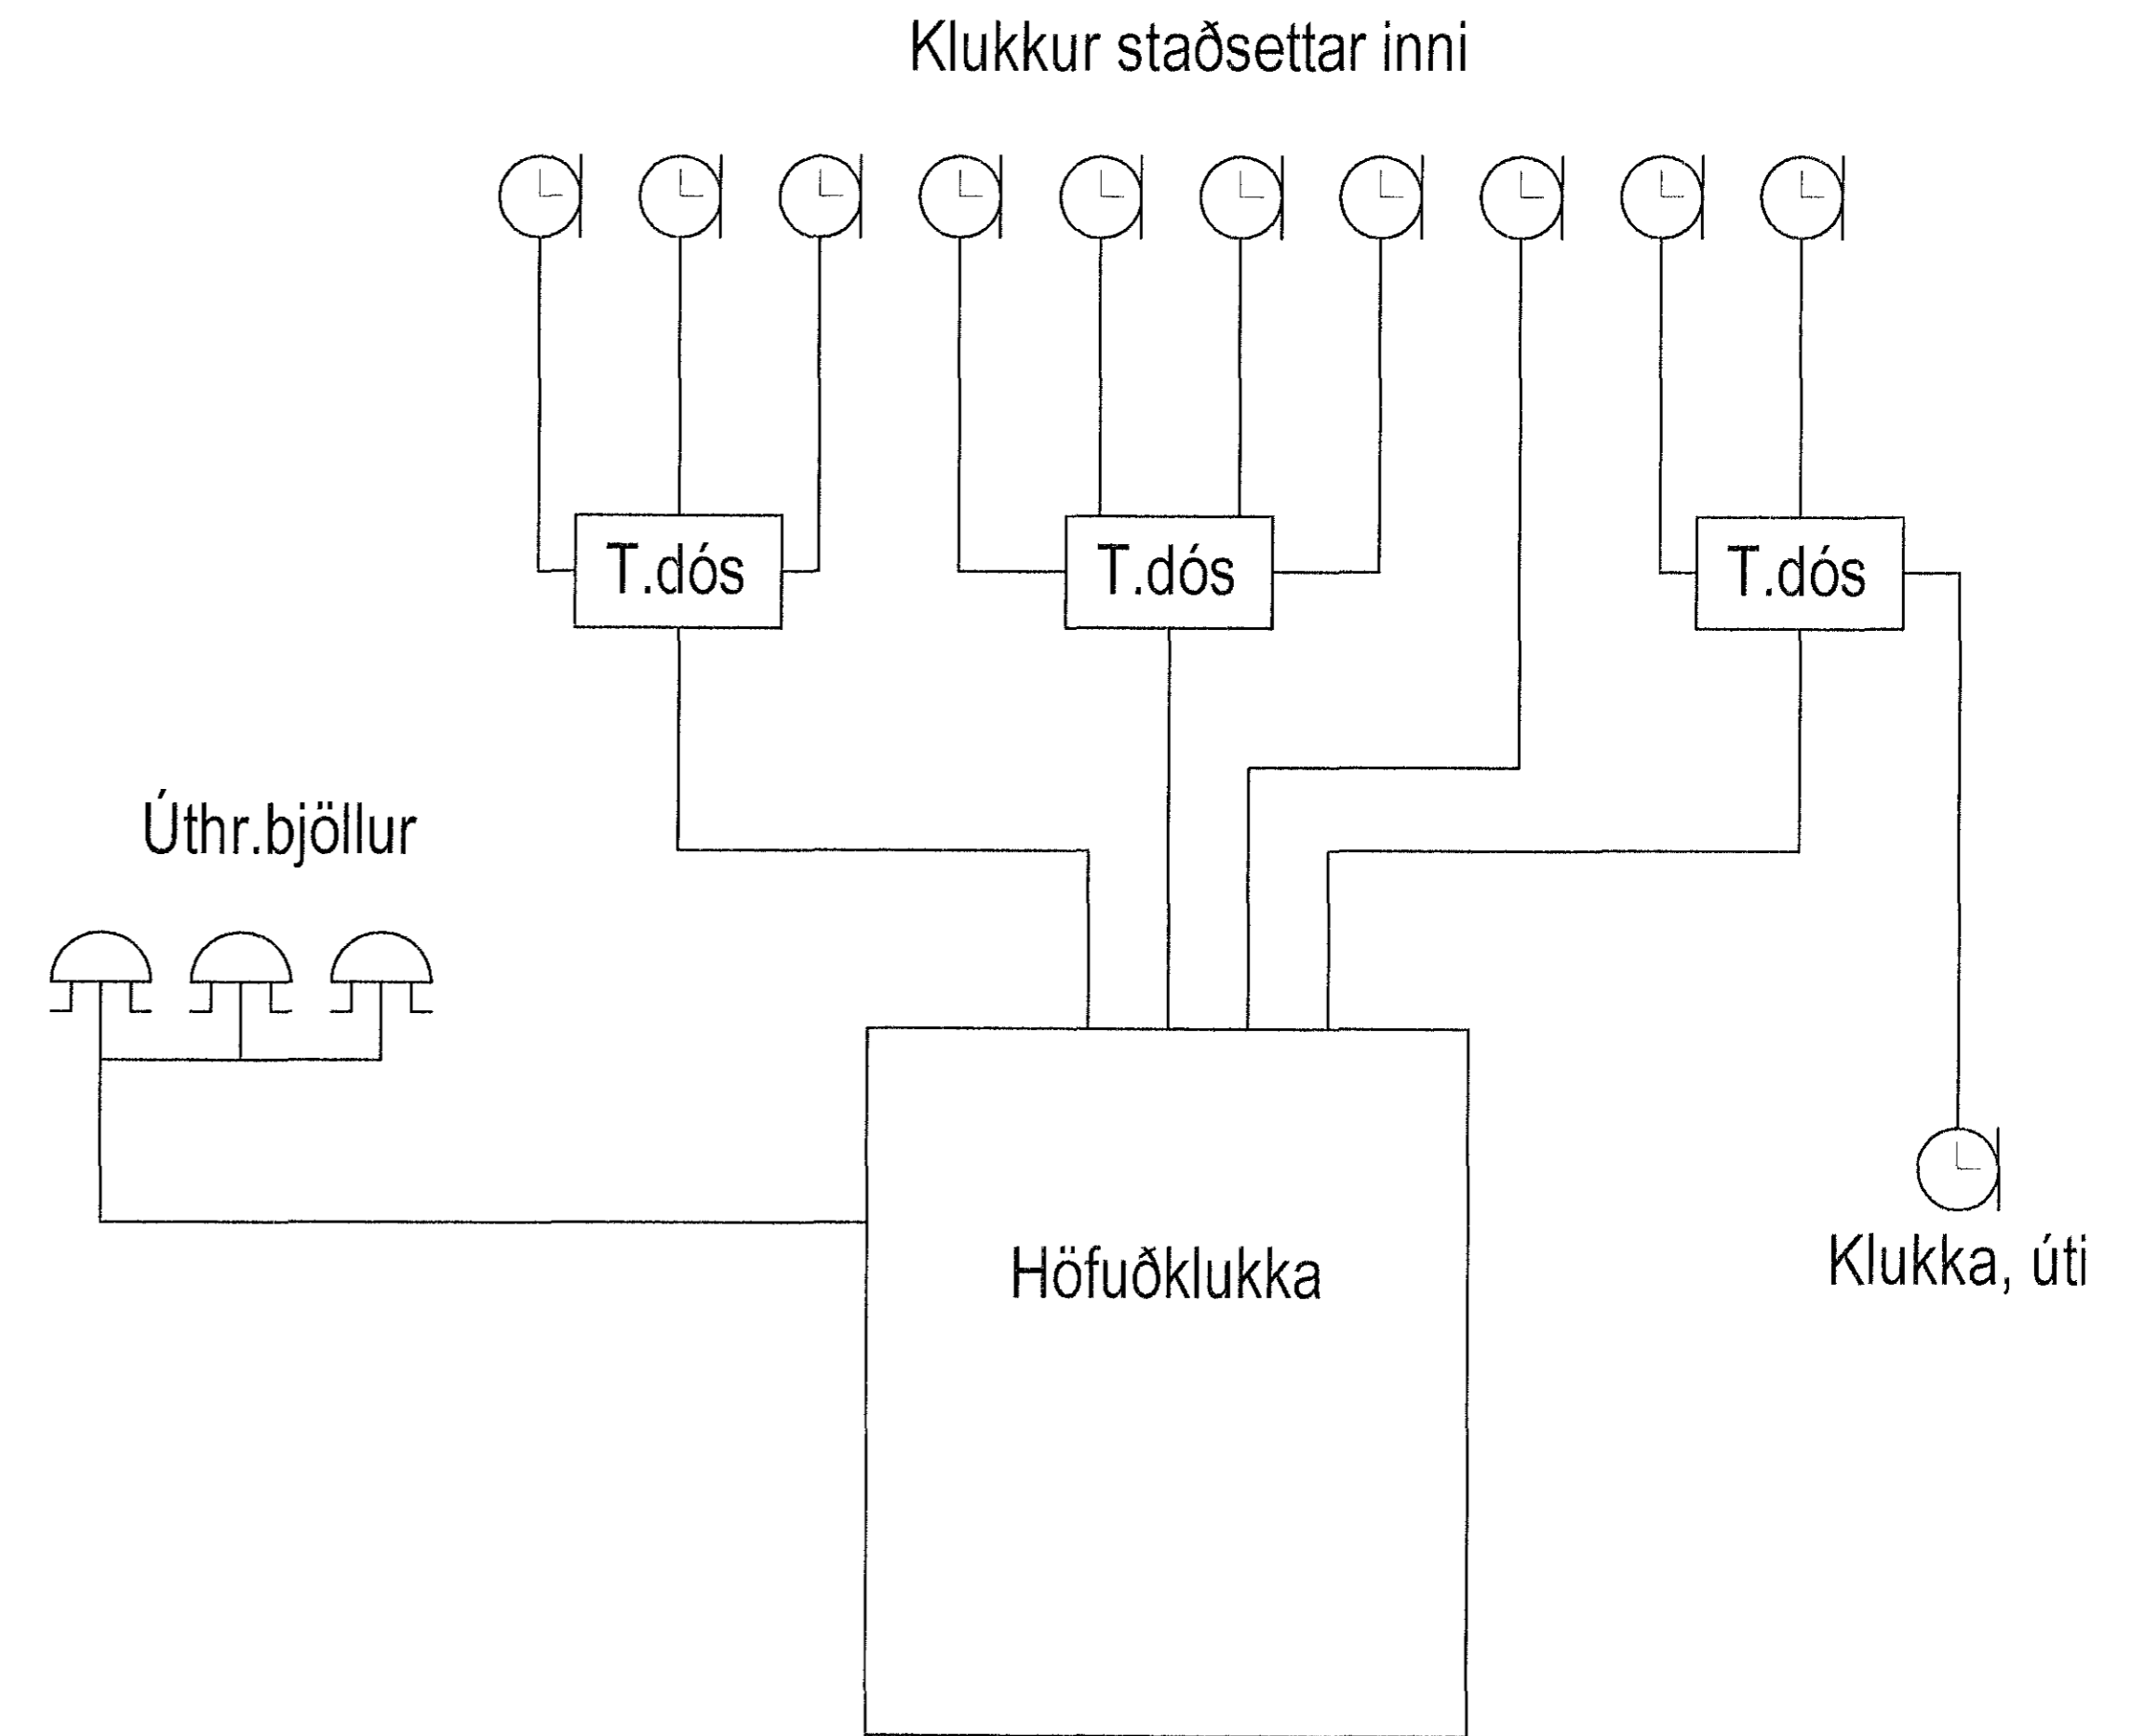

Rásmynd öryggiskerfis.

ATH!

Val á strengjum er í samráði við þann sem selur kerfi.

Rásmynd klukku- og bjöllukerfis.

Staðsett í áhaldageymslu

Strengur sem nota á er 3x1q fjölþættur.

**ÍSTAK**