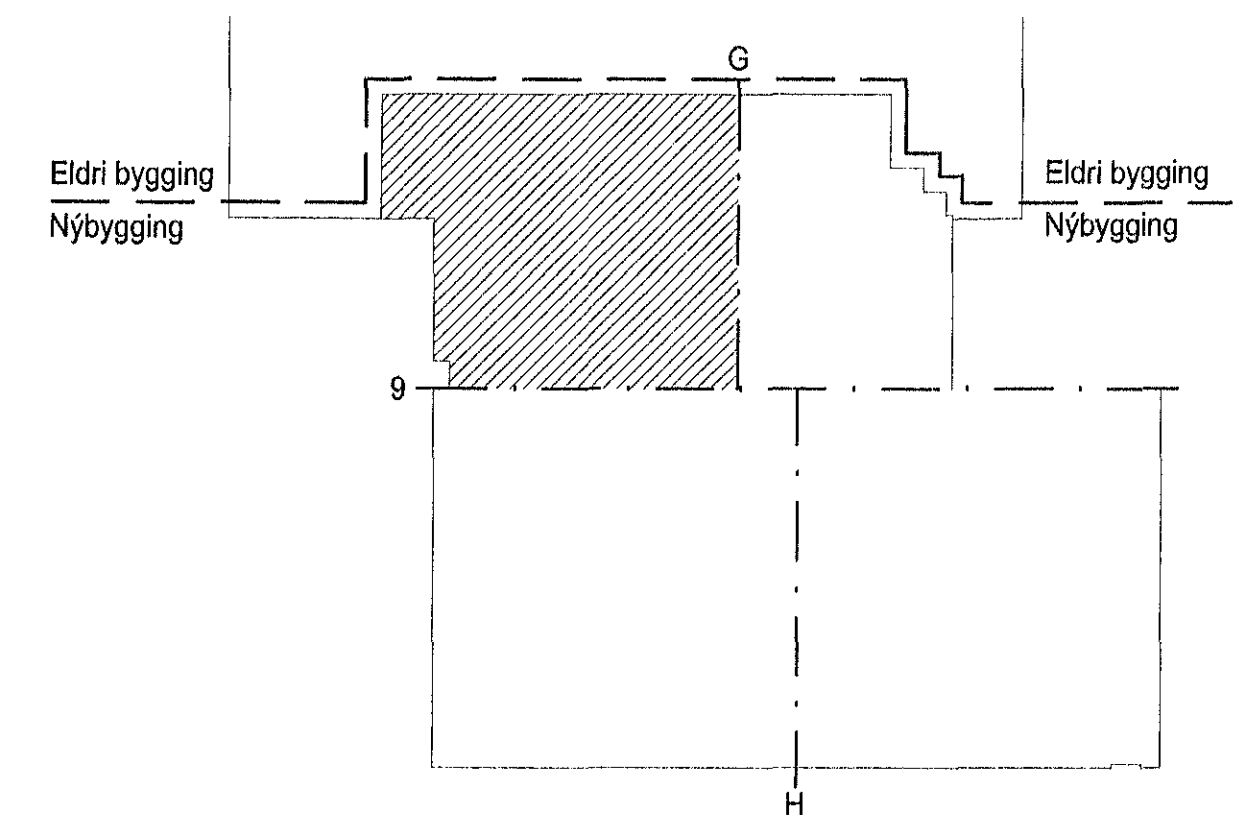

Skýringar:

- 1 - Lampi með 1x400W með HIT peru, er í sal.
- 2 - Flúrlampi með 4x18W peru, kemur í kerfisloft.
- 3 - Flúrlampi með 1x18W peru, kemur á vegg.
- 4 - Flúrlampi með 2x36W peru, IP44, utanálggjandi.
- 5 - Flúrlampi með 2x36W peru, utanálggjandi.
- 6 - Útljós, ekki enn búið að velja.
- 7 - Flúrlampi með 1x18W peru, IP44.
- 8 - Strokkur með 2x18W sparperu, kemur í kerfisloft.
- 9 - Strokkur með 1x13W sparperu, kemur í kerfisloft.
- 10 - Út-ljós, sílogandi, 1x8W peru.
- 11 - Neyðarlýsingarlampi með 2x55W kösturum, kemur í sal.
- 12 - Halogen-lampi, 1x12V/50W.
- 13 - Utanálggjandi sparperulampi með 2x9W perum.
- 14 - Strokkur með 1x18W sparperu, kemur í kerfisloft.
- 15 - Halogen-kastari fyrir 1500W peru.
- 16 - 3x58W flúrlampi, fyrir íþróttahús.

N = lampi með neyðarlýsingarbúnaði.
Nánari lýsing á lömpum er að finna í lampaskrá.

Lykilmynd.

56-1097-1-130
56-1097-1-132

ÍSTAK

	BREYTING A DAGS 13.12.2001 Viðbætur og breytingar	BREYTING B DAGS 09.01.2002 Viðbætur og breytingar	BREYTING C DAGS 09.04.2002 REYNDARTEIÐINGAR	BREYTING D DAGS	TEIKNAR ags	VEFIR RTS	TÖLVUNEYTI 1097-130 . DWG	VERKHEITI BJARKARHÚS, HAUKAHRAUNI 1, 220 HAFNARFJÖRDUR		TEIKNINGUR 56-1097-1-130
MELISTOKUR	0 5 10 15 20 25 30 cm			MELIRVARI 1:50	SAÐBYKTI Davíð E. Sólvason Kt. 100356-3339	VERKHLUTI LAMPAPLAN, STIGAR, RENNUR	HANNAÐ ags	DAGS 22.11.2001	BREYTI C	