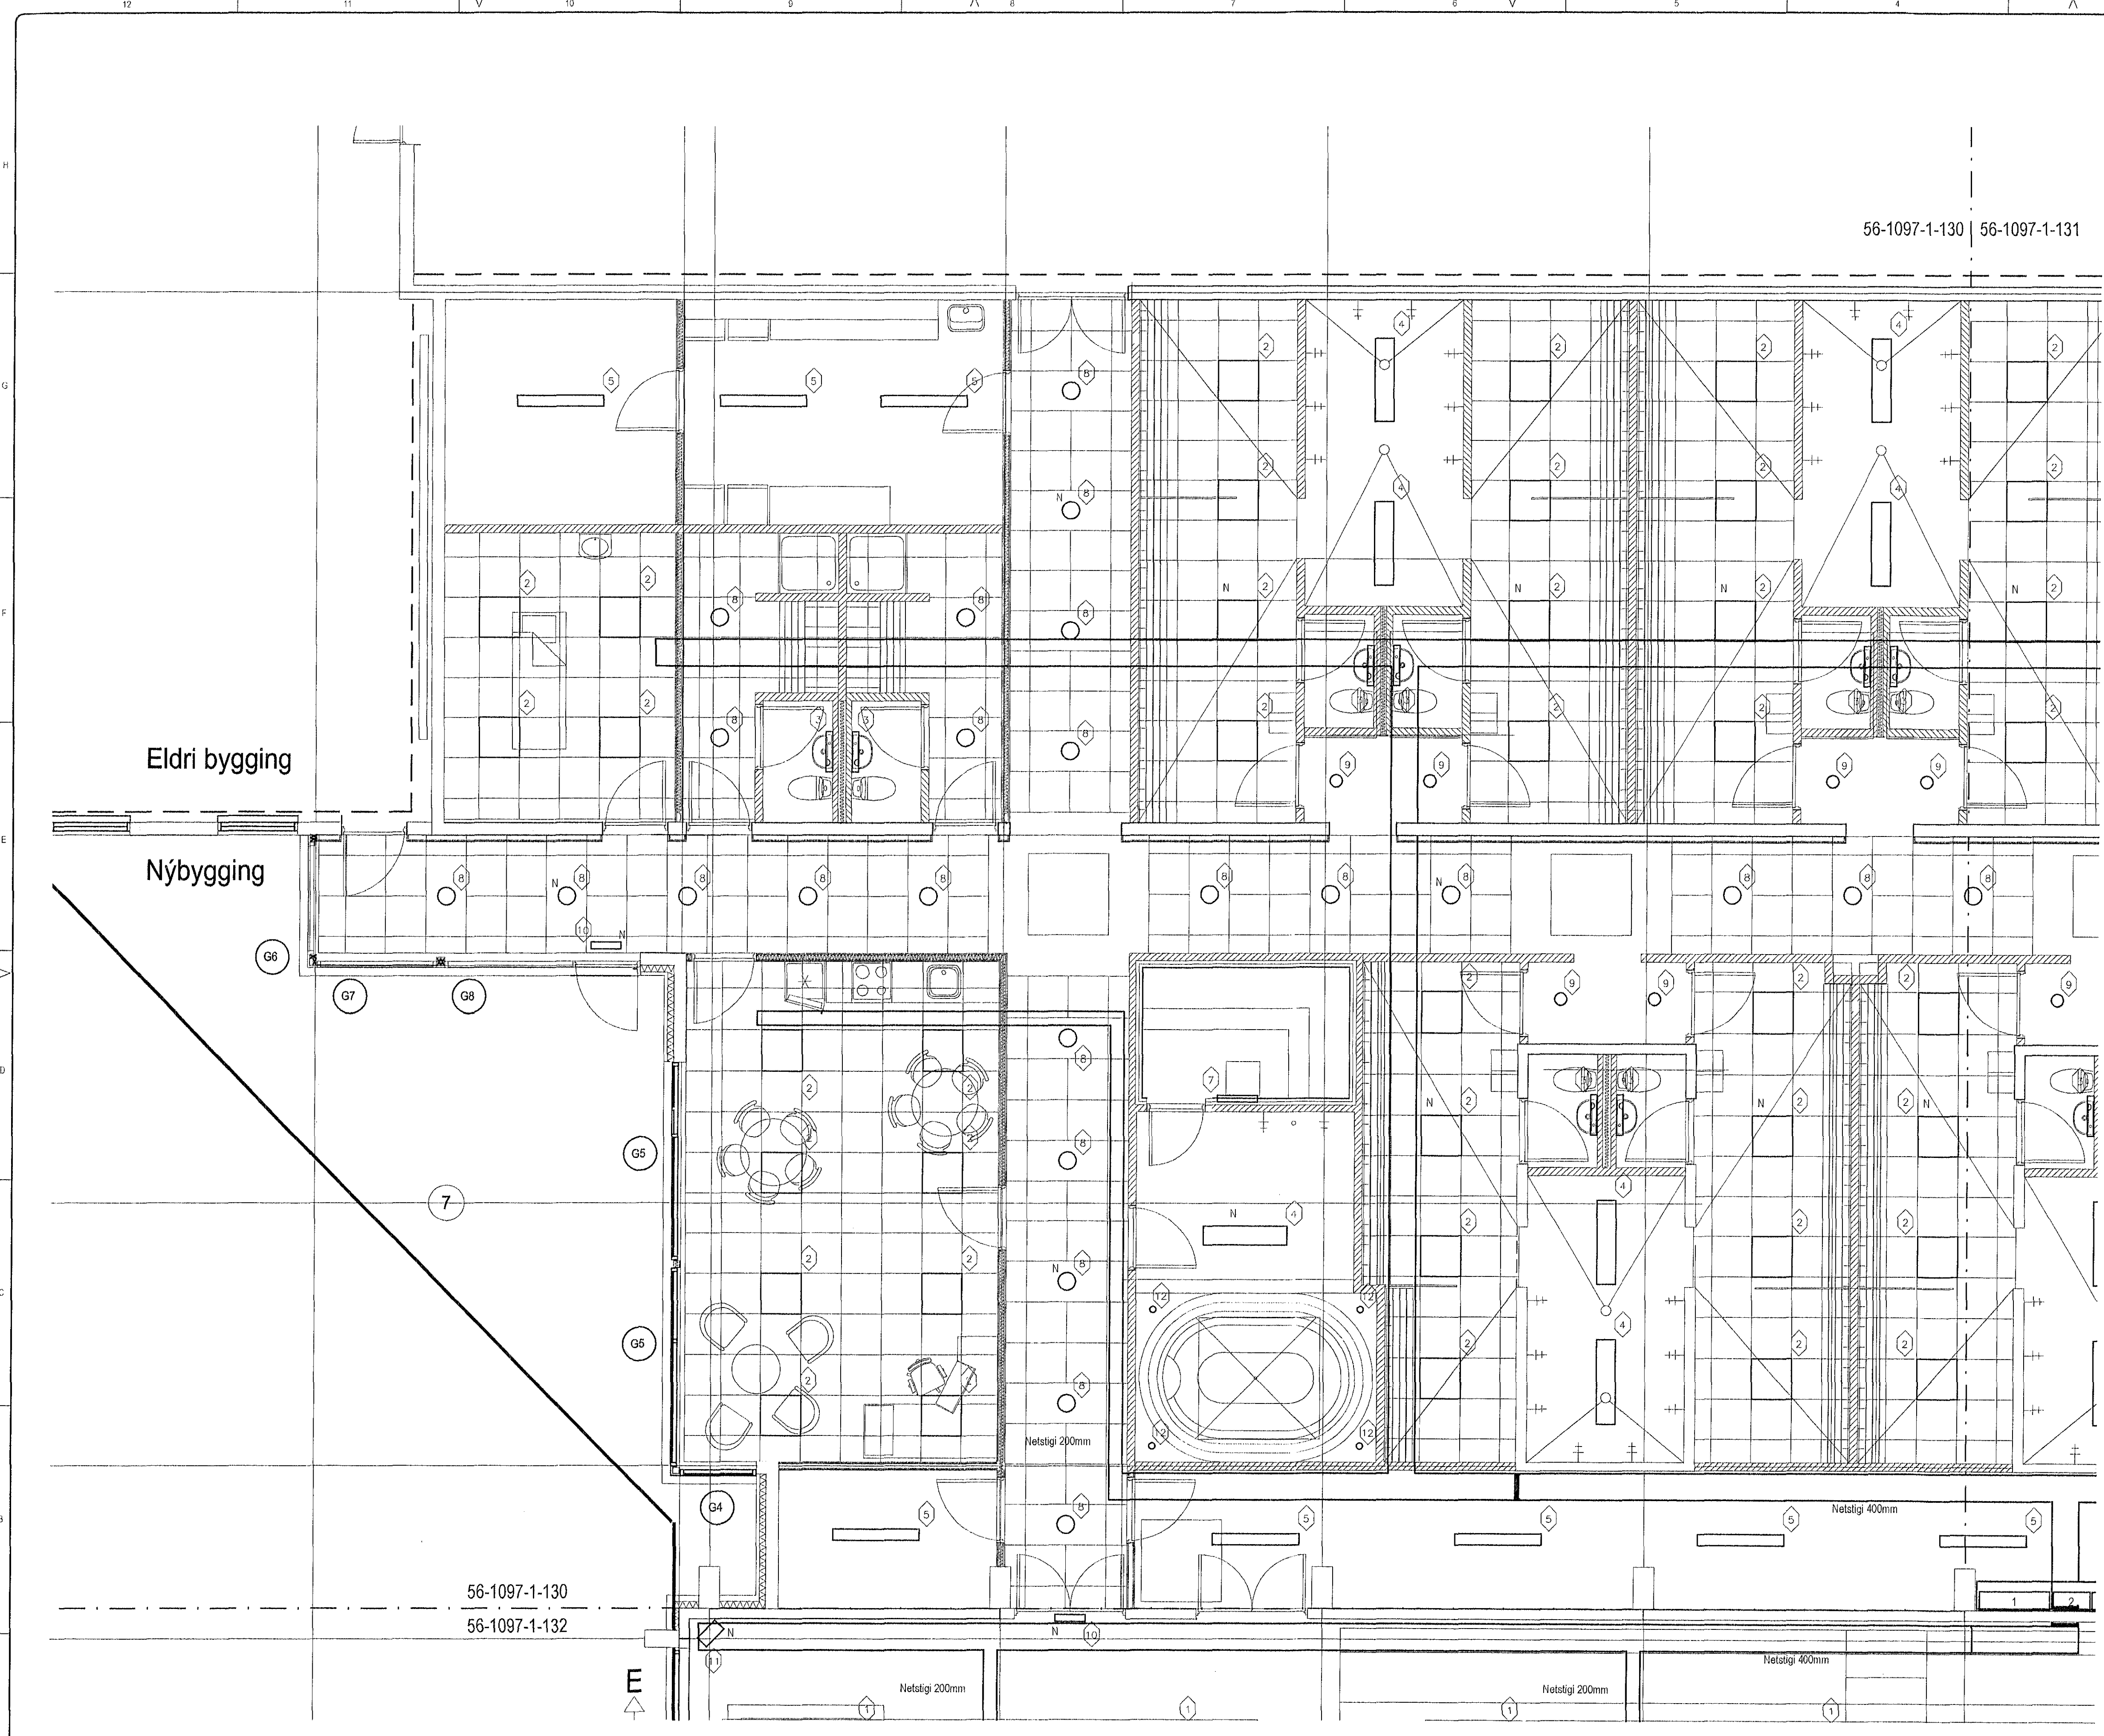

Skýringar:

- 1 - Lampi með 1x400W með HIT peru, er í sal.
- 2 - Flúrlampi með 4x18W peru, kemur í kerfisloft.
- 3 - Flúrlampi með 1x18W peru, kemur á vegg.
- 4 - Flúrlampi með 2x36W peru, IP44, utanálggjandi.
- 5 - Flúrlampi með 2x36W peru, utanálggjandi.
- 6 - Útljós, ekki enn búið að velja.
- 7 - Flúrlampi með 1x18W peru, IP44.
- 8 - Strokkur með 2x18W sparperu, kemur í kerfisloft.
- 9 - Strokkur með 1x13W sparperu, kemur í kerfisloft.
- 10 - Út-ljós, sílogandi, 1x8W peru.
- 11 - Neyðarlýsingarlampi með 2x55W kösturum, kemur í sal.
- 12 - Halogen-lampi, 1x12V/50W.
- 13 - Utanálggjandi sparperulampi með 2x9W perum.
- 14 - Strokkur með 1x18W sparperu, kemur í kerfisloft.
- 15 - Halogen-kastari fyrir 1500W peru.
- 16 - 3x58W flúrlampi, fyrir íþróttahús.

N = lampi með neyðarlýsingarbúnaði.
Nánari lýsing á lömpum er að finna í lampaskrá.

Lykilmynd.

56-1097-1-130
56-1097-1-132

ÍSTAK

	BREYTING A DAGS 13.12.2001 Viðbætur og breytingar	BREYTING B DAGS 09.01.2002 Viðbætur og breytingar	BREYTING C DAGS 09.04.2002 REYNDARTEIÐINGAR	BREYTING D DAGS	TEIKNAR ags	VEFIR RTS	TÖLVUNEYTI 1097-130 . DWG	VERKHEITI BJARKARHÚS, HAUKAHRAUNI 1, 220 HAFNARFJÖRDUR		TEIKNINGUR 56-1097-1-130
MELISTOKUR	0 5 10 15 20 25 30 cm			MELIRVARI 1:50	SAÐBYKTI Davíð E. Sólvason Kt. 100356-3339	VERKHLUTI LAMPAPLAN, STIGAR, RENNUR	HANNAÐ ags	DAGS 22.11.2001	BREYTI C	