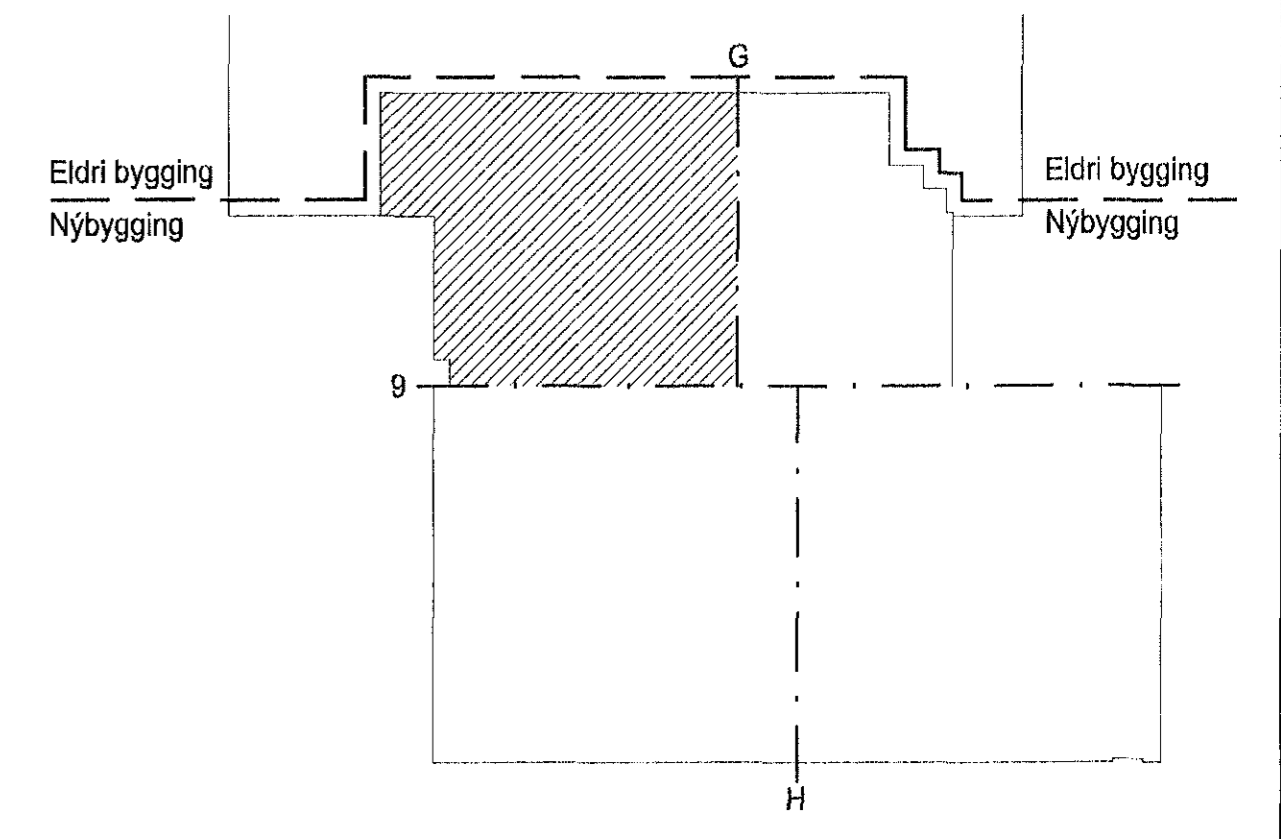

Skýringar:
SK = Skammhlaupseining

56-1097-1-140 | 56-1097-1-141

Lykilmynd.

56-1097-1-140
56-1097-1-142

ÍSTAK

<p>FRV vélfræðingur vélfræðingur</p>	<p>BREYTING A DAGS 13.12.2001 Váðastur og breytingar</p>	<p>BREYTING B DAGS 09.01.2002 Breytingar á lagaskil.</p>	<p>BREYTING C DAGS 09.04.2002 REYNDARTEIKNINGAR</p>	<p>BREYTING D DAGS</p>	<p>TEIÐI ags</p>	<p>MYR RTS</p>	<p>TOLUNERI 1097-140, DWG</p>	<p>VERUJERI BJARKARHÚS, HAUKAHRAUNI 1, 220 HAFNARFJÖRÐUR</p>	<p>VERKHLUTI BRUNAVÍÐVÖRUNARKERFI</p>	<p>RAFTÆKNISTOFAN</p>	<p>STAKINGUR 56-1097-1-140</p>
<p>0 5 10 15 20 25 30 cm</p>	<p>MÆLIVASDI 1:50</p>	<p>SAMBYGGI Davíð E. Sólvason Kr. 100356-3339</p>	<p>RAST 520 8900 • 108 REYKJAVÍK 520 8901 • FAX: 520 8901</p>	<p>DAGS 13.11.2001</p>	<p>BREYTI C</p>						