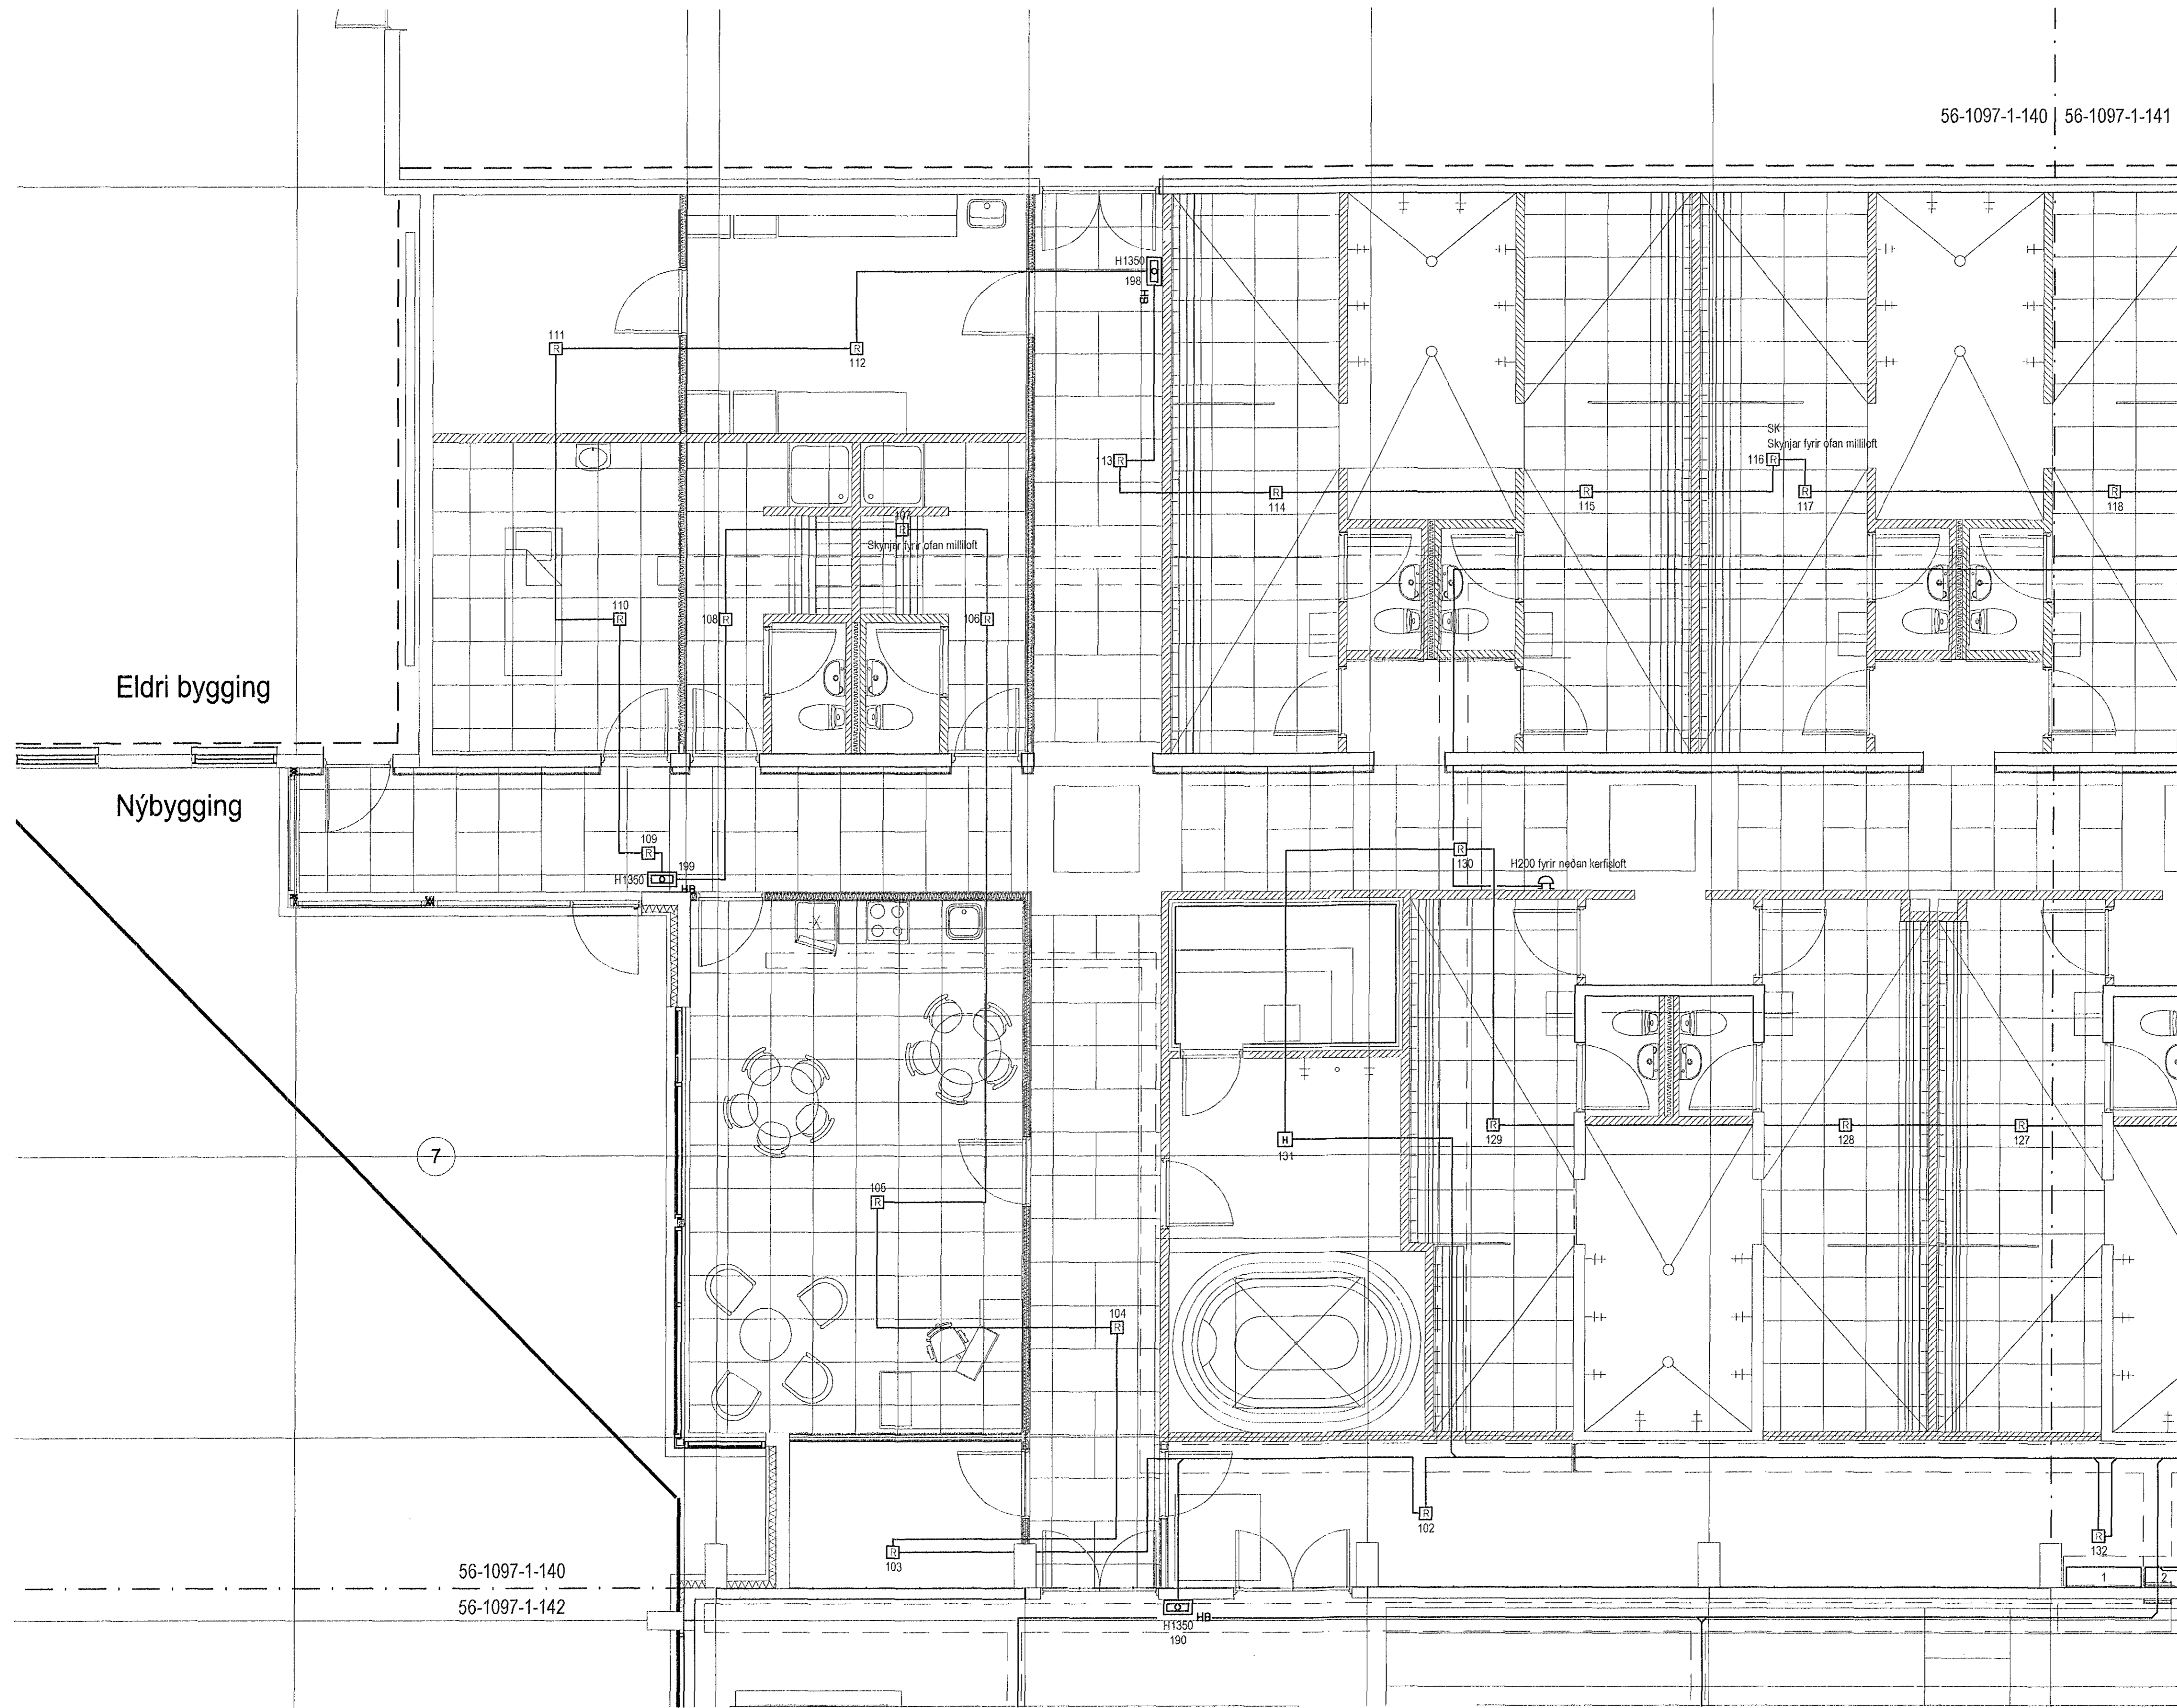

Skýringar:
SK = Skammhlaupseining

56-1097-1-140 | 56-1097-1-141

Lykilmynd.

56-1097-1-140
56-1097-1-142

ÍSTAK

<p>FRV vélfræðingur vélfræðingur</p>	<p>BREYTING A DAGS 13.12.2001 Váðastur og breytingar</p>	<p>BREYTING B DAGS 09.01.2002 Breytingar á lagaskil.</p>	<p>BREYTING C DAGS 09.04.2002 REYNDARTEIKNINGAR</p>	<p>BREYTING D DAGS</p>	<p>TEIÐI ags</p>	<p>MYR RTS</p>	<p>TOLUNERI 1097-140, DWG</p>	<p>VERUJERI BJARKARHÚS, HAUKAHRAUNI 1, 220 HAFNARFJÖRÐUR</p>	<p>VERKHLUTI BRUNAVÍÐVÖRUNARKERFI</p>	<p>RAFTÆKNISTOFAN</p>	<p>STAKINGUR 56-1097-1-140</p>
<p>0 5 10 15 20 25 30 cm</p>	<p>MÆLIVASDI 1:50</p>	<p>SAMBYGGI Davíð E. Sólvason Kr. 100356-3339</p>	<p>RAST 520 8900 • 108 REYKJAVÍK 520 8901 • FAX: 520 8901</p>	<p>DAGS 13.11.2001</p>	<p>BREYTI C</p>						