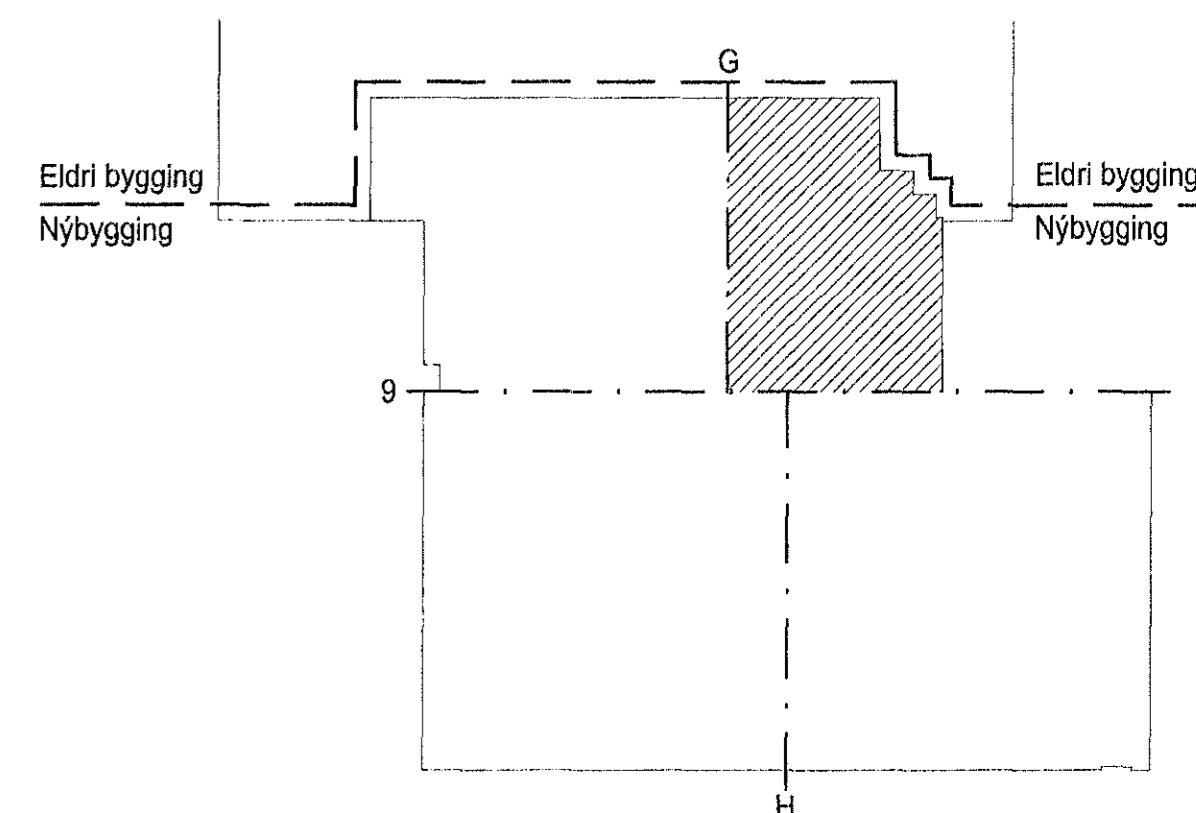

Skýringar:
SK = Skammhlaupseining

56-1097-1-140 | 56-1097-1-141

Eldri bygging

Nýbygging

Skýringar á tolfum í áhaldageymslu.
1 - +T1
2 - +TA
3 - Talla fyrir loftþræslikerfi
4 - Tölvulengiskápur

Lykilmynd.

ÍSTAK