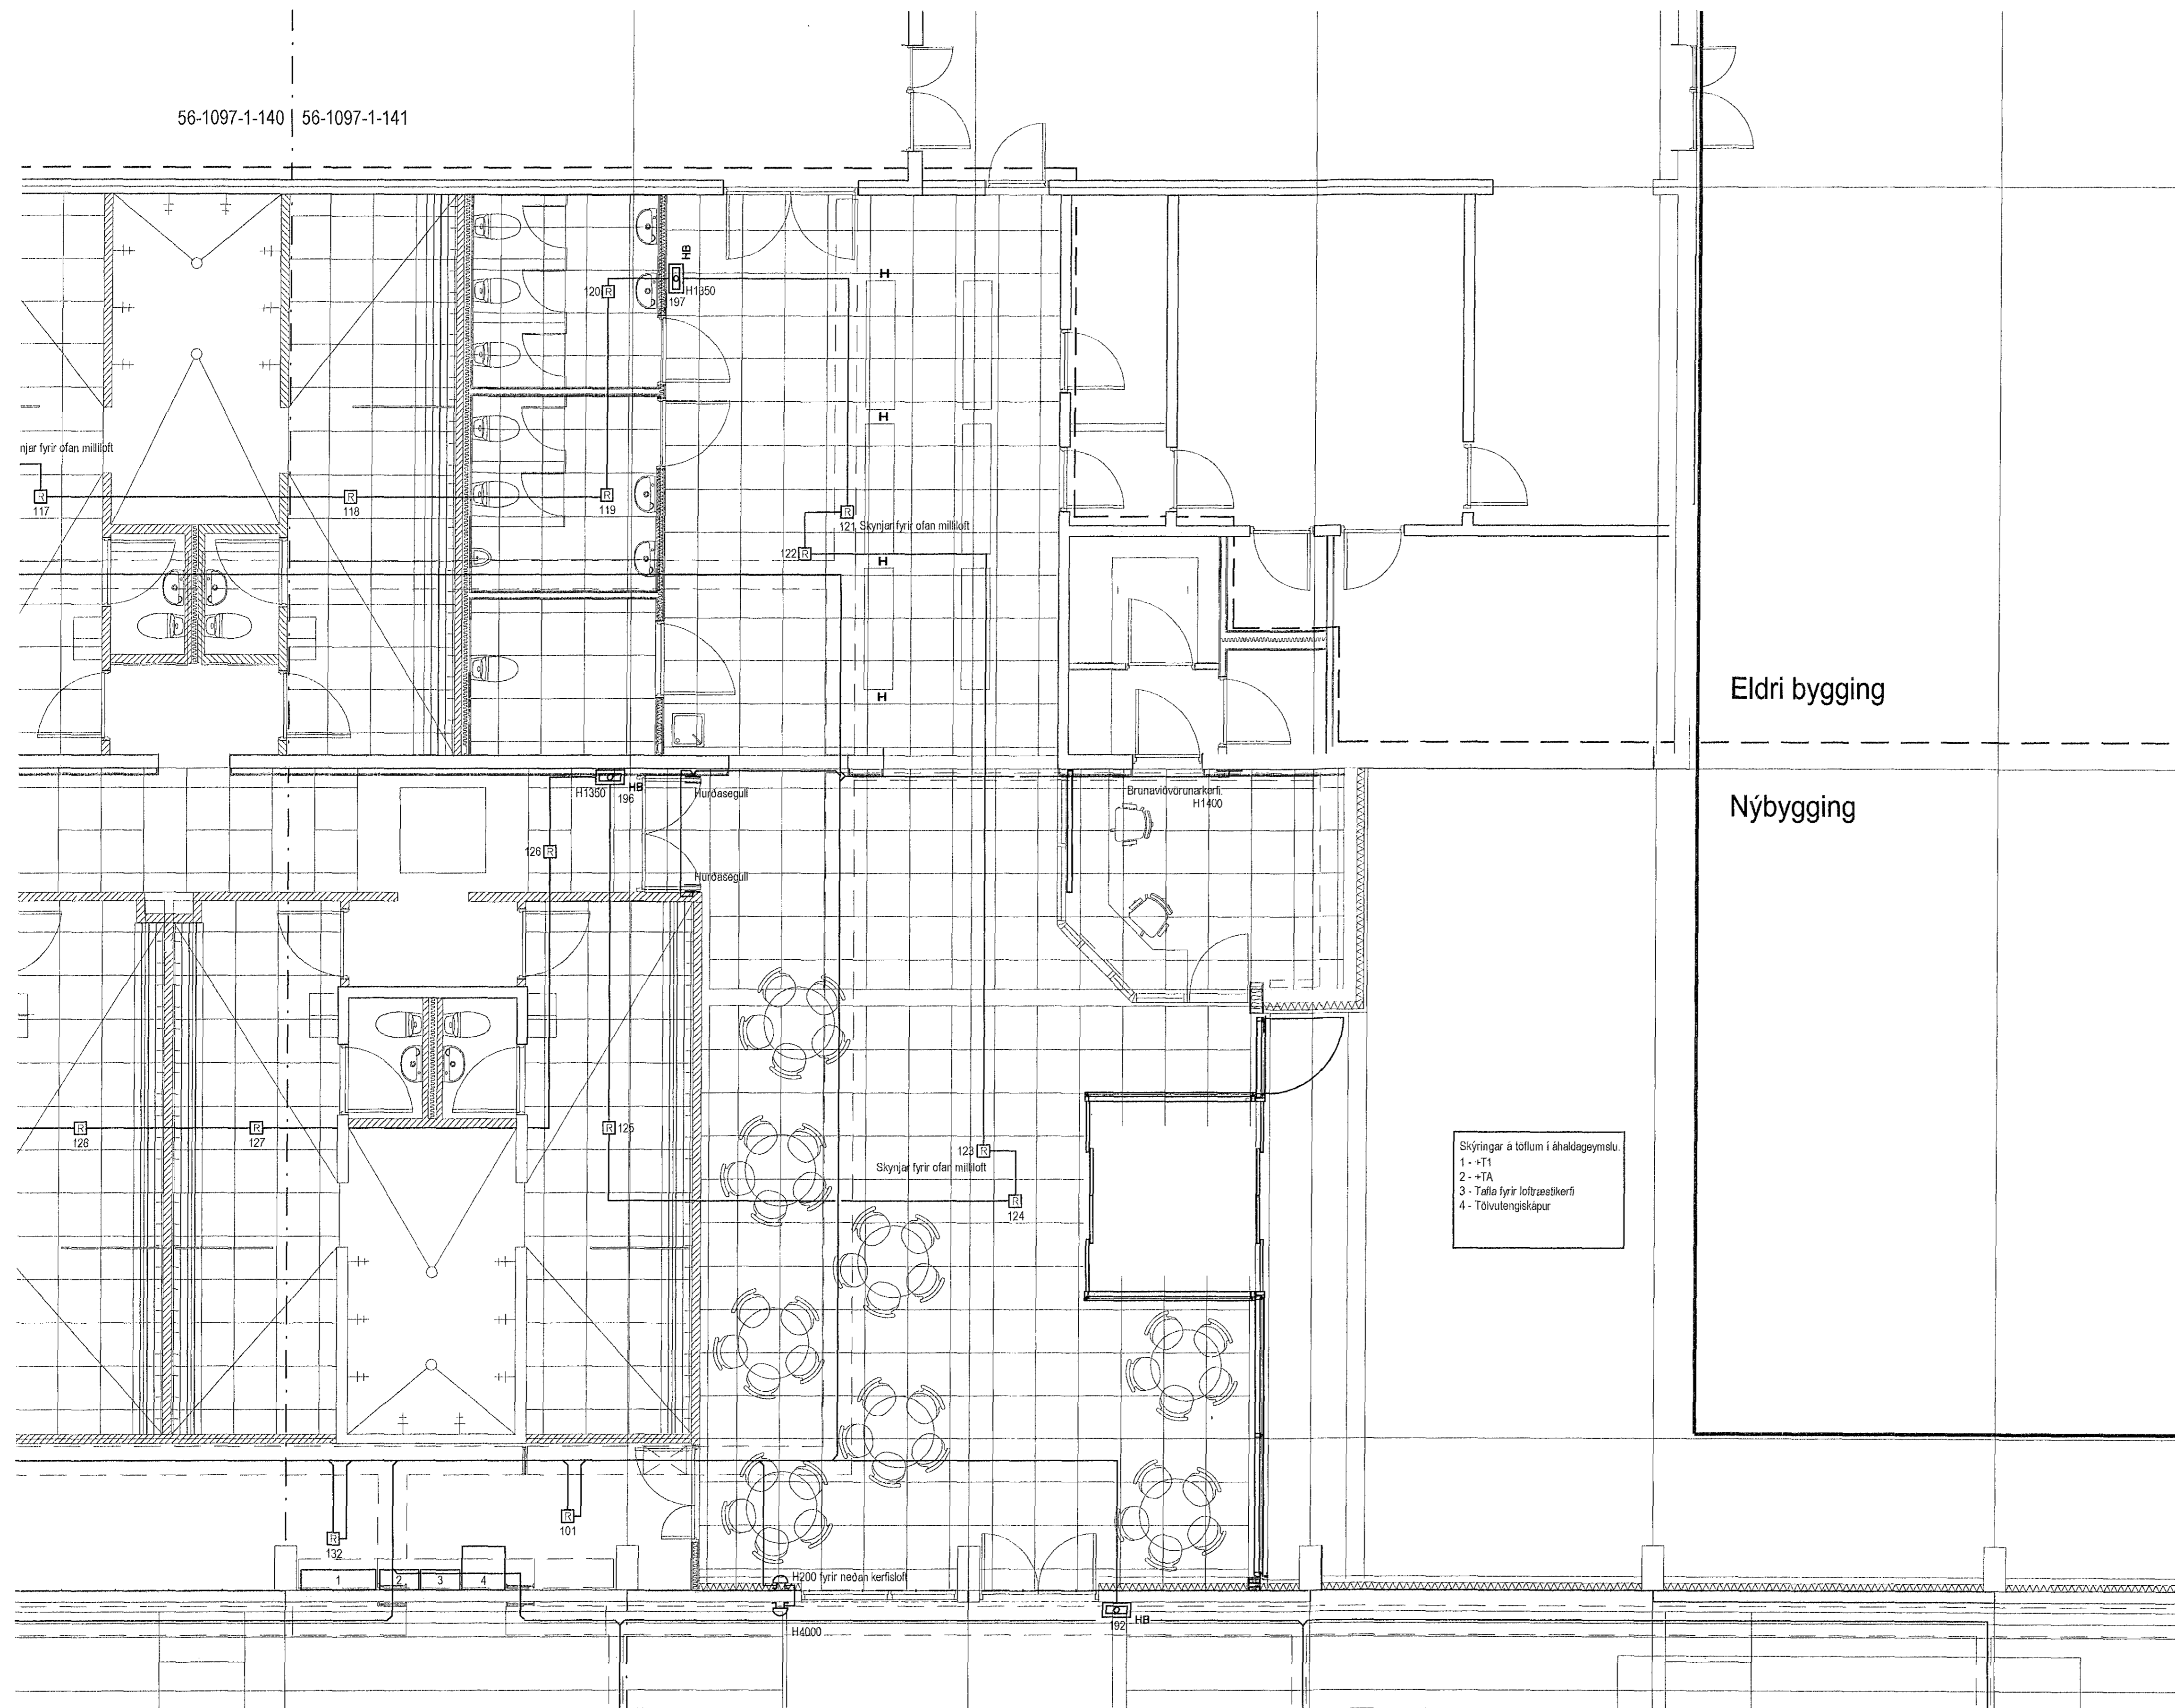

Skýringar:
SK = Skammhlaupseining

56-1097-1-140 | 56-1097-1-141

Eldri bygging

Nýbygging

Skýringar á tolfum í áhaldageymslu.
1 - +T1
2 - +TA
3 - Talla fyrir loftþræslikerfi
4 - Tölvulengiskápur

Lykilmynd.

ÍSTAK