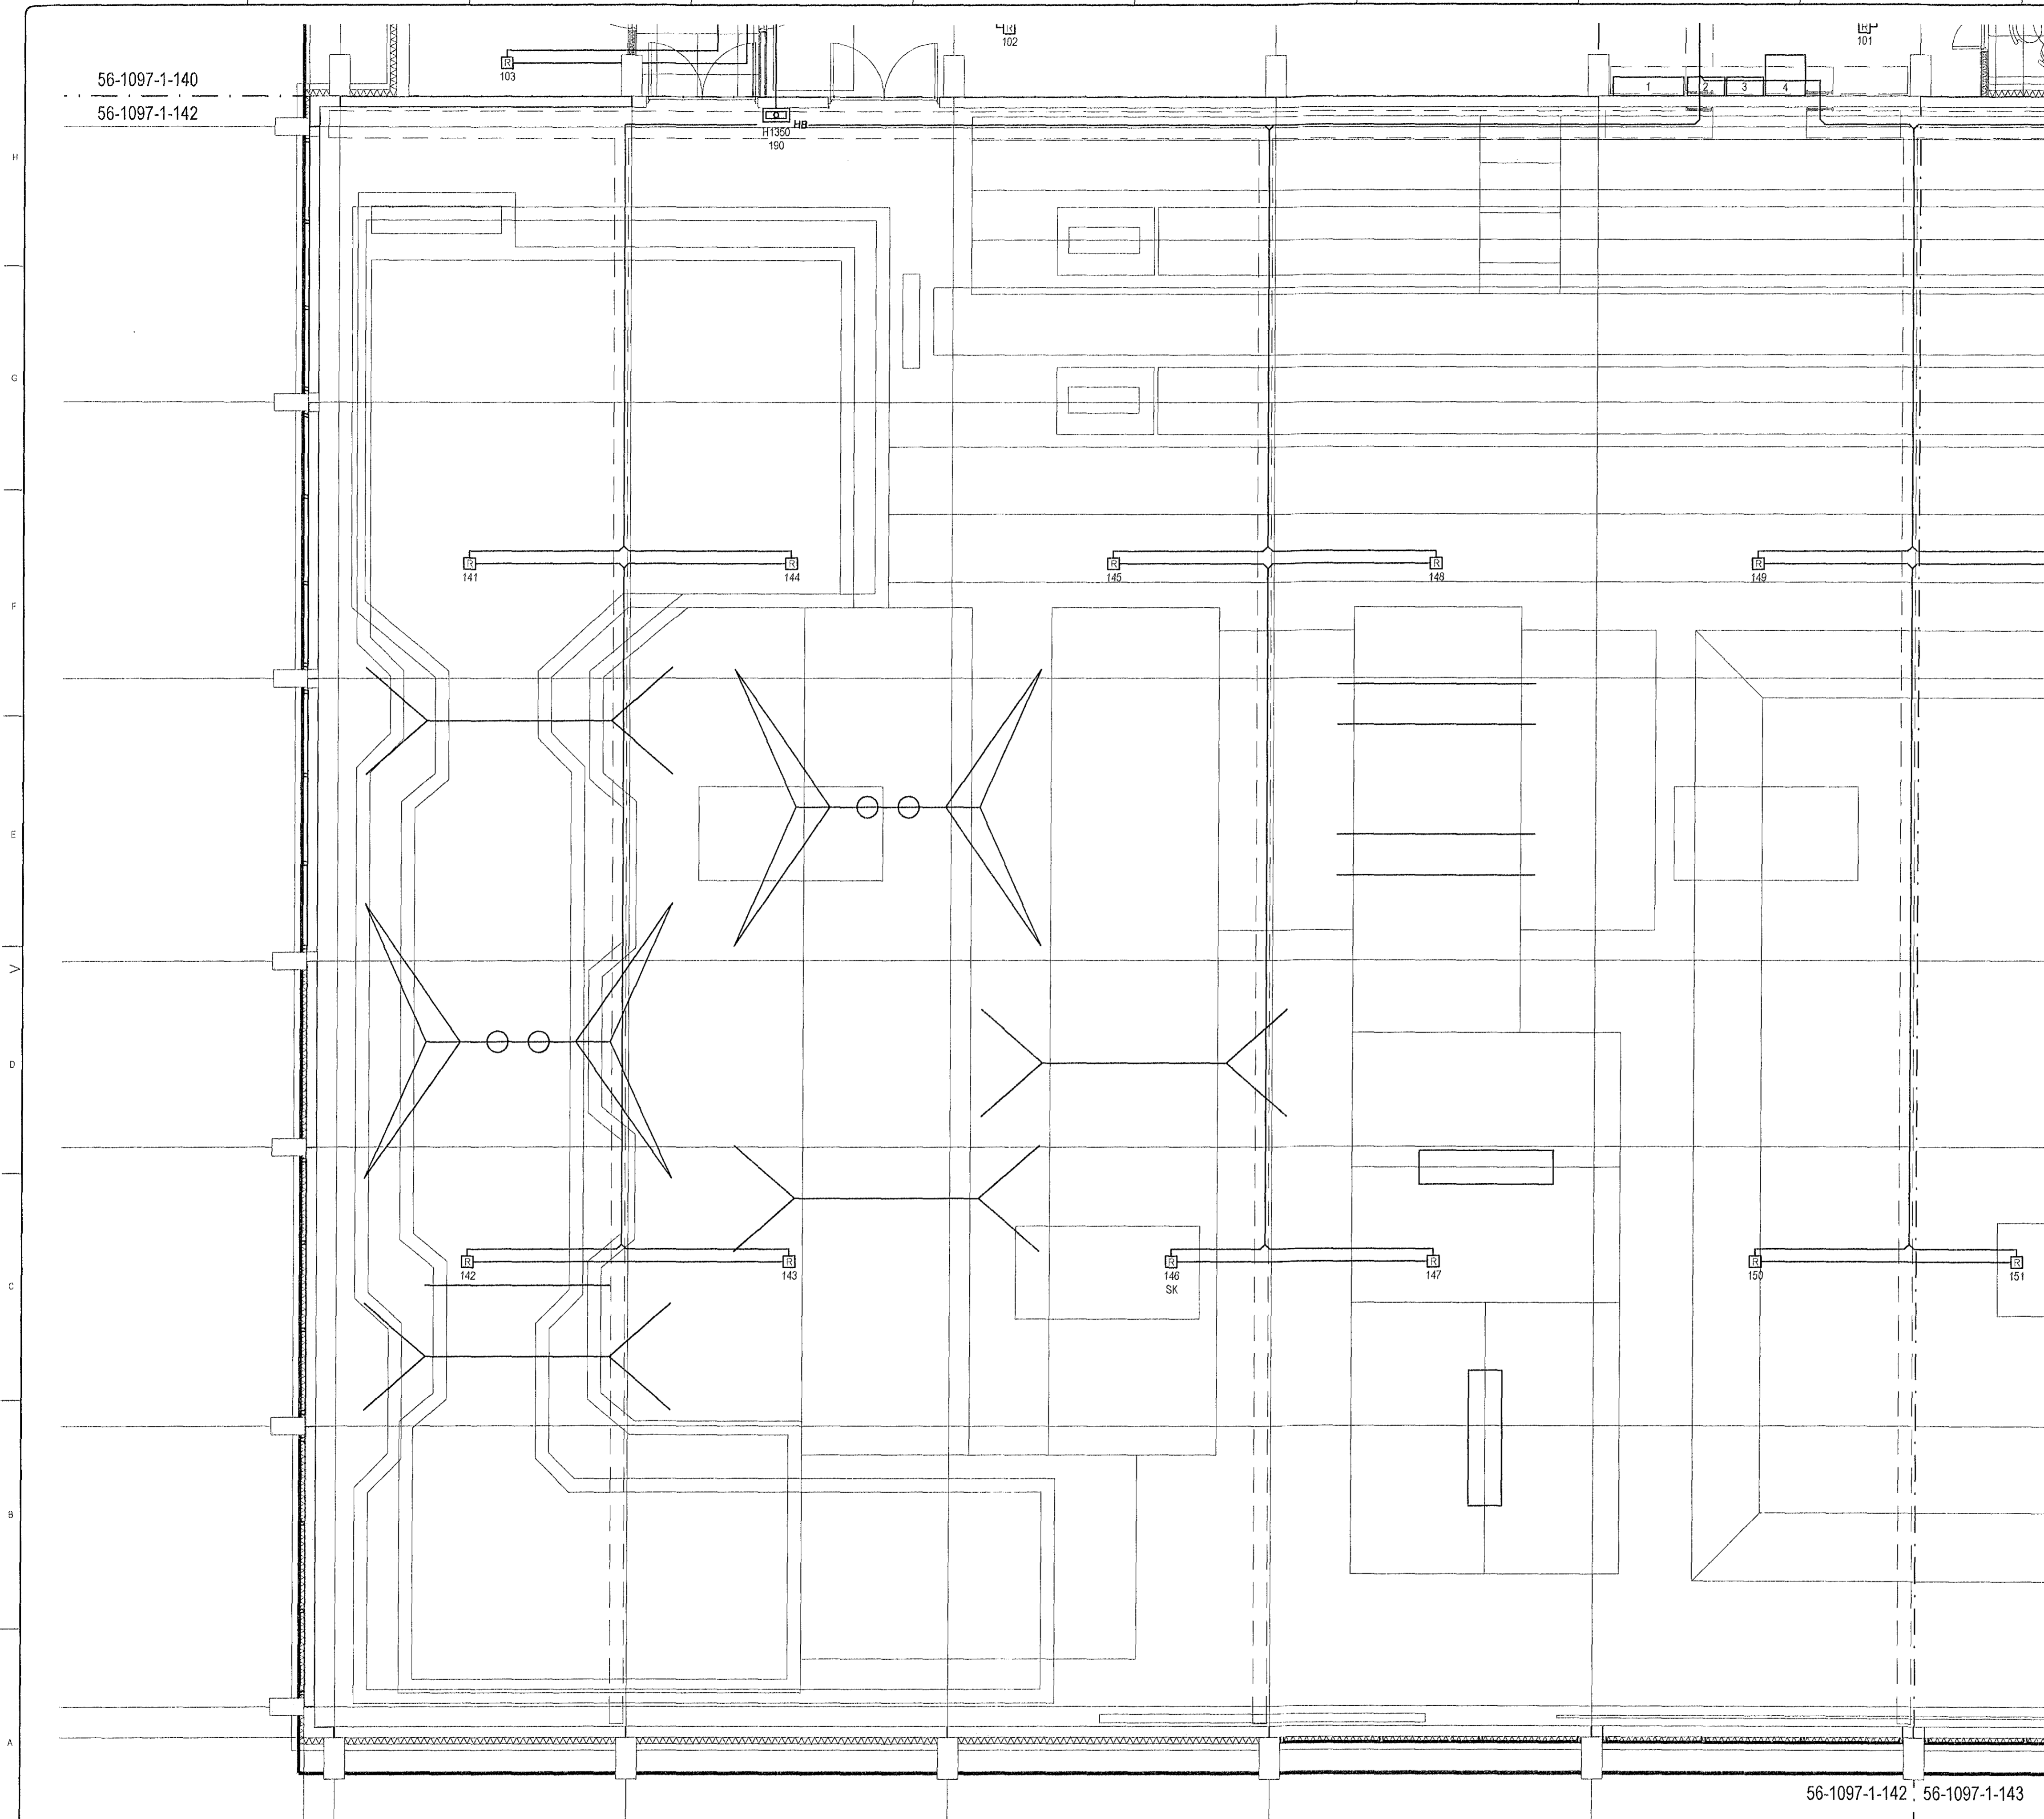

56-1097-1-140
56-1097-1-142

Skýringar:
SK = Skammhlaupseining

Lykilmynd.

56-1097-1-142 : 56-1097-1-143

ÍSTAK

	BREYTING A DAGS 08.01.2002 Breytingar á tagnaleð	BREYTING B DAGS 09.04.2002 REYNDARTEIKNINGAR	BREYTING C DAGS	BREYTING D DAGS	TEIHNAD egs	FRV RTS	TÖLUNUMER 1097-140 . DWG	VERKHEITI BJARKARHÚS, HAUKAHLAUNI 1, 220 HAFNARFJÖRÐUR		RAFTÆKNISTOFAN	TEIHNAD NÚM 56-1097-1-142
	MÆLISKILGJAFUR 0 5 10 15 20 25 30 cm	MÆLIVARPI 1:50	SAUVYKJAFI Davíð E. Sölvason Kt. 100356-3339	VERKHEITI BRUNAVIÐVÖRUNARKERFI	MÁNAÐ egs	GRENSÁSVÆGUR 3 • 108 REYKJAVÍK 520 9900 • FAX: 520 9901	DAGS 13.12.2001	BREYTI B			