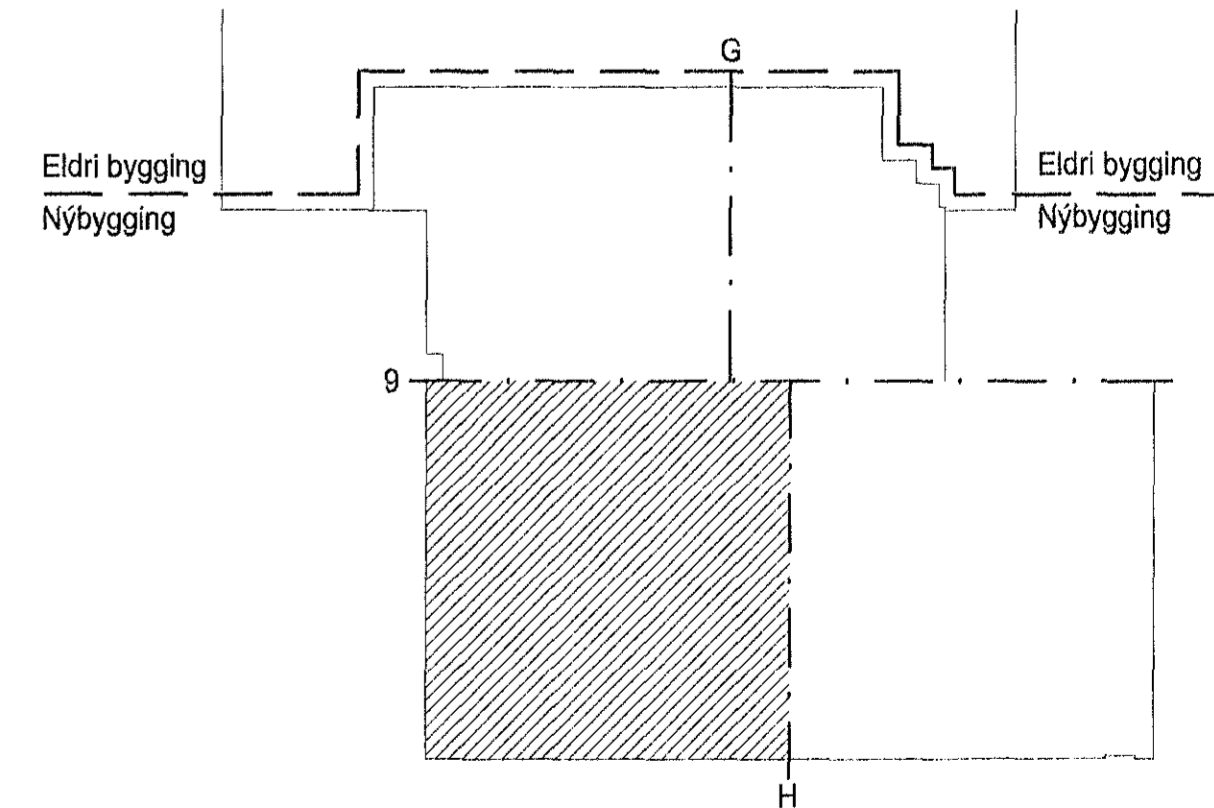

56-1097-1-140
56-1097-1-142

Skýringar:
SK = Skammhlaupseining

Lykilmynd.

56-1097-1-142 : 56-1097-1-143

ÍSTAK

	BREYTING A DAGS 08.01.2002 Breytingar á tagnaleð	BREYTING B DAGS 09.04.2002 REYNDARTEIKNINGAR	BREYTING C DAGS	BREYTING D DAGS	TEIHNAD egs	FRV RTS	TÖLUNUMER 1097-140 . DWG	VERKHEITI BJARKARHÚS, HAUKAHLAUNI 1, 220 HAFNARFJÖRÐUR		RAFTÆKNISTOFAN	TEIHNAD NÚM 56-1097-1-142
	MÆLISKILGJAFUR 0 5 10 15 20 25 30 cm	MÆLIVARPI 1:50	SAUVYKJAFI Davíð E. Sölvason Kt. 100356-3339	VERKHEITI BRUNAVIÐVÖRUNARKERFI	MÁNAÐ egs	GRENSÁSVÆGUR 3 • 108 REYKJAVÍK 520 9900 • FAX: 520 9901	DAGS 13.12.2001	BREYTI B			