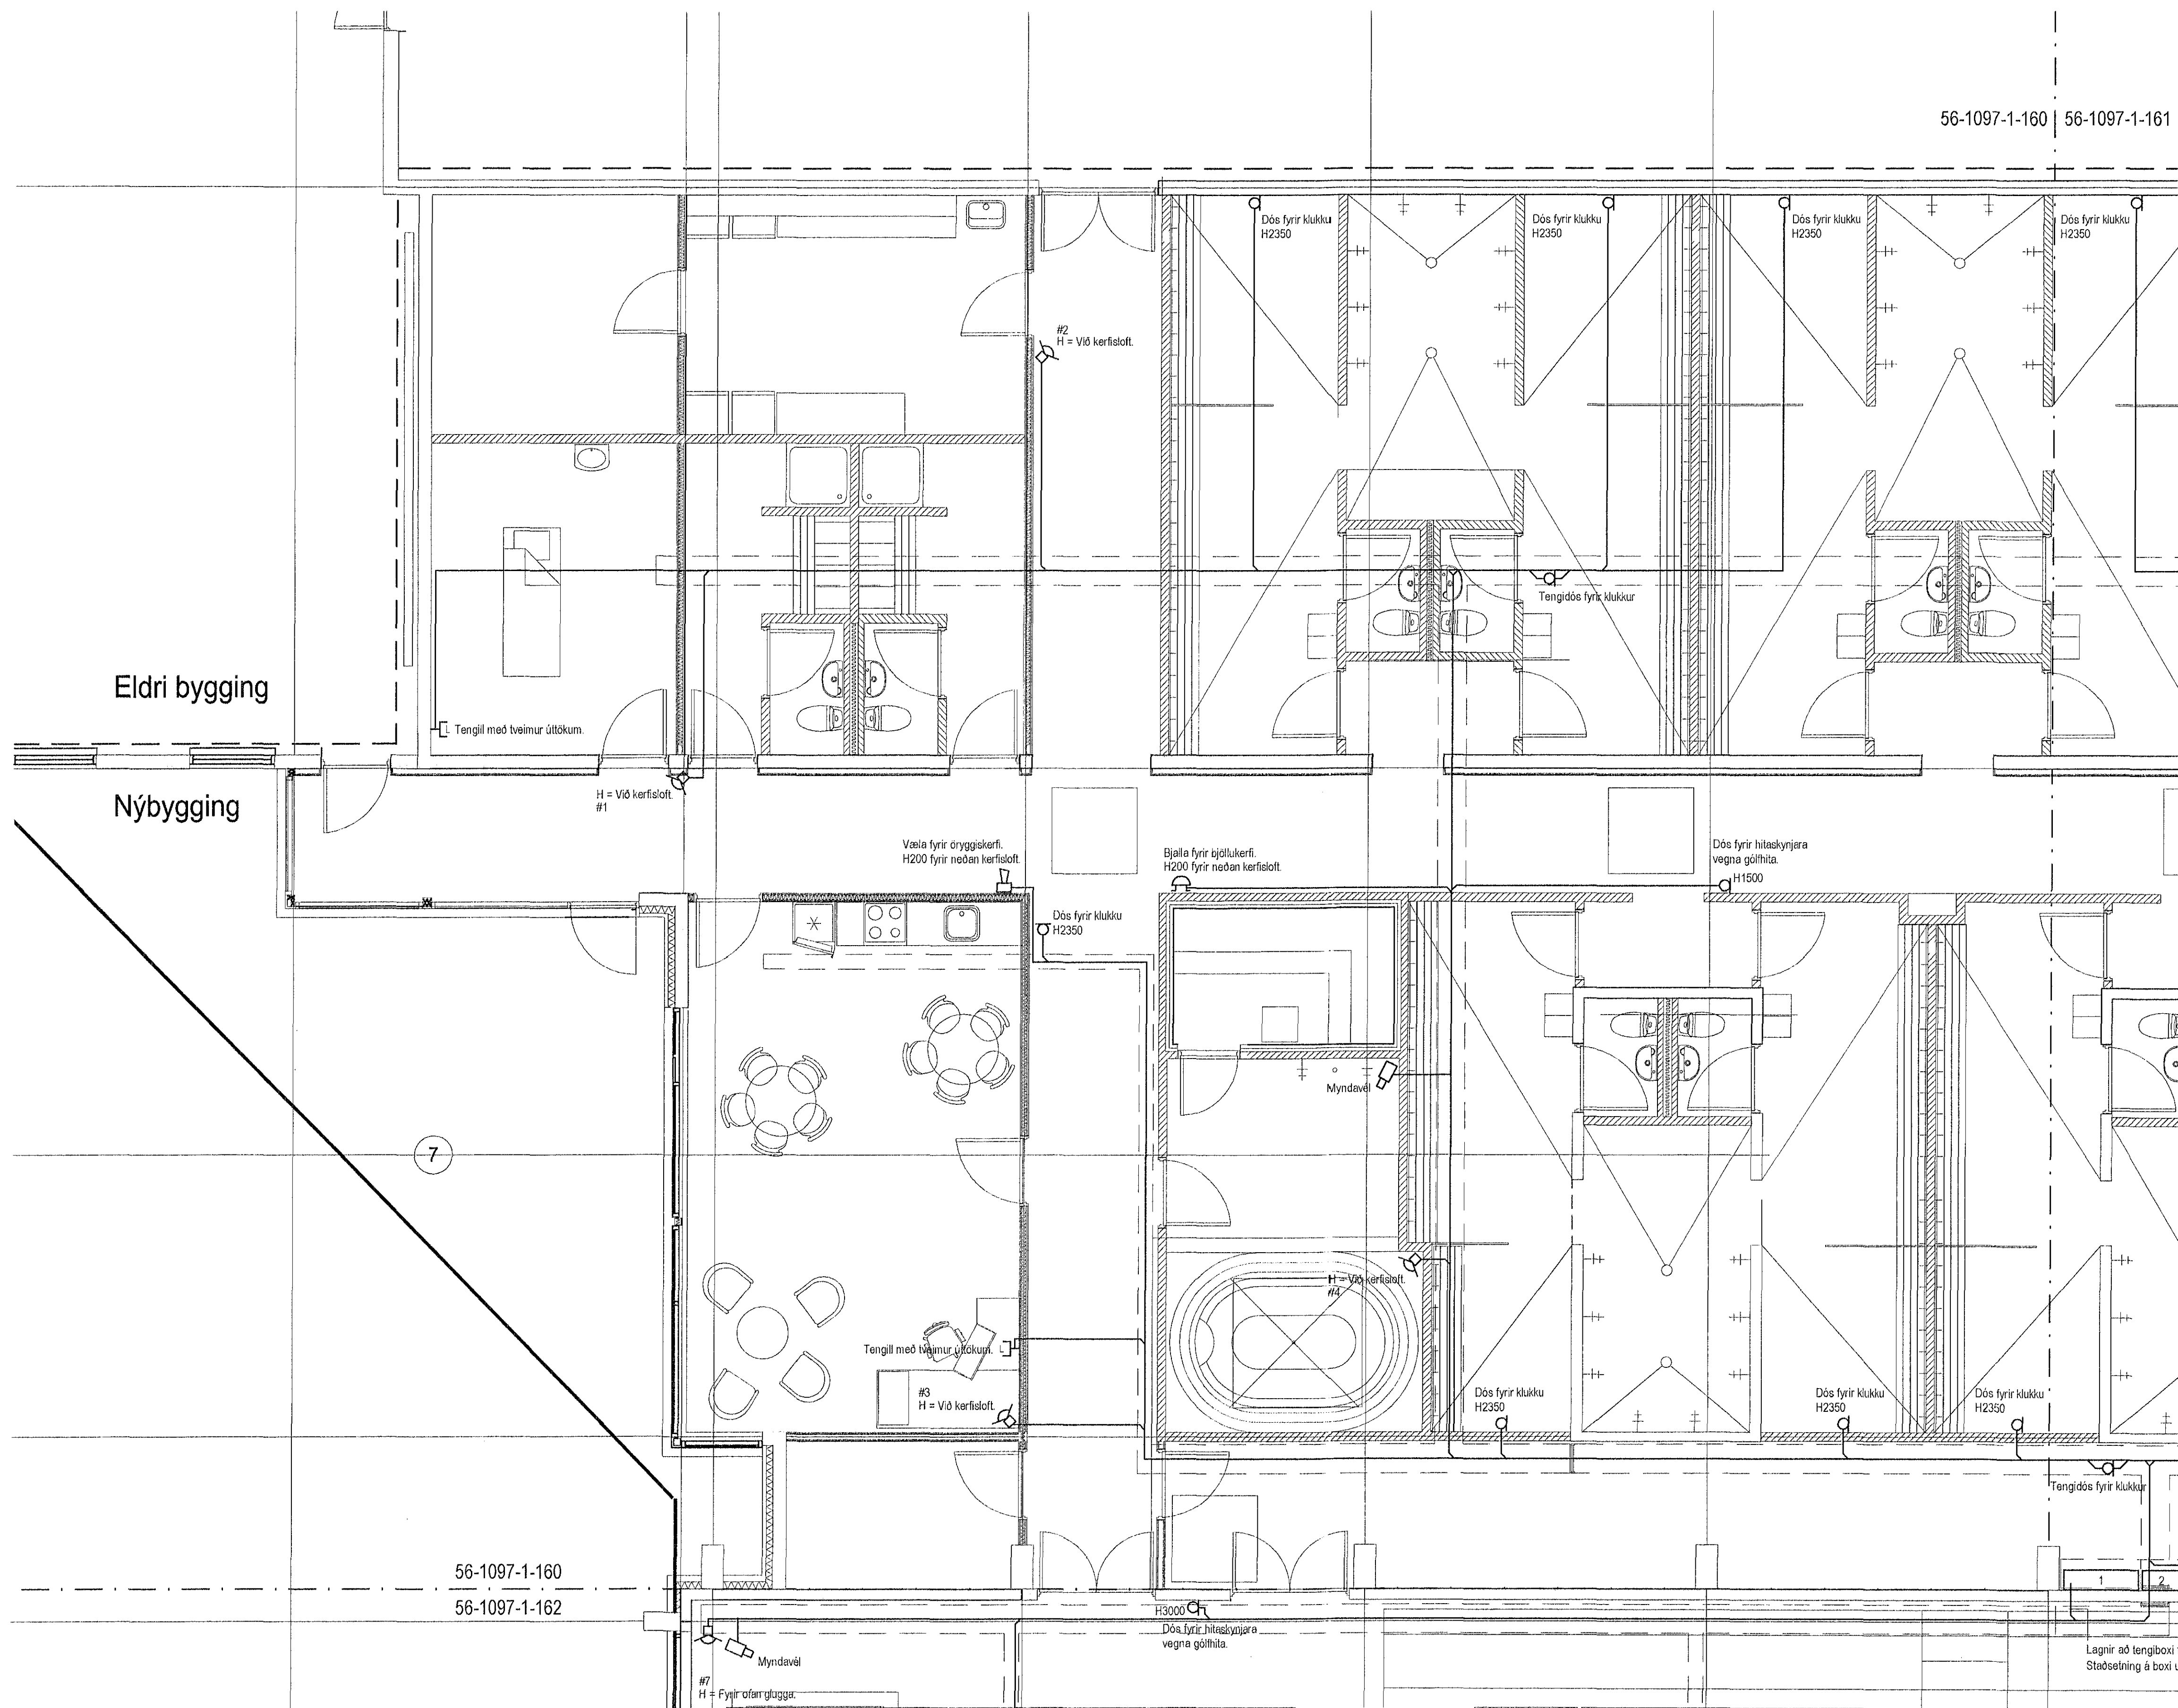

56-1097-1-160 | 56-1097-1-161

Eldri bygging

Nýbygging

Lykilmynd.

56-1097-1-160

56-1097-1-162

ISTAK

	BREYTING A DÁGS 08.11.2002 Váðastufl og breytingar	BREYTING B DÁGS 09.04.2002 REYNDARTEIKNINGAR	BREYTING C DÁGS	BREYTING D DÁGS	TEIKNAR ags	YFRIF RTS	TÖLVUREIT 1097-160 . DWG	VERKHETI BJARKARHÚS, HAUKAHRUNI 1, 220 HAFNARFJÖRDUR		RAFTÆKNISTOFAN	56-1097-1-160
	MELISTOKUR	MELIHWAFI 1:50	SAMBYKKT Davíð E. Sölvason Kt. 1100354-3339	VERKHETI SMÁSPENNULAGNIR	HANDB ags	GRENÁSVEGUR 3 • 108 REYKJAVÍK 520 9900 • FAX: 520 9901	DÁGS 13.12.2001	BREYTI B			