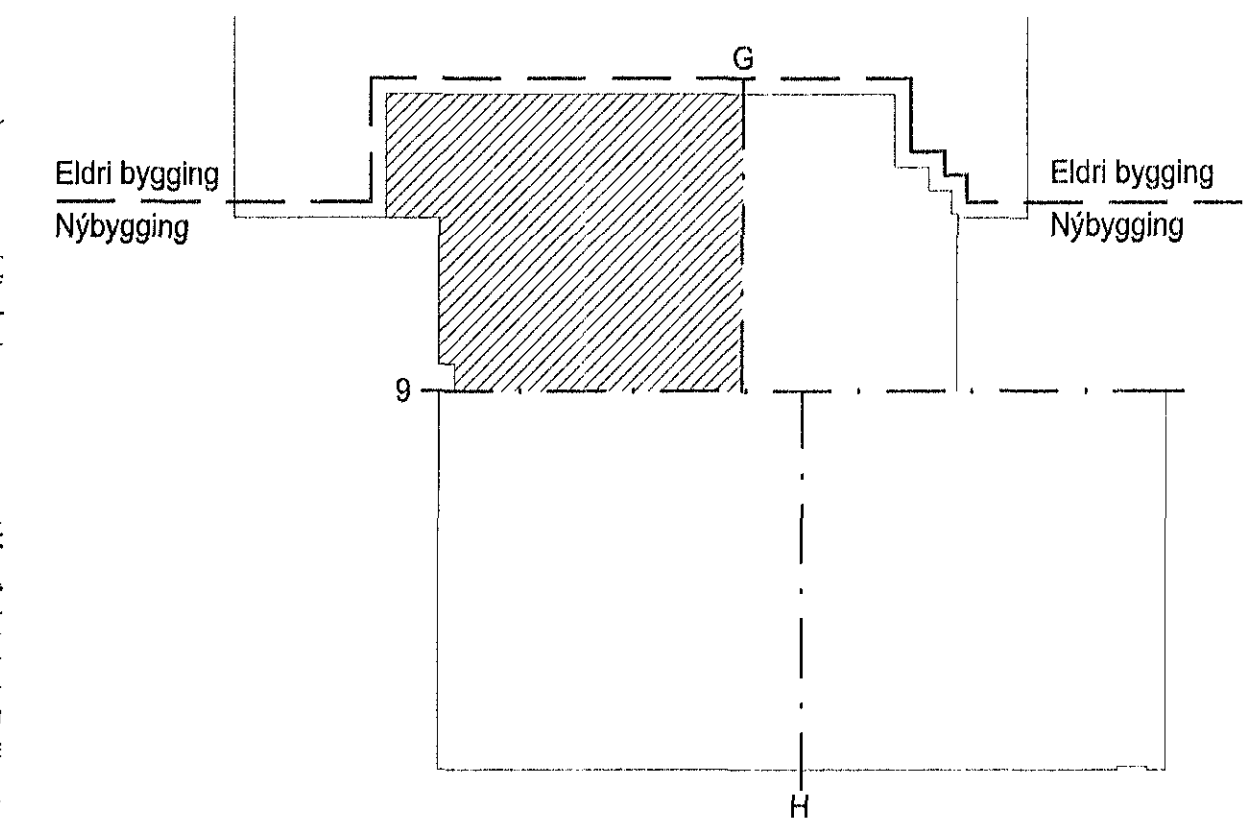

56-1097-1-160 | 56-1097-1-161

Eldri bygging

Nýbygging

Lykilmynd.

56-1097-1-160

56-1097-1-162

ISTAK

	BREYTING A DÁGS 08.11.2002 Váðastufl og breytingar	BREYTING B DÁGS 09.04.2002 REYNDARTEIKNINGAR	BREYTING C DÁGS	BREYTING D DÁGS	TEIKNAR ags	YFRIF RTS	TÖLVUREIT 1097-160 . DWG	VERKHETI BJARKARHÚS, HAUKAHRUNI 1, 220 HAFNARFJÖRDUR		RAFTÆKNISTOFAN	56-1097-1-160
	MELISTOKUR	MELIHWAFI 1:50	SAMBYKKT Davíð E. Sölvason Kt. 1100354-3339	VERKHETI SMÁSPENNULAGNIR	HANDB ags	GRENÁSVEGUR 3 • 108 REYKJAVÍK 520 9900 • FAX: 520 9901	DÁGS 13.12.2001	BREYTI B			