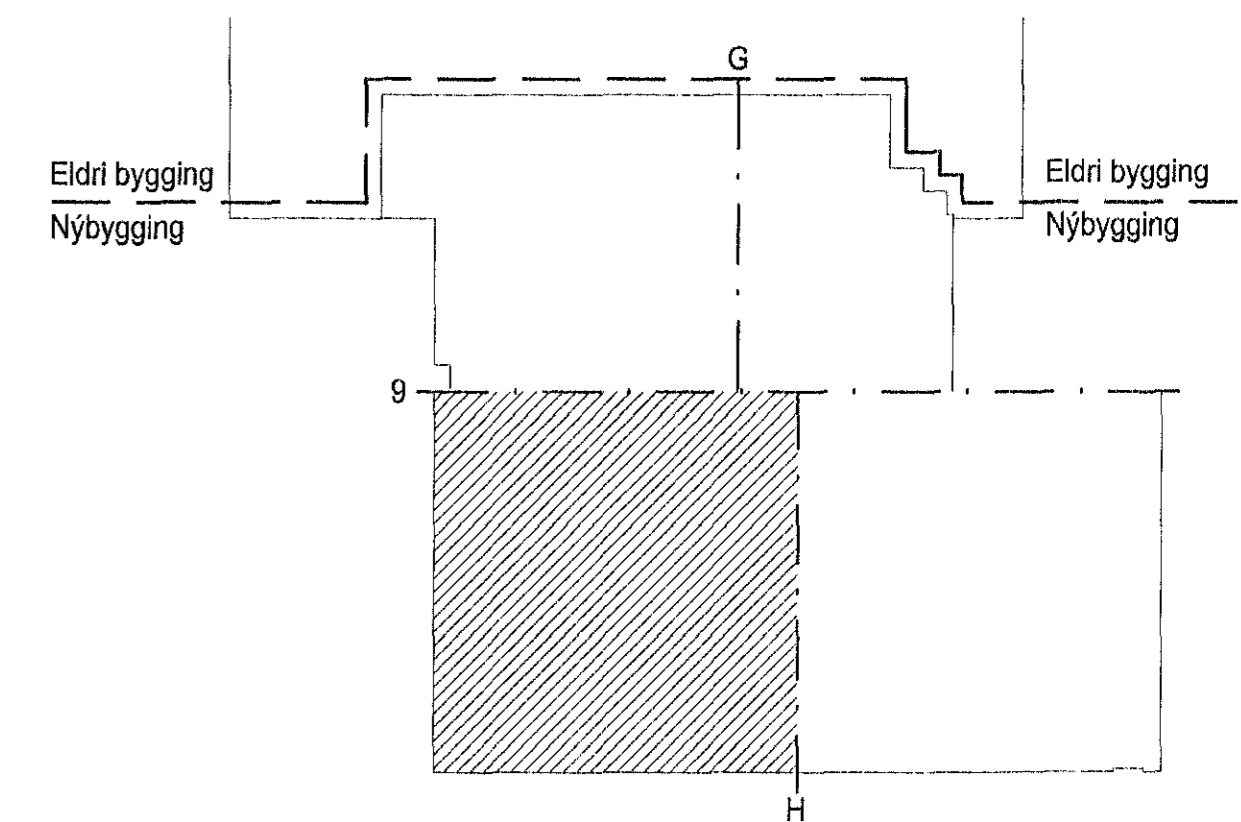

56-1097-1-160
56-1097-1-162

Lykilmynd.

56-1097-1-162 . 56-1097-1-163

ÍSTAK

	BREYTINGA DAGS: 08.01.2002 VÍÐAÐUR OG Breytingar	BREYTINGB DAGS: 09.04.2002 REYNDARTESNINGAR	BREYTINGC DAGS:	BREYTINGD DAGS:	TEKIÐ ags	VYRÐ RTS	TÖLVUNGT 1097-110 . DWG	VERKHEITI BJARKARHÚS, HAUKAHLAUNI 1, 220 HAFNARFJÖRÐUR	TERNINGAR 56-1097-1-162
	MELISTOKUR 	MÆLIKVÆÐI 1:50	SAMBYGGI Davíð E. Sölvason Kt. 100356-3339	VERKJULI SMÁSPENNULAGNIR	HANNAÐ ags	GRENSÁSVÉGUÐUR 3 • 108 REYKJAVÍK 520 9900 • FAX: 520 9901	TÍÐI 13.12.2001	BREYTT B	