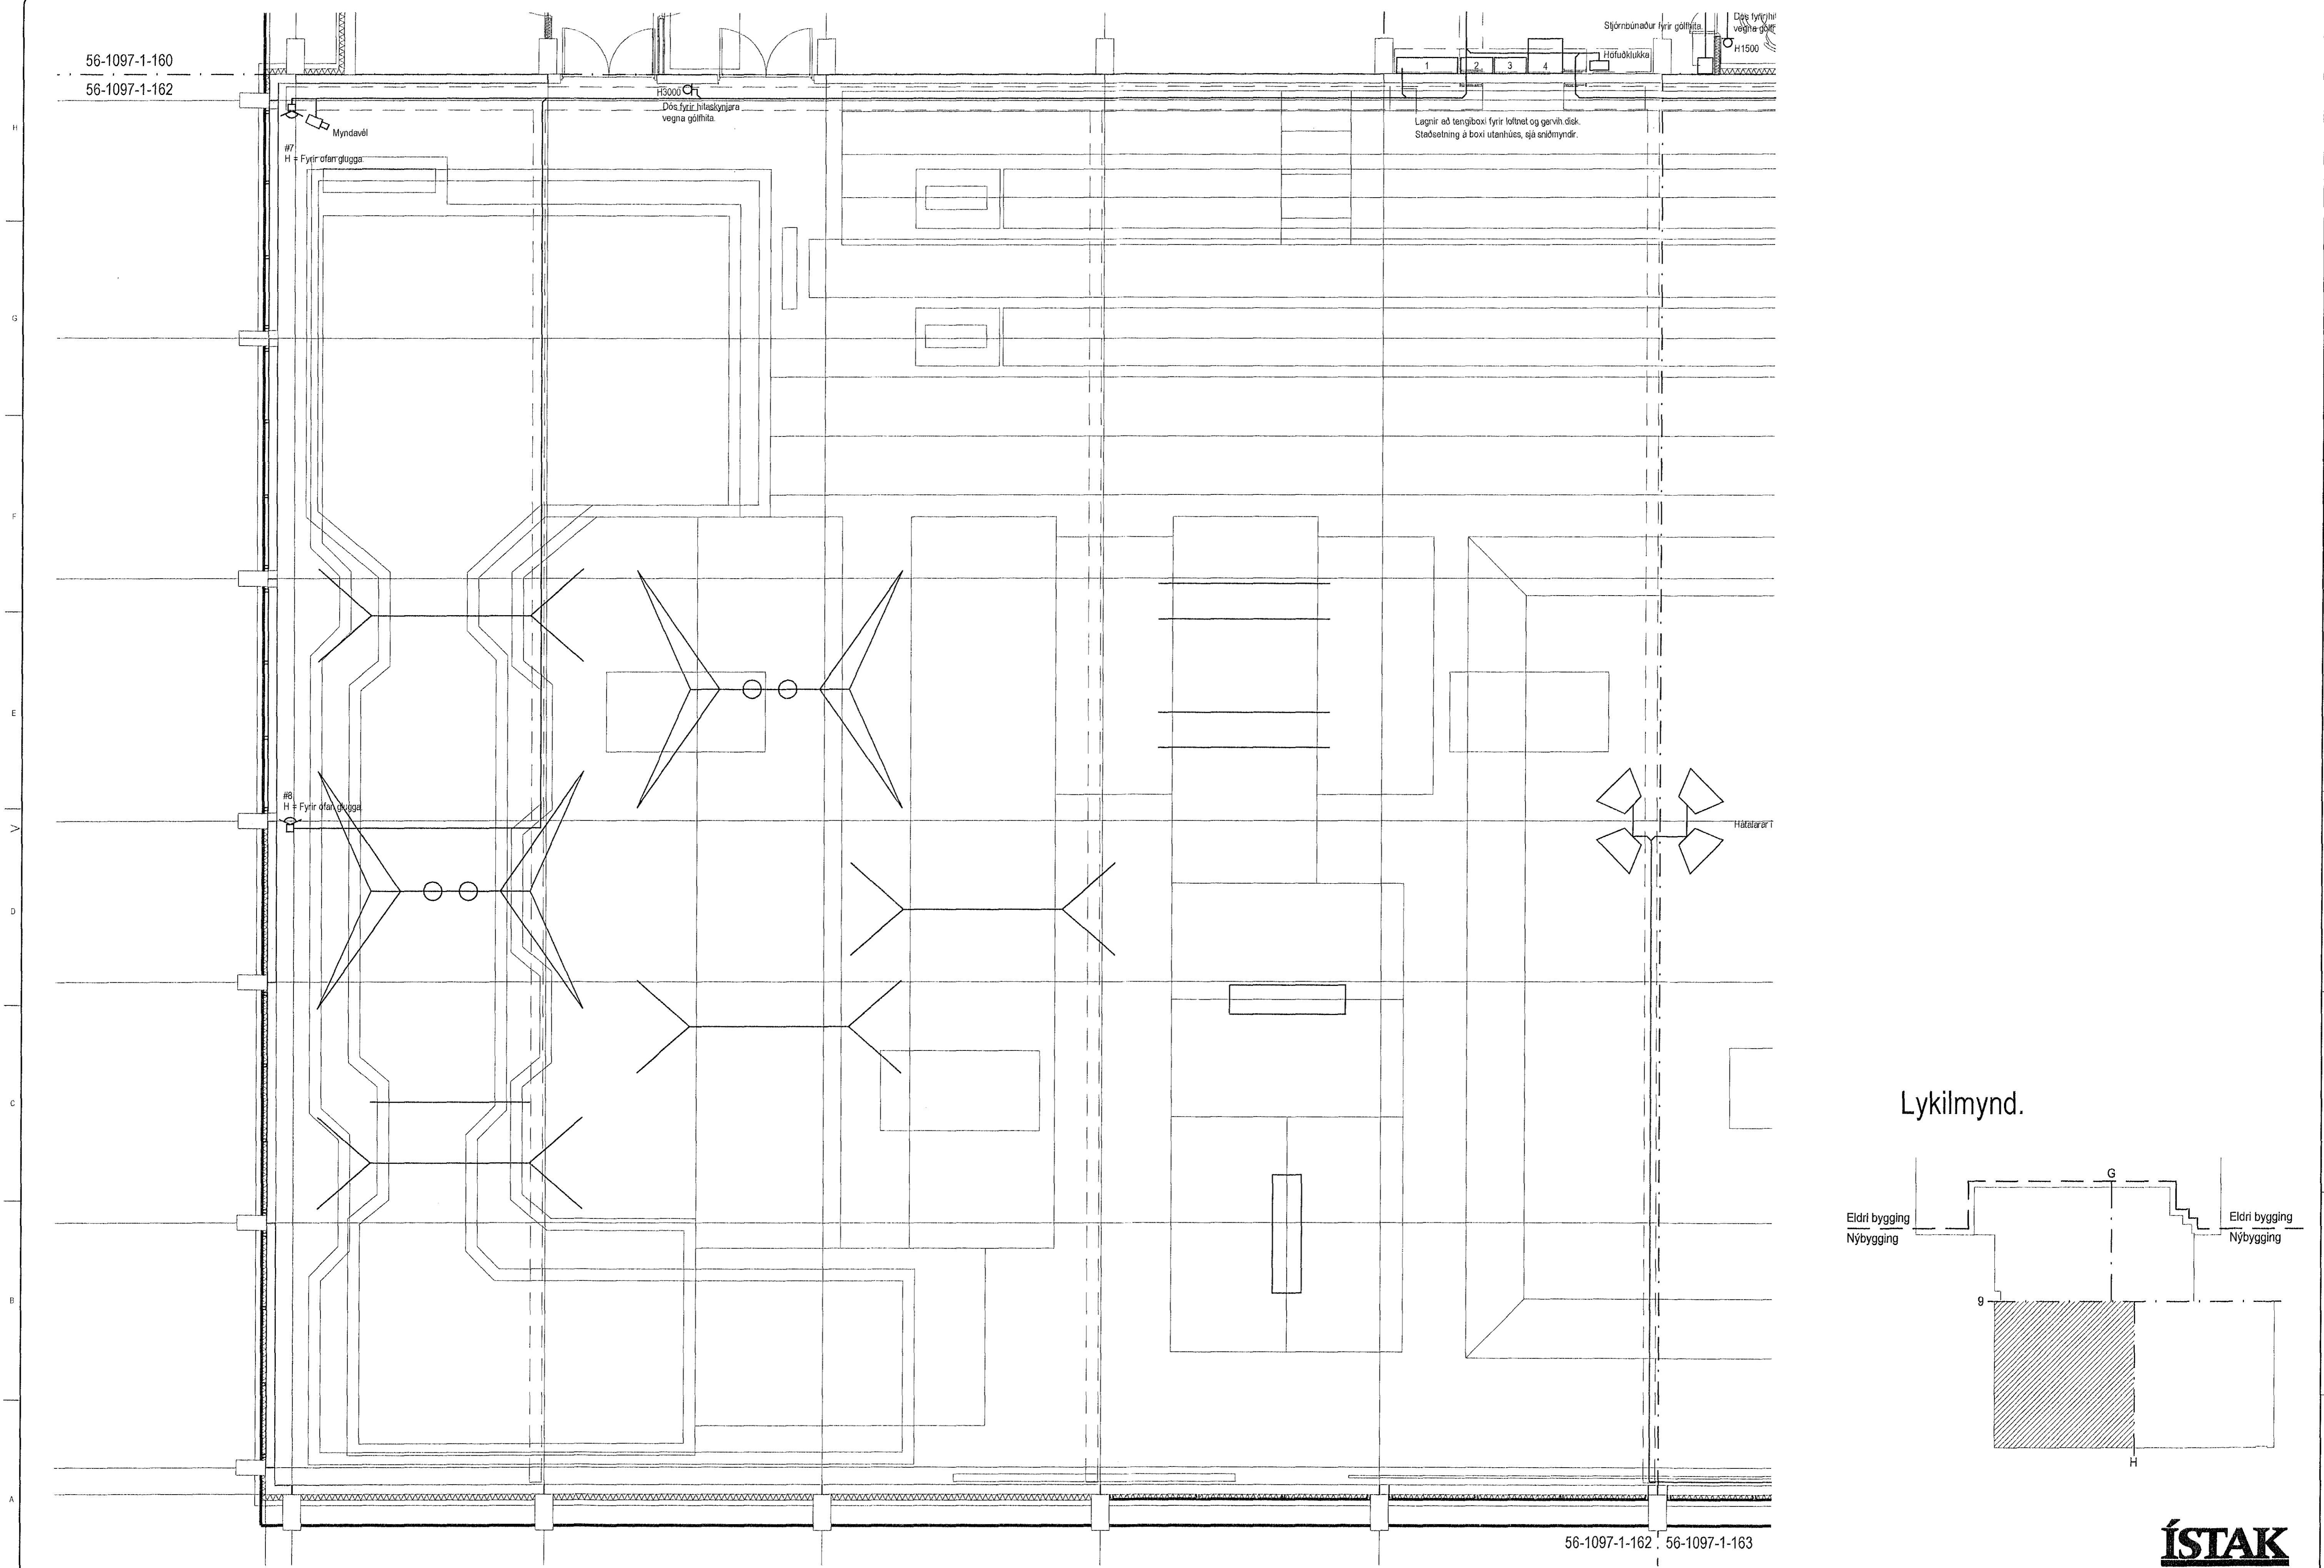

56-1097-1-160
56-1097-1-162

Lykilmynd.

56-1097-1-162 . 56-1097-1-163

ÍSTAK

	BREYTINGA DAGS: 08.01.2002 VÍÐAÐUR OG Breytingar	BREYTINGB DAGS: 09.04.2002 REYNDARTESNINGAR	BREYTINGC DAGS:	BREYTINGD DAGS:	TEKIÐ ags	VYRÐ RTS	TÖLVUNGT 1097-110 . DWG	VERKHEITI BJARKARHÚS, HAUKAHLAUNI 1, 220 HAFNARFJÖRÐUR	TERNINGAR 56-1097-1-162
	MELISTOKUR 	MÆLIKVÆÐI 1:50	SAMBYGGI Davíð E. Sölvason Kt. 100356-3339	VERKJULI SMÁSPENNULAGNIR	HANNAÐ ags	GRENSÁSVÉGUÐUR 3 • 108 REYKJAVÍK 520 9900 • FAX: 520 9901	TÍÐI 13.12.2001	BREYTT B	