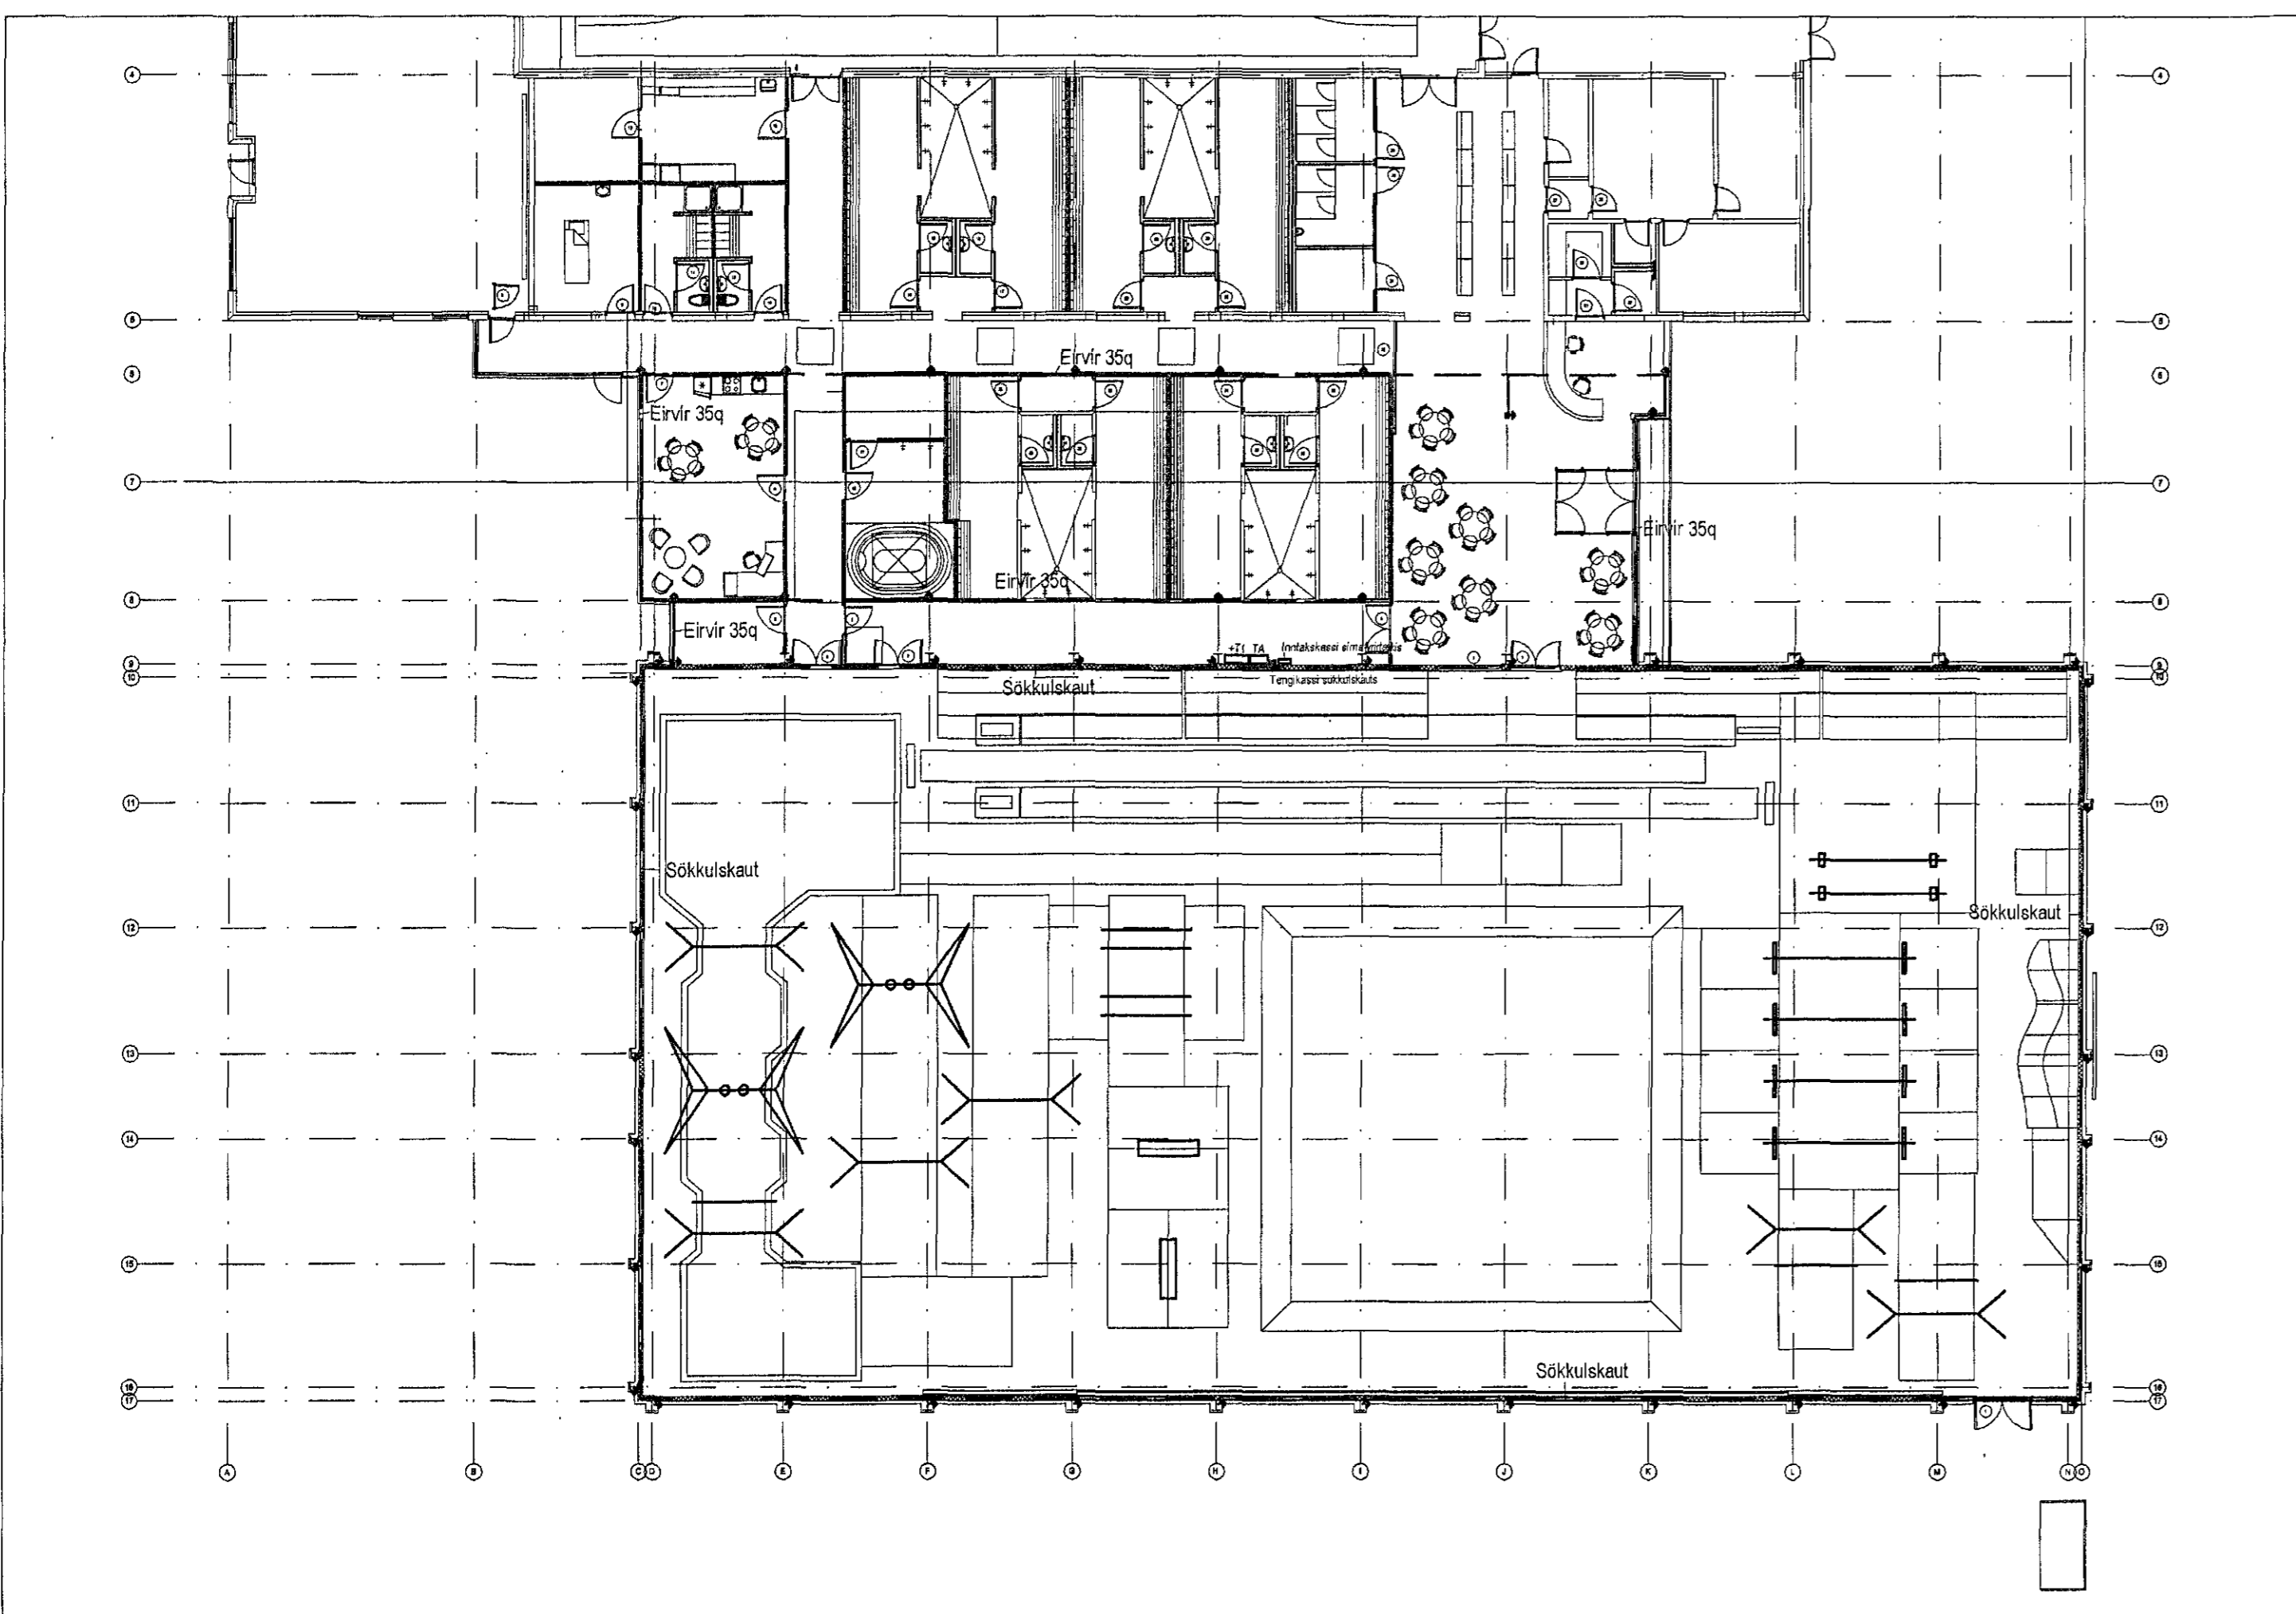

Eirvír er tengdur við sökkuljárn með virlásum og svo eirvír tengdur við einn bota sem járnbiti festist við.

Grunnmynd, mkv. 1:200