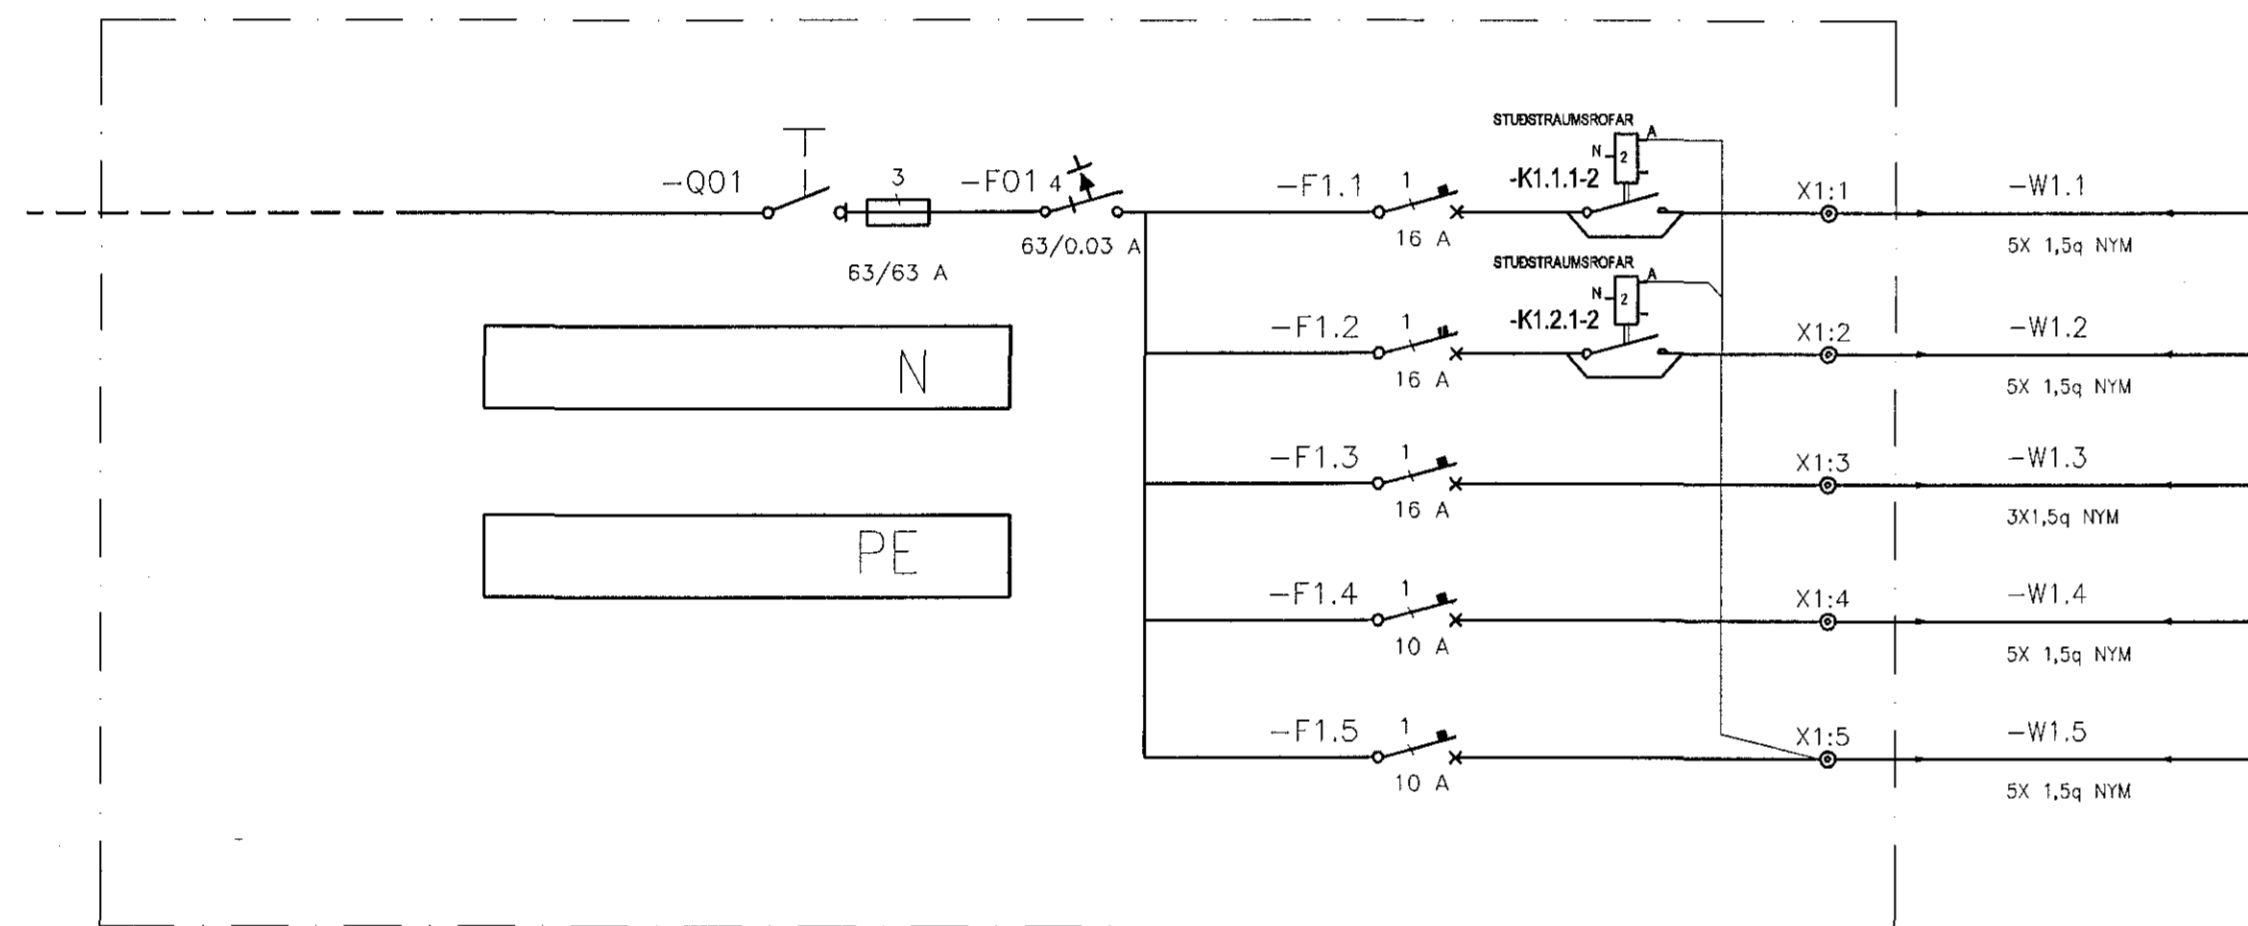

Tafla í geymslu, +TG

- LJÓS - SALUR NR. 4 (A, B), ÚTLJÓS
- LJÓS - SALUR NR. 4 (A, B), ÚT- OG NEYDARLJÓS
- TENGLAR, SALUR NR. 4
- LJÓS OG TENGLAR, GEYMSLA
- ÞRÝSTIROFAR, STÝRING.

Skýringar:

- 1 - Lampi fyrir íþróttahús, með 4x49W T5 perum.
- 2 - Flúrlampi í kerfslöft 600x600mm 4x18W perum og gljúvörm.
- 3 - 2x36W lampi með spegli og gljúvörm. utanálggjandi.

Grunnmynd - Salur nr. 4, geymsla, mkv. 1:50

1670