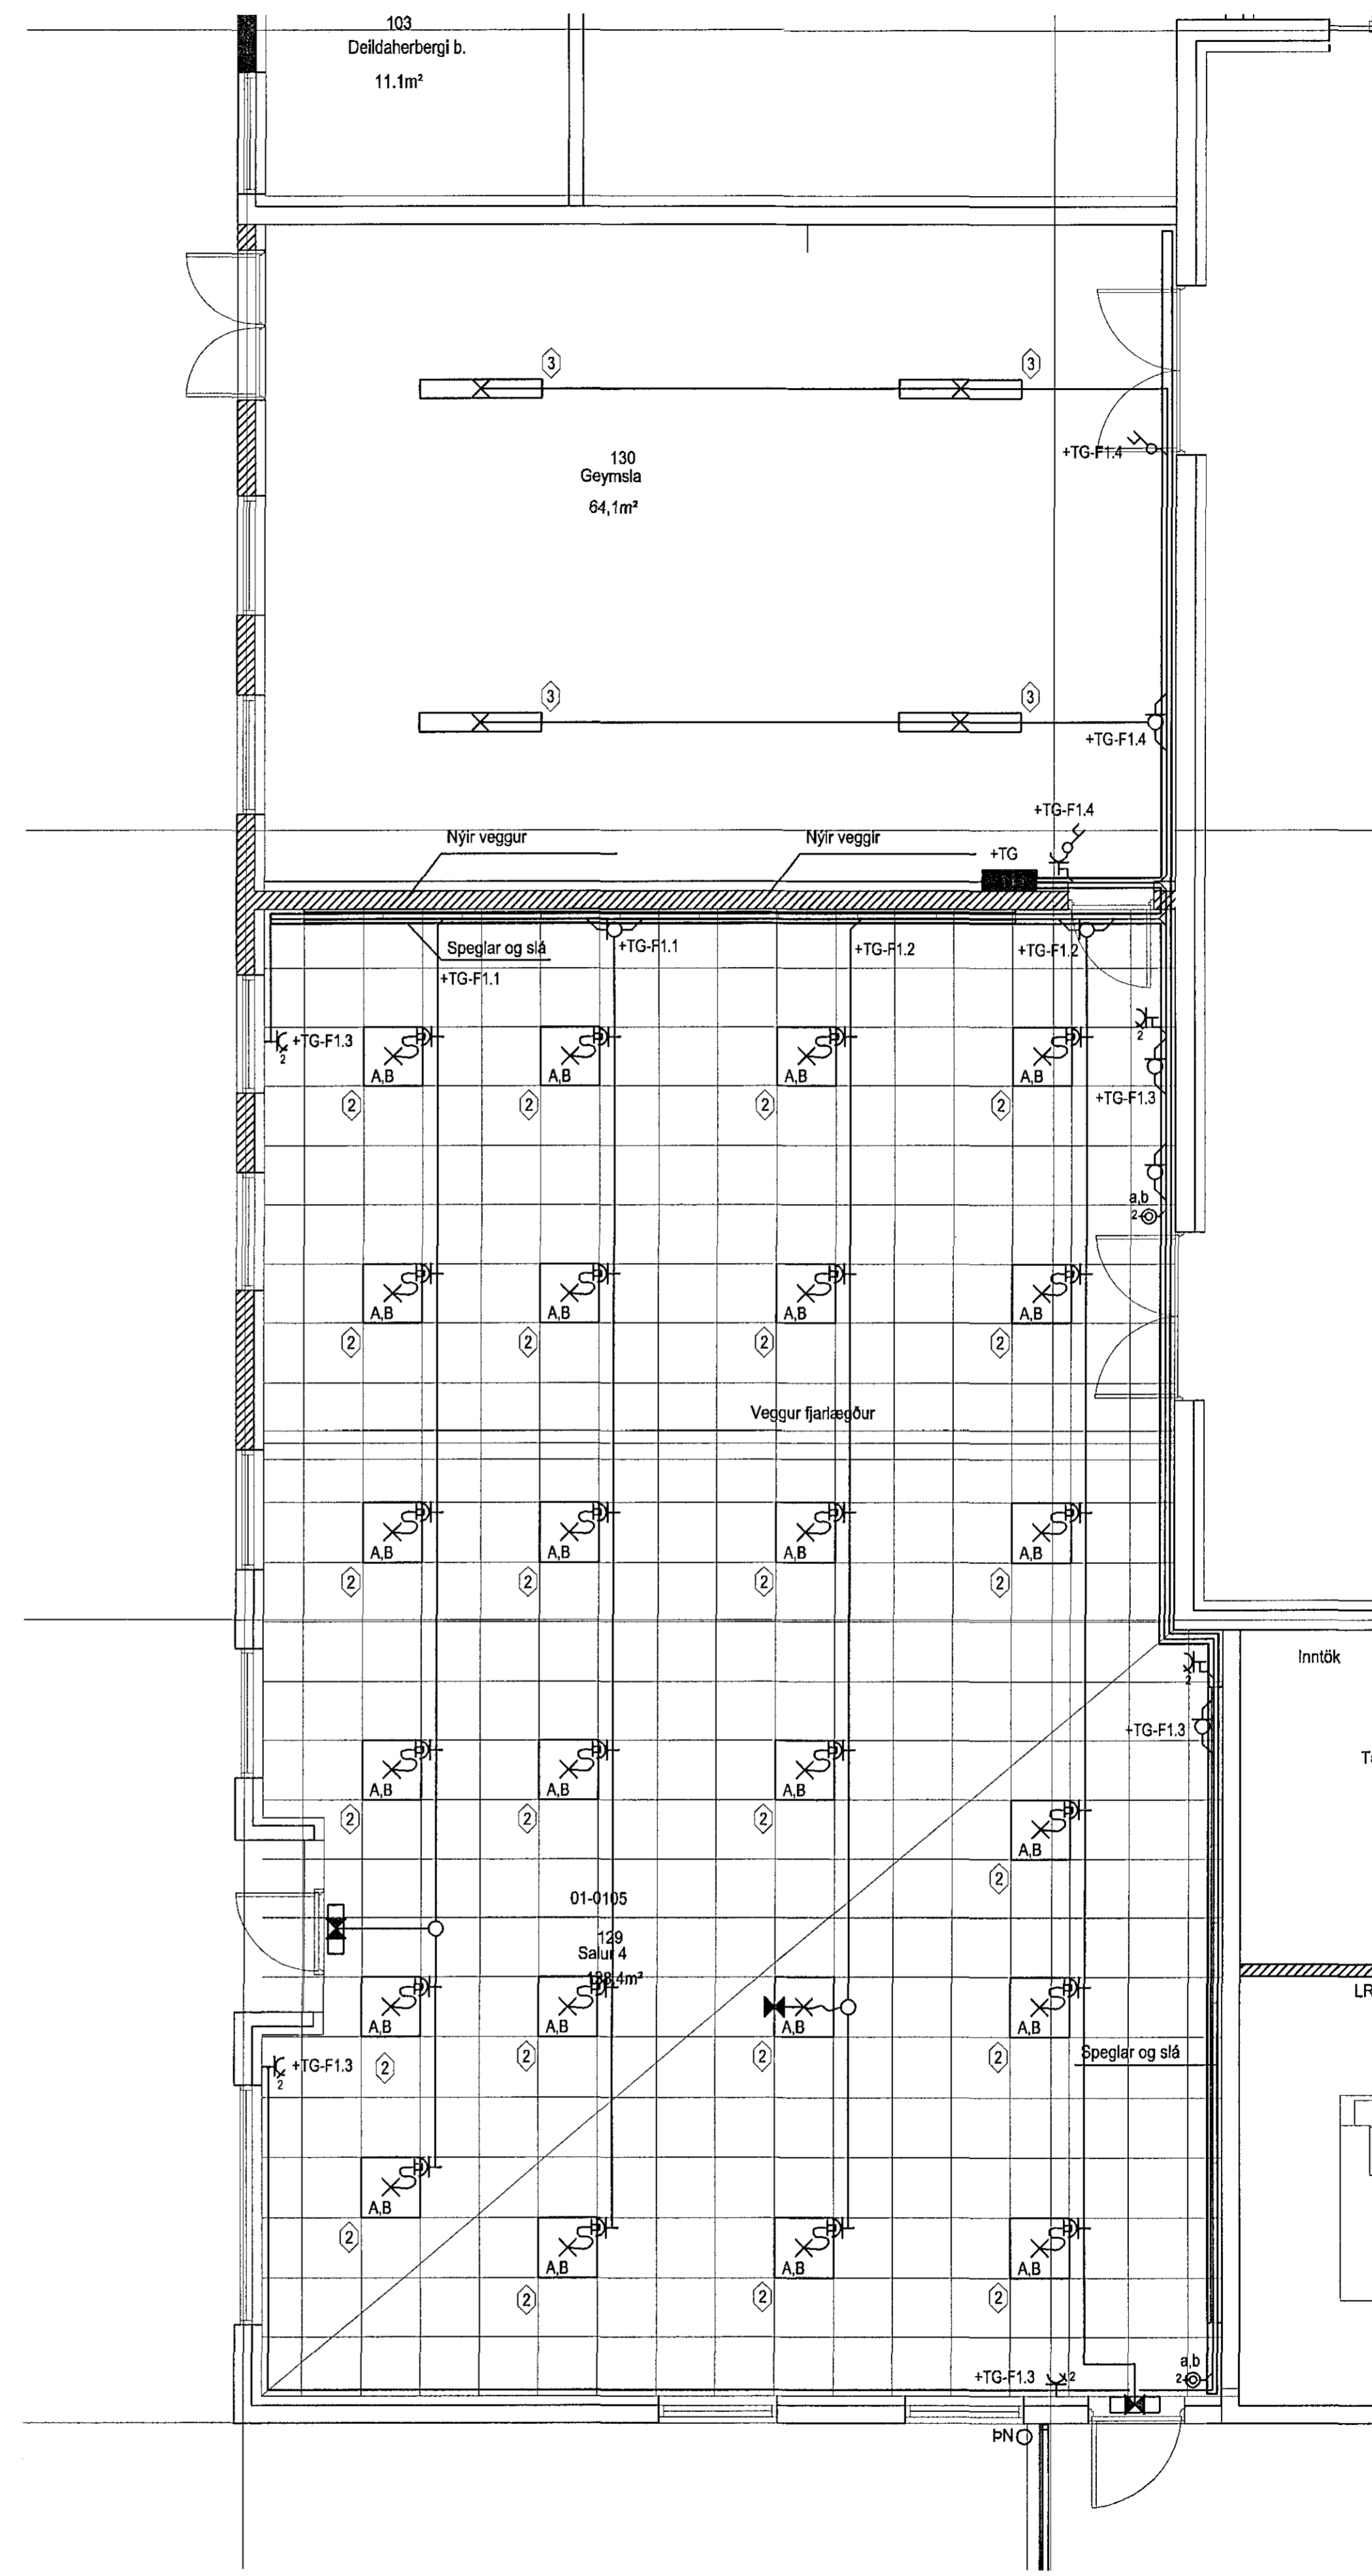

Tafla í geymslu, +TG

- LJÓS - SALUR NR. 4 (A, B), ÚTLJÓS
- LJÓS - SALUR NR. 4 (A, B), ÚT- OG NEYDARLJÓS
- TENGLAR, SALUR NR. 4
- LJÓS OG TENGLAR, GEYMSLA
- ÞRÝSTIROFAR, STÝRING.

Skýringar:

- 1 - Lampi fyrir íþróttahús, með 4x49W T5 perum.
- 2 - Flúrlampi í kerfslöft 600x600mm 4x18W perum og gljúvörm.
- 3 - 2x36W lampi með spegli og gljúvörm. utanálggjandi.

Grunnmynd - Salur nr. 4, geymsla, mkv. 1:50

1670