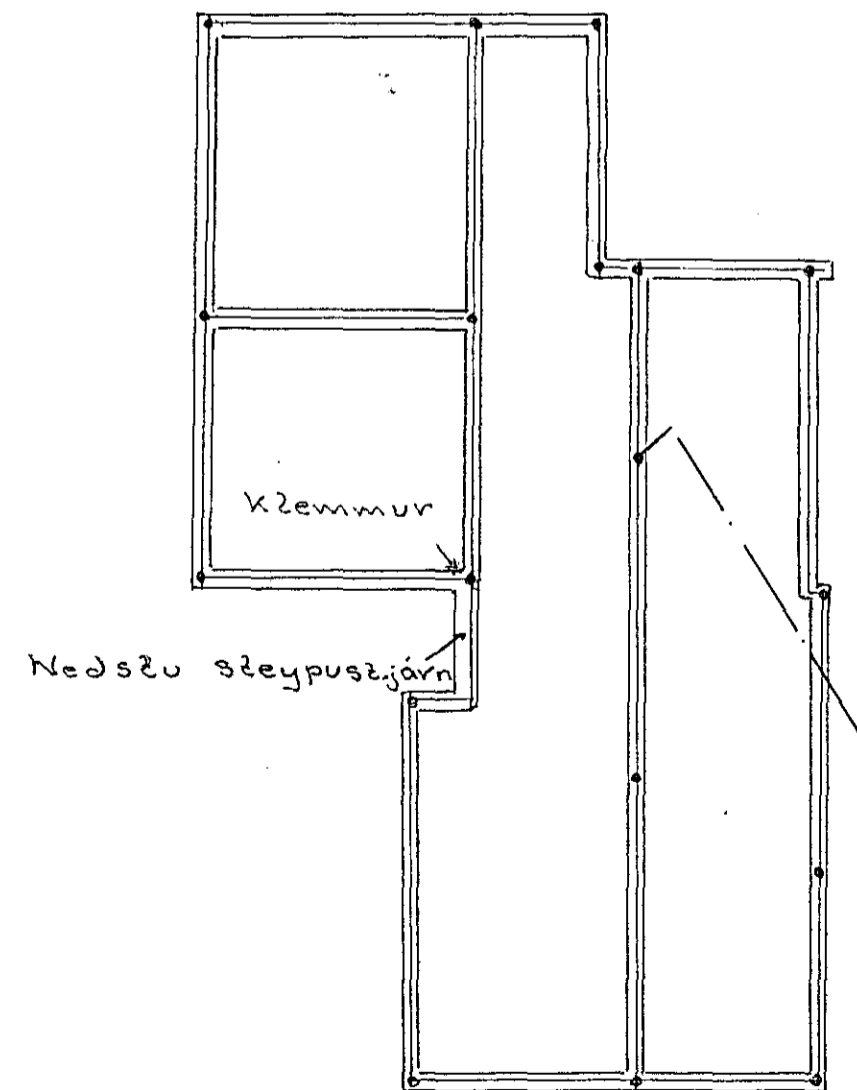

Sökkuljardskaut