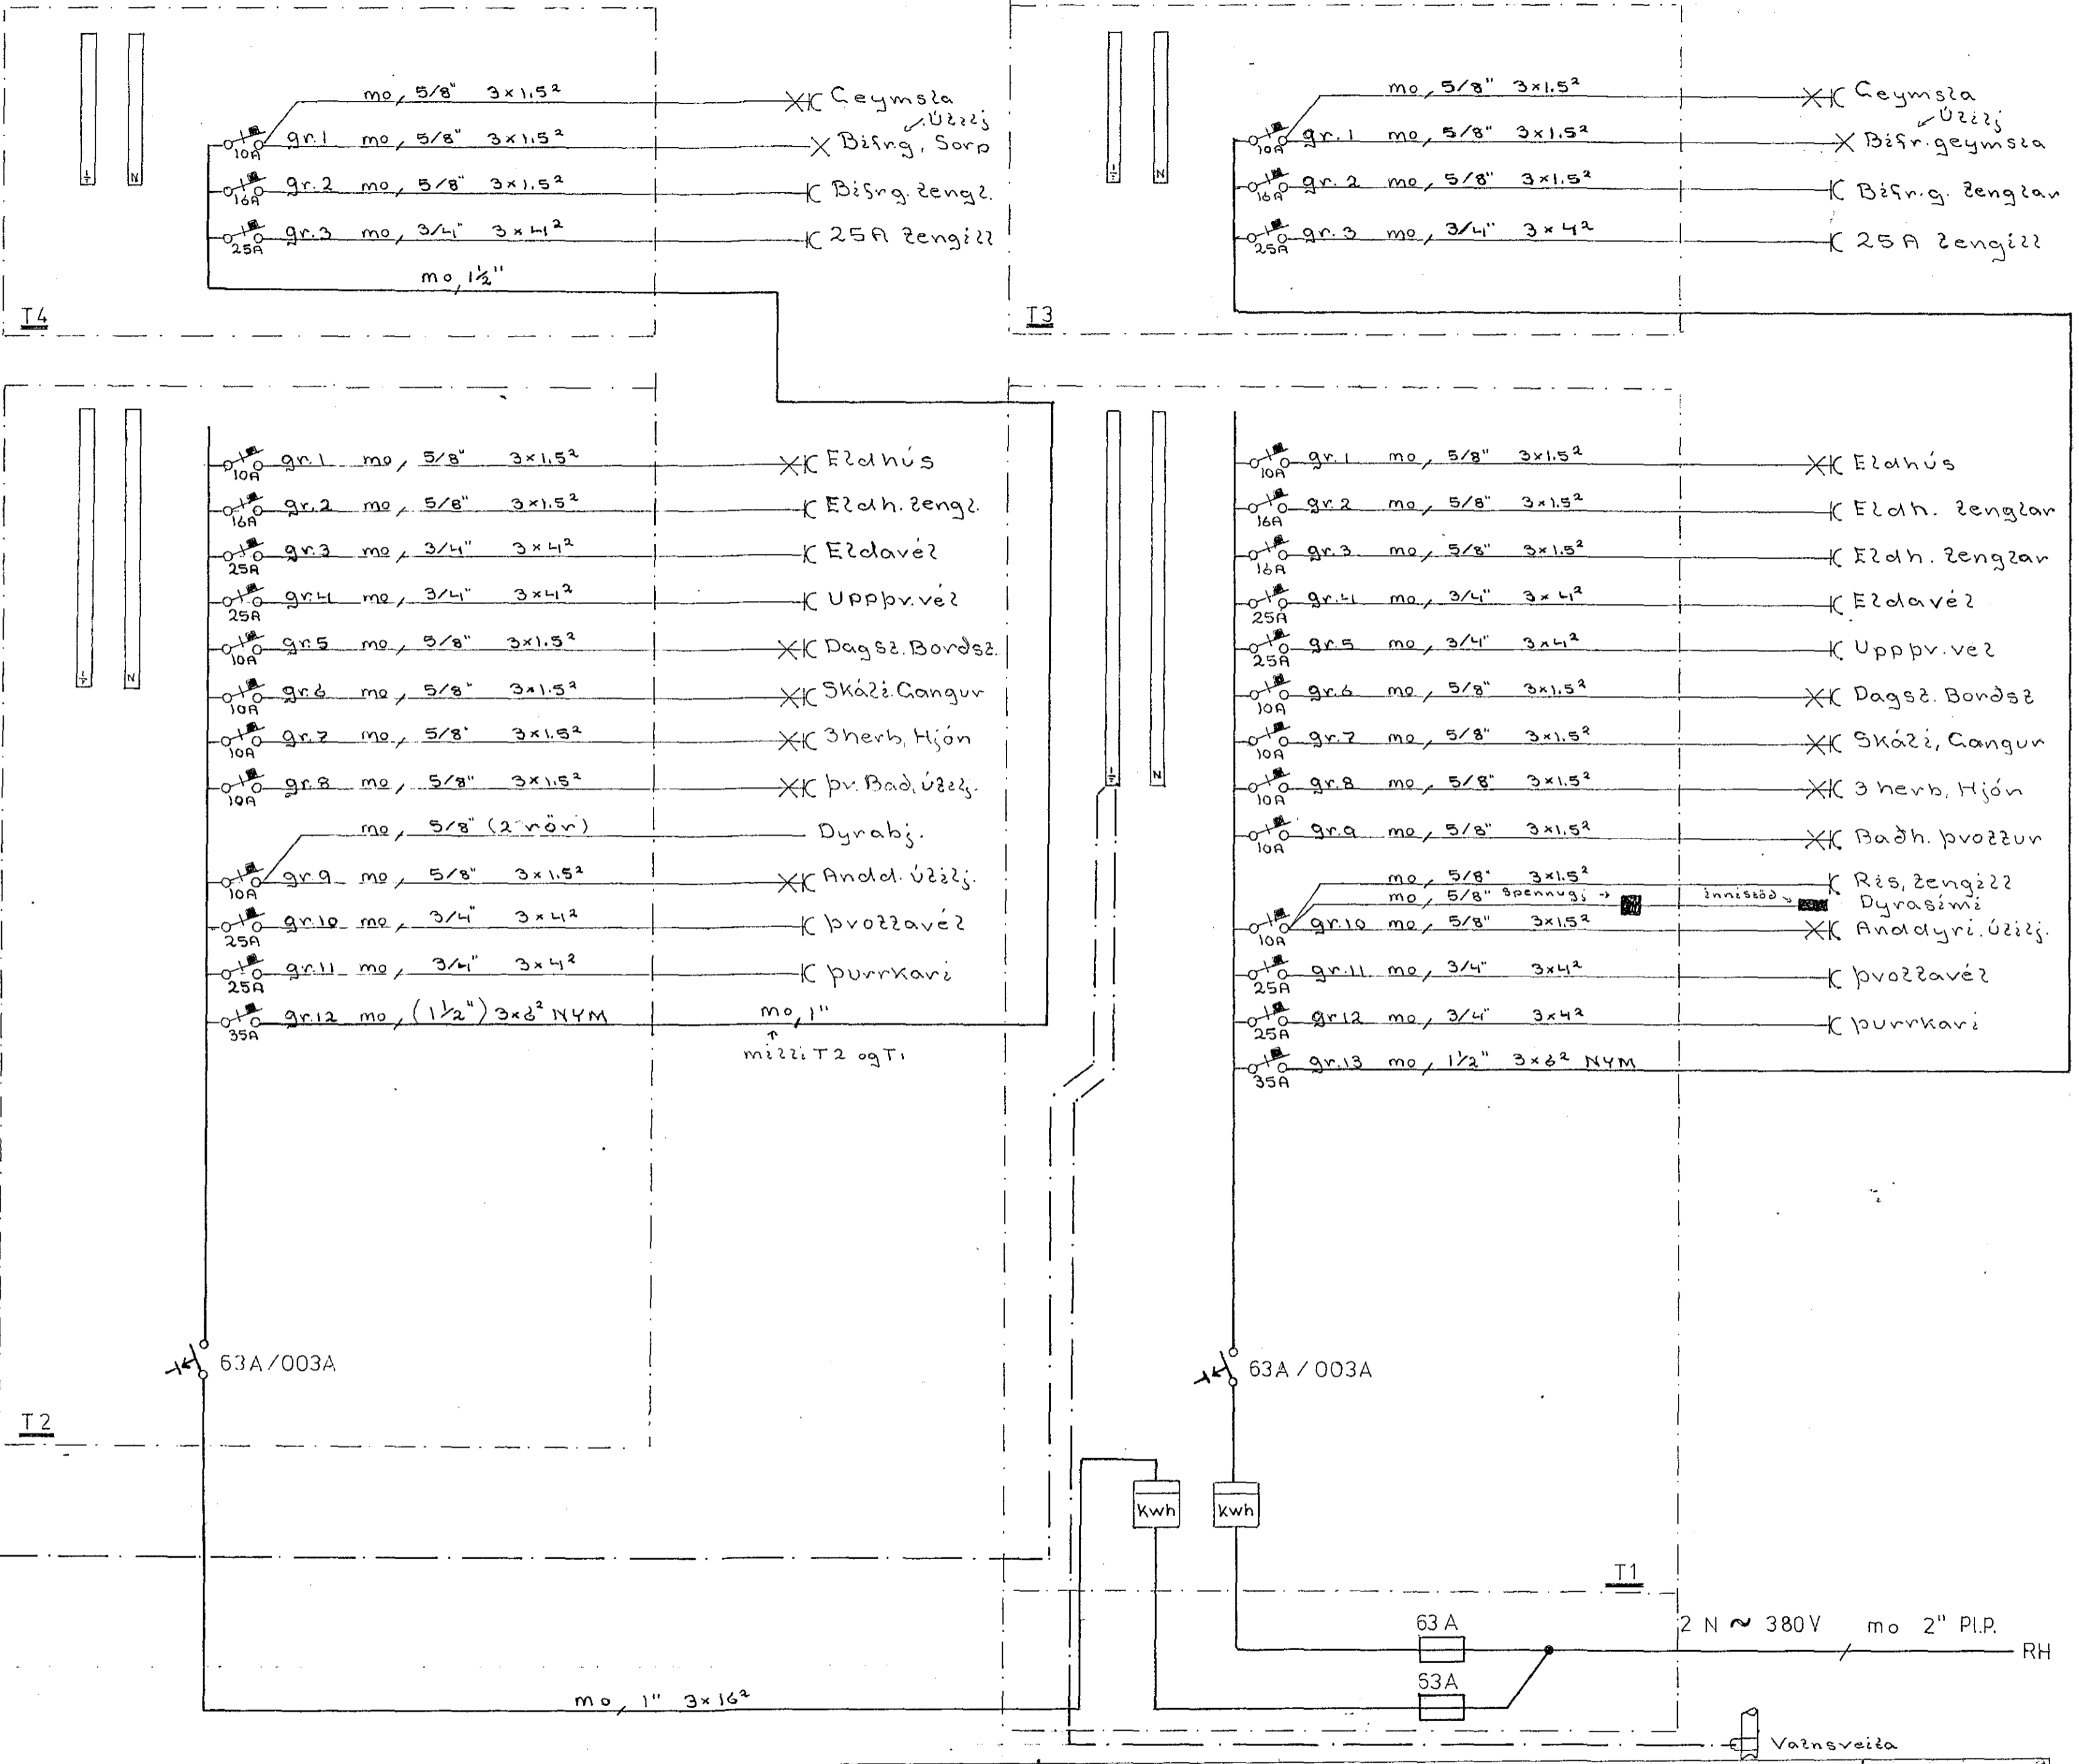

Niema annars sé gætt

Hæð rofa 120 cm (fullfrág göt)  
 Hæð þengla 20cm  
 Hæð þengla við rofa sama og rofi  
 Ván 1.5<sup>2</sup> pípur 5/8" þrasp.  
 Rafl. efni "Ticino"  
 H = Dyrasími  
 F = Bæjarsími  
 L = Sjónvarpslofzene