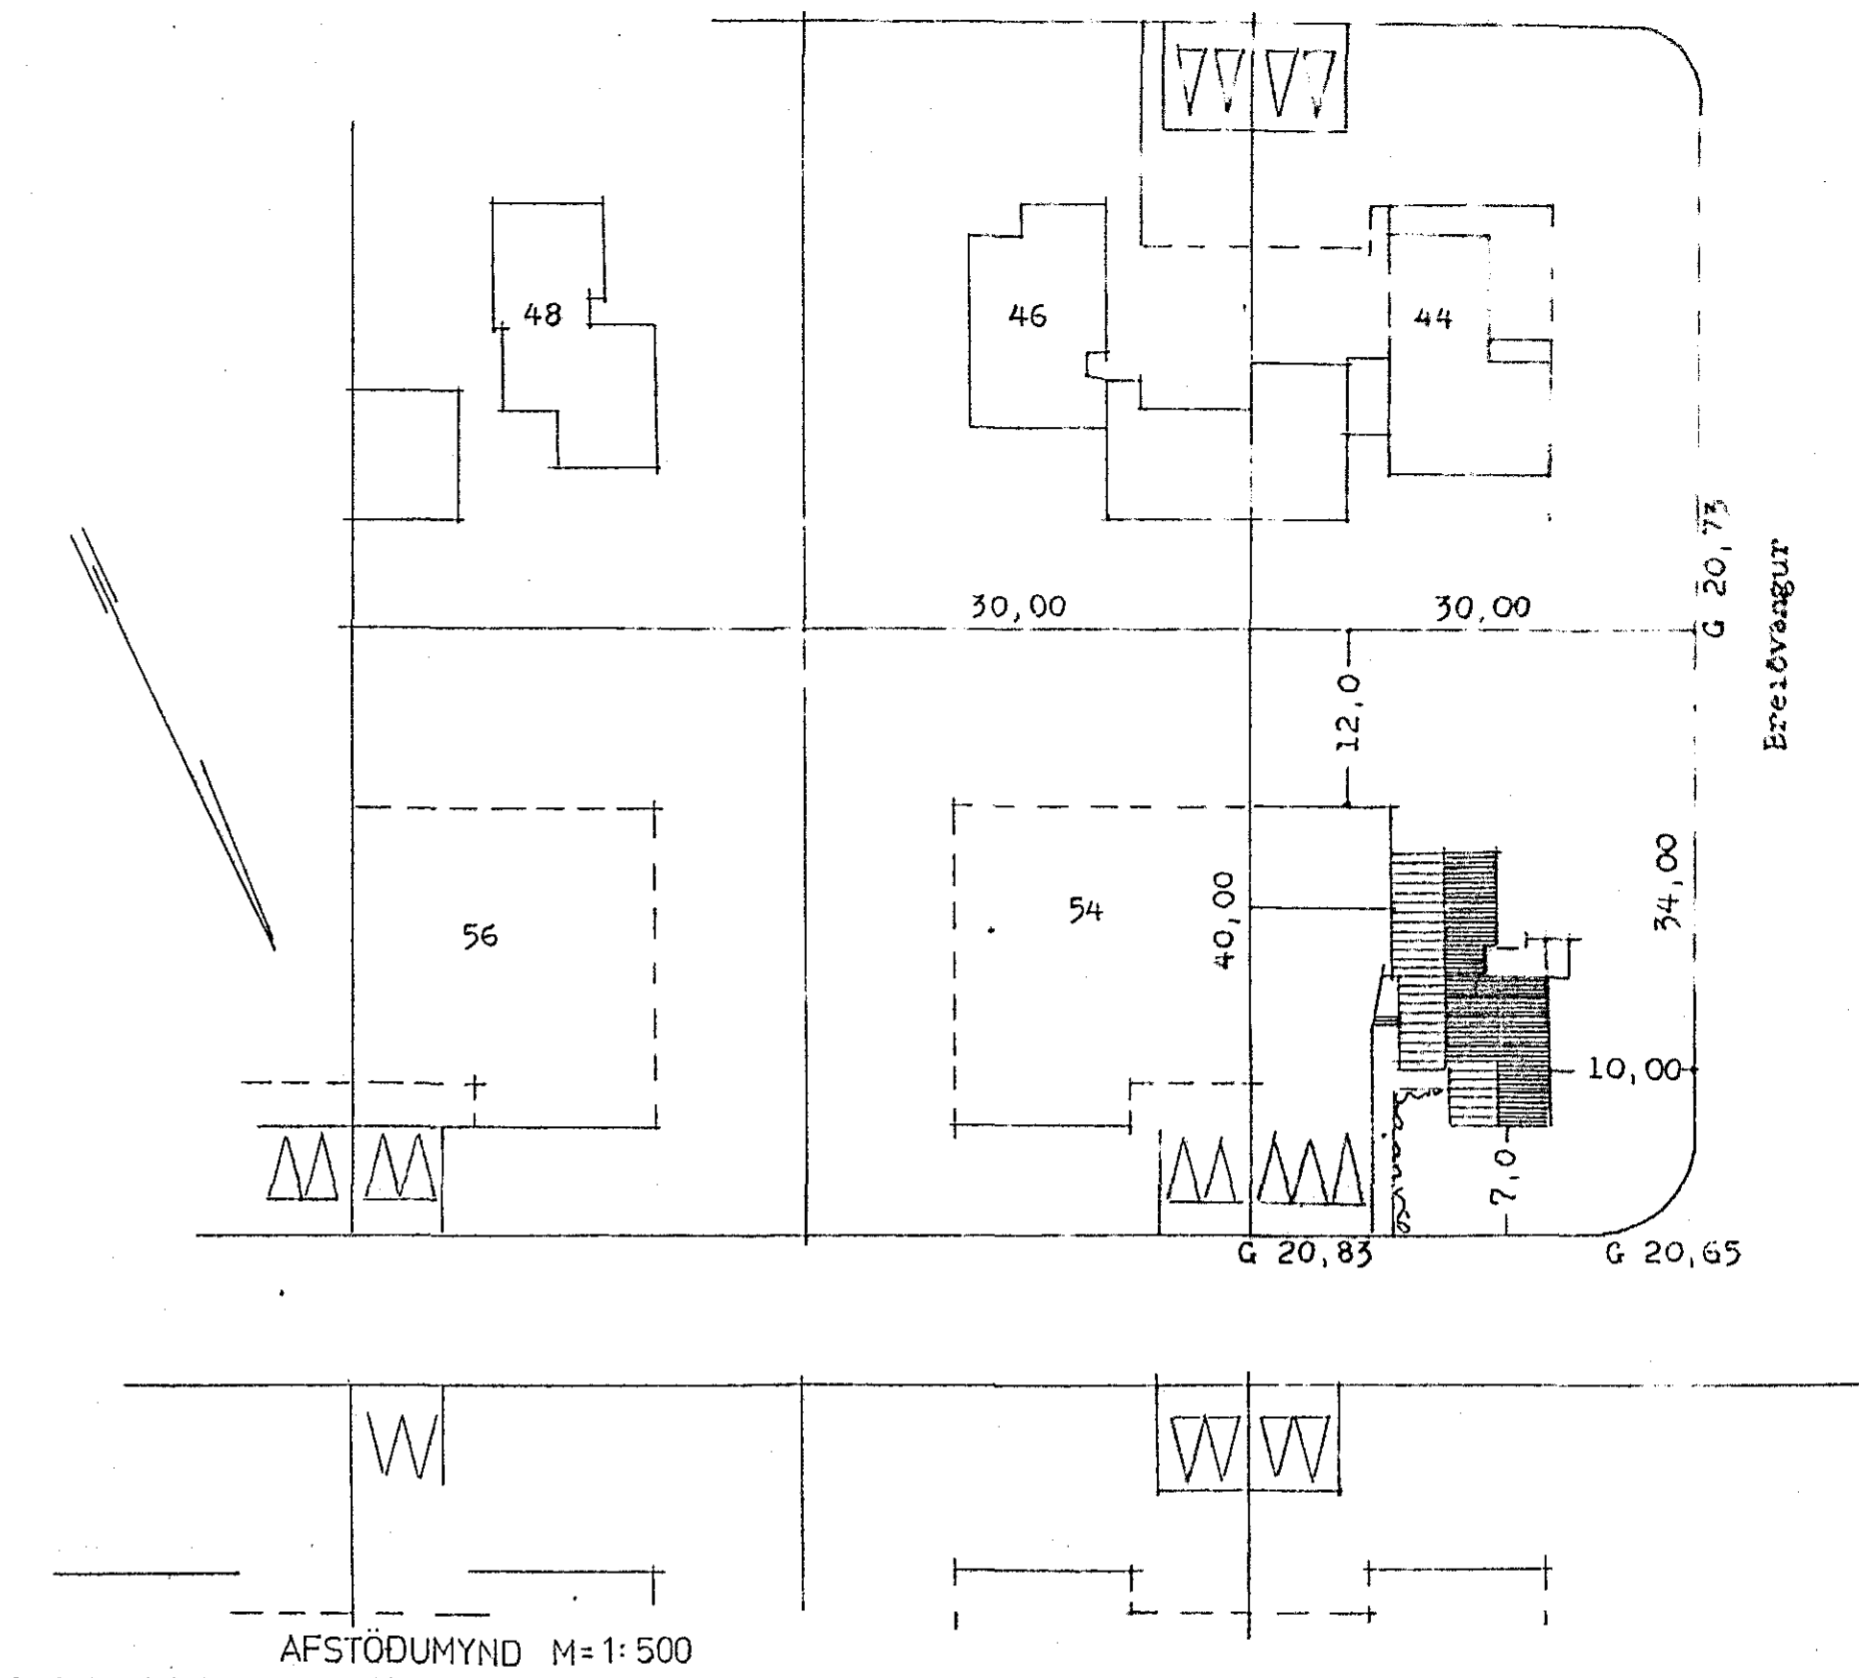

RAFL. II. H. M=1:50

AFSTÖÐUMYND M=1:500

SNID A-A M=1:100

	GUÐM. BRAGI TORFASON	RAFTEKNIR	T	75
	HELLISGÖTU 35 HAFNARFIRÐI	S. 53479	U	
	BREIDVANGUR 52 HAFNARFIRÐI		M = 1:50:100:500	
smþ. hv. breytt.	RAFL. II. H. ÞVERSNIÐ OG AFSTÖÐUMYND		BL. 2 AF 3	