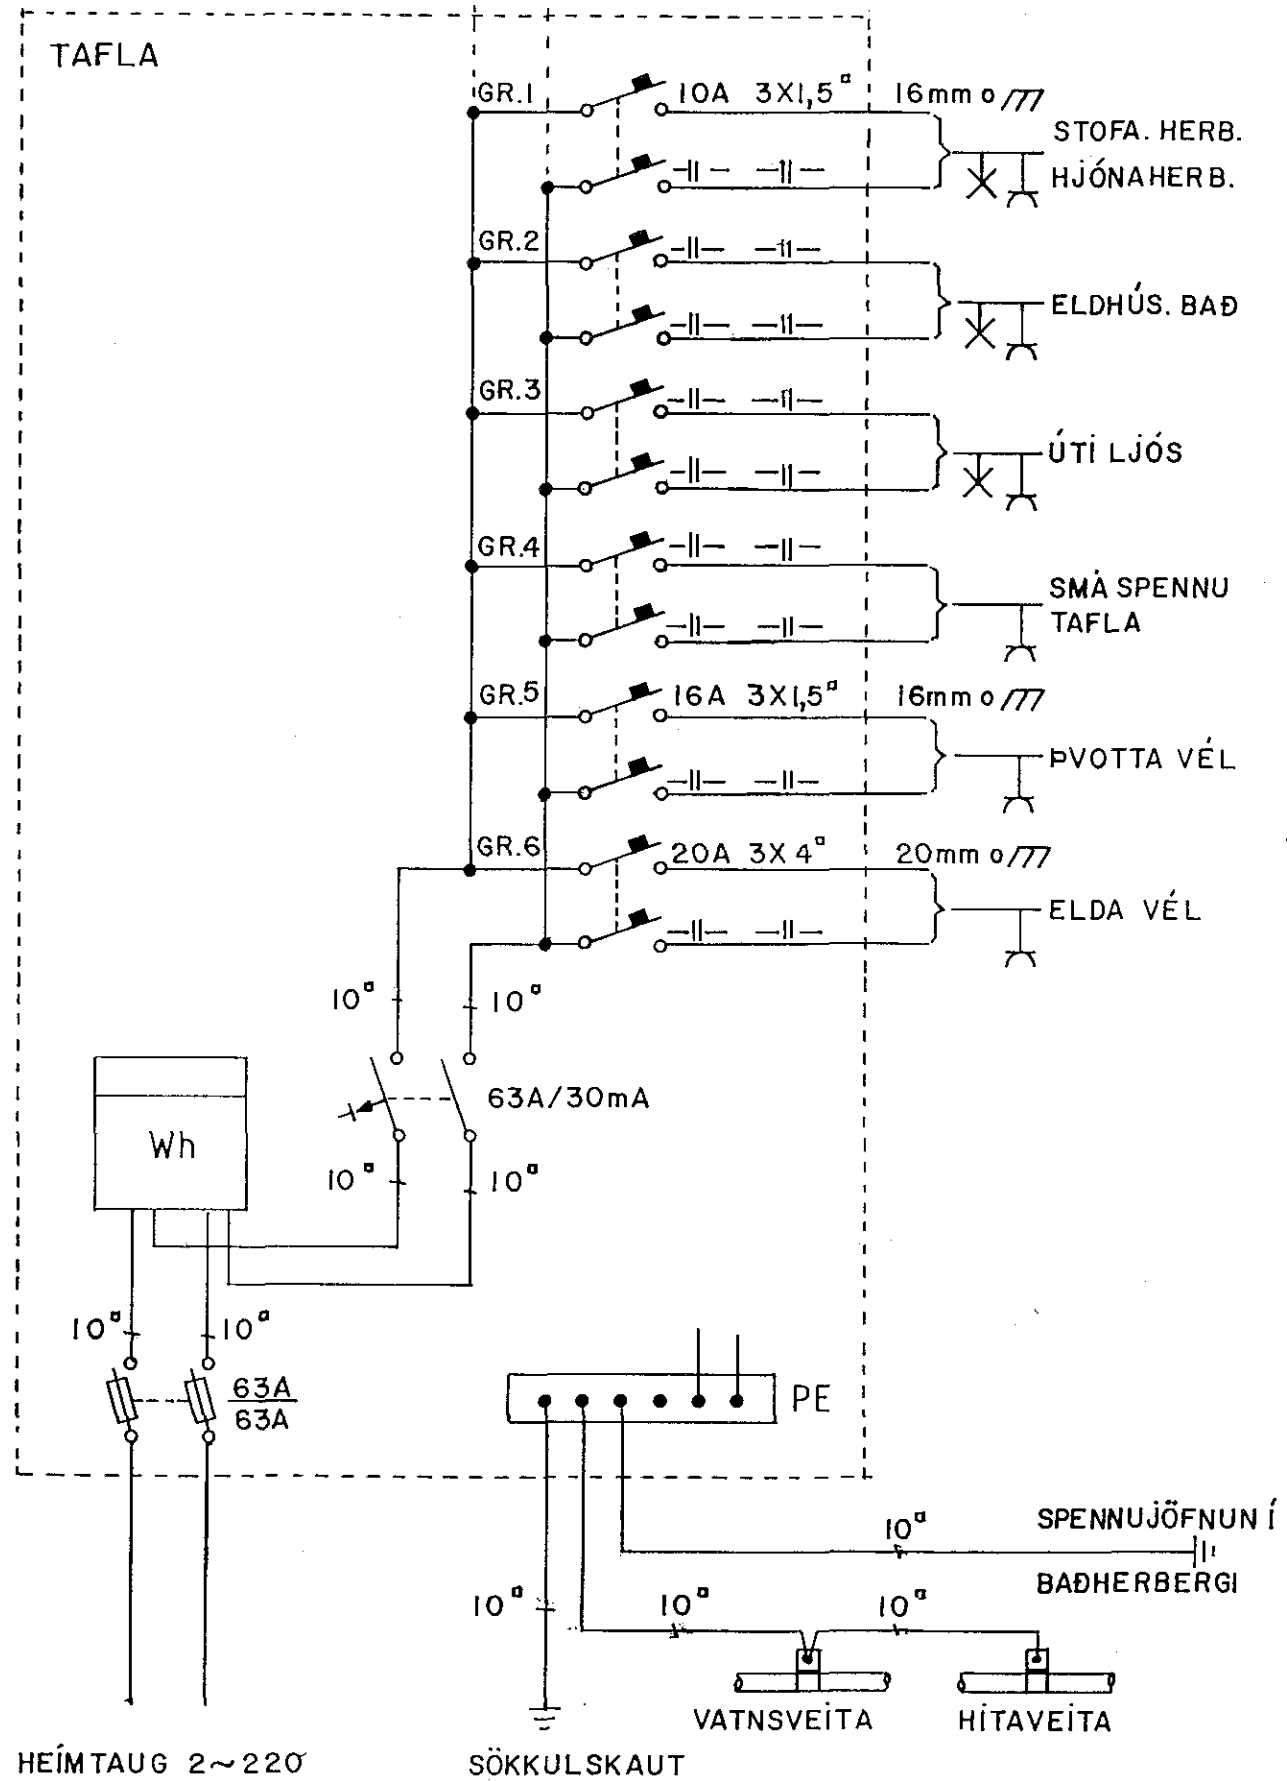

TAFLA

SKÝRINGAR

1. ÖLL MÁL ERU GEFIN Í CM. FRÁ FULLFRÁGENGNU GÓLFI OG MIÐJU HVERS TENGI STAÐAR.
 2. RAFLAGNIR SÉU 16mm PLASTPÍPULAGNIR ÍDREGNAR 3x1,5mm² ÍDRÁTTARTAUGUM
 3. HÆÐ TENGLA, LOFTNETSTENGLA OG SÍMATENGLA SKAL VERA 20cm
 4. HÆÐ ROFA OG TENGLA Í ELDHÚSI, ÞVOTTAHÚSI, GEYMSLU OG BÍLGEYMSLU SKAL VERA 110cm
 5. VEGGLJÓS SKULU VERA 160cm
- SKÝRINGAR 1-5 GILDA EFANNARS ER EKKI GETIÐ Á TEIKNINGU.

S = SÍMI
L = LOFTNET

dags. 28.3'93

staður. HYERFISGATA 37

JARDHÆÐ.

TÖFLUTENGI MYND

nafn. ENOK