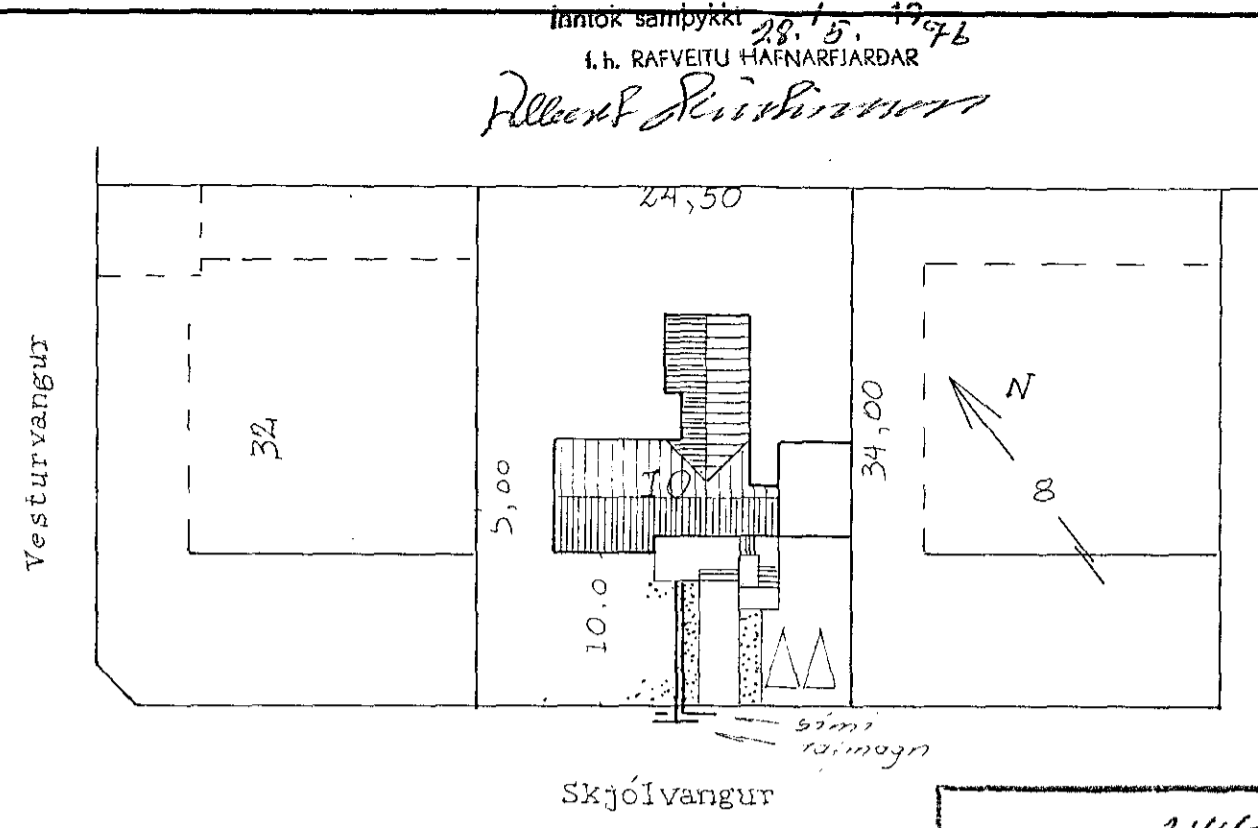

afstöðumynd

Öll mál eru gefin upp í cm frá fullfrágengnu gólfi.
Hæð rofa sé 100 cm.
Hæð tengla við rofa sé í sömu hæð og rofinn. Hæð tengla sé 18 cm nema í eldhúsi reymslum og þvottah. þar 105 cm. Hæð tengla fyrir síma og sjónvarp sé 18 cm.
Hæð vegggljósa 155 cm.
Rípur séu 5/8" og vír 3 x 1.5².
Álstraumur tengla og rofa sé 10 A.

nema annars sé retið

Húsvelta nr. 1442 Teikning nr. 1651
Samþykkt þ. 22. 1976
Í.h. RAFVEITU HA. NAR. JARÐAR
Björnir Johannsson
Eftirlitsskyggt rannagna

afstöðumynd
1:500

hæð

SKJÓLVANGUR 10			
raflögn		verk:	no 1/2
hæð		mál:	1:50 ; 1:500
		dags:	ágúst '75
		Guðm. Geir Johannsson raflögn n. 58435	

1651