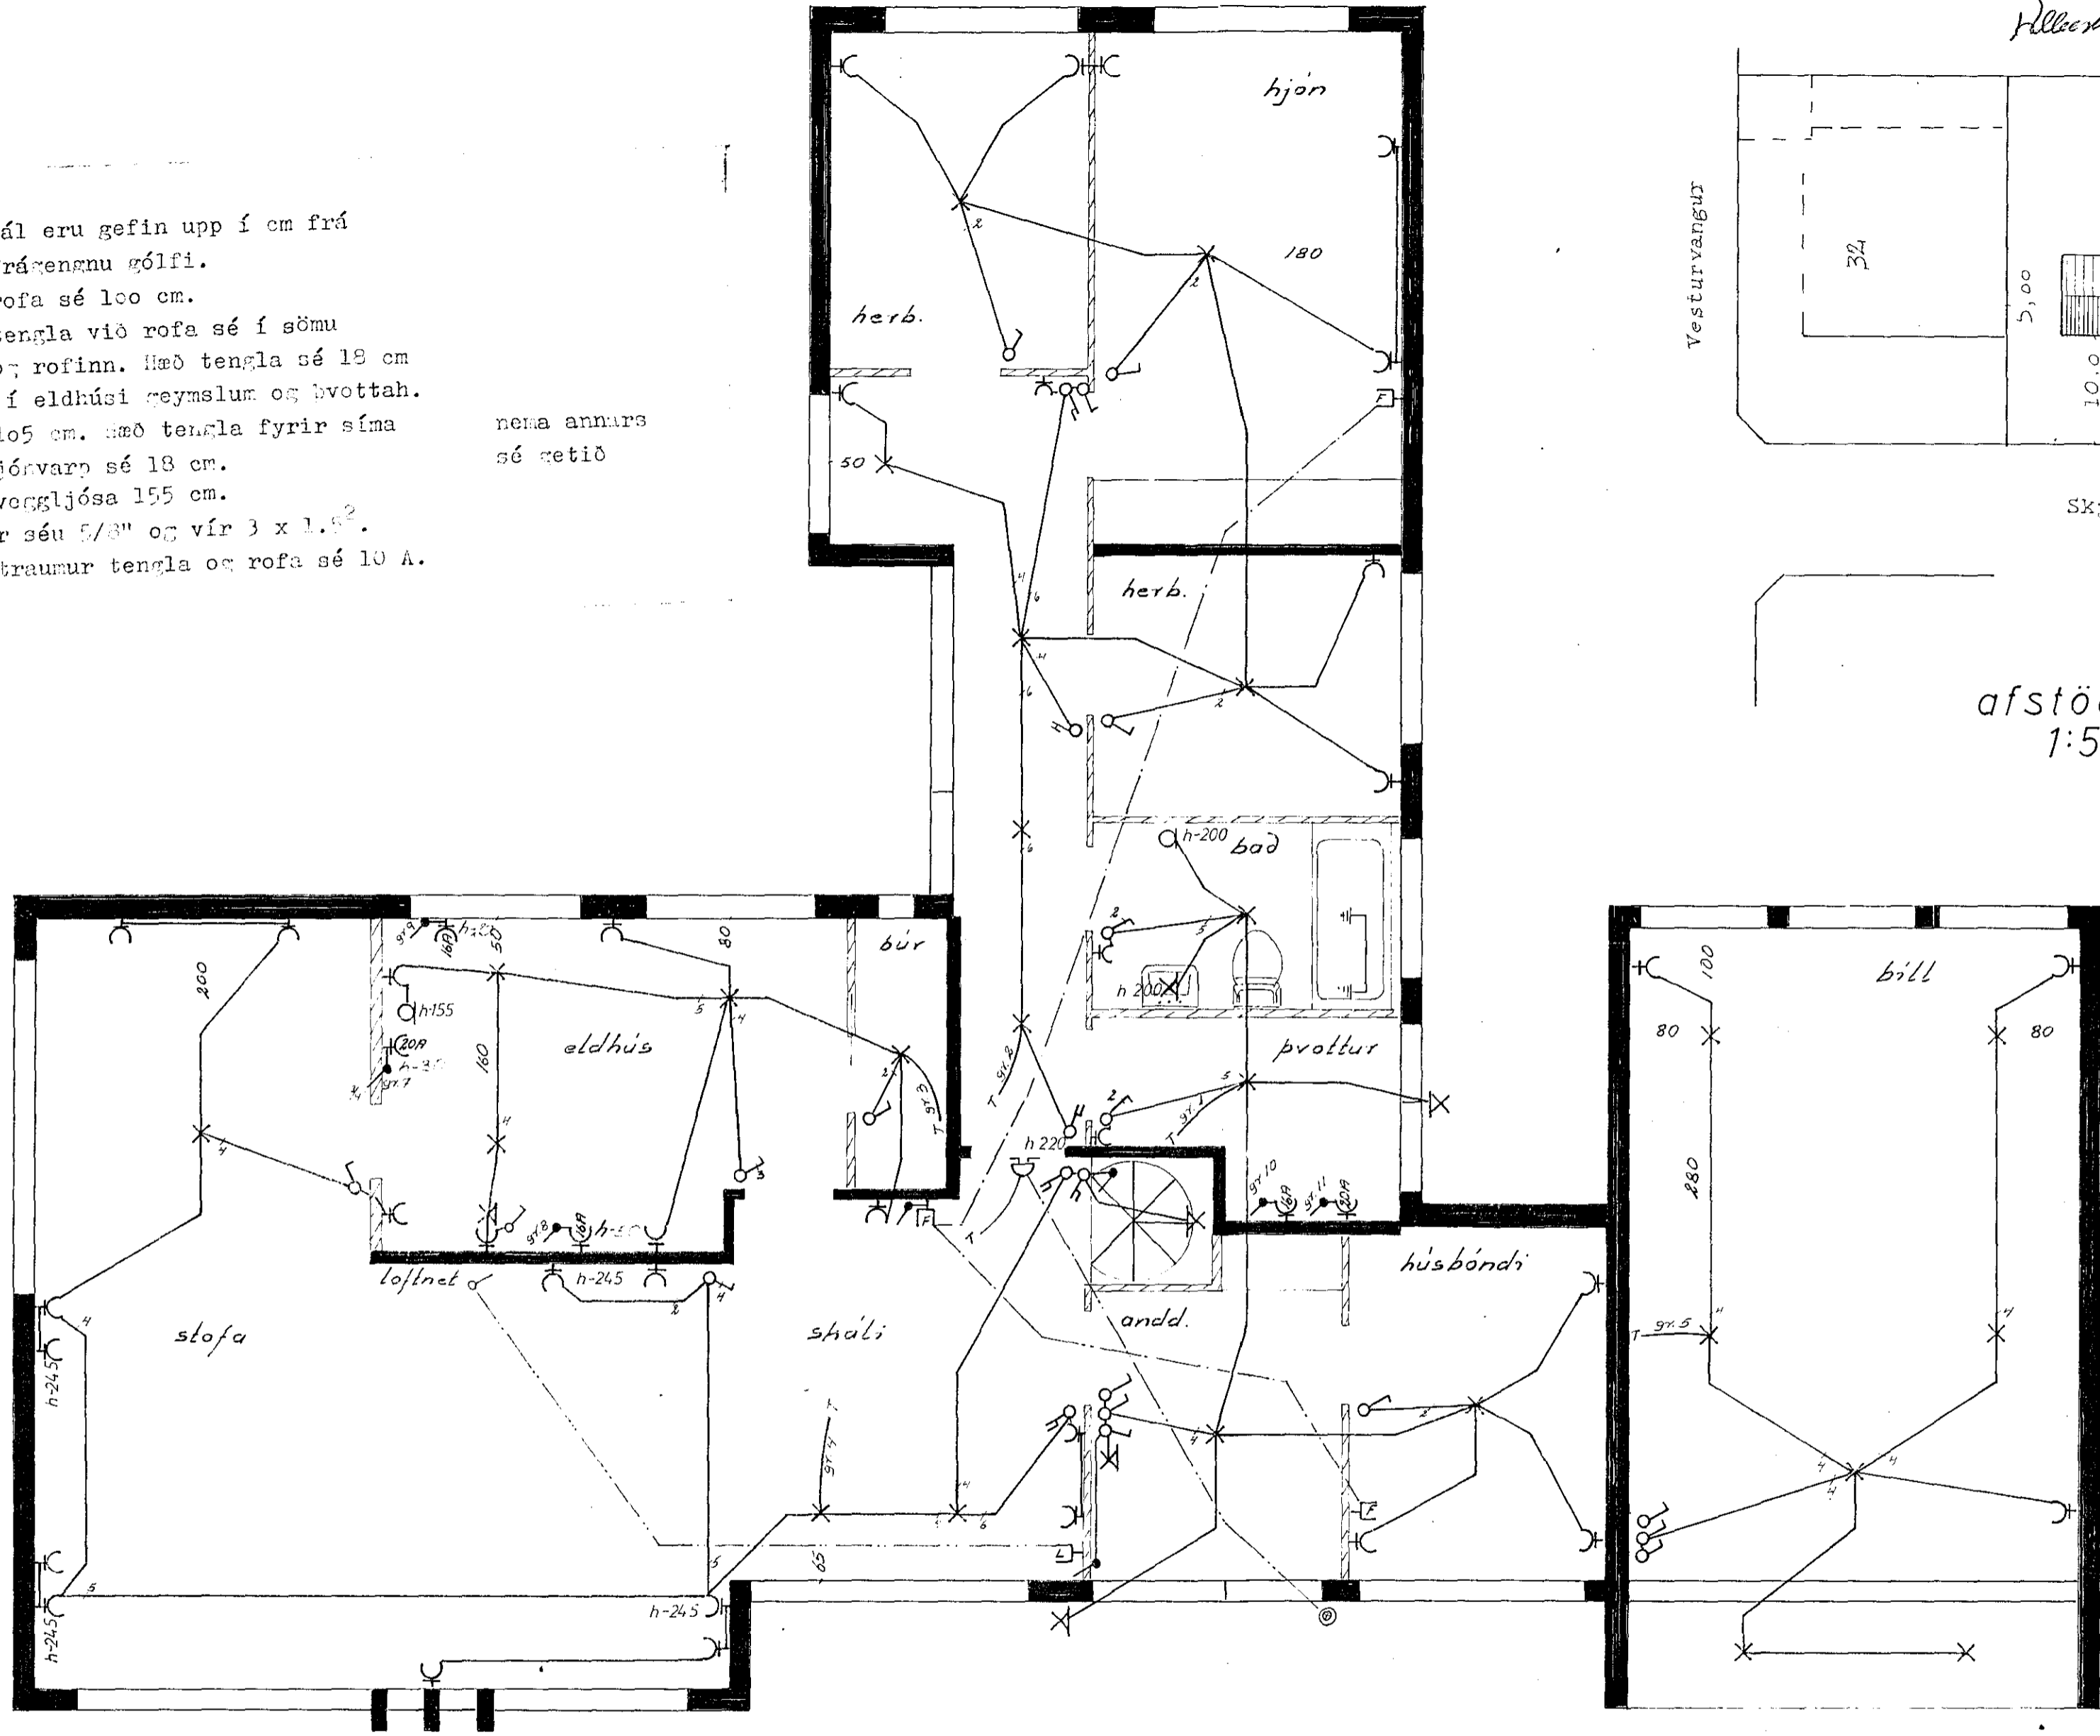

afstöðumynd

Öll mál eru gefin upp í cm frá fullfrágengnu gólfi.
Hæð rofa sé 100 cm.
Hæð tengla við rofa sé í sömu hæð og rofinn. Hæð tengla sé 18 cm nema í eldhúsi reymslum og þvottah. þar 105 cm. Hæð tengla fyrir síma og sjónvarp sé 18 cm.
Hæð vegggljósa 155 cm.
Rípur séu 5/8" og vír 3 x 1.5².
Álstraumur tengla og rofa sé 10 A.

nema annars sé retið

Húsvelta nr. 1442 Teikning nr. 1651
Samþykkt þ. 22. 1976
Í.h. RAFVEITU HA. NAR. JARÐAR
Björnir Johannsson
Eftirlitsskyggt rannagna

afstöðumynd
1:500

hæð

SKJÓLVANGUR 10			
raflögn		verk:	no 1/2
hæð		mál:	1:50 ; 1:500
		dags:	ágúst '75
		Guðm. Geir Johannsson raflögn n. 58435	

1651