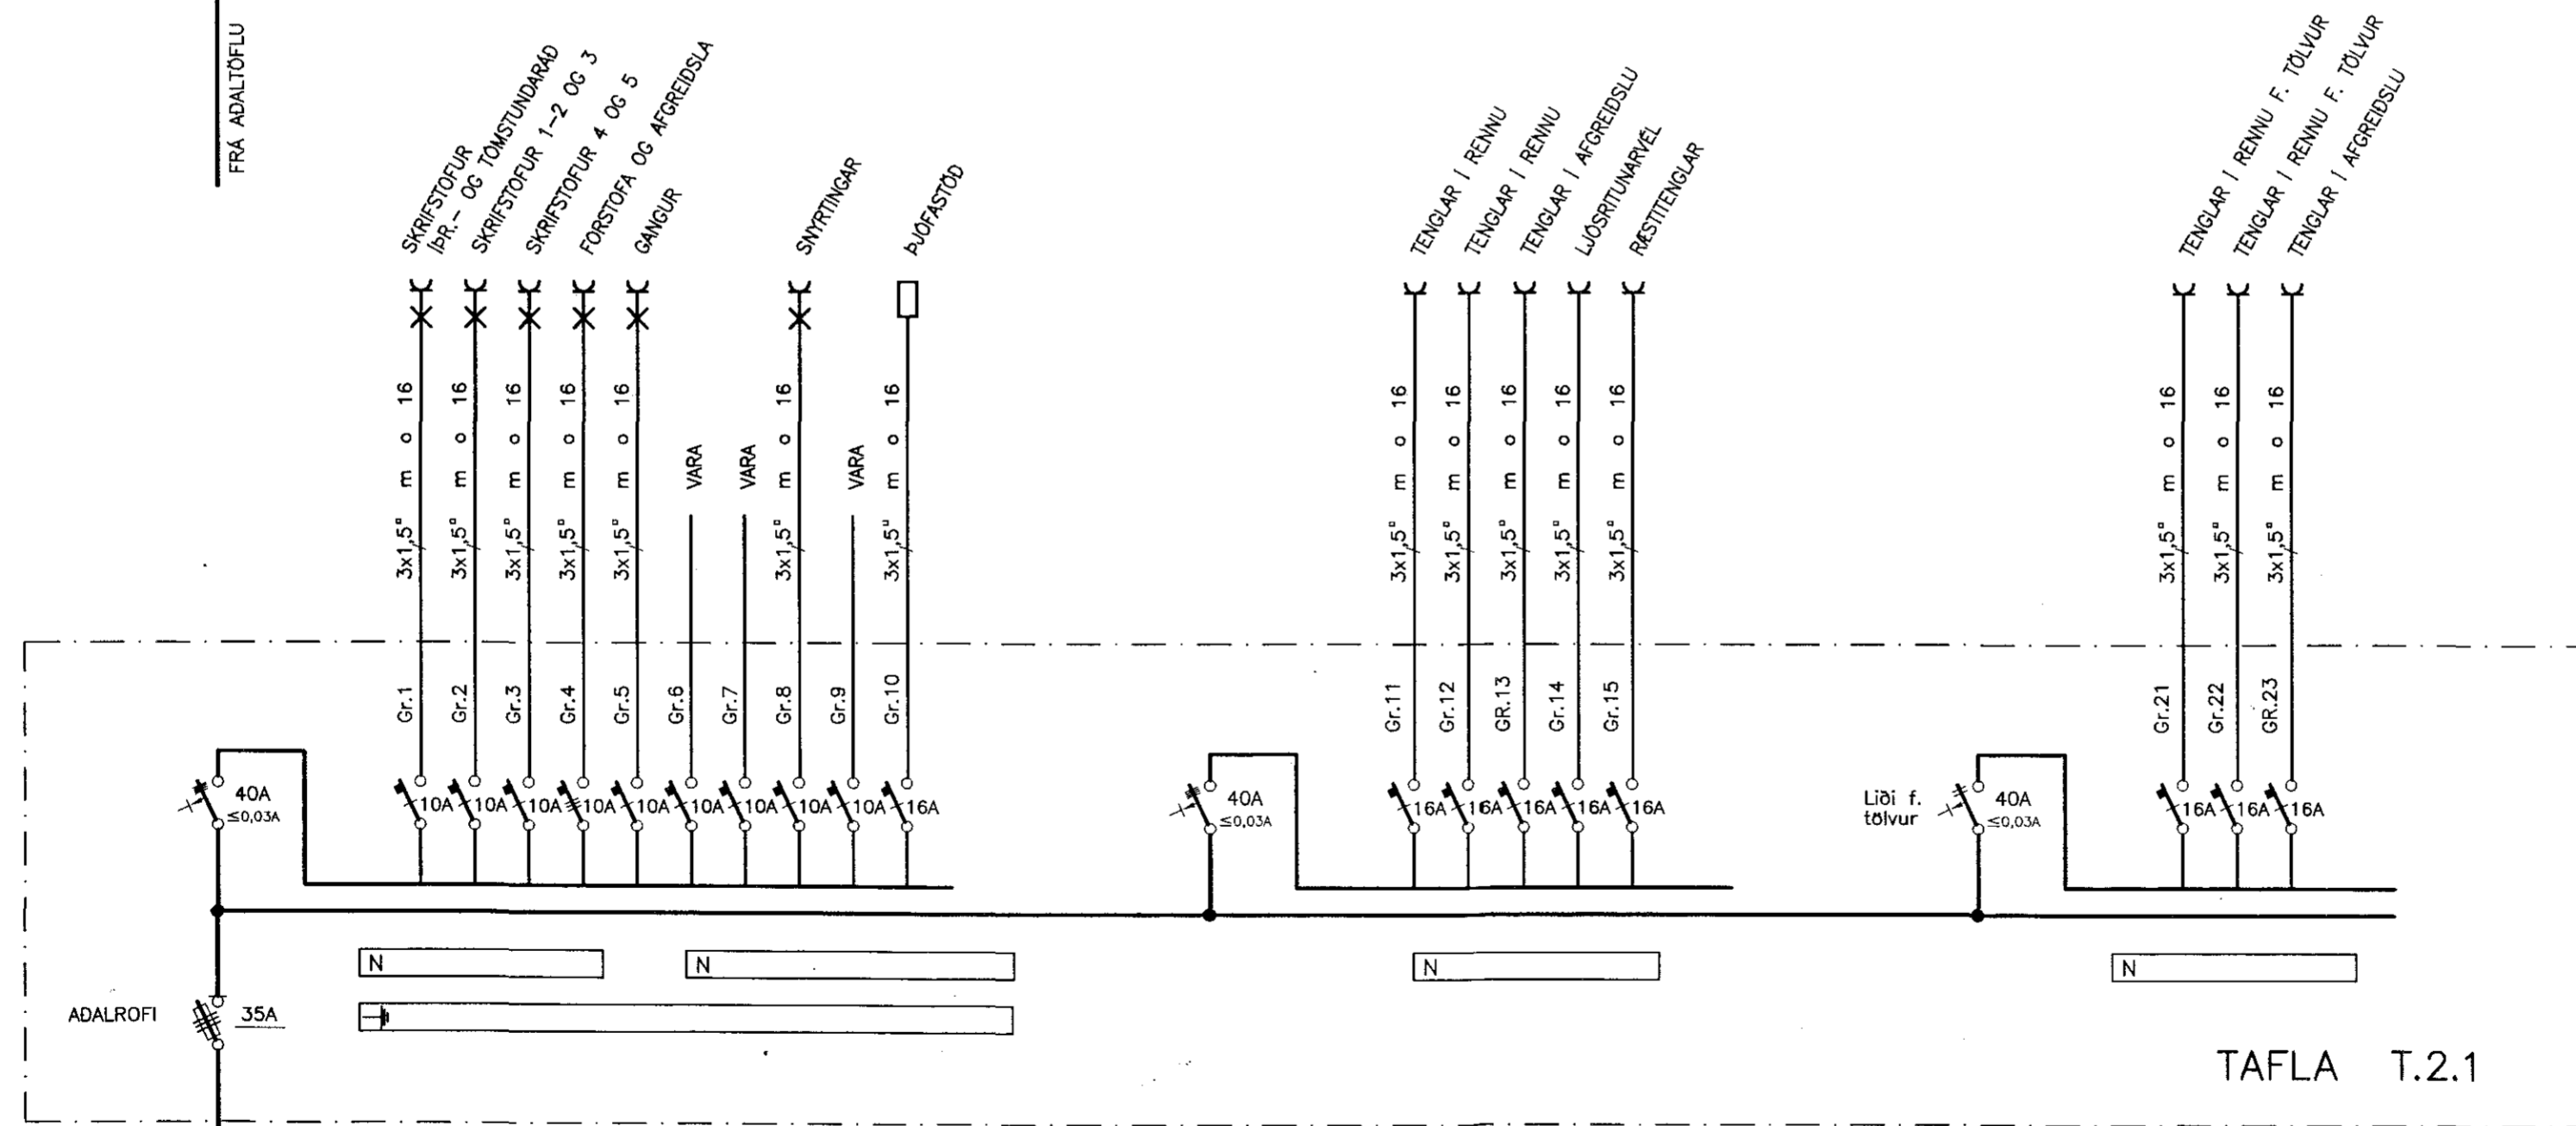

TAFLA T.3.1

TAFLA T.2.1

STRANDGATA 33 – HAFNARFIRÐI						EINLÍNUMYNDIR AF TÖFLUM 2.1 OG 3.1		MEV. —
								TEIKNUNR. 5
								SÍÐASTA TNR.
A	00-01-26	REYNDARTEIKNING	S.F.	T.S.	<i>Tróndur Sveinbjörn</i>	220146-2439		TNR. — AF —
ÚTG.	DAGS.		TEIKN.	HANNAÐ	SAMÞYKKT	KENNITALA		ÚTG. A
							<b>TERA</b> S/F	RAFMAGNISVERKFRÆÐISTOFA EDMUND BELLESEN TRÁUSTI SVEINBJÖRNSSON RAFMAGNISDEIÐNFR. SÍMÍ 5687390