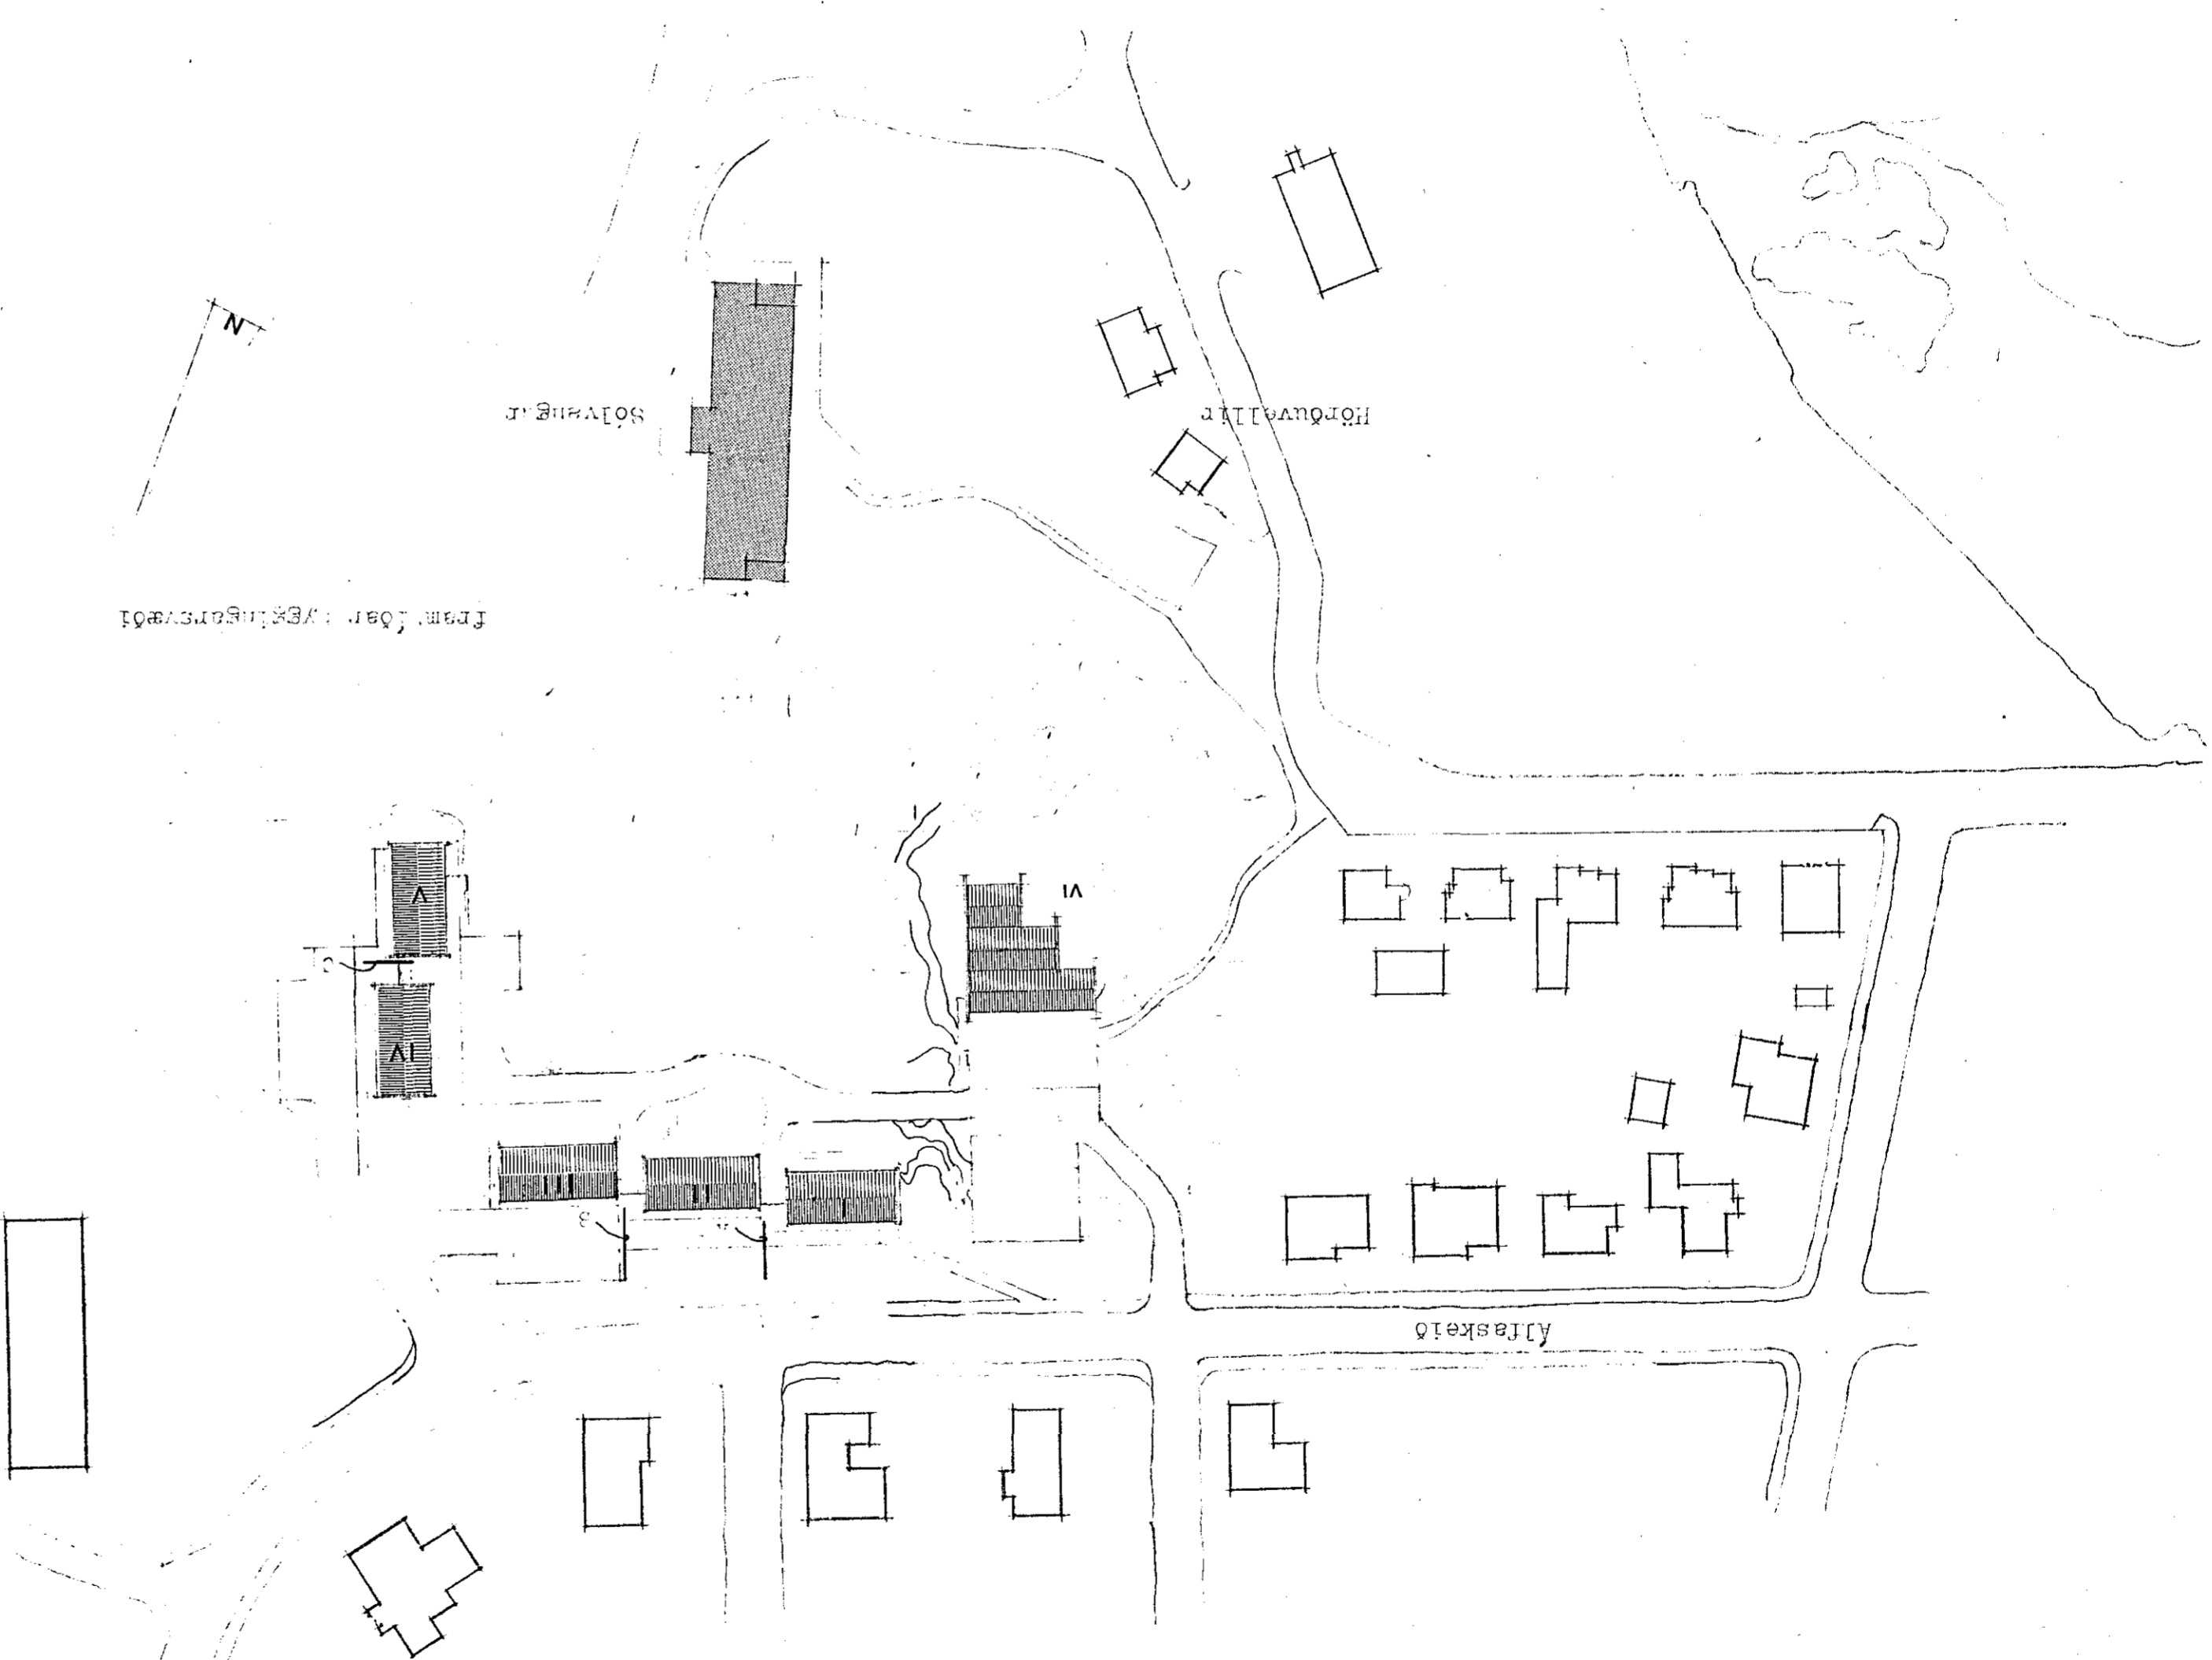

1549

VI
 sameiginleg ábæð. 1. hæðar hús um 500 m²
 1. hæðar hús um 500 m²
 2. hæðar hús um 500 m²
 1- V
 30
 20
 10

Inntök samþykkt 21.3. 1979
 f.h. RAÞVEITU HAFNARFARÐAR

Húsnúmer nr. 2348 Teikning nr. 1549
 Samþykkt þ. 22-3 1977
 f.h. RAÞVEITU HAFNARFARÐAR
 Eftirlitsmaður rannsóknar
 Jóns Guðsson